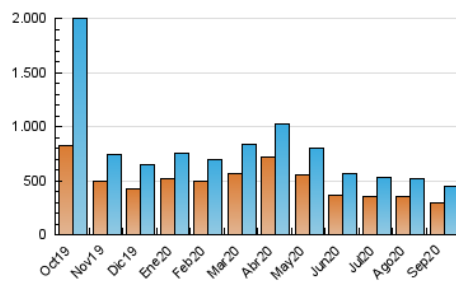

4.3 Por meses

N. únicos / Visitas (x 1000)