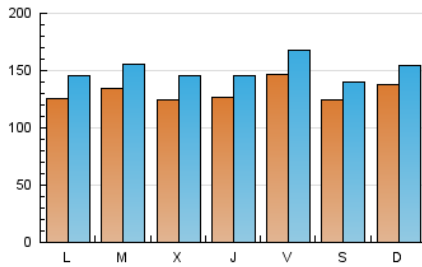

1. Cifras totales y promedios (Nacional)

MES - AÑO	NAVEGADORES UNICOS	VISITAS	PAGINAS
Septiembre - 2020	297.324	451.738	643.427
PROMEDIO DIARIO	13.116	15.058	21.448
PROMEDIO LUNES-VIERNES	13.128	15.191	21.721
PROMEDIO SABADO-DOMINGO	13.082	14.692	20.697
PAGINAS / VISITAS	1,42		
DURACION MEDIA VISITAS	0:00:51		
DURACION MEDIA PAGINAS	0:01:41		

2. Secciones (Nacional)

	PAGINAS	%
HOME	43.841	6.81 %
RESTO	599.586	93.19 %

3. Por día del mes (Nacional)

Día	N. únicos	Visitas	Páginas	Día	N. únicos	Visitas	Páginas	Día	N. únicos	Visitas	Páginas
1	12.334	14.070	20.594	11	12.624	14.542	21.374	21	13.429	15.442	23.086
2	12.244	14.501	20.618	12	12.430	13.815	19.621	22	12.599	14.654	20.916
3	12.334	13.981	20.313	13	13.463	15.201	22.292	23	12.502	14.444	20.354
4	15.672	17.643	24.787	14	12.761	14.688	22.180	24	11.639	13.661	19.837
5	11.729	13.103	19.032	15	19.216	22.345	29.554	25	12.320	14.380	21.327
6	13.093	14.809	21.282	16	14.698	16.888	23.539	26	11.197	13.030	18.736
7	12.405	14.286	20.692	17	13.341	15.220	21.707	27	11.472	12.918	18.497
8	11.061	13.022	18.562	18	18.000	20.701	27.328	28	11.536	13.839	20.745
9	11.750	13.721	19.965	19	14.213	15.839	21.270	29	11.843	13.552	19.331
10	13.329	15.398	21.697	20	17.062	18.819	24.845	30	11.183	13.226	19.346

4. Gráficas (Nacional)

4.1 Por día de la semana (promedio)

N. únicos / Visitas (x 100)

Páginas (x 100)

4.2 Por franja horaria (promedio)

Visitas (x 1000)

Páginas (x 1000)

4.3 Por meses