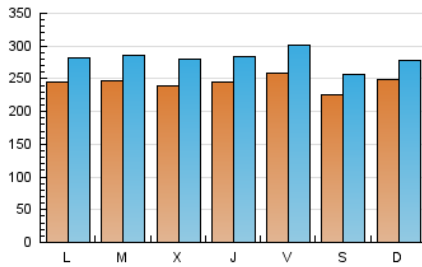

1. Cifras totales y promedios (Nacional e Internacional)

MES - AÑO	NAVEGADORES UNICOS	VISITAS	PAGINAS
Septiembre - 2020	565.915	844.172	1.167.421
PROMEDIO DIARIO	24.401	28.139	38.914
PROMEDIO LUNES-VIERNES	24.657	28.629	39.694
PROMEDIO SABADO-DOMINGO	23.700	26.793	36.770
PAGINAS / VISITAS	1,38		
DURACION MEDIA VISITAS	0:00:46		
DURACION MEDIA PAGINAS	0:02:00		

2. Secciones (Nacional e Internacional)

	PAGINAS	%
HOME	47.678	4.08 %
RESTO	1.119.743	95.92 %

3. Por día del mes (Nacional e Internacional)

Día	N. únicos	Visitas	Páginas	Día	N. únicos	Visitas	Páginas	Día	N. únicos	Visitas	Páginas
1	23.073	26.124	37.415	11	23.001	26.846	38.056	21	25.706	29.155	42.680
2	25.493	29.703	40.823	12	23.083	26.345	36.222	22	25.279	29.704	40.713
3	24.197	27.760	38.199	13	24.755	27.851	39.549	23	24.405	28.488	38.748
4	27.814	32.018	43.270	14	24.203	27.789	39.943	24	22.497	26.443	36.688
5	20.917	23.521	32.716	15	29.498	34.312	45.931	25	22.332	26.681	37.472
6	25.083	28.260	38.711	16	26.716	30.567	41.422	26	20.539	24.048	33.752
7	24.920	28.666	40.020	17	25.573	29.414	40.694	27	20.844	23.671	33.025
8	22.221	26.115	35.748	18	30.174	34.835	45.810	28	23.291	27.208	39.223
9	22.537	26.362	37.006	19	25.740	28.944	38.165	29	23.160	26.871	36.960
10	25.463	30.017	40.966	20	28.637	31.703	42.018	30	20.891	24.751	35.476

4. Gráficas (Nacional e Internacional)

4.1 Por día de la semana (promedio)

N. únicos / Visitas (x 100)

Páginas (x 100)

4.2 Por franja horaria (promedio)

Visitas (x 1000)

Páginas (x 1000)

4.3 Por meses