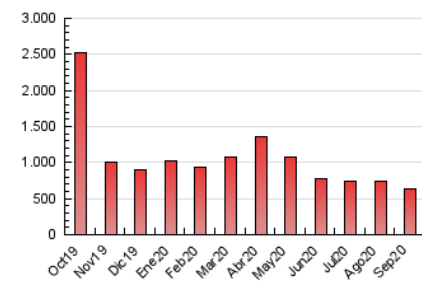

Páginas (x 1000)