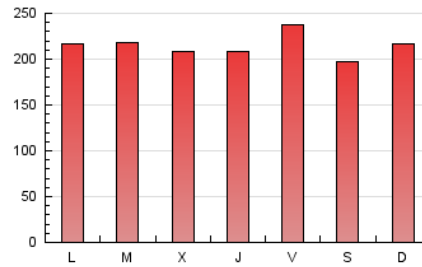

1. Cifras totales y promedios (Nacional)

MES - AÑO	NAVEGADORES UNICOS	VISITAS	PAGINAS
Septiembre - 2020	297.324	451.738	643.427
PROMEDIO DIARIO	13.116	15.058	21.448
PROMEDIO LUNES-VIERNES	13.128	15.191	21.721
PROMEDIO SABADO-DOMINGO	13.082	14.692	20.697
PAGINAS / VISITAS	1,42		
DURACION MEDIA VISITAS	0:00:51		
DURACION MEDIA PAGINAS	0:01:41		

2. Secciones (Nacional)

	PAGINAS	%
HOME	43.841	6.81 %
RESTO	599.586	93.19 %

3. Por día del mes (Nacional)

Día	N. únicos	Visitas	Páginas	Día	N. únicos	Visitas	Páginas	Día	N. únicos	Visitas	Páginas
1	12.334	14.070	20.594	11	12.624	14.542	21.374	21	13.429	15.442	23.086
2	12.244	14.501	20.618	12	12.430	13.815	19.621	22	12.599	14.654	20.916
3	12.334	13.981	20.313	13	13.463	15.201	22.292	23	12.502	14.444	20.354
4	15.672	17.643	24.787	14	12.761	14.688	22.180	24	11.639	13.661	19.837
5	11.729	13.103	19.032	15	19.216	22.345	29.554	25	12.320	14.380	21.327
6	13.093	14.809	21.282	16	14.698	16.888	23.539	26	11.197	13.030	18.736
7	12.405	14.286	20.692	17	13.341	15.220	21.707	27	11.472	12.918	18.497
8	11.061	13.022	18.562	18	18.000	20.701	27.328	28	11.536	13.839	20.745
9	11.750	13.721	19.965	19	14.213	15.839	21.270	29	11.843	13.552	19.331
10	13.329	15.398	21.697	20	17.062	18.819	24.845	30	11.183	13.226	19.346

4. Gráficas (Nacional)

4.1 Por día de la semana (promedio)

N. únicos / Visitas (x 100)

Páginas (x 100)

4.2 Por franja horaria (promedio)

Visitas (x 1000)

Páginas (x 1000)

4.3 Por meses