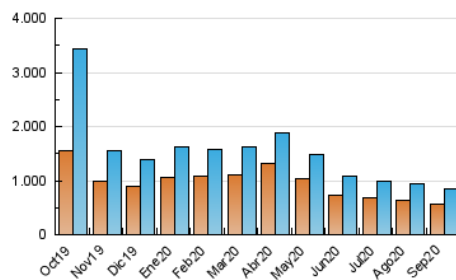

4.3 Por meses

N. únicos / Visitas (x 1000)