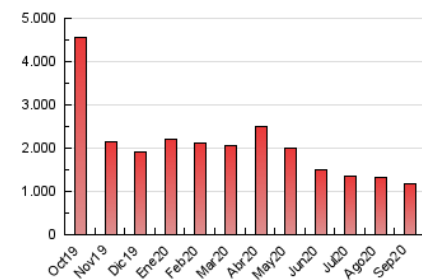

Páginas (x 1000)