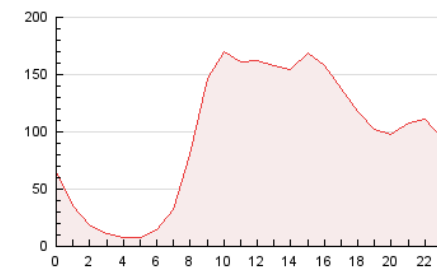

2. Secciones (Nacional)

	PAGINAS	%
HOME	50.850	2.19 %
RESTO	2.270.770	97.81 %

3. Por día del mes (Nacional)

Día	N. únicos	Visitas	Páginas	Día	N. únicos	Visitas	Páginas	Día	N. únicos	Visitas	Páginas
1	63.911	75.833	92.728	11	60.346	66.157	81.868	21	46.377	50.716	63.461
2	77.833	88.316	109.696	12	52.834	58.280	72.149	22	58.071	69.500	86.194
3	77.590	85.335	103.439	13	59.849	65.568	79.979	23	53.782	61.518	77.564
4	60.914	67.722	82.984	14	57.154	62.561	76.576	24	27.610	30.746	40.682
5	71.151	79.069	97.318	15	63.304	69.830	86.091	25	22.981	25.930	34.114
6	65.825	72.651	89.921	16	56.827	64.512	79.776	26	55.459	61.491	77.905
7	62.521	68.689	83.793	17	54.871	61.302	75.675	27	64.581	71.152	88.297
8	71.223	84.748	102.561	18	53.106	58.441	73.118	28	40.171	43.974	54.422
9	68.351	77.832	95.809	19	45.367	49.959	61.909	29	46.318	51.677	64.574
10	54.953	60.102	75.366	20	41.798	45.893	57.304	30	37.231	42.047	56.347

4. Gráficas (Nacional)

4.1 Por día de la semana (promedio)

N. únicos / Visitas (x 100)

Páginas (x 100)

4.2 Por franja horaria (promedio)

Visitas (x 1000)

Páginas (x 1000)

4.3 Por meses

Página Vista:

Conjunto de ficheros enviado a un usuario como resultado de una petición del mismo recibida por el servidor. Cuando la página está formada por varios marcos (frames), el conjunto de los mismos tendrá, a efectos de cómputo, la consideración de una página unitaria.