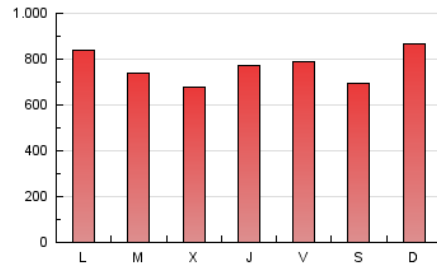

1. Cifras totales y promedios (Nacional)

MES - AÑO	NAVEGADORES UNICOS	VISITAS	PAGINAS
Septiembre - 2019	755.636	1.871.551	2.321.620
PROMEDIO DIARIO	55.744	62.385	77.387
PROMEDIO LUNES-VIERNES	55.393	61.620	76.725
PROMEDIO SABADO-DOMINGO	56.561	64.170	78.933
PAGINAS / VISITAS	1,24		
DURACION MEDIA VISITAS	0:00:24		
DURACION MEDIA PAGINAS	0:01:29		

2. Secciones (Nacional)

	PAGINAS	%
HOME	50.850	2.19 %
RESTO	2.270.770	97.81 %

3. Por día del mes (Nacional)

Día	N. únicos	Visitas	Páginas	Día	N. únicos	Visitas	Páginas	Día	N. únicos	Visitas	Páginas
1	63.911	75.833	92.728	11	60.346	66.157	81.868	21	46.377	50.716	63.461
2	77.833	88.316	109.696	12	52.834	58.280	72.149	22	58.071	69.500	86.194
3	77.590	85.335	103.439	13	59.849	65.568	79.979	23	53.782	61.518	77.564
4	60.914	67.722	82.984	14	57.154	62.561	76.576	24	27.610	30.746	40.682
5	71.151	79.069	97.318	15	63.304	69.830	86.091	25	22.981	25.930	34.114
6	65.825	72.651	89.921	16	56.827	64.512	79.776	26	55.459	61.491	77.905
7	62.521	68.689	83.793	17	54.871	61.302	75.675	27	64.581	71.152	88.297
8	71.223	84.748	102.561	18	53.106	58.441	73.118	28	40.171	43.974	54.422
9	68.351	77.832	95.809	19	45.367	49.959	61.909	29	46.318	51.677	64.574
10	54.953	60.102	75.366	20	41.798	45.893	57.304	30	37.231	42.047	56.347

4. Gráficas (Nacional)

4.1 Por día de la semana (promedio)

N. únicos / Visitas (x 100)

Páginas (x 100)

4.2 Por franja horaria (promedio)

Visitas (x 1000)

Páginas (x 1000)

4.3 Por meses