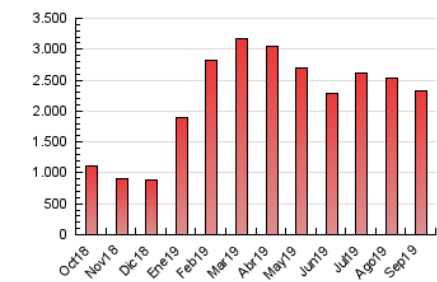

Páginas (x 1000)