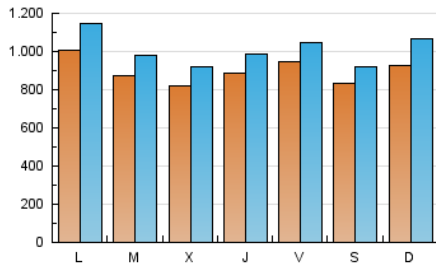

1. Cifras totales y promedios (Nacional e Internacional)

MES - AÑO	NAVEGADORES UNICOS	VISITAS	PAGINAS
Septiembre - 2019	1.384.672	3.046.684	3.935.112
PROMEDIO DIARIO	90.543	101.556	131.170
PROMEDIO LUNES-VIERNES	91.345	102.178	132.472
PROMEDIO SABADO-DOMINGO	88.671	100.105	128.133
PAGINAS / VISITAS	1,29		
DURACION MEDIA VISITAS	0:00:27		
DURACION MEDIA PAGINAS	0:01:31		

2. Secciones (Nacional e Internacional)

	PAGINAS	%
HOME	69.355	1.76 %
RESTO	3.865.757	98.24 %

3. Por día del mes (Nacional e Internacional)

Día	N. únicos	Visitas	Páginas	Día	N. únicos	Visitas	Páginas	Día	N. únicos	Visitas	Páginas
1	92.092	108.161	134.959	11	92.077	102.103	130.700	21	74.057	81.663	105.614
2	123.554	140.253	179.326	12	81.218	90.092	115.542	22	86.359	102.264	130.382
3	119.373	133.045	166.626	13	96.193	105.353	135.211	23	92.653	106.110	141.012
4	103.671	114.816	146.178	14	86.346	95.191	120.889	24	52.271	58.256	78.548
5	104.582	117.158	148.126	15	91.007	100.030	127.065	25	49.321	56.153	76.408
6	103.924	115.270	146.616	16	85.727	98.490	126.519	26	91.973	102.298	133.343
7	91.302	101.655	127.407	17	85.443	96.201	124.582	27	106.094	117.753	151.798
8	103.170	121.106	150.201	18	83.821	94.261	122.143	28	81.633	88.747	118.227
9	114.294	129.556	167.867	19	77.321	84.958	110.434	29	92.077	102.131	138.450
10	93.550	103.725	135.742	20	72.479	79.729	104.314	30	88.716	100.156	140.883

4. Gráficas (Nacional e Internacional)

4.1 Por día de la semana (promedio)

N. únicos / Visitas (x 100)

Páginas (x 100)

4.2 Por franja horaria (promedio)

Visitas (x 1000)

Páginas (x 1000)

4.3 Por meses