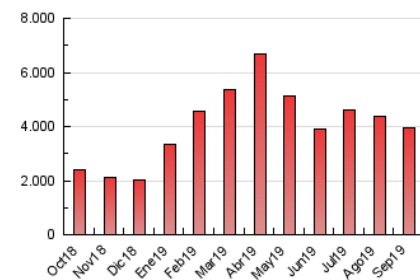

Páginas (x 1000)