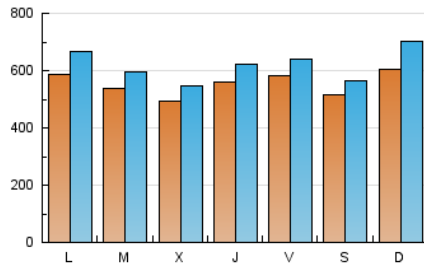

1. Cifras totales y promedios (Nacional)

MES - AÑO	NAVEGADORES UNICOS	VISITAS	PAGINAS
Septiembre - 2019	755.636	1.871.551	2.321.620
PROMEDIO DIARIO	55.744	62.385	77.387
PROMEDIO LUNES-VIERNES	55.393	61.620	76.725
PROMEDIO SABADO-DOMINGO	56.561	64.170	78.933
PAGINAS / VISITAS	1,24		
DURACION MEDIA VISITAS	0:00:24		
DURACION MEDIA PAGINAS	0:01:29		

2. Secciones (Nacional)

	PAGINAS	%
HOME	50.850	2.19 %
RESTO	2.270.770	97.81 %

3. Por día del mes (Nacional)

Día	N. únicos	Visitas	Páginas	Día	N. únicos	Visitas	Páginas	Día	N. únicos	Visitas	Páginas
1	63.911	75.833	92.728	11	60.346	66.157	81.868	21	46.377	50.716	63.461
2	77.833	88.316	109.696	12	52.834	58.280	72.149	22	58.071	69.500	86.194
3	77.590	85.335	103.439	13	59.849	65.568	79.979	23	53.782	61.518	77.564
4	60.914	67.722	82.984	14	57.154	62.561	76.576	24	27.610	30.746	40.682
5	71.151	79.069	97.318	15	63.304	69.830	86.091	25	22.981	25.930	34.114
6	65.825	72.651	89.921	16	56.827	64.512	79.776	26	55.459	61.491	77.905
7	62.521	68.689	83.793	17	54.871	61.302	75.675	27	64.581	71.152	88.297
8	71.223	84.748	102.561	18	53.106	58.441	73.118	28	40.171	43.974	54.422
9	68.351	77.832	95.809	19	45.367	49.959	61.909	29	46.318	51.677	64.574
10	54.953	60.102	75.366	20	41.798	45.893	57.304	30	37.231	42.047	56.347

4. Gráficas (Nacional)

4.1 Por día de la semana (promedio)

N. únicos / Visitas (x 100)

Páginas (x 100)

4.2 Por franja horaria (promedio)

Visitas (x 1000)

Páginas (x 1000)

4.3 Por meses