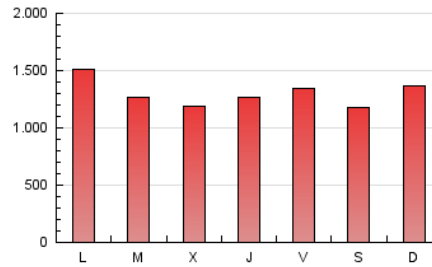

1. Cifras totales y promedios (Nacional e Internacional)

MES - AÑO	NAVEGADORES UNICOS	VISITAS	PAGINAS
Septiembre - 2019	1.384.672	3.046.684	3.935.112
PROMEDIO DIARIO	90.543	101.556	131.170
PROMEDIO LUNES-VIERNES	91.345	102.178	132.472
PROMEDIO SABADO-DOMINGO	88.671	100.105	128.133
PAGINAS / VISITAS	1,29		
DURACION MEDIA VISITAS	0:00:27		
DURACION MEDIA PAGINAS	0:01:31		

2. Secciones (Nacional e Internacional)

	PAGINAS	%
HOME	69.355	1.76 %
RESTO	3.865.757	98.24 %

3. Por día del mes (Nacional e Internacional)

Día	N. únicos	Visitas	Páginas	Día	N. únicos	Visitas	Páginas	Día	N. únicos	Visitas	Páginas
1	92.092	108.161	134.959	11	92.077	102.103	130.700	21	74.057	81.663	105.614
2	123.554	140.253	179.326	12	81.218	90.092	115.542	22	86.359	102.264	130.382
3	119.373	133.045	166.626	13	96.193	105.353	135.211	23	92.653	106.110	141.012
4	103.671	114.816	146.178	14	86.346	95.191	120.889	24	52.271	58.256	78.548
5	104.582	117.158	148.126	15	91.007	100.030	127.065	25	49.321	56.153	76.408
6	103.924	115.270	146.616	16	85.727	98.490	126.519	26	91.973	102.298	133.343
7	91.302	101.655	127.407	17	85.443	96.201	124.582	27	106.094	117.753	151.798
8	103.170	121.106	150.201	18	83.821	94.261	122.143	28	81.633	88.747	118.227
9	114.294	129.556	167.867	19	77.321	84.958	110.434	29	92.077	102.131	138.450
10	93.550	103.725	135.742	20	72.479	79.729	104.314	30	88.716	100.156	140.883

4. Gráficas (Nacional e Internacional)

4.1 Por día de la semana (promedio)

N. únicos / Visitas (x 100)

Páginas (x 100)

4.2 Por franja horaria (promedio)

Visitas (x 1000)

Páginas (x 1000)

4.3 Por meses