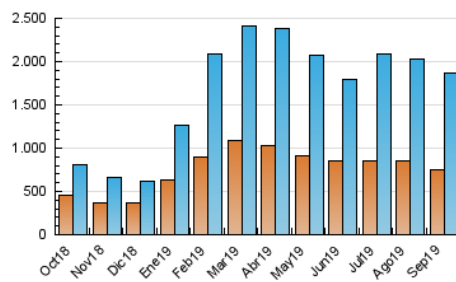

4.3 Por meses

N. únicos / Visitas (x 1000)