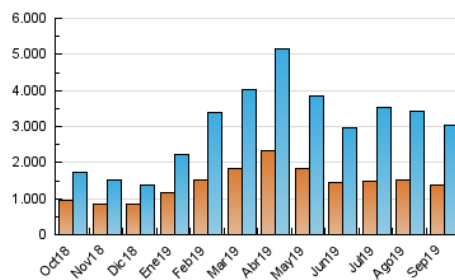

4.3 Por meses

N. únicos / Visitas (x 1000)