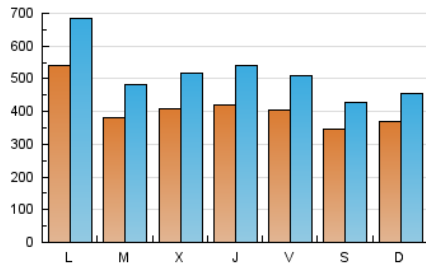

1. Cifras totales y promedios (Nacional e Internacional)

MES - AÑO	NAVEGADORES UNICOS	VISITAS	PAGINAS
Septiembre - 2018	855.103	1.535.290	2.237.615
PROMEDIO DIARIO	40.696	51.176	74.587
PROMEDIO LUNES-VIERNES	43.132	54.667	79.796
PROMEDIO SABADO-DOMINGO	35.825	44.195	64.169
PAGINAS / VISITAS	1,46		
DURACION MEDIA VISITAS	0:00:58		
DURACION MEDIA PAGINAS	0:02:07		

2. Secciones (Nacional e Internacional)

	PAGINAS	%
HOME	69.837	3.12 %
RESTO	2.167.778	96.88 %

3. Por día del mes (Nacional e Internacional)

Día	N. únicos	Visitas	Páginas	Día	N. únicos	Visitas	Páginas	Día	N. únicos	Visitas	Páginas
1	37.095	45.321	64.690	11	35.556	45.147	67.729	21	29.533	37.267	53.749
2	30.229	38.183	54.301	12	44.165	55.120	81.951	22	26.344	31.943	47.151
3	65.635	83.214	122.974	13	64.134	82.687	111.647	23	33.023	40.013	58.274
4	43.534	54.812	79.997	14	41.874	52.550	75.734	24	47.571	58.567	87.000
5	38.092	49.806	72.508	15	33.760	42.071	60.835	25	41.416	51.952	76.582
6	36.536	47.512	68.747	16	51.962	63.537	92.863	26	46.999	58.374	87.115
7	41.264	51.364	74.479	17	49.789	63.538	92.426	27	41.835	52.452	76.276
8	29.049	36.072	52.457	18	31.674	41.547	60.352	28	49.753	61.935	91.165
9	27.476	35.260	51.432	19	34.446	43.722	63.783	29	47.652	58.192	84.639
10	53.717	67.781	101.277	20	25.121	33.990	50.436	30	41.656	51.361	75.046

4. Gráficas (Nacional e Internacional)

4.1 Por día de la semana (promedio)

N. únicos / Visitas (x 100)

Páginas (x 100)

4.2 Por franja horaria (promedio)

Visitas (x 1000)

Páginas (x 1000)

4.3 Por meses