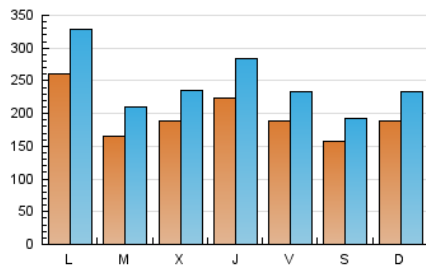

1. Cifras totales y promedios (Nacional)

MES - AÑO	NAVEGADORES UNICOS	VISITAS	PAGINAS
Septiembre - 2018	408.591	728.591	1.028.789
PROMEDIO DIARIO	19.433	24.286	34.293
PROMEDIO LUNES-VIERNES	20.464	25.765	36.415
PROMEDIO SABADO-DOMINGO	17.371	21.330	30.049
PAGINAS / VISITAS	1,41		
DURACION MEDIA VISITAS	0:00:57		
DURACION MEDIA PAGINAS	0:02:04		

2. Secciones (Nacional)

	PAGINAS	%
HOME	60.405	5.87 %
RESTO	968.384	94.13 %

3. Por día del mes (Nacional)

Día	N. únicos	Visitas	Páginas	Día	N. únicos	Visitas	Páginas	Día	N. únicos	Visitas	Páginas
1	14.622	18.305	25.049	11	16.537	20.784	30.124	21	13.139	16.288	23.072
2	13.162	16.785	22.902	12	23.471	28.975	42.188	22	10.547	12.834	18.196
3	31.320	39.543	56.515	13	42.182	53.692	69.219	23	15.203	18.421	26.127
4	18.025	22.814	32.145	14	23.034	28.687	40.246	24	20.419	25.125	35.804
5	16.599	21.257	30.263	15	17.545	21.381	30.604	25	18.258	22.779	32.853
6	15.641	20.397	29.078	16	29.628	36.032	51.742	26	20.257	24.840	36.321
7	18.041	22.575	32.198	17	25.493	32.673	45.071	27	21.435	25.856	37.009
8	12.939	16.193	23.165	18	12.978	17.292	24.444	28	20.895	25.560	35.921
9	13.288	17.275	24.503	19	14.836	18.785	27.288	29	23.345	27.977	38.976
10	26.720	33.937	48.760	20	10.008	13.431	19.782	30	23.427	28.098	39.224

4. Gráficas (Nacional)

4.1 Por día de la semana (promedio)

N. únicos / Visitas (x 100)

Páginas (x 100)

4.2 Por franja horaria (promedio)

Visitas (x 1000)

Páginas (x 1000)

4.3 Por meses