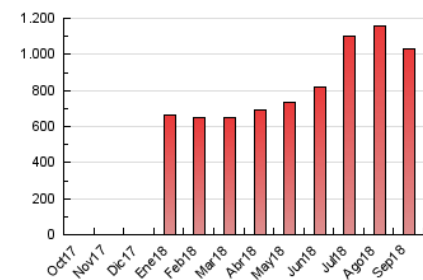

Páginas (x 1000)