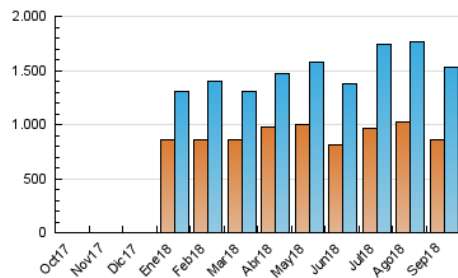

4.3 Por meses

N. únicos / Visitas (x 1000)