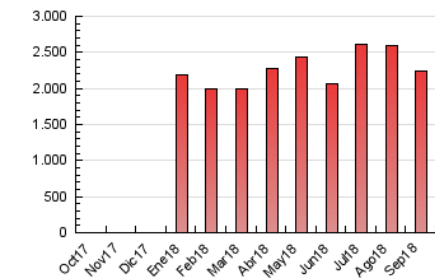

Páginas (x 1000)