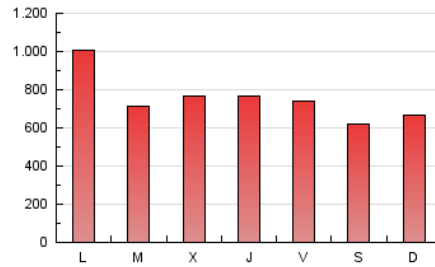

1. Cifras totales y promedios (Nacional e Internacional)

MES - AÑO	NAVEGADORES UNICOS	VISITAS	PAGINAS
Septiembre - 2018	855.103	1.535.290	2.237.615
PROMEDIO DIARIO	40.696	51.176	74.587
PROMEDIO LUNES-VIERNES	43.132	54.667	79.796
PROMEDIO SABADO-DOMINGO	35.825	44.195	64.169
PAGINAS / VISITAS	1,46		
DURACION MEDIA VISITAS	0:00:58		
DURACION MEDIA PAGINAS	0:02:07		

2. Secciones (Nacional e Internacional)

	PAGINAS	%
HOME	69.837	3.12 %
RESTO	2.167.778	96.88 %

3. Por día del mes (Nacional e Internacional)

Día	N. únicos	Visitas	Páginas	Día	N. únicos	Visitas	Páginas	Día	N. únicos	Visitas	Páginas
1	37.095	45.321	64.690	11	35.556	45.147	67.729	21	29.533	37.267	53.749
2	30.229	38.183	54.301	12	44.165	55.120	81.951	22	26.344	31.943	47.151
3	65.635	83.214	122.974	13	64.134	82.687	111.647	23	33.023	40.013	58.274
4	43.534	54.812	79.997	14	41.874	52.550	75.734	24	47.571	58.567	87.000
5	38.092	49.806	72.508	15	33.760	42.071	60.835	25	41.416	51.952	76.582
6	36.536	47.512	68.747	16	51.962	63.537	92.863	26	46.999	58.374	87.115
7	41.264	51.364	74.479	17	49.789	63.538	92.426	27	41.835	52.452	76.276
8	29.049	36.072	52.457	18	31.674	41.547	60.352	28	49.753	61.935	91.165
9	27.476	35.260	51.432	19	34.446	43.722	63.783	29	47.652	58.192	84.639
10	53.717	67.781	101.277	20	25.121	33.990	50.436	30	41.656	51.361	75.046

4. Gráficas (Nacional e Internacional)

4.1 Por día de la semana (promedio)

N. únicos / Visitas (x 100)

Páginas (x 100)

4.2 Por franja horaria (promedio)

Visitas (x 1000)

Páginas (x 1000)

4.3 Por meses