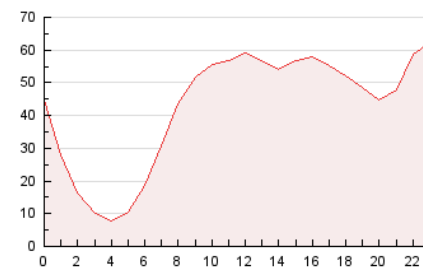

2. Secciones (Nacional)

	PAGINAS	%
HOME	60.405	5.87 %
RESTO	968.384	94.13 %

3. Por día del mes (Nacional)

Día	N. únicos	Visitas	Páginas	Día	N. únicos	Visitas	Páginas	Día	N. únicos	Visitas	Páginas
1	14.622	18.305	25.049	11	16.537	20.784	30.124	21	13.139	16.288	23.072
2	13.162	16.785	22.902	12	23.471	28.975	42.188	22	10.547	12.834	18.196
3	31.320	39.543	56.515	13	42.182	53.692	69.219	23	15.203	18.421	26.127
4	18.025	22.814	32.145	14	23.034	28.687	40.246	24	20.419	25.125	35.804
5	16.599	21.257	30.263	15	17.545	21.381	30.604	25	18.258	22.779	32.853
6	15.641	20.397	29.078	16	29.628	36.032	51.742	26	20.257	24.840	36.321
7	18.041	22.575	32.198	17	25.493	32.673	45.071	27	21.435	25.856	37.009
8	12.939	16.193	23.165	18	12.978	17.292	24.444	28	20.895	25.560	35.921
9	13.288	17.275	24.503	19	14.836	18.785	27.288	29	23.345	27.977	38.976
10	26.720	33.937	48.760	20	10.008	13.431	19.782	30	23.427	28.098	39.224

4. Gráficas (Nacional)

4.1 Por día de la semana (promedio)

N. únicos / Visitas (x 100)

Páginas (x 100)

4.2 Por franja horaria (promedio)

Visitas (x 1000)

Páginas (x 1000)

4.3 Por meses