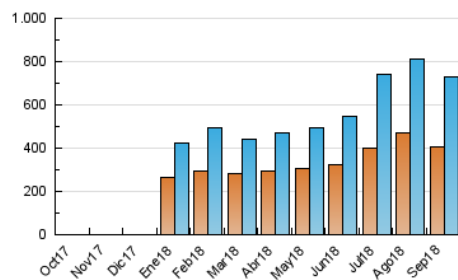

2. Secciones (Nacional)

	PAGINAS	%
HOME	60.405	5.87 %
RESTO	968.384	94.13 %

3. Por día del mes (Nacional)

Día	N. únicos	Visitas	Páginas	Día	N. únicos	Visitas	Páginas	Día	N. únicos	Visitas	Páginas
1	14.622	18.305	25.049	11	16.537	20.784	30.124	21	13.139	16.288	23.072
2	13.162	16.785	22.902	12	23.471	28.975	42.188	22	10.547	12.834	18.196
3	31.320	39.543	56.515	13	42.182	53.692	69.219	23	15.203	18.421	26.127
4	18.025	22.814	32.145	14	23.034	28.687	40.246	24	20.419	25.125	35.804
5	16.599	21.257	30.263	15	17.545	21.381	30.604	25	18.258	22.779	32.853
6	15.641	20.397	29.078	16	29.628	36.032	51.742	26	20.257	24.840	36.321
7	18.041	22.575	32.198	17	25.493	32.673	45.071	27	21.435	25.856	37.009
8	12.939	16.193	23.165	18	12.978	17.292	24.444	28	20.895	25.560	35.921
9	13.288	17.275	24.503	19	14.836	18.785	27.288	29	23.345	27.977	38.976
10	26.720	33.937	48.760	20	10.008	13.431	19.782	30	23.427	28.098	39.224

4. Gráficas (Nacional)

4.1 Por día de la semana (promedio)

N. únicos / Visitas (x 100)

Páginas (x 100)

4.2 Por franja horaria (promedio)

Visitas (x 1000)

Páginas (x 1000)

4.3 Por meses

N. únicos / Visitas (x 1000)

Páginas (x 1000)

5. Observaciones

Este Medio Electrónico de Comunicación ha sido medido por la herramienta Google Analytics de Google

6. Definiciones básicas (Para más información ver Normas Técnicas para el Control de los Medios Electrónicos de Comunicación)

Visita:

Una secuencia ininterrumpida de páginas servidas a un usuario válido. Si dicho usuario no realiza peticiones de páginas en un periodo de tiempo (30 min) la siguiente petición constituirá el inicio de una nueva visita.