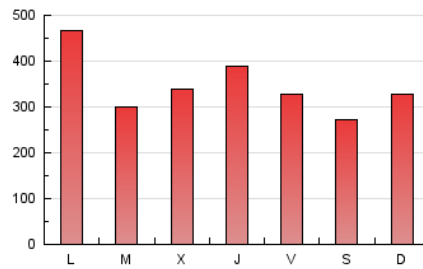

1. Cifras totales y promedios (Nacional)

MES - AÑO	NAVEGADORES UNICOS	VISITAS	PAGINAS
Septiembre - 2018	408.591	728.591	1.028.789
PROMEDIO DIARIO	19.433	24.286	34.293
PROMEDIO LUNES-VIERNES	20.464	25.765	36.415
PROMEDIO SABADO-DOMINGO	17.371	21.330	30.049
PAGINAS / VISITAS	1,41		
DURACION MEDIA VISITAS	0:00:57		
DURACION MEDIA PAGINAS	0:02:04		

2. Secciones (Nacional)

	PAGINAS	%
HOME	60.405	5.87 %
RESTO	968.384	94.13 %

3. Por día del mes (Nacional)

Día	N. únicos	Visitas	Páginas	Día	N. únicos	Visitas	Páginas	Día	N. únicos	Visitas	Páginas
1	14.622	18.305	25.049	11	16.537	20.784	30.124	21	13.139	16.288	23.072
2	13.162	16.785	22.902	12	23.471	28.975	42.188	22	10.547	12.834	18.196
3	31.320	39.543	56.515	13	42.182	53.692	69.219	23	15.203	18.421	26.127
4	18.025	22.814	32.145	14	23.034	28.687	40.246	24	20.419	25.125	35.804
5	16.599	21.257	30.263	15	17.545	21.381	30.604	25	18.258	22.779	32.853
6	15.641	20.397	29.078	16	29.628	36.032	51.742	26	20.257	24.840	36.321
7	18.041	22.575	32.198	17	25.493	32.673	45.071	27	21.435	25.856	37.009
8	12.939	16.193	23.165	18	12.978	17.292	24.444	28	20.895	25.560	35.921
9	13.288	17.275	24.503	19	14.836	18.785	27.288	29	23.345	27.977	38.976
10	26.720	33.937	48.760	20	10.008	13.431	19.782	30	23.427	28.098	39.224

4. Gráficas (Nacional)

4.1 Por día de la semana (promedio)

N. únicos / Visitas (x 100)

Páginas (x 100)

4.2 Por franja horaria (promedio)

Visitas (x 1000)

Páginas (x 1000)

4.3 Por meses