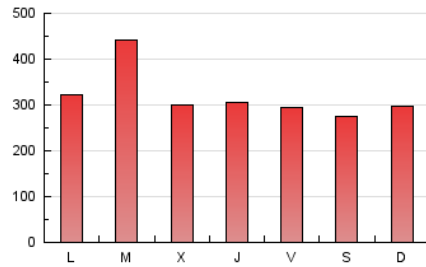

1. Cifras totales y promedios (Nacional e Internacional)

MES - AÑO	NAVEGADORES UNICOS	VISITAS	PAGINAS
Agosto - 2022	458.553	745.670	1.001.202
PROMEDIO DIARIO	20.136	24.054	32.297
PROMEDIO LUNES-VIERNES	20.734	24.982	33.576
PROMEDIO SABADO-DOMINGO	18.419	21.387	28.620
PAGINAS / VISITAS	1,34		
DURACION MEDIA VISITAS	0:00:39		
DURACION MEDIA PAGINAS	0:01:54		

2. Secciones (Nacional e Internacional)

	PAGINAS	%
HOME	34.280	3.42 %
RESTO	966.922	96.58 %

3. Por día del mes (Nacional e Internacional)

Día	N. únicos	Visitas	Páginas	Día	N. únicos	Visitas	Páginas	Día	N. únicos	Visitas	Páginas
1	13.914	17.481	25.408	11	14.312	17.282	24.750	21	19.070	22.188	29.739
2	14.237	17.757	25.753	12	15.908	19.264	26.436	22	24.478	28.239	37.277
3	15.650	19.183	26.622	13	20.987	24.200	31.946	23	27.034	31.727	41.270
4	18.509	21.846	29.466	14	17.036	19.643	26.586	24	22.967	27.526	36.570
5	18.592	22.124	29.739	15	19.778	23.202	31.036	25	24.584	29.224	39.971
6	17.949	20.686	27.521	16	68.367	81.001	94.847	26	18.438	22.200	31.336
7	17.977	20.732	27.784	17	22.590	28.111	36.663	27	12.376	14.916	21.185
8	17.062	20.872	29.272	18	16.839	20.878	28.158	28	22.086	26.043	34.519
9	17.538	20.989	29.222	19	18.071	22.016	29.787	29	23.218	27.361	37.876
10	15.477	18.797	26.986	20	19.868	22.686	29.682	30	17.018	21.614	30.219
								31	12.300	15.882	23.576

4. Gráficas (Nacional e Internacional)

4.1 Por día de la semana (promedio)

N. únicos / Visitas (x 100)

Páginas (x 100)

4.2 Por franja horaria (promedio)

Visitas_ (x 1000)

Páginas (x 1000)

4.3 Por meses