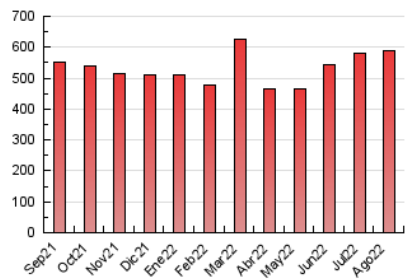

2. Secciones (Nacional)

	PAGINAS	%
HOME	30.488	5.16 %
RESTO	560.301	94.84 %

3. Por día del mes (Nacional)

Día	N. únicos	Visitas	Páginas	Día	N. únicos	Visitas	Páginas	Día	N. únicos	Visitas	Páginas
1	7.840	9.652	13.894	11	7.575	9.110	12.921	21	10.454	12.272	16.275
2	8.156	10.209	14.863	12	8.806	10.650	14.498	22	15.135	17.136	21.970
3	9.976	11.803	16.284	13	11.885	13.748	17.937	23	16.798	18.979	24.159
4	11.349	12.996	17.398	14	8.692	10.292	13.859	24	13.887	15.957	20.831
5	11.099	12.805	17.100	15	12.014	13.971	18.612	25	14.784	17.077	22.441
6	11.022	12.497	16.097	16	57.312	67.903	77.954	26	10.806	12.951	17.557
7	10.225	11.587	15.618	17	13.755	16.959	21.581	27	7.296	8.475	12.259
8	9.613	11.556	16.165	18	9.405	11.537	15.232	28	14.439	16.498	21.430
9	9.775	11.486	15.635	19	10.539	12.376	16.270	29	13.530	15.537	20.710
10	8.938	10.556	14.817	20	13.092	14.978	19.009	30	8.382	10.651	14.894
								31	6.793	8.472	12.519

4. Gráficas (Nacional)

4.1 Por día de la semana (promedio)

N. únicos / Visitas (x 100)

Páginas (x 100)

4.2 Por franja horaria (promedio)

Visitas_ (x 1000)

Páginas (x 1000)

4.3 Por meses

N. únicos / Visitas (x 1000)

Páginas (x 1000)

5. Observaciones

Este Medio Electrónico de Comunicación ha sido medido por la herramienta Google Analytics de Google (Universal Analytics)

6. Definiciones básicas (Para más información ver Normas Técnicas para el Control de los Medios Electrónicos de Comunicación)