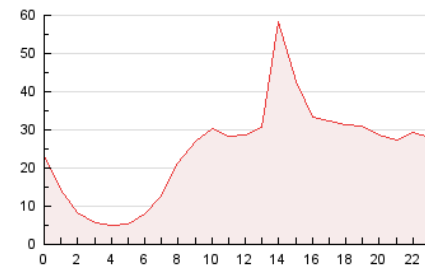

2. Secciones (Nacional)

	PAGINAS	%
HOME	30.488	5.16 %
RESTO	560.301	94.84 %

3. Por día del mes (Nacional)

Día	N. únicos	Visitas	Páginas	Día	N. únicos	Visitas	Páginas	Día	N. únicos	Visitas	Páginas
1	7.840	9.652	13.894	11	7.575	9.110	12.921	21	10.454	12.272	16.275
2	8.156	10.209	14.863	12	8.806	10.650	14.498	22	15.135	17.136	21.970
3	9.976	11.803	16.284	13	11.885	13.748	17.937	23	16.798	18.979	24.159
4	11.349	12.996	17.398	14	8.692	10.292	13.859	24	13.887	15.957	20.831
5	11.099	12.805	17.100	15	12.014	13.971	18.612	25	14.784	17.077	22.441
6	11.022	12.497	16.097	16	57.312	67.903	77.954	26	10.806	12.951	17.557
7	10.225	11.587	15.618	17	13.755	16.959	21.581	27	7.296	8.475	12.259
8	9.613	11.556	16.165	18	9.405	11.537	15.232	28	14.439	16.498	21.430
9	9.775	11.486	15.635	19	10.539	12.376	16.270	29	13.530	15.537	20.710
10	8.938	10.556	14.817	20	13.092	14.978	19.009	30	8.382	10.651	14.894
								31	6.793	8.472	12.519

4. Gráficas (Nacional)

4.1 Por día de la semana (promedio)

N. únicos / Visitas (x 100)

Páginas (x 100)

4.2 Por franja horaria (promedio)

Visitas_ (x 1000)

Páginas (x 1000)

4.3 Por meses