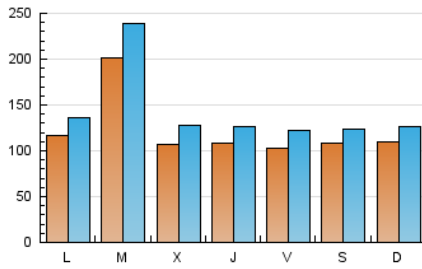

1. Cifras totales y promedios (Nacional)

MES - AÑO	NAVEGADORES UNICOS	VISITAS	PAGINAS
Agosto - 2022	265.619	450.676	590.789
PROMEDIO DIARIO	12.367	14.538	19.058
PROMEDIO LUNES-VIERNES	12.881	15.232	19.926
PROMEDIO SABADO-DOMINGO	10.888	12.543	16.561
PAGINAS / VISITAS	1,31		
DURACION MEDIA VISITAS	0:00:33		
DURACION MEDIA PAGINAS	0:01:46		

2. Secciones (Nacional)

	PAGINAS	%
HOME	30.488	5.16 %
RESTO	560.301	94.84 %

3. Por día del mes (Nacional)

Día	N. únicos	Visitas	Páginas	Día	N. únicos	Visitas	Páginas	Día	N. únicos	Visitas	Páginas
1	7.840	9.652	13.894	11	7.575	9.110	12.921	21	10.454	12.272	16.275
2	8.156	10.209	14.863	12	8.806	10.650	14.498	22	15.135	17.136	21.970
3	9.976	11.803	16.284	13	11.885	13.748	17.937	23	16.798	18.979	24.159
4	11.349	12.996	17.398	14	8.692	10.292	13.859	24	13.887	15.957	20.831
5	11.099	12.805	17.100	15	12.014	13.971	18.612	25	14.784	17.077	22.441
6	11.022	12.497	16.097	16	57.312	67.903	77.954	26	10.806	12.951	17.557
7	10.225	11.587	15.618	17	13.755	16.959	21.581	27	7.296	8.475	12.259
8	9.613	11.556	16.165	18	9.405	11.537	15.232	28	14.439	16.498	21.430
9	9.775	11.486	15.635	19	10.539	12.376	16.270	29	13.530	15.537	20.710
10	8.938	10.556	14.817	20	13.092	14.978	19.009	30	8.382	10.651	14.894
								31	6.793	8.472	12.519

4. Gráficas (Nacional)

4.1 Por día de la semana (promedio)

N. únicos / Visitas (x 100)

Páginas (x 100)

4.2 Por franja horaria (promedio)

Visitas_ (x 1000)

Páginas (x 1000)

4.3 Por meses