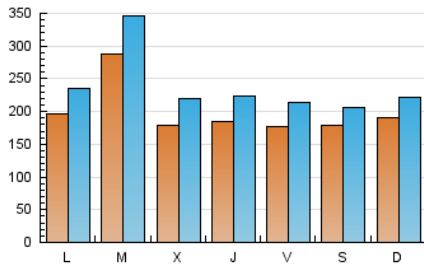

1. Cifras totales y promedios (Nacional e Internacional)

MES - AÑO	NAVEGADORES UNICOS	VISITAS	PAGINAS
Agosto - 2022	458.553	745.670	1.001.202
PROMEDIO DIARIO	20.136	24.054	32.297
PROMEDIO LUNES-VIERNES	20.734	24.982	33.576
PROMEDIO SABADO-DOMINGO	18.419	21.387	28.620
PAGINAS / VISITAS	1,34		
DURACION MEDIA VISITAS	0:00:39		
DURACION MEDIA PAGINAS	0:01:54		

2. Secciones (Nacional e Internacional)

	PAGINAS	%
HOME	34.280	3.42 %
RESTO	966.922	96.58 %

3. Por día del mes (Nacional e Internacional)

Día	N. únicos	Visitas	Páginas	Día	N. únicos	Visitas	Páginas	Día	N. únicos	Visitas	Páginas
1	13.914	17.481	25.408	11	14.312	17.282	24.750	21	19.070	22.188	29.739
2	14.237	17.757	25.753	12	15.908	19.264	26.436	22	24.478	28.239	37.277
3	15.650	19.183	26.622	13	20.987	24.200	31.946	23	27.034	31.727	41.270
4	18.509	21.846	29.466	14	17.036	19.643	26.586	24	22.967	27.526	36.570
5	18.592	22.124	29.739	15	19.778	23.202	31.036	25	24.584	29.224	39.971
6	17.949	20.686	27.521	16	68.367	81.001	94.847	26	18.438	22.200	31.336
7	17.977	20.732	27.784	17	22.590	28.111	36.663	27	12.376	14.916	21.185
8	17.062	20.872	29.272	18	16.839	20.878	28.158	28	22.086	26.043	34.519
9	17.538	20.989	29.222	19	18.071	22.016	29.787	29	23.218	27.361	37.876
10	15.477	18.797	26.986	20	19.868	22.686	29.682	30	17.018	21.614	30.219
								31	12.300	15.882	23.576

4. Gráficas (Nacional e Internacional)

4.1 Por día de la semana (promedio)

N. únicos / Visitas (x 100)

Páginas (x 100)

4.2 Por franja horaria (promedio)

Visitas_ (x 1000)

Páginas (x 1000)

4.3 Por meses