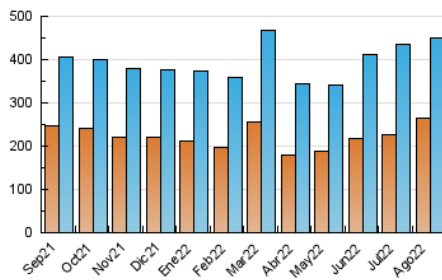

2. Secciones (Nacional)

	PAGINAS	%
HOME	30.488	5.16 %
RESTO	560.301	94.84 %

3. Por día del mes (Nacional)

Día	N. únicos	Visitas	Páginas	Día	N. únicos	Visitas	Páginas	Día	N. únicos	Visitas	Páginas
1	7.840	9.652	13.894	11	7.575	9.110	12.921	21	10.454	12.272	16.275
2	8.156	10.209	14.863	12	8.806	10.650	14.498	22	15.135	17.136	21.970
3	9.976	11.803	16.284	13	11.885	13.748	17.937	23	16.798	18.979	24.159
4	11.349	12.996	17.398	14	8.692	10.292	13.859	24	13.887	15.957	20.831
5	11.099	12.805	17.100	15	12.014	13.971	18.612	25	14.784	17.077	22.441
6	11.022	12.497	16.097	16	57.312	67.903	77.954	26	10.806	12.951	17.557
7	10.225	11.587	15.618	17	13.755	16.959	21.581	27	7.296	8.475	12.259
8	9.613	11.556	16.165	18	9.405	11.537	15.232	28	14.439	16.498	21.430
9	9.775	11.486	15.635	19	10.539	12.376	16.270	29	13.530	15.537	20.710
10	8.938	10.556	14.817	20	13.092	14.978	19.009	30	8.382	10.651	14.894
								31	6.793	8.472	12.519

4. Gráficas (Nacional)

4.1 Por día de la semana (promedio)

N. únicos / Visitas (x 100)

Páginas (x 100)

4.2 Por franja horaria (promedio)

Visitas_ (x 1000)

Páginas (x 1000)

4.3 Por meses

N. únicos / Visitas (x 1000)

Páginas (x 1000)

5. Observaciones

Este Medio Electrónico de Comunicación ha sido medido por la herramienta Google Analytics de Google (Universal Analytics)

6. Definiciones básicas (Para más información ver Normas Técnicas para el Control de los Medios Electrónicos de Comunicación)

Visita:

Una secuencia ininterrumpida de páginas servidas a un usuario válido. Si dicho usuario no realiza peticiones de páginas en un periodo de tiempo (30 min) la siguiente petición constituirá el inicio de una nueva visita.