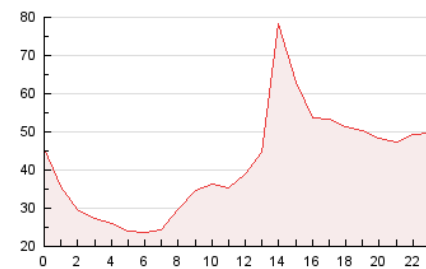

2. Secciones (Nacional e Internacional)

	PAGINAS	%
HOME	34.280	3.42 %
RESTO	966.922	96.58 %

3. Por día del mes (Nacional e Internacional)

Día	N. únicos	Visitas	Páginas	Día	N. únicos	Visitas	Páginas	Día	N. únicos	Visitas	Páginas
1	13.914	17.481	25.408	11	14.312	17.282	24.750	21	19.070	22.188	29.739
2	14.237	17.757	25.753	12	15.908	19.264	26.436	22	24.478	28.239	37.277
3	15.650	19.183	26.622	13	20.987	24.200	31.946	23	27.034	31.727	41.270
4	18.509	21.846	29.466	14	17.036	19.643	26.586	24	22.967	27.526	36.570
5	18.592	22.124	29.739	15	19.778	23.202	31.036	25	24.584	29.224	39.971
6	17.949	20.686	27.521	16	68.367	81.001	94.847	26	18.438	22.200	31.336
7	17.977	20.732	27.784	17	22.590	28.111	36.663	27	12.376	14.916	21.185
8	17.062	20.872	29.272	18	16.839	20.878	28.158	28	22.086	26.043	34.519
9	17.538	20.989	29.222	19	18.071	22.016	29.787	29	23.218	27.361	37.876
10	15.477	18.797	26.986	20	19.868	22.686	29.682	30	17.018	21.614	30.219
								31	12.300	15.882	23.576

4. Gráficas (Nacional e Internacional)

4.1 Por día de la semana (promedio)

N. únicos / Visitas (x 100)

Páginas (x 100)

4.2 Por franja horaria (promedio)

Visitas_ (x 1000)

Páginas (x 1000)

4.3 Por meses