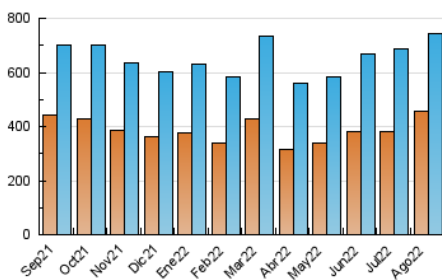

4.3 Por meses

N. únicos / Visitas (x 1000)