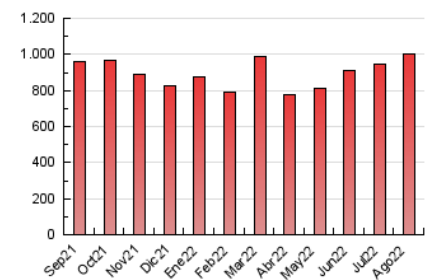

Páginas (x 1000)