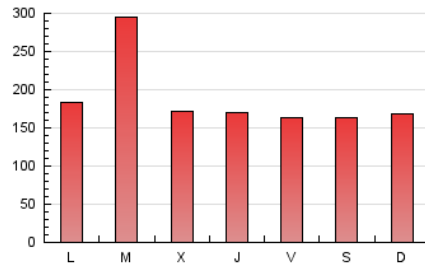

1. Cifras totales y promedios (Nacional)

MES - AÑO	NAVEGADORES UNICOS	VISITAS	PAGINAS
Agosto - 2022	265.619	450.676	590.789
PROMEDIO DIARIO	12.367	14.538	19.058
PROMEDIO LUNES-VIERNES	12.881	15.232	19.926
PROMEDIO SABADO-DOMINGO	10.888	12.543	16.561
PAGINAS / VISITAS	1,31		
DURACION MEDIA VISITAS	0:00:33		
DURACION MEDIA PAGINAS	0:01:46		

2. Secciones (Nacional)

	PAGINAS	%
HOME	30.488	5.16 %
RESTO	560.301	94.84 %

3. Por día del mes (Nacional)

Día	N. únicos	Visitas	Páginas	Día	N. únicos	Visitas	Páginas	Día	N. únicos	Visitas	Páginas
1	7.840	9.652	13.894	11	7.575	9.110	12.921	21	10.454	12.272	16.275
2	8.156	10.209	14.863	12	8.806	10.650	14.498	22	15.135	17.136	21.970
3	9.976	11.803	16.284	13	11.885	13.748	17.937	23	16.798	18.979	24.159
4	11.349	12.996	17.398	14	8.692	10.292	13.859	24	13.887	15.957	20.831
5	11.099	12.805	17.100	15	12.014	13.971	18.612	25	14.784	17.077	22.441
6	11.022	12.497	16.097	16	57.312	67.903	77.954	26	10.806	12.951	17.557
7	10.225	11.587	15.618	17	13.755	16.959	21.581	27	7.296	8.475	12.259
8	9.613	11.556	16.165	18	9.405	11.537	15.232	28	14.439	16.498	21.430
9	9.775	11.486	15.635	19	10.539	12.376	16.270	29	13.530	15.537	20.710
10	8.938	10.556	14.817	20	13.092	14.978	19.009	30	8.382	10.651	14.894
								31	6.793	8.472	12.519

4. Gráficas (Nacional)

4.1 Por día de la semana (promedio)

N. únicos / Visitas (x 100)

Páginas (x 100)

4.2 Por franja horaria (promedio)

Visitas_ (x 1000)

Páginas (x 1000)

4.3 Por meses