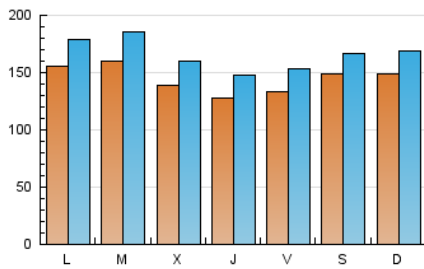

1. Cifras totales y promedios (Nacional)

MES - AÑO	NAVEGADORES UNICOS	VISITAS	PAGINAS
Agosto - 2020	347.451	516.536	741.353
PROMEDIO DIARIO	14.540	16.662	23.915
PROMEDIO LUNES-VIERNES	14.368	16.593	23.977
PROMEDIO SABADO-DOMINGO	14.901	16.808	23.785
PAGINAS / VISITAS	1,44		
DURACION MEDIA VISITAS	0:00:52		
DURACION MEDIA PAGINAS	0:01:39		

2. Secciones (Nacional)

	PAGINAS	%
HOME	40.575	5.47 %
RESTO	700.778	94.53 %

3. Por día del mes (Nacional)

Día	N. únicos	Visitas	Páginas	Día	N. únicos	Visitas	Páginas	Día	N. únicos	Visitas	Páginas
1	12.347	13.967	19.666	11	24.790	28.537	39.320	21	11.894	13.715	19.940
2	15.339	17.179	24.080	12	19.299	22.267	31.162	22	12.104	13.607	18.809
3	16.590	19.118	27.216	13	15.535	17.970	25.323	23	12.204	13.719	19.606
4	13.259	15.411	22.438	14	14.516	16.601	23.135	24	12.522	14.569	22.002
5	12.795	14.853	21.219	15	14.187	15.950	22.443	25	11.763	13.894	20.513
6	11.225	13.063	19.013	16	11.630	13.589	20.151	26	10.675	12.448	19.226
7	14.390	16.204	22.798	17	12.154	14.129	21.501	27	11.754	13.698	20.485
8	23.816	26.157	36.062	18	14.243	16.389	23.145	28	12.652	14.653	20.917
9	23.193	26.217	37.035	19	12.578	14.528	21.756	29	12.066	13.866	19.695
10	17.920	20.766	30.584	20	12.664	14.542	22.116	30	12.122	13.832	20.298
								31	18.505	21.098	29.699

4. Gráficas (Nacional)

4.1 Por día de la semana (promedio)

N. únicos / Visitas (x 100)

Páginas (x 100)

4.2 Por franja horaria (promedio)

Visitas (x 1000)

Páginas (x 1000)

4.3 Por meses