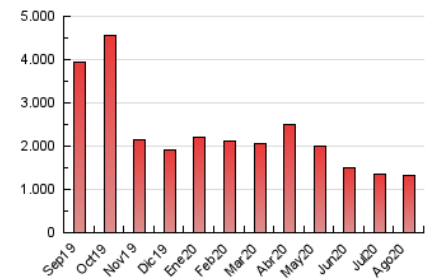

Páginas (x 1000)