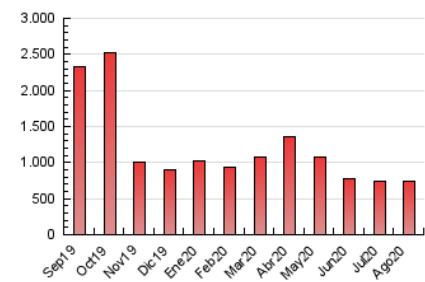

Páginas (x 1000)