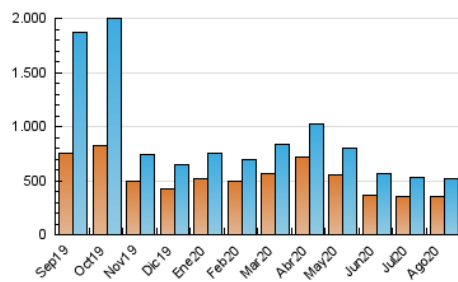

4.3 Por meses

N. únicos / Visitas (x 1000)