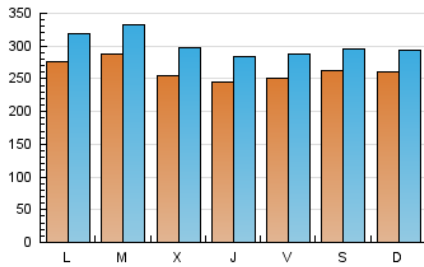

1. Cifras totales y promedios (Nacional e Internacional)

MES - AÑO	NAVEGADORES UNICOS	VISITAS	PAGINAS
Agosto - 2020	645.304	934.624	1.315.267
PROMEDIO DIARIO	26.280	30.149	42.428
PROMEDIO LUNES-VIERNES	26.376	30.463	43.087
PROMEDIO SABADO-DOMINGO	26.079	29.490	41.044
PAGINAS / VISITAS	1,41		
DURACION MEDIA VISITAS	0:00:48		
DURACION MEDIA PAGINAS	0:01:56		

2. Secciones (Nacional e Internacional)

	PAGINAS	%
HOME	44.886	3.41 %
RESTO	1.270.381	96.59 %

3. Por día del mes (Nacional e Internacional)

Día	N. únicos	Visitas	Páginas	Día	N. únicos	Visitas	Páginas	Día	N. únicos	Visitas	Páginas
1	21.950	25.054	35.130	11	39.368	45.507	62.784	21	22.045	25.716	36.493
2	25.876	29.145	39.779	12	33.717	39.249	54.258	22	21.728	24.741	33.930
3	29.704	34.030	47.957	13	28.167	32.794	46.097	23	22.851	25.777	35.315
4	25.824	29.387	41.428	14	26.646	30.498	41.820	24	23.884	27.866	40.518
5	25.284	28.979	40.168	15	26.500	30.288	42.254	25	22.757	26.804	38.290
6	22.797	25.945	36.562	16	21.090	24.438	35.825	26	19.965	23.694	34.832
7	26.592	29.822	41.586	17	23.581	26.759	39.563	27	22.535	26.300	37.783
8	36.497	40.056	54.877	18	27.032	30.996	42.815	28	25.005	28.836	40.570
9	36.533	41.216	57.166	19	23.252	27.174	39.643	29	24.304	27.509	38.572
10	30.451	35.552	50.899	20	24.546	28.779	41.855	30	23.457	26.676	37.594
								31	30.744	35.037	48.904

4. Gráficas (Nacional e Internacional)

4.1 Por día de la semana (promedio)

N. únicos / Visitas (x 100)

Páginas (x 100)

4.2 Por franja horaria (promedio)

Visitas (x 1000)

Páginas (x 1000)

4.3 Por meses