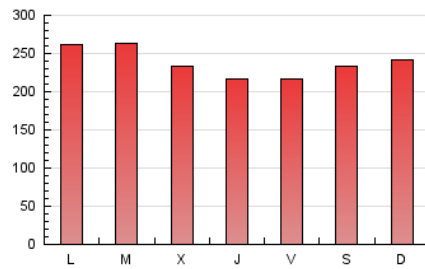

1. Cifras totales y promedios (Nacional)

MES - AÑO	NAVEGADORES UNICOS	VISITAS	PAGINAS
Agosto - 2020	347.451	516.536	741.353
PROMEDIO DIARIO	14.540	16.662	23.915
PROMEDIO LUNES-VIERNES	14.368	16.593	23.977
PROMEDIO SABADO-DOMINGO	14.901	16.808	23.785
PAGINAS / VISITAS	1,44		
DURACION MEDIA VISITAS	0:00:52		
DURACION MEDIA PAGINAS	0:01:39		

2. Secciones (Nacional)

	PAGINAS	%
HOME	40.575	5.47 %
RESTO	700.778	94.53 %

3. Por día del mes (Nacional)

Día	N. únicos	Visitas	Páginas	Día	N. únicos	Visitas	Páginas	Día	N. únicos	Visitas	Páginas
1	12.347	13.967	19.666	11	24.790	28.537	39.320	21	11.894	13.715	19.940
2	15.339	17.179	24.080	12	19.299	22.267	31.162	22	12.104	13.607	18.809
3	16.590	19.118	27.216	13	15.535	17.970	25.323	23	12.204	13.719	19.606
4	13.259	15.411	22.438	14	14.516	16.601	23.135	24	12.522	14.569	22.002
5	12.795	14.853	21.219	15	14.187	15.950	22.443	25	11.763	13.894	20.513
6	11.225	13.063	19.013	16	11.630	13.589	20.151	26	10.675	12.448	19.226
7	14.390	16.204	22.798	17	12.154	14.129	21.501	27	11.754	13.698	20.485
8	23.816	26.157	36.062	18	14.243	16.389	23.145	28	12.652	14.653	20.917
9	23.193	26.217	37.035	19	12.578	14.528	21.756	29	12.066	13.866	19.695
10	17.920	20.766	30.584	20	12.664	14.542	22.116	30	12.122	13.832	20.298
								31	18.505	21.098	29.699

4. Gráficas (Nacional)

4.1 Por día de la semana (promedio)

N. únicos / Visitas (x 100)

Páginas (x 100)

4.2 Por franja horaria (promedio)

Visitas (x 1000)

Páginas (x 1000)

4.3 Por meses