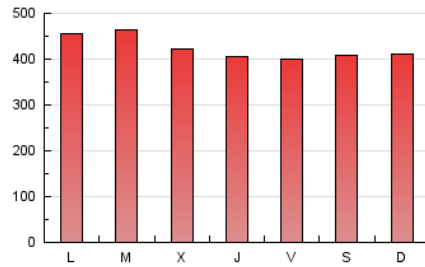

1. Cifras totales y promedios (Nacional e Internacional)

MES - AÑO	NAVEGADORES UNICOS	VISITAS	PAGINAS
Agosto - 2020	645.304	934.624	1.315.267
PROMEDIO DIARIO	26.280	30.149	42.428
PROMEDIO LUNES-VIERNES	26.376	30.463	43.087
PROMEDIO SABADO-DOMINGO	26.079	29.490	41.044
PAGINAS / VISITAS	1,41		
DURACION MEDIA VISITAS	0:00:48		
DURACION MEDIA PAGINAS	0:01:56		

2. Secciones (Nacional e Internacional)

	PAGINAS	%
HOME	44.886	3.41 %
RESTO	1.270.381	96.59 %

3. Por día del mes (Nacional e Internacional)

Día	N. únicos	Visitas	Páginas	Día	N. únicos	Visitas	Páginas	Día	N. únicos	Visitas	Páginas
1	21.950	25.054	35.130	11	39.368	45.507	62.784	21	22.045	25.716	36.493
2	25.876	29.145	39.779	12	33.717	39.249	54.258	22	21.728	24.741	33.930
3	29.704	34.030	47.957	13	28.167	32.794	46.097	23	22.851	25.777	35.315
4	25.824	29.387	41.428	14	26.646	30.498	41.820	24	23.884	27.866	40.518
5	25.284	28.979	40.168	15	26.500	30.288	42.254	25	22.757	26.804	38.290
6	22.797	25.945	36.562	16	21.090	24.438	35.825	26	19.965	23.694	34.832
7	26.592	29.822	41.586	17	23.581	26.759	39.563	27	22.535	26.300	37.783
8	36.497	40.056	54.877	18	27.032	30.996	42.815	28	25.005	28.836	40.570
9	36.533	41.216	57.166	19	23.252	27.174	39.643	29	24.304	27.509	38.572
10	30.451	35.552	50.899	20	24.546	28.779	41.855	30	23.457	26.676	37.594
								31	30.744	35.037	48.904

4. Gráficas (Nacional e Internacional)

4.1 Por día de la semana (promedio)

N. únicos / Visitas (x 100)

Páginas (x 100)

4.2 Por franja horaria (promedio)

Visitas (x 1000)

Páginas (x 1000)

4.3 Por meses