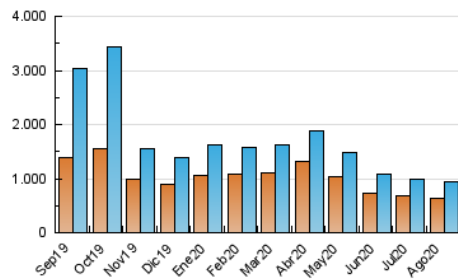

4.3 Por meses

N. únicos / Visitas (x 1000)