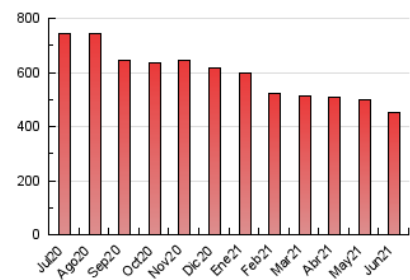

Páginas (x 1000)