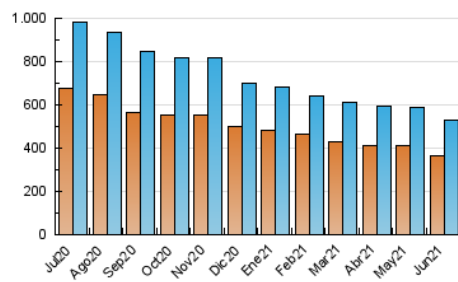

4.3 Por meses

N. únicos / Visitas (x 1000)