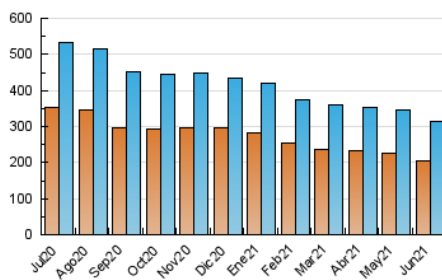

4.3 Por meses

N. únicos / Visitas (x 1000)