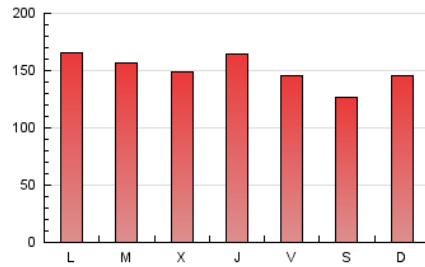

1. Cifras totales y promedios (Nacional)

MES - AÑO	NAVEGADORES UNICOS	VISITAS	PAGINAS
Junio - 2021	206.128	314.777	451.456
PROMEDIO DIARIO	8.981	10.493	15.049
PROMEDIO LUNES-VIERNES	9.201	10.839	15.578
PROMEDIO SABADO-DOMINGO	8.378	9.539	13.593
PAGINAS / VISITAS	1,43		
DURACION MEDIA VISITAS	0:00:45		
DURACION MEDIA PAGINAS	0:01:44		

2. Secciones (Nacional)

	PAGINAS	%
HOME	39.908	8.84 %
RESTO	411.548	91.16 %

3. Por día del mes (Nacional)

Día	N. únicos	Visitas	Páginas	Día	N. únicos	Visitas	Páginas	Día	N. únicos	Visitas	Páginas
1	8.818	10.631	16.250	11	10.030	11.908	16.002	21	9.570	11.007	15.987
2	9.328	10.853	16.086	12	7.821	9.043	12.411	22	9.136	10.839	15.653
3	10.022	11.961	17.318	13	9.537	11.093	15.202	23	8.821	10.231	14.793
4	8.175	9.535	14.181	14	9.766	11.748	16.383	24	8.614	10.027	14.639
5	7.568	8.554	12.449	15	9.755	11.523	16.016	25	8.156	9.402	13.711
6	8.289	9.349	13.772	16	8.375	10.073	14.457	26	8.056	9.135	13.291
7	9.317	11.082	16.640	17	8.668	10.551	15.616	27	8.620	9.852	14.138
8	8.868	10.638	14.989	18	8.410	9.909	14.551	28	10.294	11.900	17.091
9	8.912	10.667	15.289	19	7.640	8.631	12.317	29	9.559	10.983	15.212
10	11.231	13.140	18.166	20	9.494	10.657	15.164	30	8.592	9.855	13.682

4. Gráficas (Nacional)

4.1 Por día de la semana (promedio)

N. únicos / Visitas (x 100)

Páginas (x 100)

4.2 Por franja horaria (promedio)

Visitas (x 1000)

Páginas (x 1000)

4.3 Por meses