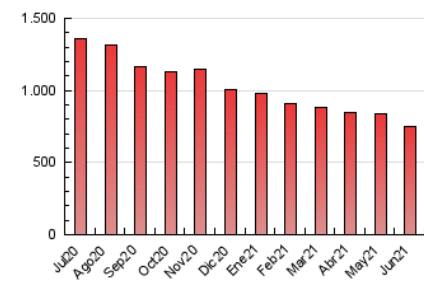

Páginas (x 1000)