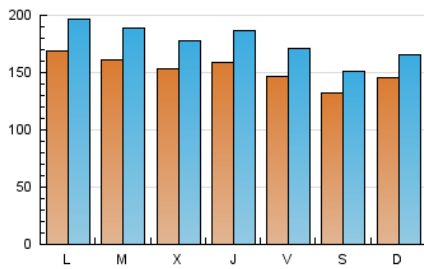

1. Cifras totales y promedios (Nacional e Internacional)

MES - AÑO	NAVEGADORES UNICOS	VISITAS	PAGINAS
Junio - 2021	363.411	531.299	750.514
PROMEDIO DIARIO	15.259	17.710	25.017
PROMEDIO LUNES-VIERNES	15.762	18.402	26.025
PROMEDIO SABADO-DOMINGO	13.877	15.806	22.247
PAGINAS / VISITAS	1,41		
DURACION MEDIA VISITAS	0:00:50		
DURACION MEDIA PAGINAS	0:02:02		

2. Secciones (Nacional e Internacional)

	PAGINAS	%
HOME	42.394	5.65 %
RESTO	708.120	94.35 %

3. Por día del mes (Nacional e Internacional)

Día	N. únicos	Visitas	Páginas	Día	N. únicos	Visitas	Páginas	Día	N. únicos	Visitas	Páginas
1	15.555	18.497	27.168	11	16.788	19.816	27.048	21	16.239	18.704	27.043
2	15.944	18.462	26.643	12	13.079	15.297	20.956	22	15.896	18.351	25.812
3	16.205	19.104	28.024	13	15.058	17.225	24.141	23	15.480	17.614	24.897
4	13.515	15.806	23.326	14	17.206	20.428	28.794	24	14.750	17.042	24.159
5	13.107	14.879	20.897	15	17.179	19.992	27.771	25	14.294	16.537	23.365
6	14.384	16.133	22.960	16	15.059	17.694	24.744	26	13.528	15.331	21.423
7	16.321	19.141	27.797	17	15.103	17.951	25.446	27	13.959	15.916	23.003
8	15.488	18.357	25.452	18	14.268	16.480	23.407	28	17.572	20.279	28.712
9	15.059	17.960	25.288	19	13.127	14.908	21.062	29	16.606	19.231	26.111
10	17.351	20.386	28.458	20	14.774	16.760	23.531	30	14.888	17.018	23.076

4. Gráficas (Nacional e Internacional)

4.1 Por día de la semana (promedio)

N. únicos / Visitas (x 100)

Páginas (x 100)

4.2 Por franja horaria (promedio)

Visitas (x 1000)

Páginas (x 1000)

4.3 Por meses