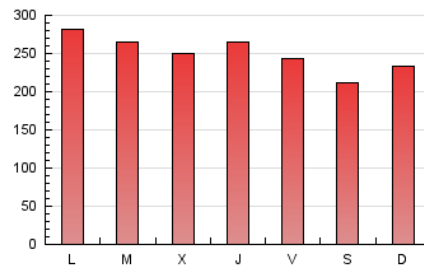

1. Cifras totales y promedios (Nacional e Internacional)

MES - AÑO	NAVEGADORES UNICOS	VISITAS	PAGINAS
Junio - 2021	363.411	531.299	750.514
PROMEDIO DIARIO	15.259	17.710	25.017
PROMEDIO LUNES-VIERNES	15.762	18.402	26.025
PROMEDIO SABADO-DOMINGO	13.877	15.806	22.247
PAGINAS / VISITAS	1,41		
DURACION MEDIA VISITAS	0:00:50		
DURACION MEDIA PAGINAS	0:02:02		

2. Secciones (Nacional e Internacional)

	PAGINAS	%
HOME	42.394	5.65 %
RESTO	708.120	94.35 %

3. Por día del mes (Nacional e Internacional)

Día	N. únicos	Visitas	Páginas	Día	N. únicos	Visitas	Páginas	Día	N. únicos	Visitas	Páginas
1	15.555	18.497	27.168	11	16.788	19.816	27.048	21	16.239	18.704	27.043
2	15.944	18.462	26.643	12	13.079	15.297	20.956	22	15.896	18.351	25.812
3	16.205	19.104	28.024	13	15.058	17.225	24.141	23	15.480	17.614	24.897
4	13.515	15.806	23.326	14	17.206	20.428	28.794	24	14.750	17.042	24.159
5	13.107	14.879	20.897	15	17.179	19.992	27.771	25	14.294	16.537	23.365
6	14.384	16.133	22.960	16	15.059	17.694	24.744	26	13.528	15.331	21.423
7	16.321	19.141	27.797	17	15.103	17.951	25.446	27	13.959	15.916	23.003
8	15.488	18.357	25.452	18	14.268	16.480	23.407	28	17.572	20.279	28.712
9	15.059	17.960	25.288	19	13.127	14.908	21.062	29	16.606	19.231	26.111
10	17.351	20.386	28.458	20	14.774	16.760	23.531	30	14.888	17.018	23.076

4. Gráficas (Nacional e Internacional)

4.1 Por día de la semana (promedio)

N. únicos / Visitas (x 100)

Páginas (x 100)

4.2 Por franja horaria (promedio)

Visitas (x 1000)

Páginas (x 1000)

4.3 Por meses