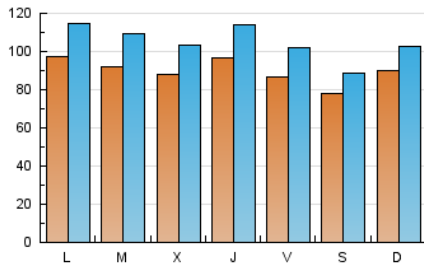

1. Cifras totales y promedios (Nacional)

MES - AÑO	NAVEGADORES UNICOS	VISITAS	PAGINAS
Junio - 2021	206.128	314.777	451.456
PROMEDIO DIARIO	8.981	10.493	15.049
PROMEDIO LUNES-VIERNES	9.201	10.839	15.578
PROMEDIO SABADO-DOMINGO	8.378	9.539	13.593
PAGINAS / VISITAS	1,43		
DURACION MEDIA VISITAS	0:00:45		
DURACION MEDIA PAGINAS	0:01:44		

2. Secciones (Nacional)

	PAGINAS	%
HOME	39.908	8.84 %
RESTO	411.548	91.16 %

3. Por día del mes (Nacional)

Día	N. únicos	Visitas	Páginas	Día	N. únicos	Visitas	Páginas	Día	N. únicos	Visitas	Páginas
1	8.818	10.631	16.250	11	10.030	11.908	16.002	21	9.570	11.007	15.987
2	9.328	10.853	16.086	12	7.821	9.043	12.411	22	9.136	10.839	15.653
3	10.022	11.961	17.318	13	9.537	11.093	15.202	23	8.821	10.231	14.793
4	8.175	9.535	14.181	14	9.766	11.748	16.383	24	8.614	10.027	14.639
5	7.568	8.554	12.449	15	9.755	11.523	16.016	25	8.156	9.402	13.711
6	8.289	9.349	13.772	16	8.375	10.073	14.457	26	8.056	9.135	13.291
7	9.317	11.082	16.640	17	8.668	10.551	15.616	27	8.620	9.852	14.138
8	8.868	10.638	14.989	18	8.410	9.909	14.551	28	10.294	11.900	17.091
9	8.912	10.667	15.289	19	7.640	8.631	12.317	29	9.559	10.983	15.212
10	11.231	13.140	18.166	20	9.494	10.657	15.164	30	8.592	9.855	13.682

4. Gráficas (Nacional)

4.1 Por día de la semana (promedio)

N. únicos / Visitas (x 100)

Páginas (x 100)

4.2 Por franja horaria (promedio)

Visitas (x 1000)

Páginas (x 1000)

4.3 Por meses