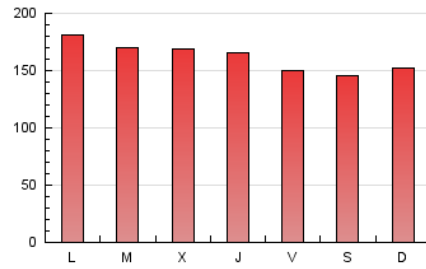

1. Cifras totales y promedios (Nacional)

MES - AÑO	NAVEGADORES UNICOS	VISITAS	PAGINAS
Mayo - 2021	226.492	347.400	500.928
PROMEDIO DIARIO	9.573	11.206	16.159
PROMEDIO LUNES-VIERNES	9.802	11.535	16.784
PROMEDIO SABADO-DOMINGO	9.091	10.517	14.845
PAGINAS / VISITAS	1,44		
DURACION MEDIA VISITAS	0:00:47		
DURACION MEDIA PAGINAS	0:01:45		

2. Secciones (Nacional)

	PAGINAS	%
HOME	44.009	8.79 %
RESTO	456.919	91.21 %

3. Por día del mes (Nacional)

Día	N. únicos	Visitas	Páginas	Día	N. únicos	Visitas	Páginas	Día	N. únicos	Visitas	Páginas
1	10.593	11.917	16.076	11	9.685	11.471	16.833	21	8.636	10.151	14.888
2	9.271	10.724	15.072	12	9.016	10.768	15.617	22	10.221	11.942	15.925
3	9.881	11.377	16.167	13	8.785	10.247	15.152	23	9.656	11.262	15.370
4	10.725	12.558	17.802	14	8.819	10.413	15.009	24	13.224	15.448	21.960
5	11.499	13.419	19.928	15	7.976	9.319	13.793	25	10.804	12.430	17.598
6	10.663	12.309	18.682	16	8.676	9.945	14.577	26	10.148	12.086	16.854
7	9.248	10.920	16.259	17	9.801	11.773	17.823	27	9.354	11.114	15.850
8	8.539	9.974	14.950	18	9.370	10.967	15.950	28	8.313	9.827	13.764
9	10.833	12.547	18.365	19	8.890	10.631	15.304	29	7.224	8.475	11.769
10	10.230	12.182	17.859	20	9.844	11.446	16.560	30	7.916	9.063	12.557
								31	8.912	10.695	16.615

4. Gráficas (Nacional)

4.1 Por día de la semana (promedio)

N. únicos / Visitas (x 100)

Páginas (x 100)

4.2 Por franja horaria (promedio)

Visitas (x 1000)

Páginas (x 1000)

4.3 Por meses