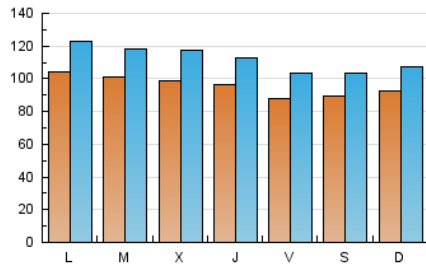

1. Cifras totales y promedios (Nacional)

MES - AÑO	NAVEGADORES UNICOS	VISITAS	PAGINAS
Mayo - 2021	226.492	347.400	500.928
PROMEDIO DIARIO	9.573	11.206	16.159
PROMEDIO LUNES-VIERNES	9.802	11.535	16.784
PROMEDIO SABADO-DOMINGO	9.091	10.517	14.845
PAGINAS / VISITAS	1,44		
DURACION MEDIA VISITAS	0:00:47		
DURACION MEDIA PAGINAS	0:01:45		

2. Secciones (Nacional)

	PAGINAS	%
HOME	44.009	8.79 %
RESTO	456.919	91.21 %

3. Por día del mes (Nacional)

Día	N. únicos	Visitas	Páginas	Día	N. únicos	Visitas	Páginas	Día	N. únicos	Visitas	Páginas
1	10.593	11.917	16.076	11	9.685	11.471	16.833	21	8.636	10.151	14.888
2	9.271	10.724	15.072	12	9.016	10.768	15.617	22	10.221	11.942	15.925
3	9.881	11.377	16.167	13	8.785	10.247	15.152	23	9.656	11.262	15.370
4	10.725	12.558	17.802	14	8.819	10.413	15.009	24	13.224	15.448	21.960
5	11.499	13.419	19.928	15	7.976	9.319	13.793	25	10.804	12.430	17.598
6	10.663	12.309	18.682	16	8.676	9.945	14.577	26	10.148	12.086	16.854
7	9.248	10.920	16.259	17	9.801	11.773	17.823	27	9.354	11.114	15.850
8	8.539	9.974	14.950	18	9.370	10.967	15.950	28	8.313	9.827	13.764
9	10.833	12.547	18.365	19	8.890	10.631	15.304	29	7.224	8.475	11.769
10	10.230	12.182	17.859	20	9.844	11.446	16.560	30	7.916	9.063	12.557
								31	8.912	10.695	16.615

4. Gráficas (Nacional)

4.1 Por día de la semana (promedio)

N. únicos / Visitas (x 100)

Páginas (x 100)

4.2 Por franja horaria (promedio)

Visitas (x 1000)

Páginas (x 1000)

4.3 Por meses