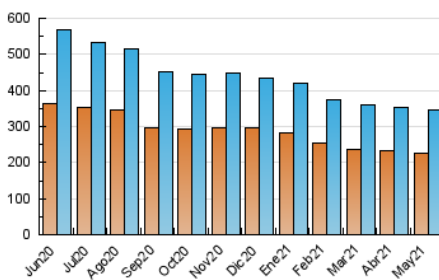

4.3 Por meses

N. únicos / Visitas (x 1000)