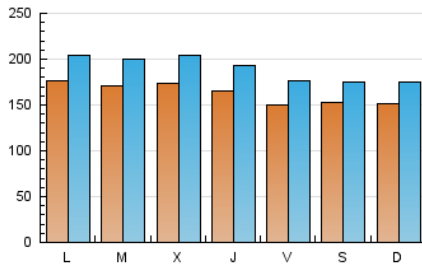

1. Cifras totales y promedios (Nacional e Internacional)

MES - AÑO	NAVEGADORES UNICOS	VISITAS	PAGINAS
Mayo - 2021	412.602	586.850	836.315
PROMEDIO DIARIO	16.268	18.931	26.978
PROMEDIO LUNES-VIERNES	16.762	19.604	28.169
PROMEDIO SABADO-DOMINGO	15.232	17.517	24.476
PAGINAS / VISITAS	1,43		
DURACION MEDIA VISITAS	0:00:51		
DURACION MEDIA PAGINAS	0:02:00		

2. Secciones (Nacional e Internacional)

	PAGINAS	%
HOME	47.075	5.63 %
RESTO	789.240	94.37 %

3. Por día del mes (Nacional e Internacional)

Día	N. únicos	Visitas	Páginas	Día	N. únicos	Visitas	Páginas	Día	N. únicos	Visitas	Páginas
1	18.838	21.396	28.079	11	16.397	19.456	27.854	21	14.328	16.916	24.647
2	16.458	18.770	26.648	12	15.696	18.709	26.860	22	15.951	18.809	25.253
3	18.350	21.030	29.222	13	15.554	18.205	27.254	23	15.274	17.830	24.203
4	17.992	20.958	29.425	14	15.565	18.275	26.620	24	20.494	23.562	33.197
5	18.800	21.893	32.002	15	13.628	15.672	23.041	25	17.200	19.731	27.923
6	17.968	20.955	31.090	16	14.336	16.460	24.027	26	19.212	22.528	31.546
7	15.661	18.326	26.802	17	17.022	20.118	30.356	27	16.367	19.220	26.743
8	14.783	17.035	24.589	18	16.847	19.816	28.582	28	14.712	17.021	23.604
9	16.836	19.268	27.545	19	15.561	18.545	26.014	29	13.112	14.822	20.609
10	16.886	19.822	28.390	20	16.234	18.868	26.762	30	13.103	15.111	20.765
								31	15.158	17.723	26.663

4. Gráficas (Nacional e Internacional)

4.1 Por día de la semana (promedio)

N. únicos / Visitas (x 100)

Páginas (x 100)

4.2 Por franja horaria (promedio)

Visitas (x 1000)

Páginas (x 1000)

4.3 Por meses