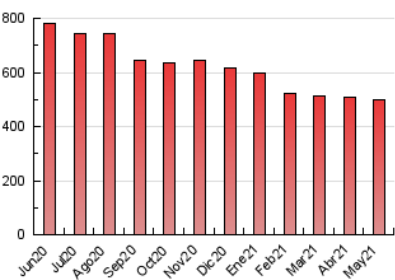

1. Cifras totales y promedios (Nacional)

MES - AÑO	NAVEGADORES UNICOS	VISITAS	PAGINAS
Mayo - 2021	226.492	347.400	500.928
PROMEDIO DIARIO	9.573	11.206	16.159
PROMEDIO LUNES-VIERNES	9.802	11.535	16.784
PROMEDIO SABADO-DOMINGO	9.091	10.517	14.845
PAGINAS / VISITAS	1,44		
DURACION MEDIA VISITAS	0:00:47		
DURACION MEDIA PAGINAS	0:01:45		

2. Secciones (Nacional)

	PAGINAS	%
HOME	44.009	8.79 %
RESTO	456.919	91.21 %

3. Por día del mes (Nacional)

Día	N. únicos	Visitas	Páginas	Día	N. únicos	Visitas	Páginas	Día	N. únicos	Visitas	Páginas
1	10.593	11.917	16.076	11	9.685	11.471	16.833	21	8.636	10.151	14.888
2	9.271	10.724	15.072	12	9.016	10.768	15.617	22	10.221	11.942	15.925
3	9.881	11.377	16.167	13	8.785	10.247	15.152	23	9.656	11.262	15.370
4	10.725	12.558	17.802	14	8.819	10.413	15.009	24	13.224	15.448	21.960
5	11.499	13.419	19.928	15	7.976	9.319	13.793	25	10.804	12.430	17.598
6	10.663	12.309	18.682	16	8.676	9.945	14.577	26	10.148	12.086	16.854
7	9.248	10.920	16.259	17	9.801	11.773	17.823	27	9.354	11.114	15.850
8	8.539	9.974	14.950	18	9.370	10.967	15.950	28	8.313	9.827	13.764
9	10.833	12.547	18.365	19	8.890	10.631	15.304	29	7.224	8.475	11.769
10	10.230	12.182	17.859	20	9.844	11.446	16.560	30	7.916	9.063	12.557
								31	8.912	10.695	16.615

4. Gráficas (Nacional)

4.1 Por día de la semana (promedio)

N. únicos / Visitas (x 100)

Páginas (x 100)

4.2 Por franja horaria (promedio)

Visitas (x 1000)

Páginas (x 1000)

4.3 Por meses

N. únicos / Visitas (x 1000)

Páginas (x 1000)

5. Observaciones

Este Medio Electrónico de Comunicación ha sido medido por la herramienta Google Analytics de Google

6. Definiciones básicas (Para más información ver Normas Técnicas para el Control de los Medios Electrónicos de Comunicación)