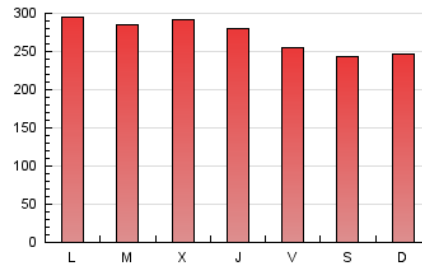

1. Cifras totales y promedios (Nacional e Internacional)

MES - AÑO	NAVEGADORES UNICOS	VISITAS	PAGINAS
Mayo - 2021	412.602	586.850	836.315
PROMEDIO DIARIO	16.268	18.931	26.978
PROMEDIO LUNES-VIERNES	16.762	19.604	28.169
PROMEDIO SABADO-DOMINGO	15.232	17.517	24.476
PAGINAS / VISITAS	1,43		
DURACION MEDIA VISITAS	0:00:51		
DURACION MEDIA PAGINAS	0:02:00		

2. Secciones (Nacional e Internacional)

	PAGINAS	%
HOME	47.075	5.63 %
RESTO	789.240	94.37 %

3. Por día del mes (Nacional e Internacional)

Día	N. únicos	Visitas	Páginas	Día	N. únicos	Visitas	Páginas	Día	N. únicos	Visitas	Páginas
1	18.838	21.396	28.079	11	16.397	19.456	27.854	21	14.328	16.916	24.647
2	16.458	18.770	26.648	12	15.696	18.709	26.860	22	15.951	18.809	25.253
3	18.350	21.030	29.222	13	15.554	18.205	27.254	23	15.274	17.830	24.203
4	17.992	20.958	29.425	14	15.565	18.275	26.620	24	20.494	23.562	33.197
5	18.800	21.893	32.002	15	13.628	15.672	23.041	25	17.200	19.731	27.923
6	17.968	20.955	31.090	16	14.336	16.460	24.027	26	19.212	22.528	31.546
7	15.661	18.326	26.802	17	17.022	20.118	30.356	27	16.367	19.220	26.743
8	14.783	17.035	24.589	18	16.847	19.816	28.582	28	14.712	17.021	23.604
9	16.836	19.268	27.545	19	15.561	18.545	26.014	29	13.112	14.822	20.609
10	16.886	19.822	28.390	20	16.234	18.868	26.762	30	13.103	15.111	20.765
								31	15.158	17.723	26.663

4. Gráficas (Nacional e Internacional)

4.1 Por día de la semana (promedio)

N. únicos / Visitas (x 100)

Páginas (x 100)

4.2 Por franja horaria (promedio)

Visitas (x 1000)

Páginas (x 1000)

4.3 Por meses