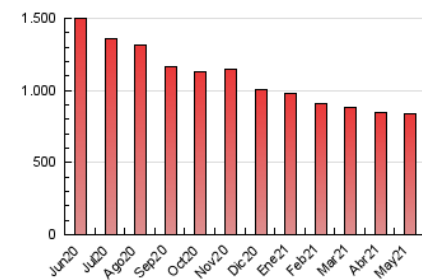

Páginas (x 1000)