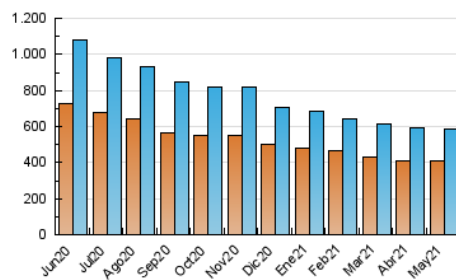

4.3 Por meses

N. únicos / Visitas (x 1000)