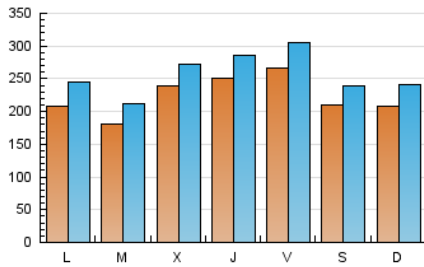

1. Cifras totales y promedios (Nacional)

MES - AÑO	NAVEGADORES UNICOS	VISITAS	PAGINAS
Mayo - 2020	550.348	797.891	1.083.644
PROMEDIO DIARIO	22.388	25.738	34.956
PROMEDIO LUNES-VIERNES	23.082	26.574	35.993
PROMEDIO SABADO-DOMINGO	20.932	23.984	32.779
PAGINAS / VISITAS	1,36		
DURACION MEDIA VISITAS	0:00:49		
DURACION MEDIA PAGINAS	0:01:57		

2. Secciones (Nacional)

	PAGINAS	%
HOME	55.508	5.12 %
RESTO	1.028.136	94.88 %

3. Por día del mes (Nacional)

Día	N. únicos	Visitas	Páginas	Día	N. únicos	Visitas	Páginas	Día	N. únicos	Visitas	Páginas
1	38.020	43.728	60.304	11	18.437	21.681	31.127	21	17.124	20.049	27.081
2	22.565	26.283	36.322	12	17.633	20.740	29.430	22	19.888	22.687	30.277
3	20.799	24.126	33.303	13	28.191	31.477	41.569	23	23.161	26.179	34.577
4	22.537	27.052	37.746	14	18.831	21.941	30.254	24	23.818	27.724	37.566
5	19.480	22.732	31.603	15	18.674	21.833	29.603	25	19.221	22.328	30.270
6	34.171	37.500	49.173	16	16.793	19.721	26.588	26	17.896	20.940	28.401
7	46.822	51.921	66.830	17	17.974	21.105	28.972	27	16.124	19.224	26.326
8	43.411	48.564	63.158	18	23.080	26.996	36.250	28	17.227	20.105	27.190
9	27.563	30.462	41.147	19	17.431	20.606	28.496	29	13.101	15.511	21.827
10	26.523	30.050	41.266	20	17.414	20.436	28.937	30	14.864	16.462	22.476
								31	15.257	17.728	25.575

4. Gráficas (Nacional)

4.1 Por día de la semana (promedio)

N. únicos / Visitas (x 100)

Páginas (x 100)

4.2 Por franja horaria (promedio)

Visitas (x 1000)

Páginas (x 1000)

4.3 Por meses