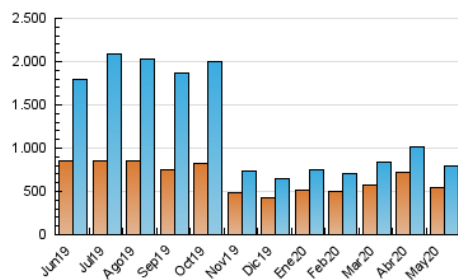

4.3 Por meses

N. únicos / Visitas (x 1000)