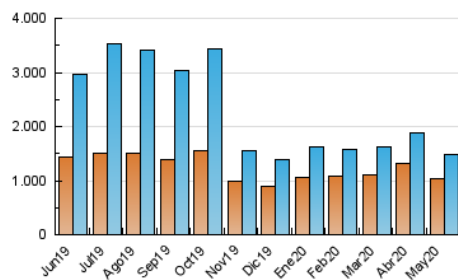

4.3 Por meses

N. únicos / Visitas (x 1000)