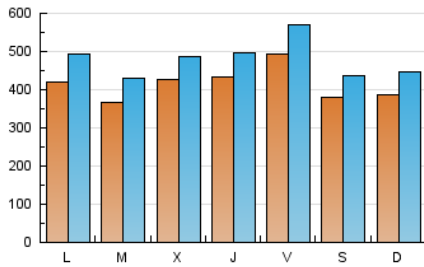

1. Cifras totales y promedios (Nacional e Internacional)

MES - AÑO	NAVEGADORES UNICOS	VISITAS	PAGINAS
Mayo - 2020	1.026.038	1.487.113	2.001.880
PROMEDIO DIARIO	41.511	47.971	64.577
PROMEDIO LUNES-VIERNES	43.041	49.821	67.050
PROMEDIO SABADO-DOMINGO	38.299	44.087	59.383
PAGINAS / VISITAS	1,35		
DURACION MEDIA VISITAS	0:00:45		
DURACION MEDIA PAGINAS	0:02:10		

2. Secciones (Nacional e Internacional)

	PAGINAS	%
HOME	59.715	2.98 %
RESTO	1.942.165	97.02 %

3. Por día del mes (Nacional e Internacional)

Día	N. únicos	Visitas	Páginas	Día	N. únicos	Visitas	Páginas	Día	N. únicos	Visitas	Páginas
1	84.016	97.676	129.812	11	38.073	44.802	62.889	21	31.933	37.112	49.942
2	49.037	57.624	77.045	12	34.068	39.787	55.031	22	38.893	44.932	60.138
3	44.356	51.262	68.820	13	46.879	53.170	71.113	23	38.887	44.295	58.576
4	53.706	63.786	86.891	14	36.224	42.267	57.792	24	38.442	44.787	59.864
5	45.231	53.386	72.876	15	33.744	39.475	53.120	25	35.591	40.985	56.287
6	56.682	63.357	83.389	16	30.676	35.952	47.805	26	32.984	38.600	51.204
7	71.650	80.516	104.289	17	36.576	42.720	57.498	27	32.290	38.131	50.848
8	64.368	73.058	95.982	18	40.923	47.681	64.195	28	32.884	38.575	52.352
9	43.229	48.608	65.437	19	34.142	39.709	54.368	29	25.189	29.172	40.389
10	42.358	48.308	65.409	20	34.385	40.064	55.142	30	28.562	31.694	43.150
								31	30.869	35.622	50.227

4. Gráficas (Nacional e Internacional)

4.1 Por día de la semana (promedio)

N. únicos / Visitas (x 100)

Páginas (x 100)

4.2 Por franja horaria (promedio)

Visitas (x 1000)

Páginas (x 1000)

4.3 Por meses