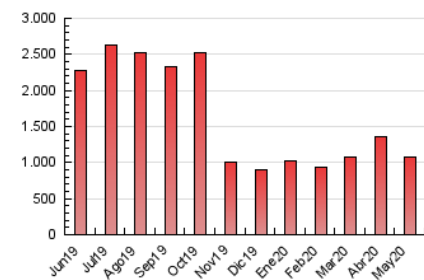

Páginas (x 1000)