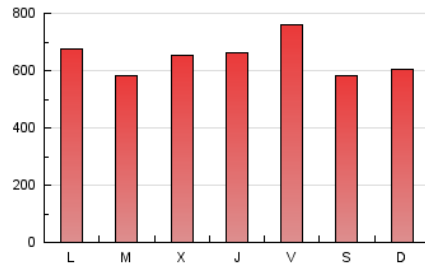

1. Cifras totales y promedios (Nacional e Internacional)

MES - AÑO	NAVEGADORES UNICOS	VISITAS	PAGINAS
Mayo - 2020	1.026.038	1.487.113	2.001.880
PROMEDIO DIARIO	41.511	47.971	64.577
PROMEDIO LUNES-VIERNES	43.041	49.821	67.050
PROMEDIO SABADO-DOMINGO	38.299	44.087	59.383
PAGINAS / VISITAS	1,35		
DURACION MEDIA VISITAS	0:00:45		
DURACION MEDIA PAGINAS	0:02:10		

2. Secciones (Nacional e Internacional)

	PAGINAS	%
HOME	59.715	2.98 %
RESTO	1.942.165	97.02 %

3. Por día del mes (Nacional e Internacional)

Día	N. únicos	Visitas	Páginas	Día	N. únicos	Visitas	Páginas	Día	N. únicos	Visitas	Páginas
1	84.016	97.676	129.812	11	38.073	44.802	62.889	21	31.933	37.112	49.942
2	49.037	57.624	77.045	12	34.068	39.787	55.031	22	38.893	44.932	60.138
3	44.356	51.262	68.820	13	46.879	53.170	71.113	23	38.887	44.295	58.576
4	53.706	63.786	86.891	14	36.224	42.267	57.792	24	38.442	44.787	59.864
5	45.231	53.386	72.876	15	33.744	39.475	53.120	25	35.591	40.985	56.287
6	56.682	63.357	83.389	16	30.676	35.952	47.805	26	32.984	38.600	51.204
7	71.650	80.516	104.289	17	36.576	42.720	57.498	27	32.290	38.131	50.848
8	64.368	73.058	95.982	18	40.923	47.681	64.195	28	32.884	38.575	52.352
9	43.229	48.608	65.437	19	34.142	39.709	54.368	29	25.189	29.172	40.389
10	42.358	48.308	65.409	20	34.385	40.064	55.142	30	28.562	31.694	43.150
								31	30.869	35.622	50.227

4. Gráficas (Nacional e Internacional)

4.1 Por día de la semana (promedio)

N. únicos / Visitas (x 100)

Páginas (x 100)

4.2 Por franja horaria (promedio)

Visitas (x 1000)

Páginas (x 1000)

4.3 Por meses