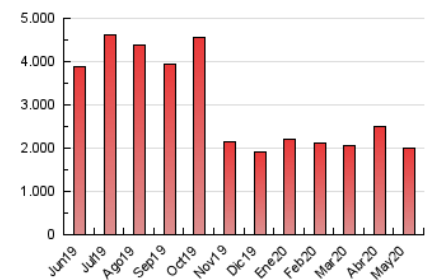

Páginas (x 1000)