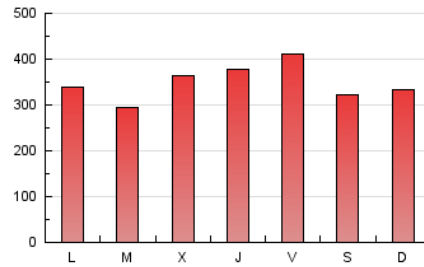

1. Cifras totales y promedios (Nacional)

MES - AÑO	NAVEGADORES UNICOS	VISITAS	PAGINAS
Mayo - 2020	550.348	797.891	1.083.644
PROMEDIO DIARIO	22.388	25.738	34.956
PROMEDIO LUNES-VIERNES	23.082	26.574	35.993
PROMEDIO SABADO-DOMINGO	20.932	23.984	32.779
PAGINAS / VISITAS	1,36		
DURACION MEDIA VISITAS	0:00:49		
DURACION MEDIA PAGINAS	0:01:57		

2. Secciones (Nacional)

	PAGINAS	%
HOME	55.508	5.12 %
RESTO	1.028.136	94.88 %

3. Por día del mes (Nacional)

Día	N. únicos	Visitas	Páginas	Día	N. únicos	Visitas	Páginas	Día	N. únicos	Visitas	Páginas
1	38.020	43.728	60.304	11	18.437	21.681	31.127	21	17.124	20.049	27.081
2	22.565	26.283	36.322	12	17.633	20.740	29.430	22	19.888	22.687	30.277
3	20.799	24.126	33.303	13	28.191	31.477	41.569	23	23.161	26.179	34.577
4	22.537	27.052	37.746	14	18.831	21.941	30.254	24	23.818	27.724	37.566
5	19.480	22.732	31.603	15	18.674	21.833	29.603	25	19.221	22.328	30.270
6	34.171	37.500	49.173	16	16.793	19.721	26.588	26	17.896	20.940	28.401
7	46.822	51.921	66.830	17	17.974	21.105	28.972	27	16.124	19.224	26.326
8	43.411	48.564	63.158	18	23.080	26.996	36.250	28	17.227	20.105	27.190
9	27.563	30.462	41.147	19	17.431	20.606	28.496	29	13.101	15.511	21.827
10	26.523	30.050	41.266	20	17.414	20.436	28.937	30	14.864	16.462	22.476
								31	15.257	17.728	25.575

4. Gráficas (Nacional)

4.1 Por día de la semana (promedio)

N. únicos / Visitas (x 100)

Páginas (x 100)

4.2 Por franja horaria (promedio)

Visitas (x 1000)

Páginas (x 1000)

4.3 Por meses