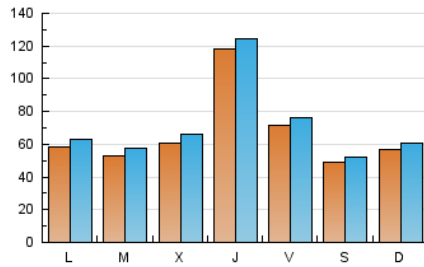

4. Gráficas (Nacional)

4.1 Por día de la semana (promedio)

N. únicos / Visitas (x 100)