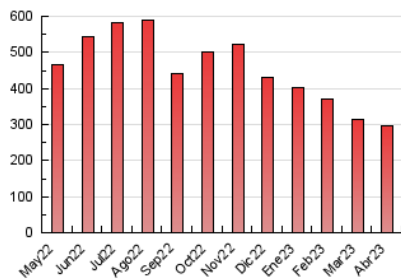

#### 3. Por día del mes (Nacional)

Día	N. únicos	Visitas	Páginas	Día	N. únicos	Visitas	Páginas	Día	N. únicos	Visitas	Páginas
1	4.145	4.462	6.713	11	5.290	5.740	9.154	21	7.445	8.046	11.423
2	4.408	4.739	6.964	12	5.174	5.612	8.452	22	5.450	5.856	8.221
3	4.924	5.382	8.294	13	4.647	5.025	7.616	23	4.706	5.066	7.310
4	5.931	6.377	9.133	14	4.947	5.299	7.836	24	4.990	5.380	8.429
5	5.811	6.221	8.946	15	4.138	4.432	6.290	25	4.842	5.281	7.900
6	31.593	32.758	37.659	16	4.487	4.840	6.882	26	4.874	5.310	8.153
7	10.144	10.583	13.153	17	4.842	5.239	8.004	27	5.179	5.635	8.722
8	6.556	6.988	9.301	18	5.116	5.575	8.597	28	6.124	6.554	9.546
9	10.484	11.032	15.535	19	8.524	9.285	12.999	29	4.204	4.486	6.356
10	8.598	9.246	12.987	20	5.908	6.408	9.575	30	4.339	4.640	6.855

### 4.1 Por día de la semana (promedio)

N. únicos / Visitas (x 100)

Páginas (x 100)

### 4.2 Por franja horaria (promedio)

Visitas\_ (x 1000)

Páginas (x 1000)

### 4.3 Por meses

N. únicos / Visitas (x 1000)

Páginas (x 1000)