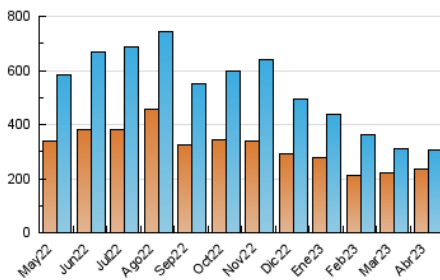

### 3. Por día del mes (Nacional e Internacional)

Día	N. únicos	Visitas	Páginas	Día	N. únicos	Visitas	Páginas	Día	N. únicos	Visitas	Páginas
1	6.039	6.463	9.634	11	7.769	8.384	12.872	21	10.658	11.435	16.284
2	6.465	6.977	10.346	12	7.586	8.165	12.245	22	7.905	8.444	11.943
3	7.587	8.196	12.821	13	7.229	7.708	11.577	23	7.124	7.644	10.894
4	9.150	9.730	14.267	14	7.459	7.919	11.766	24	7.773	8.374	12.573
5	8.715	9.255	13.319	15	6.143	6.570	9.438	25	7.913	8.550	12.526
6	43.392	44.809	51.401	16	7.199	7.728	10.857	26	7.795	8.430	12.451
7	13.785	14.354	17.814	17	7.824	8.377	12.836	27	8.425	8.929	13.347
8	9.301	9.870	13.166	18	7.991	8.487	12.853	28	8.315	8.931	13.094
9	13.240	14.031	19.545	19	11.148	12.100	17.094	29	6.688	7.163	10.106
10	11.616	12.394	17.349	20	8.997	9.655	14.139	30	6.599	6.993	10.144

##### 4.1 Por día de la semana (promedio)

N. únicos / Visitas (x 100)

Páginas (x 100)

##### 4.2 Por franja horaria (promedio)

Visitas\_ (x 1000)

Páginas (x 1000)

##### 4.3 Por meses

N. únicos / Visitas (x 1000)

Páginas (x 1000)