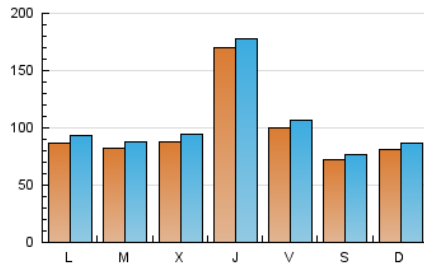

4. Gráficas (Nacional e Internacional)

4.1 Por día de la semana (promedio)

N. únicos / Visitas (x 100)