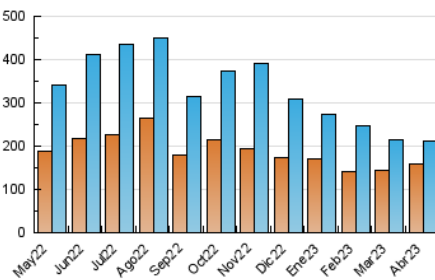

#### 3. Por día del mes (Nacional)

Día	N. únicos	Visitas	Páginas	Día	N. únicos	Visitas	Páginas	Día	N. únicos	Visitas	Páginas
1	4.145	4.462	6.713	11	5.290	5.740	9.154	21	7.445	8.046	11.423
2	4.408	4.739	6.964	12	5.174	5.612	8.452	22	5.450	5.856	8.221
3	4.924	5.382	8.294	13	4.647	5.025	7.616	23	4.706	5.066	7.310
4	5.931	6.377	9.133	14	4.947	5.299	7.836	24	4.990	5.380	8.429
5	5.811	6.221	8.946	15	4.138	4.432	6.290	25	4.842	5.281	7.900
6	31.593	32.758	37.659	16	4.487	4.840	6.882	26	4.874	5.310	8.153
7	10.144	10.583	13.153	17	4.842	5.239	8.004	27	5.179	5.635	8.722
8	6.556	6.988	9.301	18	5.116	5.575	8.597	28	6.124	6.554	9.546
9	10.484	11.032	15.535	19	8.524	9.285	12.999	29	4.204	4.486	6.356
10	8.598	9.246	12.987	20	5.908	6.408	9.575	30	4.339	4.640	6.855

### 4.1 Por día de la semana (promedio)

N. únicos / Visitas (x 100)

Páginas (x 100)

### 4.2 Por franja horaria (promedio)

Visitas\_ (x 1000)

Páginas (x 1000)

### 4.3 Por meses

N. únicos / Visitas (x 1000)

Páginas (x 1000)