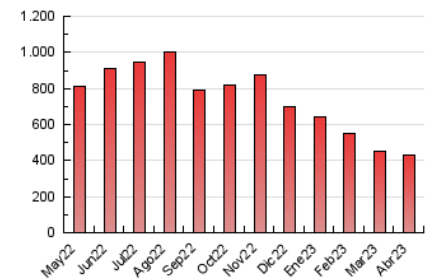

### 3. Por día del mes (Nacional e Internacional)

Día	N. únicos	Visitas	Páginas	Día	N. únicos	Visitas	Páginas	Día	N. únicos	Visitas	Páginas
1	6.039	6.463	9.634	11	7.769	8.384	12.872	21	10.658	11.435	16.284
2	6.465	6.977	10.346	12	7.586	8.165	12.245	22	7.905	8.444	11.943
3	7.587	8.196	12.821	13	7.229	7.708	11.577	23	7.124	7.644	10.894
4	9.150	9.730	14.267	14	7.459	7.919	11.766	24	7.773	8.374	12.573
5	8.715	9.255	13.319	15	6.143	6.570	9.438	25	7.913	8.550	12.526
6	43.392	44.809	51.401	16	7.199	7.728	10.857	26	7.795	8.430	12.451
7	13.785	14.354	17.814	17	7.824	8.377	12.836	27	8.425	8.929	13.347
8	9.301	9.870	13.166	18	7.991	8.487	12.853	28	8.315	8.931	13.094
9	13.240	14.031	19.545	19	11.148	12.100	17.094	29	6.688	7.163	10.106
10	11.616	12.394	17.349	20	8.997	9.655	14.139	30	6.599	6.993	10.144

##### 4.1 Por día de la semana (promedio)

N. únicos / Visitas (x 100)

Páginas (x 100)

##### 4.2 Por franja horaria (promedio)

Visitas\_ (x 1000)

Páginas (x 1000)

##### 4.3 Por meses

N. únicos / Visitas (x 1000)

Páginas (x 1000)