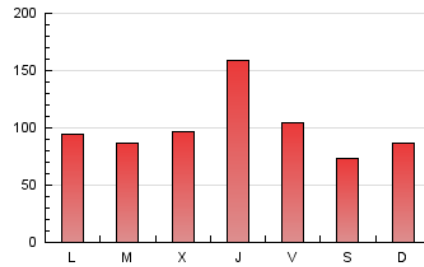

Páginas (x 100)