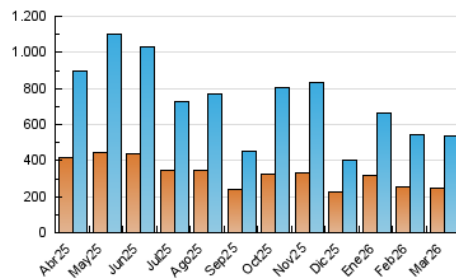

4.3 Por meses

N. únicos / Visitas (x 1000)