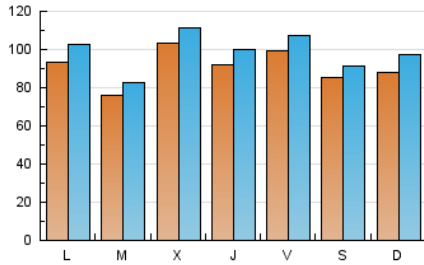

1. Cifras totales y promedios (Nacional)

MES - AÑO	NAVEGADORES UNICOS	VISITAS	PAGINAS
Marzo - 2026	127.521	306.132	326.496
PROMEDIO DIARIO	9.066	9.858	10.532
PROMEDIO LUNES-VIERNES	9.212	10.019	10.759
PROMEDIO SABADO-DOMINGO	8.708	9.464	9.978
PAGINAS / VISITAS	1,07		
DURACION MEDIA VISITAS	0:01:06		
TIEMPO INTERACCIÓN MEDIO	0:00:56		

2. Secciones (Nacional)

	PAGINAS	%
HOME	9.029	2.77 %
RESTO	317.467	97.23 %

3. Por día del mes (Nacional)

Día	N. únicos	Visitas	Páginas	Día	N. únicos	Visitas	Páginas	Día	N. únicos	Visitas	Páginas
1	9.461	10.122	10.495	11	7.362	7.718	8.353	21	12.622	13.498	12.958
2	9.063	9.860	10.769	12	7.292	7.782	8.614	22	21.591	23.958	24.474
3	9.246	10.172	11.089	13	4.999	5.503	6.264	23	18.116	20.038	22.144
4	10.051	11.045	12.210	14	16.041	16.585	18.729	24	7.452	8.386	8.506
5	11.157	12.231	13.239	15	7.869	8.526	8.817	25	12.716	13.622	13.344
6	17.915	19.234	19.385	16	3.620	4.082	4.598	26	8.676	9.608	9.864
7	3.187	3.642	4.132	17	11.976	12.692	12.946	27	4.778	5.454	5.554
8	3.092	3.484	4.054	18	11.325	12.191	13.404	28	2.381	2.835	3.151
9	13.527	14.641	16.160	19	9.797	10.492	11.348	29	2.132	2.522	2.989
10	7.389	7.977	9.220	20	11.998	12.778	13.895	30	2.204	2.643	3.073
								31	1.997	2.268	2.718

4. Gráficas (Nacional)

4.1 Por día de la semana (promedio)

N. únicos / Visitas (x 100)

Páginas (x 100)

4.2 Por franja horaria (promedio)

Visitas_ (x 1000)

Páginas (x 1000)

4.3 Por meses