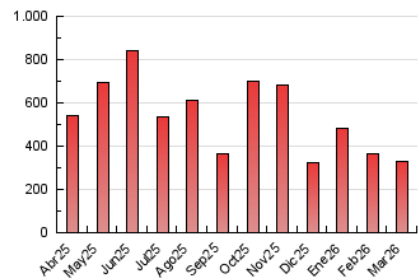

1. Cifras totales y promedios (Nacional)

MES - AÑO	NAVEGADORES UNICOS	VISITAS	PAGINAS
Marzo - 2026	127.521	306.132	326.496
PROMEDIO DIARIO	9.066	9.858	10.532
PROMEDIO LUNES-VIERNES	9.212	10.019	10.759
PROMEDIO SABADO-DOMINGO	8.708	9.464	9.978
PAGINAS / VISITAS	1,07		
DURACION MEDIA VISITAS	0:01:06		
TIEMPO INTERACCIÓN MEDIO	0:00:56		

2. Secciones (Nacional)

	PAGINAS	%
HOME	9.029	2.77 %
RESTO	317.467	97.23 %

3. Por día del mes (Nacional)

Día	N. únicos	Visitas	Páginas	Día	N. únicos	Visitas	Páginas	Día	N. únicos	Visitas	Páginas
1	9.461	10.122	10.495	11	7.362	7.718	8.353	21	12.622	13.498	12.958
2	9.063	9.860	10.769	12	7.292	7.782	8.614	22	21.591	23.958	24.474
3	9.246	10.172	11.089	13	4.999	5.503	6.264	23	18.116	20.038	22.144
4	10.051	11.045	12.210	14	16.041	16.585	18.729	24	7.452	8.386	8.506
5	11.157	12.231	13.239	15	7.869	8.526	8.817	25	12.716	13.622	13.344
6	17.915	19.234	19.385	16	3.620	4.082	4.598	26	8.676	9.608	9.864
7	3.187	3.642	4.132	17	11.976	12.692	12.946	27	4.778	5.454	5.554
8	3.092	3.484	4.054	18	11.325	12.191	13.404	28	2.381	2.835	3.151
9	13.527	14.641	16.160	19	9.797	10.492	11.348	29	2.132	2.522	2.989
10	7.389	7.977	9.220	20	11.998	12.778	13.895	30	2.204	2.643	3.073
								31	1.997	2.268	2.718

4. Gráficas (Nacional)

4.1 Por día de la semana (promedio)

N. únicos / Visitas (x 100)

Páginas (x 100)

4.2 Por franja horaria (promedio)

Visitas_ (x 1000)

Páginas (x 1000)

4.3 Por meses

N. únicos / Visitas (x 1000)

Páginas (x 1000)

5. Observaciones

Este Medio Electrónico de Comunicación ha sido medido por la herramienta Google Analytics de Google (GA4).

6. Definiciones básicas (Para más información ver Normas Técnicas para el Control de los Medios Electrónicos de Comunicación)