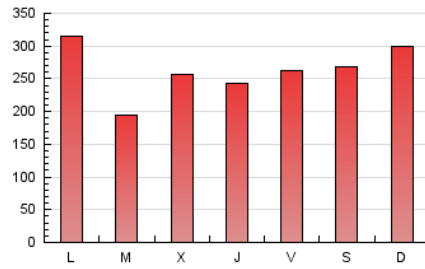

1. Cifras totales y promedios (Nacional e Internacional)

MES - AÑO	NAVEGADORES UNICOS	VISITAS	PAGINAS
Marzo - 2026	250.042	533.967	817.392
PROMEDIO DIARIO	16.130	17.257	26.367
PROMEDIO LUNES-VIERNES	15.882	16.953	25.464
PROMEDIO SABADO-DOMINGO	16.735	18.000	28.577
PAGINAS / VISITAS	1,53		
DURACION MEDIA VISITAS	0:01:18		
TIEMPO INTERACCIÓN MEDIO	0:01:02		

2. Secciones (Nacional e Internacional)

	PAGINAS	%
HOME	10.631	1.30 %
RESTO	806.761	98.70 %

3. Por día del mes (Nacional e Internacional)

Día	N. únicos	Visitas	Páginas	Día	N. únicos	Visitas	Páginas	Día	N. únicos	Visitas	Páginas
1	18.795	19.767	28.909	11	14.104	14.804	22.178	21	20.005	21.206	28.121
2	19.306	20.631	32.530	12	12.213	12.862	19.747	22	41.796	46.583	74.548
3	14.751	15.989	21.529	13	8.652	9.201	14.016	23	34.313	37.072	63.549
4	16.371	17.418	26.601	14	30.138	30.538	55.291	24	11.580	12.530	16.782
5	18.515	20.138	28.846	15	16.697	18.062	29.546	25	19.813	20.877	26.907
6	31.270	33.290	49.462	16	6.765	7.351	12.478	26	13.416	14.485	20.123
7	9.839	10.741	19.042	17	20.983	22.298	32.676	27	6.715	7.468	9.236
8	6.774	7.527	11.907	18	16.977	18.026	27.037	28	3.479	4.008	5.118
9	27.762	29.246	44.158	19	17.066	18.029	28.764	29	3.088	3.571	4.707
10	13.402	14.063	22.453	20	19.356	20.360	31.948	30	3.254	3.733	5.035
								31	2.823	3.099	4.148

4. Gráficas (Nacional e Internacional)

4.1 Por día de la semana (promedio)

N. únicos / Visitas (x 100)

Páginas (x 100)

4.2 Por franja horaria (promedio)

Visitas_ (x 1000)

Páginas (x 1000)

4.3 Por meses