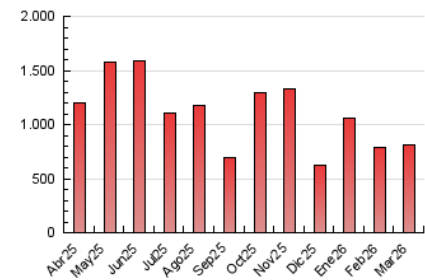

Páginas (x 1000)