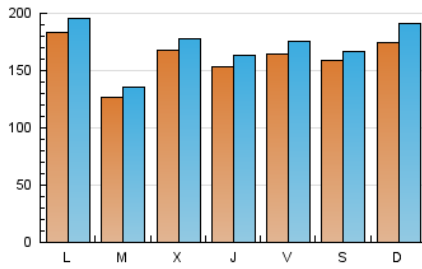

1. Cifras totales y promedios (Nacional e Internacional)

MES - AÑO	NAVEGADORES UNICOS	VISITAS	PAGINAS
Marzo - 2026	250.042	533.967	817.392
PROMEDIO DIARIO	16.130	17.257	26.367
PROMEDIO LUNES-VIERNES	15.882	16.953	25.464
PROMEDIO SABADO-DOMINGO	16.735	18.000	28.577
PAGINAS / VISITAS	1,53		
DURACION MEDIA VISITAS	0:01:18		
TIEMPO INTERACCIÓN MEDIO	0:01:02		

2. Secciones (Nacional e Internacional)

	PAGINAS	%
HOME	10.631	1.30 %
RESTO	806.761	98.70 %

3. Por día del mes (Nacional e Internacional)

Día	N. únicos	Visitas	Páginas	Día	N. únicos	Visitas	Páginas	Día	N. únicos	Visitas	Páginas
1	18.795	19.767	28.909	11	14.104	14.804	22.178	21	20.005	21.206	28.121
2	19.306	20.631	32.530	12	12.213	12.862	19.747	22	41.796	46.583	74.548
3	14.751	15.989	21.529	13	8.652	9.201	14.016	23	34.313	37.072	63.549
4	16.371	17.418	26.601	14	30.138	30.538	55.291	24	11.580	12.530	16.782
5	18.515	20.138	28.846	15	16.697	18.062	29.546	25	19.813	20.877	26.907
6	31.270	33.290	49.462	16	6.765	7.351	12.478	26	13.416	14.485	20.123
7	9.839	10.741	19.042	17	20.983	22.298	32.676	27	6.715	7.468	9.236
8	6.774	7.527	11.907	18	16.977	18.026	27.037	28	3.479	4.008	5.118
9	27.762	29.246	44.158	19	17.066	18.029	28.764	29	3.088	3.571	4.707
10	13.402	14.063	22.453	20	19.356	20.360	31.948	30	3.254	3.733	5.035
								31	2.823	3.099	4.148

4. Gráficas (Nacional e Internacional)

4.1 Por día de la semana (promedio)

N. únicos / Visitas (x 100)

Páginas (x 100)

4.2 Por franja horaria (promedio)

Visitas_ (x 1000)

Páginas (x 1000)

4.3 Por meses