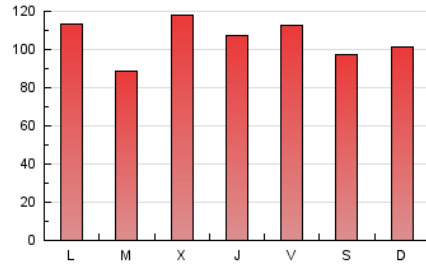

1. Cifras totales y promedios (Nacional)

MES - AÑO	NAVEGADORES UNICOS	VISITAS	PAGINAS
Marzo - 2026	127.521	306.132	326.496
PROMEDIO DIARIO	9.066	9.858	10.532
PROMEDIO LUNES-VIERNES	9.212	10.019	10.759
PROMEDIO SABADO-DOMINGO	8.708	9.464	9.978
PAGINAS / VISITAS	1,07		
DURACION MEDIA VISITAS	0:01:06		
TIEMPO INTERACCIÓN MEDIO	0:00:56		

2. Secciones (Nacional)

	PAGINAS	%
HOME	9.029	2.77 %
RESTO	317.467	97.23 %

3. Por día del mes (Nacional)

Día	N. únicos	Visitas	Páginas	Día	N. únicos	Visitas	Páginas	Día	N. únicos	Visitas	Páginas
1	9.461	10.122	10.495	11	7.362	7.718	8.353	21	12.622	13.498	12.958
2	9.063	9.860	10.769	12	7.292	7.782	8.614	22	21.591	23.958	24.474
3	9.246	10.172	11.089	13	4.999	5.503	6.264	23	18.116	20.038	22.144
4	10.051	11.045	12.210	14	16.041	16.585	18.729	24	7.452	8.386	8.506
5	11.157	12.231	13.239	15	7.869	8.526	8.817	25	12.716	13.622	13.344
6	17.915	19.234	19.385	16	3.620	4.082	4.598	26	8.676	9.608	9.864
7	3.187	3.642	4.132	17	11.976	12.692	12.946	27	4.778	5.454	5.554
8	3.092	3.484	4.054	18	11.325	12.191	13.404	28	2.381	2.835	3.151
9	13.527	14.641	16.160	19	9.797	10.492	11.348	29	2.132	2.522	2.989
10	7.389	7.977	9.220	20	11.998	12.778	13.895	30	2.204	2.643	3.073
								31	1.997	2.268	2.718

4. Gráficas (Nacional)

4.1 Por día de la semana (promedio)

N. únicos / Visitas (x 100)

Páginas (x 100)

4.2 Por franja horaria (promedio)

Visitas_ (x 1000)

Páginas (x 1000)

4.3 Por meses