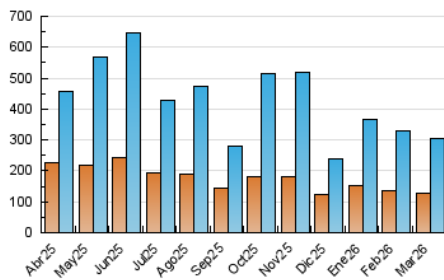

1. Cifras totales y promedios (Nacional)

MES - AÑO	NAVEGADORES UNICOS	VISITAS	PAGINAS
Marzo - 2026	127.521	306.132	326.496
PROMEDIO DIARIO	9.066	9.858	10.532
PROMEDIO LUNES-VIERNES	9.212	10.019	10.759
PROMEDIO SABADO-DOMINGO	8.708	9.464	9.978
PAGINAS / VISITAS	1,07		
DURACION MEDIA VISITAS	0:01:06		
TIEMPO INTERACCIÓN MEDIO	0:00:56		

2. Secciones (Nacional)

	PAGINAS	%
HOME	9.029	2.77 %
RESTO	317.467	97.23 %

3. Por día del mes (Nacional)

Día	N. únicos	Visitas	Páginas	Día	N. únicos	Visitas	Páginas	Día	N. únicos	Visitas	Páginas
1	9.461	10.122	10.495	11	7.362	7.718	8.353	21	12.622	13.498	12.958
2	9.063	9.860	10.769	12	7.292	7.782	8.614	22	21.591	23.958	24.474
3	9.246	10.172	11.089	13	4.999	5.503	6.264	23	18.116	20.038	22.144
4	10.051	11.045	12.210	14	16.041	16.585	18.729	24	7.452	8.386	8.506
5	11.157	12.231	13.239	15	7.869	8.526	8.817	25	12.716	13.622	13.344
6	17.915	19.234	19.385	16	3.620	4.082	4.598	26	8.676	9.608	9.864
7	3.187	3.642	4.132	17	11.976	12.692	12.946	27	4.778	5.454	5.554
8	3.092	3.484	4.054	18	11.325	12.191	13.404	28	2.381	2.835	3.151
9	13.527	14.641	16.160	19	9.797	10.492	11.348	29	2.132	2.522	2.989
10	7.389	7.977	9.220	20	11.998	12.778	13.895	30	2.204	2.643	3.073
								31	1.997	2.268	2.718

4. Gráficas (Nacional)

4.1 Por día de la semana (promedio)

N. únicos / Visitas (x 100)

Páginas (x 100)

4.2 Por franja horaria (promedio)

Visitas_ (x 1000)

Páginas (x 1000)

4.3 Por meses

N. únicos / Visitas (x 1000)

Páginas (x 1000)

5. Observaciones

Este Medio Electrónico de Comunicación ha sido medido por la herramienta Google Analytics de Google (GA4).

6. Definiciones básicas (Para más información ver Normas Técnicas para el Control de los Medios Electrónicos de Comunicación)