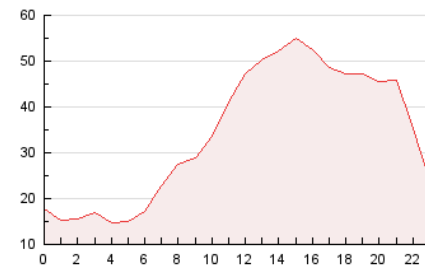

2. Secciones (Nacional e Internacional)

	PAGINAS	%
HOME	10.631	1.30 %
RESTO	806.761	98.70 %

3. Por día del mes (Nacional e Internacional)

Día	N. únicos	Visitas	Páginas	Día	N. únicos	Visitas	Páginas	Día	N. únicos	Visitas	Páginas
1	18.795	19.767	28.909	11	14.104	14.804	22.178	21	20.005	21.206	28.121
2	19.306	20.631	32.530	12	12.213	12.862	19.747	22	41.796	46.583	74.548
3	14.751	15.989	21.529	13	8.652	9.201	14.016	23	34.313	37.072	63.549
4	16.371	17.418	26.601	14	30.138	30.538	55.291	24	11.580	12.530	16.782
5	18.515	20.138	28.846	15	16.697	18.062	29.546	25	19.813	20.877	26.907
6	31.270	33.290	49.462	16	6.765	7.351	12.478	26	13.416	14.485	20.123
7	9.839	10.741	19.042	17	20.983	22.298	32.676	27	6.715	7.468	9.236
8	6.774	7.527	11.907	18	16.977	18.026	27.037	28	3.479	4.008	5.118
9	27.762	29.246	44.158	19	17.066	18.029	28.764	29	3.088	3.571	4.707
10	13.402	14.063	22.453	20	19.356	20.360	31.948	30	3.254	3.733	5.035
								31	2.823	3.099	4.148

4. Gráficas (Nacional e Internacional)

4.1 Por día de la semana (promedio)

N. únicos / Visitas (x 100)

Páginas (x 100)

4.2 Por franja horaria (promedio)

Visitas_ (x 1000)

Páginas (x 1000)

4.3 Por meses