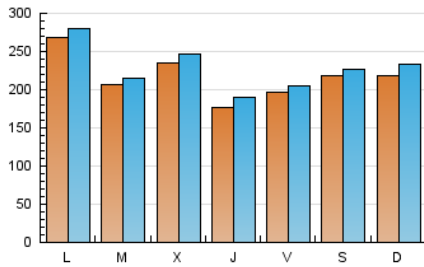

1. Cifras totales y promedios (Nacional e Internacional)

MES - AÑO	NAVEGADORES UNICOS	VISITAS	PAGINAS
Marzo - 2025	339.260	695.695	892.395
PROMEDIO DIARIO	21.894	22.999	28.769
PROMEDIO LUNES-VIERNES	21.896	22.983	29.000
PROMEDIO SABADO-DOMINGO	21.889	23.033	28.282
PAGINAS / VISITAS	1,25		
DURACION MEDIA VISITAS	0:01:28		
TIEMPO INTERACCIÓN MEDIO	0:00:49		

2. Secciones (Nacional e Internacional)

	PAGINAS	%
HOME	22.300	2.50 %
RESTO	869.525	97.50 %

3. Por día del mes (Nacional e Internacional)

Día	N. únicos	Visitas	Páginas	Día	N. únicos	Visitas	Páginas	Día	N. únicos	Visitas	Páginas
1	13.885	14.445	18.313	11	19.627	20.567	25.713	21	26.067	27.033	34.916
2	19.329	20.318	25.037	12	21.980	22.831	27.911	22	23.327	23.964	27.985
3	8.083	8.825	10.871	13	8.711	9.391	10.898	23	22.773	24.702	30.483
4	22.270	22.889	29.618	14	7.870	8.287	9.838	24	25.454	27.512	33.749
5	23.110	24.396	32.205	15	20.752	21.982	25.954	25	19.893	20.327	26.674
6	14.902	15.967	20.264	16	17.219	17.859	21.809	26	21.641	22.617	28.768
7	10.799	11.815	13.933	17	37.894	38.656	47.058	27	23.455	25.289	30.569
8	22.012	22.707	26.786	18	20.803	22.150	27.431	28	33.660	35.043	44.565
9	22.014	23.993	27.818	19	27.381	28.942	34.618	29	29.381	30.546	39.639
10	22.795	23.972	30.814	20	23.798	25.089	33.008	30	28.201	29.810	38.998
								31	39.620	41.049	55.582

4. Gráficas (Nacional e Internacional)

4.1 Por día de la semana (promedio)

N. únicos / Visitas (x 100)

Páginas (x 100)

4.2 Por franja horaria (promedio)

Visitas_ (x 1000)

Páginas (x 1000)

4.3 Por meses