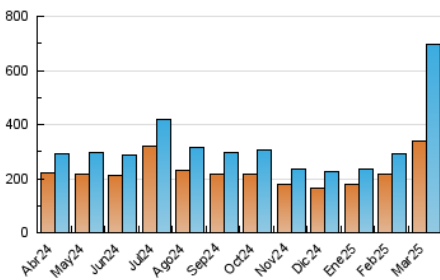

4.3 Por meses

N. únicos / Visitas (x 1000)