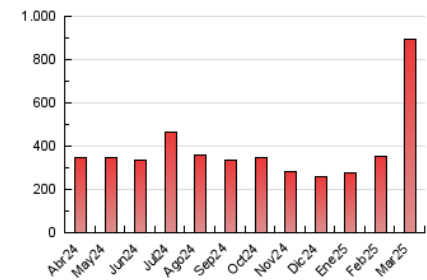

Páginas (x 1000)