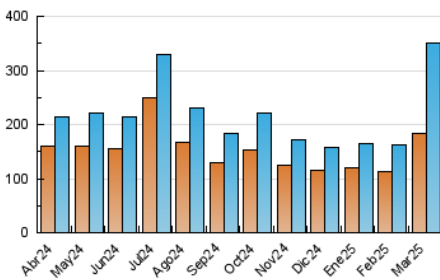

2. Secciones (Nacional)

	PAGINAS	%
HOME	18.166	4.45 %
RESTO	389.886	95.55 %

3. Por día del mes (Nacional)

Día	N. únicos	Visitas	Páginas	Día	N. únicos	Visitas	Páginas	Día	N. únicos	Visitas	Páginas
1	6.267	6.668	7.678	11	8.370	8.950	10.000	21	11.783	12.288	14.388
2	9.468	10.134	11.200	12	11.594	12.430	13.628	22	14.828	14.955	16.370
3	4.851	5.177	6.421	13	5.788	6.172	7.013	23	11.791	12.873	14.108
4	9.034	9.327	10.955	14	4.972	5.269	6.311	24	13.332	14.163	16.103
5	10.117	10.590	12.665	15	7.834	8.190	8.756	25	8.815	9.556	10.864
6	6.988	7.585	8.986	16	7.622	8.057	8.660	26	10.261	10.883	12.398
7	6.813	7.373	8.534	17	18.164	19.332	20.219	27	12.345	13.158	14.839
8	12.403	12.823	13.694	18	12.767	13.462	15.847	28	18.138	18.756	21.357
9	12.995	13.902	15.061	19	14.791	15.843	17.514	29	14.361	15.181	16.799
10	10.138	10.816	12.210	20	9.285	9.939	12.147	30	15.138	15.955	18.457
								31	19.945	20.594	24.870

4. Gráficas (Nacional)

4.1 Por día de la semana (promedio)

N. únicos / Visitas (x 100)

Páginas (x 100)

4.2 Por franja horaria (promedio)

Visitas_ (x 1000)

Páginas (x 1000)

4.3 Por meses

N. únicos / Visitas (x 1000)

Páginas (x 1000)

5. Observaciones

Este Medio Electrónico de Comunicación ha sido medido por la herramienta Google Analytics de Google (GA4).

6. Definiciones básicas (Para más información ver Normas Técnicas para el Control de los Medios Electrónicos de Comunicación)

Visita:

Una secuencia ininterrumpida de páginas servidas a un usuario válido. Si dicho usuario no realiza peticiones de páginas en un periodo de tiempo (30 min) la siguiente petición constituirá el inicio de una nueva visita.