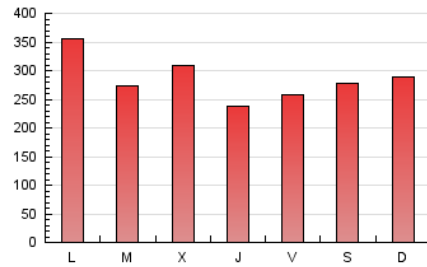

1. Cifras totales y promedios (Nacional e Internacional)

MES - AÑO	NAVEGADORES UNICOS	VISITAS	PAGINAS
Marzo - 2025	339.260	695.695	892.395
PROMEDIO DIARIO	21.894	22.999	28.769
PROMEDIO LUNES-VIERNES	21.896	22.983	29.000
PROMEDIO SABADO-DOMINGO	21.889	23.033	28.282
PAGINAS / VISITAS	1,25		
DURACION MEDIA VISITAS	0:01:28		
TIEMPO INTERACCIÓN MEDIO	0:00:49		

2. Secciones (Nacional e Internacional)

	PAGINAS	%
HOME	22.300	2.50 %
RESTO	869.525	97.50 %

3. Por día del mes (Nacional e Internacional)

Día	N. únicos	Visitas	Páginas	Día	N. únicos	Visitas	Páginas	Día	N. únicos	Visitas	Páginas
1	13.885	14.445	18.313	11	19.627	20.567	25.713	21	26.067	27.033	34.916
2	19.329	20.318	25.037	12	21.980	22.831	27.911	22	23.327	23.964	27.985
3	8.083	8.825	10.871	13	8.711	9.391	10.898	23	22.773	24.702	30.483
4	22.270	22.889	29.618	14	7.870	8.287	9.838	24	25.454	27.512	33.749
5	23.110	24.396	32.205	15	20.752	21.982	25.954	25	19.893	20.327	26.674
6	14.902	15.967	20.264	16	17.219	17.859	21.809	26	21.641	22.617	28.768
7	10.799	11.815	13.933	17	37.894	38.656	47.058	27	23.455	25.289	30.569
8	22.012	22.707	26.786	18	20.803	22.150	27.431	28	33.660	35.043	44.565
9	22.014	23.993	27.818	19	27.381	28.942	34.618	29	29.381	30.546	39.639
10	22.795	23.972	30.814	20	23.798	25.089	33.008	30	28.201	29.810	38.998
								31	39.620	41.049	55.582

4. Gráficas (Nacional e Internacional)

4.1 Por día de la semana (promedio)

N. únicos / Visitas (x 100)

Páginas (x 100)

4.2 Por franja horaria (promedio)

Visitas_ (x 1000)

Páginas (x 1000)

4.3 Por meses