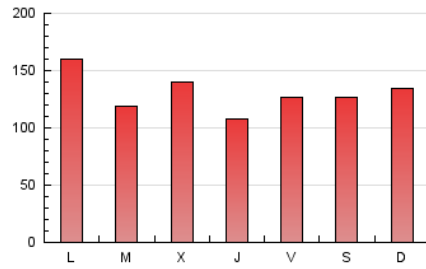

1. Cifras totales y promedios (Nacional)

MES - AÑO	NAVEGADORES UNICOS	VISITAS	PAGINAS
Marzo - 2025	183.319	350.974	408.366
PROMEDIO DIARIO	11.000	11.626	13.163
PROMEDIO LUNES-VIERNES	10.871	11.508	13.203
PROMEDIO SABADO-DOMINGO	11.271	11.874	13.078
PAGINAS / VISITAS	1,13		
DURACION MEDIA VISITAS	0:01:34		
TIEMPO INTERACCIÓN MEDIO	0:00:44		

2. Secciones (Nacional)

	PAGINAS	%
HOME	18.166	4.45 %
RESTO	389.886	95.55 %

3. Por día del mes (Nacional)

Día	N. únicos	Visitas	Páginas	Día	N. únicos	Visitas	Páginas	Día	N. únicos	Visitas	Páginas
1	6.267	6.668	7.678	11	8.370	8.950	10.000	21	11.783	12.288	14.388
2	9.468	10.134	11.200	12	11.594	12.430	13.628	22	14.828	14.955	16.370
3	4.851	5.177	6.421	13	5.788	6.172	7.013	23	11.791	12.873	14.108
4	9.034	9.327	10.955	14	4.972	5.269	6.311	24	13.332	14.163	16.103
5	10.117	10.590	12.665	15	7.834	8.190	8.756	25	8.815	9.556	10.864
6	6.988	7.585	8.986	16	7.622	8.057	8.660	26	10.261	10.883	12.398
7	6.813	7.373	8.534	17	18.164	19.332	20.219	27	12.345	13.158	14.839
8	12.403	12.823	13.694	18	12.767	13.462	15.847	28	18.138	18.756	21.357
9	12.995	13.902	15.061	19	14.791	15.843	17.514	29	14.361	15.181	16.799
10	10.138	10.816	12.210	20	9.285	9.939	12.147	30	15.138	15.955	18.457
								31	19.945	20.594	24.870

4. Gráficas (Nacional)

4.1 Por día de la semana (promedio)

N. únicos / Visitas (x 100)

Páginas (x 100)

4.2 Por franja horaria (promedio)

Visitas_ (x 1000)

Páginas (x 1000)

4.3 Por meses