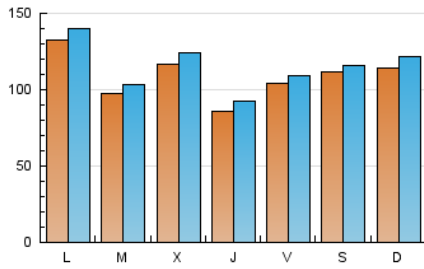

1. Cifras totales y promedios (Nacional)

MES - AÑO	NAVEGADORES UNICOS	VISITAS	PAGINAS
Marzo - 2025	183.319	350.974	408.366
PROMEDIO DIARIO	11.000	11.626	13.163
PROMEDIO LUNES-VIERNES	10.871	11.508	13.203
PROMEDIO SABADO-DOMINGO	11.271	11.874	13.078
PAGINAS / VISITAS	1,13		
DURACION MEDIA VISITAS	0:01:34		
TIEMPO INTERACCIÓN MEDIO	0:00:44		

2. Secciones (Nacional)

	PAGINAS	%
HOME	18.166	4.45 %
RESTO	389.886	95.55 %

3. Por día del mes (Nacional)

Día	N. únicos	Visitas	Páginas	Día	N. únicos	Visitas	Páginas	Día	N. únicos	Visitas	Páginas
1	6.267	6.668	7.678	11	8.370	8.950	10.000	21	11.783	12.288	14.388
2	9.468	10.134	11.200	12	11.594	12.430	13.628	22	14.828	14.955	16.370
3	4.851	5.177	6.421	13	5.788	6.172	7.013	23	11.791	12.873	14.108
4	9.034	9.327	10.955	14	4.972	5.269	6.311	24	13.332	14.163	16.103
5	10.117	10.590	12.665	15	7.834	8.190	8.756	25	8.815	9.556	10.864
6	6.988	7.585	8.986	16	7.622	8.057	8.660	26	10.261	10.883	12.398
7	6.813	7.373	8.534	17	18.164	19.332	20.219	27	12.345	13.158	14.839
8	12.403	12.823	13.694	18	12.767	13.462	15.847	28	18.138	18.756	21.357
9	12.995	13.902	15.061	19	14.791	15.843	17.514	29	14.361	15.181	16.799
10	10.138	10.816	12.210	20	9.285	9.939	12.147	30	15.138	15.955	18.457
								31	19.945	20.594	24.870

4. Gráficas (Nacional)

4.1 Por día de la semana (promedio)

N. únicos / Visitas (x 100)

Páginas (x 100)

4.2 Por franja horaria (promedio)

Visitas_ (x 1000)

Páginas (x 1000)

4.3 Por meses