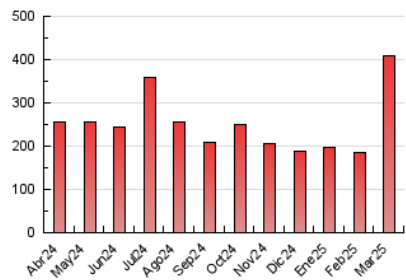

2. Secciones (Nacional)

	PAGINAS	%
HOME	18.166	4.45 %
RESTO	389.886	95.55 %

3. Por día del mes (Nacional)

Día	N. únicos	Visitas	Páginas	Día	N. únicos	Visitas	Páginas	Día	N. únicos	Visitas	Páginas
1	6.267	6.668	7.678	11	8.370	8.950	10.000	21	11.783	12.288	14.388
2	9.468	10.134	11.200	12	11.594	12.430	13.628	22	14.828	14.955	16.370
3	4.851	5.177	6.421	13	5.788	6.172	7.013	23	11.791	12.873	14.108
4	9.034	9.327	10.955	14	4.972	5.269	6.311	24	13.332	14.163	16.103
5	10.117	10.590	12.665	15	7.834	8.190	8.756	25	8.815	9.556	10.864
6	6.988	7.585	8.986	16	7.622	8.057	8.660	26	10.261	10.883	12.398
7	6.813	7.373	8.534	17	18.164	19.332	20.219	27	12.345	13.158	14.839
8	12.403	12.823	13.694	18	12.767	13.462	15.847	28	18.138	18.756	21.357
9	12.995	13.902	15.061	19	14.791	15.843	17.514	29	14.361	15.181	16.799
10	10.138	10.816	12.210	20	9.285	9.939	12.147	30	15.138	15.955	18.457
								31	19.945	20.594	24.870

4. Gráficas (Nacional)

4.1 Por día de la semana (promedio)

N. únicos / Visitas (x 100)

Páginas (x 100)

4.2 Por franja horaria (promedio)

Visitas_ (x 1000)

Páginas (x 1000)

4.3 Por meses

N. únicos / Visitas (x 1000)

Páginas (x 1000)

5. Observaciones

Este Medio Electrónico de Comunicación ha sido medido por la herramienta Google Analytics de Google (GA4).

6. Definiciones básicas (Para más información ver Normas Técnicas para el Control de los Medios Electrónicos de Comunicación)