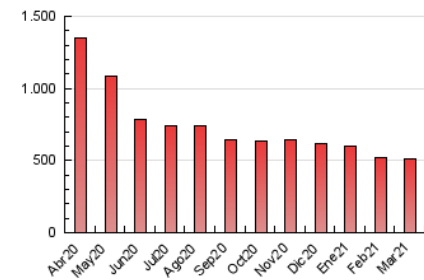

Páginas (x 1000)