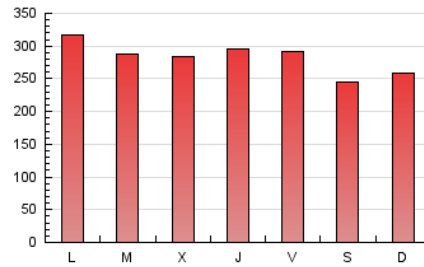

1. Cifras totales y promedios (Nacional e Internacional)

MES - AÑO	NAVEGADORES UNICOS	VISITAS	PAGINAS
Marzo - 2021	430.365	614.505	880.889
PROMEDIO DIARIO	16.948	19.823	28.416
PROMEDIO LUNES-VIERNES	17.413	20.461	29.528
PROMEDIO SABADO-DOMINGO	15.612	17.988	25.217
PAGINAS / VISITAS	1,43		
DURACION MEDIA VISITAS	0:00:55		
DURACION MEDIA PAGINAS	0:02:06		

2. Secciones (Nacional e Internacional)

	PAGINAS	%
HOME	50.760	5.76 %
RESTO	830.129	94.24 %

3. Por día del mes (Nacional e Internacional)

Día	N. únicos	Visitas	Páginas	Día	N. únicos	Visitas	Páginas	Día	N. únicos	Visitas	Páginas
1	17.490	21.006	31.424	11	16.736	19.912	29.254	21	16.132	18.392	26.015
2	16.459	19.312	27.513	12	15.819	18.793	27.226	22	17.969	20.932	30.310
3	16.033	18.778	27.040	13	14.934	17.114	24.033	23	16.961	19.928	29.016
4	15.958	18.655	27.011	14	16.377	18.872	26.680	24	16.784	20.003	28.387
5	16.030	18.690	26.601	15	18.833	22.028	32.314	25	18.464	21.505	31.086
6	14.379	16.330	23.088	16	17.677	20.615	30.327	26	20.068	23.388	32.275
7	17.047	19.924	27.099	17	17.220	20.373	28.761	27	15.123	17.929	25.229
8	20.283	23.264	33.804	18	18.813	21.658	31.107	28	15.078	17.349	24.010
9	16.227	19.527	28.488	19	19.593	22.157	30.771	29	17.173	20.270	30.412
10	17.652	21.404	30.841	20	15.825	17.996	25.581	30	16.369	19.697	28.216
								31	15.879	18.704	26.970

4. Gráficas (Nacional e Internacional)

4.1 Por día de la semana (promedio)

N. únicos / Visitas (x 100)

Páginas (x 100)

4.2 Por franja horaria (promedio)

Visitas (x 1000)

Páginas (x 1000)

4.3 Por meses