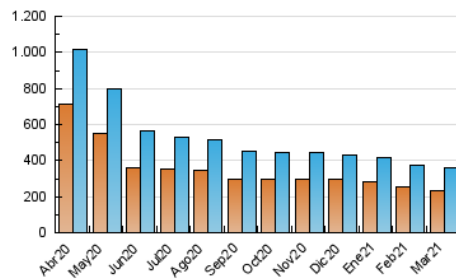

4.3 Por meses

N. únicos / Visitas (x 1000)