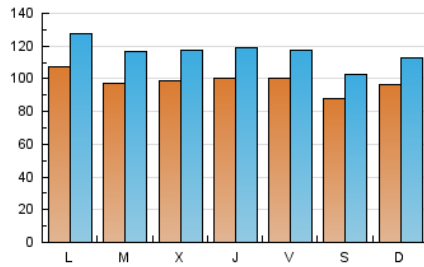

1. Cifras totales y promedios (Nacional)

MES - AÑO	NAVEGADORES UNICOS	VISITAS	PAGINAS
Marzo - 2021	235.368	361.513	514.691
PROMEDIO DIARIO	9.872	11.662	16.603
PROMEDIO LUNES-VIERNES	10.096	11.975	17.177
PROMEDIO SABADO-DOMINGO	9.226	10.762	14.954
PAGINAS / VISITAS	1,42		
DURACION MEDIA VISITAS		0:00:48	
DURACION MEDIA PAGINAS		0:01:53	

2. Secciones (Nacional)

	PAGINAS	%
HOME	46.429	9.02 %
RESTO	468.262	90.98 %

3. Por día del mes (Nacional)

Día	N. únicos	Visitas	Páginas	Día	N. únicos	Visitas	Páginas	Día	N. únicos	Visitas	Páginas
1	10.126	12.466	18.771	11	9.518	11.449	16.490	21	9.320	10.793	15.453
2	9.568	11.240	16.132	12	9.014	10.702	15.253	22	10.363	12.265	17.549
3	9.296	10.780	15.325	13	8.727	10.154	13.999	23	9.343	11.116	16.271
4	9.225	10.941	15.525	14	9.850	11.411	16.034	24	9.777	11.696	16.618
5	9.054	10.635	14.962	15	11.655	13.830	20.145	25	10.439	12.247	17.429
6	8.465	9.749	13.418	16	10.579	12.603	18.426	26	10.973	12.783	17.832
7	10.331	12.327	16.507	17	10.087	12.029	17.449	27	8.914	10.771	14.831
8	11.735	13.494	19.052	18	11.095	13.009	18.290	28	9.204	10.615	14.661
9	9.303	11.287	16.422	19	11.146	12.733	17.549	29	9.954	11.852	17.436
10	10.480	12.881	18.183	20	8.997	10.276	14.726	30	9.886	12.008	17.090
								31	9.595	11.371	16.863

4. Gráficas (Nacional)

4.1 Por día de la semana (promedio)

N. únicos / Visitas (x 100)

Páginas (x 100)

4.2 Por franja horaria (promedio)

Visitas (x 1000)

Páginas (x 1000)

4.3 Por meses