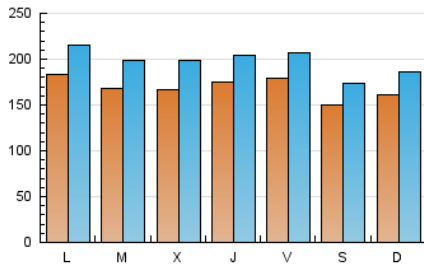

1. Cifras totales y promedios (Nacional e Internacional)

MES - AÑO	NAVEGADORES UNICOS	VISITAS	PAGINAS
Marzo - 2021	430.365	614.505	880.889
PROMEDIO DIARIO	16.948	19.823	28.416
PROMEDIO LUNES-VIERNES	17.413	20.461	29.528
PROMEDIO SABADO-DOMINGO	15.612	17.988	25.217
PAGINAS / VISITAS	1,43		
DURACION MEDIA VISITAS	0:00:55		
DURACION MEDIA PAGINAS	0:02:06		

2. Secciones (Nacional e Internacional)

	PAGINAS	%
HOME	50.760	5.76 %
RESTO	830.129	94.24 %

3. Por día del mes (Nacional e Internacional)

Día	N. únicos	Visitas	Páginas	Día	N. únicos	Visitas	Páginas	Día	N. únicos	Visitas	Páginas
1	17.490	21.006	31.424	11	16.736	19.912	29.254	21	16.132	18.392	26.015
2	16.459	19.312	27.513	12	15.819	18.793	27.226	22	17.969	20.932	30.310
3	16.033	18.778	27.040	13	14.934	17.114	24.033	23	16.961	19.928	29.016
4	15.958	18.655	27.011	14	16.377	18.872	26.680	24	16.784	20.003	28.387
5	16.030	18.690	26.601	15	18.833	22.028	32.314	25	18.464	21.505	31.086
6	14.379	16.330	23.088	16	17.677	20.615	30.327	26	20.068	23.388	32.275
7	17.047	19.924	27.099	17	17.220	20.373	28.761	27	15.123	17.929	25.229
8	20.283	23.264	33.804	18	18.813	21.658	31.107	28	15.078	17.349	24.010
9	16.227	19.527	28.488	19	19.593	22.157	30.771	29	17.173	20.270	30.412
10	17.652	21.404	30.841	20	15.825	17.996	25.581	30	16.369	19.697	28.216
								31	15.879	18.704	26.970

4. Gráficas (Nacional e Internacional)

4.1 Por día de la semana (promedio)

N. únicos / Visitas (x 100)

Páginas (x 100)

4.2 Por franja horaria (promedio)

Visitas (x 1000)

Páginas (x 1000)

4.3 Por meses