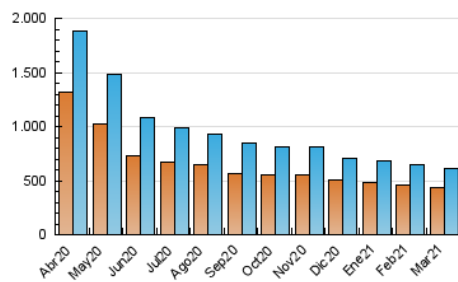

4.3 Por meses

N. únicos / Visitas (x 1000)