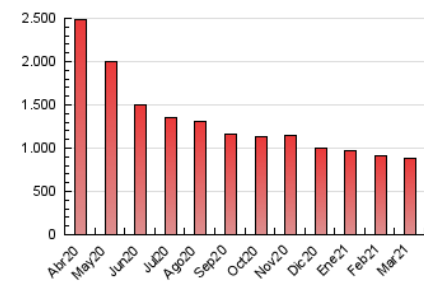

Páginas (x 1000)