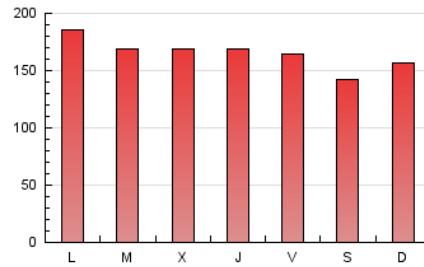

1. Cifras totales y promedios (Nacional)

MES - AÑO	NAVEGADORES UNICOS	VISITAS	PAGINAS
Marzo - 2021	235.368	361.513	514.691
PROMEDIO DIARIO	9.872	11.662	16.603
PROMEDIO LUNES-VIERNES	10.096	11.975	17.177
PROMEDIO SABADO-DOMINGO	9.226	10.762	14.954
PAGINAS / VISITAS	1,42		
DURACION MEDIA VISITAS		0:00:48	
DURACION MEDIA PAGINAS		0:01:53	

2. Secciones (Nacional)

	PAGINAS	%
HOME	46.429	9.02 %
RESTO	468.262	90.98 %

3. Por día del mes (Nacional)

Día	N. únicos	Visitas	Páginas	Día	N. únicos	Visitas	Páginas	Día	N. únicos	Visitas	Páginas
1	10.126	12.466	18.771	11	9.518	11.449	16.490	21	9.320	10.793	15.453
2	9.568	11.240	16.132	12	9.014	10.702	15.253	22	10.363	12.265	17.549
3	9.296	10.780	15.325	13	8.727	10.154	13.999	23	9.343	11.116	16.271
4	9.225	10.941	15.525	14	9.850	11.411	16.034	24	9.777	11.696	16.618
5	9.054	10.635	14.962	15	11.655	13.830	20.145	25	10.439	12.247	17.429
6	8.465	9.749	13.418	16	10.579	12.603	18.426	26	10.973	12.783	17.832
7	10.331	12.327	16.507	17	10.087	12.029	17.449	27	8.914	10.771	14.831
8	11.735	13.494	19.052	18	11.095	13.009	18.290	28	9.204	10.615	14.661
9	9.303	11.287	16.422	19	11.146	12.733	17.549	29	9.954	11.852	17.436
10	10.480	12.881	18.183	20	8.997	10.276	14.726	30	9.886	12.008	17.090
								31	9.595	11.371	16.863

4. Gráficas (Nacional)

4.1 Por día de la semana (promedio)

N. únicos / Visitas (x 100)

Páginas (x 100)

4.2 Por franja horaria (promedio)

Visitas (x 1000)

Páginas (x 1000)

4.3 Por meses