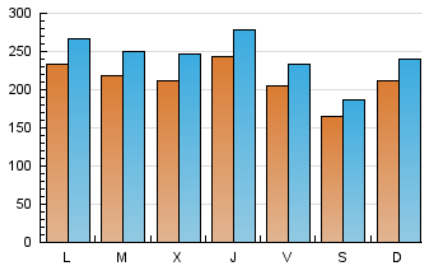

4. Gráficas (Nacional)

4.1 Por día de la semana (promedio)

N. únicos / Visitas (x 100)