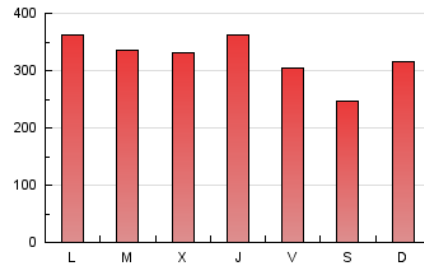

Páginas (x 100)