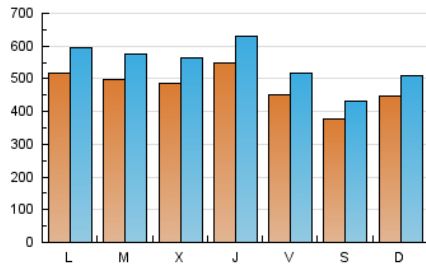

4. Gráficas (Nacional e Internacional)

4.1 Por día de la semana (promedio)

N. únicos / Visitas (x 100)