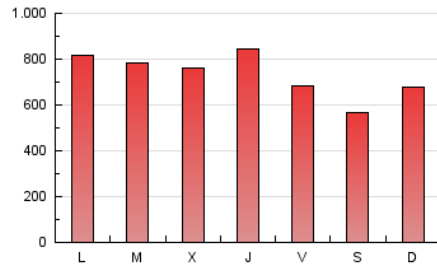

### 1. Cifras totales y promedios (Nacional e Internacional)

MES - AÑO	NAVEGADORES UNICOS	VISITAS	PAGINAS
Febrero - 2020	1.071.155	1.571.529	2.109.485
<b>PROMEDIO DIARIO</b>	<b>47.134</b>	<b>54.191</b>	<b>72.741</b>
<b>PROMEDIO LUNES-VIERNES</b>	49.921	57.633	77.722
<b>PROMEDIO SABADO-DOMINGO</b>	40.942	46.541	61.672
<b>PAGINAS / VISITAS</b>	1,34		
<b>DURACION MEDIA VISITAS</b>	0:00:39		
<b>DURACION MEDIA PAGINAS</b>	0:01:54		

### 3. Por día del mes (Nacional e Internacional)

Día	N. únicos	Visitas	Páginas	Día	N. únicos	Visitas	Páginas	Día	N. únicos	Visitas	Páginas
1	38.521	43.650	58.348	11	54.038	61.729	82.752	21	47.522	54.480	71.527
2	37.723	42.982	59.131	12	46.338	53.350	72.279	22	37.502	42.482	55.271
3	44.552	51.663	73.300	13	51.281	59.110	78.826	23	40.480	45.934	60.184
4	47.351	55.017	76.488	14	50.802	57.170	75.336	24	46.742	53.502	72.220
5	46.702	53.806	72.921	15	39.349	44.288	58.509	25	44.506	51.447	71.300
6	47.710	55.010	73.616	16	54.283	61.115	79.955	26	46.514	54.392	73.670
7	39.609	45.280	61.142	17	61.649	70.501	95.048	27	60.086	69.506	92.573
8	39.289	44.729	59.984	18	53.389	62.319	82.719	28	42.324	49.831	65.977
9	46.894	53.978	71.423	19	54.166	63.355	84.853	29	34.441	39.715	52.245
10	53.365	62.098	85.527	20	59.764	69.090	92.361				

4. Gráficas (Nacional e Internacional)

4.1 Por día de la semana (promedio)

N. únicos / Visitas (x 100)

Páginas (x 100)

4.2 Por franja horaria (promedio)

Visitas (x 1000)

Páginas (x 1000)

4.3 Por meses