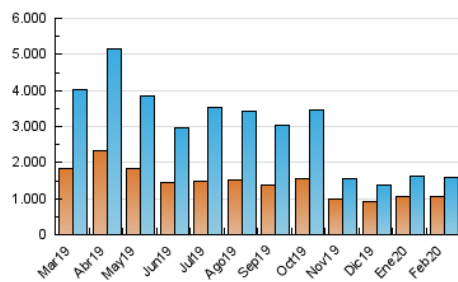

### 3. Por día del mes (Nacional e Internacional)

Día	N. únicos	Visitas	Páginas	Día	N. únicos	Visitas	Páginas	Día	N. únicos	Visitas	Páginas
1	38.521	43.650	58.348	11	54.038	61.729	82.752	21	47.522	54.480	71.527
2	37.723	42.982	59.131	12	46.338	53.350	72.279	22	37.502	42.482	55.271
3	44.552	51.663	73.300	13	51.281	59.110	78.826	23	40.480	45.934	60.184
4	47.351	55.017	76.488	14	50.802	57.170	75.336	24	46.742	53.502	72.220
5	46.702	53.806	72.921	15	39.349	44.288	58.509	25	44.506	51.447	71.300
6	47.710	55.010	73.616	16	54.283	61.115	79.955	26	46.514	54.392	73.670
7	39.609	45.280	61.142	17	61.649	70.501	95.048	27	60.086	69.506	92.573
8	39.289	44.729	59.984	18	53.389	62.319	82.719	28	42.324	49.831	65.977
9	46.894	53.978	71.423	19	54.166	63.355	84.853	29	34.441	39.715	52.245
10	53.365	62.098	85.527	20	59.764	69.090	92.361				

4. Gráficas (Nacional e Internacional)

4.1 Por día de la semana (promedio)

N. únicos / Visitas (x 100)

Páginas (x 100)

4.2 Por franja horaria (promedio)

Visitas (x 1000)

Páginas (x 1000)

4.3 Por meses

N. únicos / Visitas (x 1000)

Páginas (x 1000)