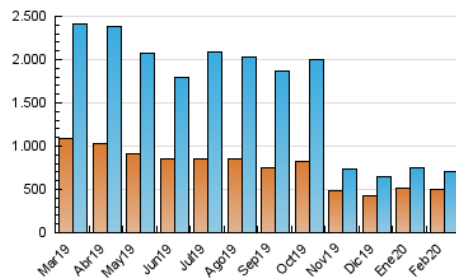

#### 3. Por día del mes (Nacional)

Día	N. únicos	Visitas	Páginas	Día	N. únicos	Visitas	Páginas	Día	N. únicos	Visitas	Páginas
1	17.223	19.240	25.740	11	24.017	27.103	35.964	21	20.033	23.152	29.966
2	16.762	18.851	25.726	12	20.857	24.294	32.690	22	15.842	17.915	23.398
3	19.893	22.783	32.177	13	24.096	27.421	35.858	23	18.697	21.087	27.904
4	20.611	23.448	32.535	14	24.469	27.420	34.987	24	19.551	22.893	30.984
5	21.268	24.264	32.819	15	17.088	19.059	25.145	25	18.486	21.353	29.412
6	20.767	23.900	31.651	16	28.407	32.061	41.138	26	19.919	23.412	31.631
7	18.413	21.090	28.026	17	31.569	35.670	46.191	27	26.209	30.113	38.656
8	17.359	19.652	26.250	18	24.302	28.242	36.589	28	19.039	21.864	28.702
9	20.909	23.806	31.353	19	22.940	26.427	35.273	29	15.249	17.509	23.293
10	22.007	25.633	35.252	20	26.475	29.669	38.819				

##### 4.1 Por día de la semana (promedio)

N. únicos / Visitas (x 100)

Páginas (x 100)

##### 4.2 Por franja horaria (promedio)

Visitas (x 1000)

Páginas (x 1000)

##### 4.3 Por meses

N. únicos / Visitas (x 1000)

Páginas (x 1000)