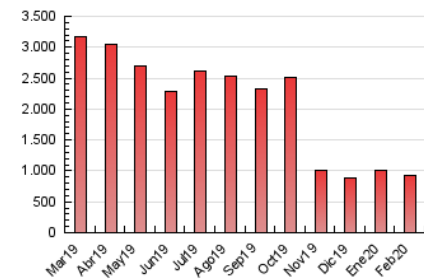

#### 3. Por día del mes (Nacional)

Día	N. únicos	Visitas	Páginas	Día	N. únicos	Visitas	Páginas	Día	N. únicos	Visitas	Páginas
1	17.223	19.240	25.740	11	24.017	27.103	35.964	21	20.033	23.152	29.966
2	16.762	18.851	25.726	12	20.857	24.294	32.690	22	15.842	17.915	23.398
3	19.893	22.783	32.177	13	24.096	27.421	35.858	23	18.697	21.087	27.904
4	20.611	23.448	32.535	14	24.469	27.420	34.987	24	19.551	22.893	30.984
5	21.268	24.264	32.819	15	17.088	19.059	25.145	25	18.486	21.353	29.412
6	20.767	23.900	31.651	16	28.407	32.061	41.138	26	19.919	23.412	31.631
7	18.413	21.090	28.026	17	31.569	35.670	46.191	27	26.209	30.113	38.656
8	17.359	19.652	26.250	18	24.302	28.242	36.589	28	19.039	21.864	28.702
9	20.909	23.806	31.353	19	22.940	26.427	35.273	29	15.249	17.509	23.293
10	22.007	25.633	35.252	20	26.475	29.669	38.819				

##### 4.1 Por día de la semana (promedio)

N. únicos / Visitas (x 100)

Páginas (x 100)

##### 4.2 Por franja horaria (promedio)

Visitas (x 1000)

Páginas (x 1000)

##### 4.3 Por meses

N. únicos / Visitas (x 1000)

Páginas (x 1000)