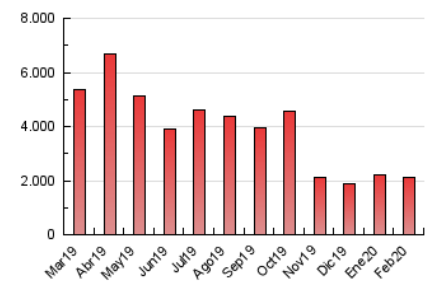

### 3. Por día del mes (Nacional e Internacional)

Día	N. únicos	Visitas	Páginas	Día	N. únicos	Visitas	Páginas	Día	N. únicos	Visitas	Páginas
1	38.521	43.650	58.348	11	54.038	61.729	82.752	21	47.522	54.480	71.527
2	37.723	42.982	59.131	12	46.338	53.350	72.279	22	37.502	42.482	55.271
3	44.552	51.663	73.300	13	51.281	59.110	78.826	23	40.480	45.934	60.184
4	47.351	55.017	76.488	14	50.802	57.170	75.336	24	46.742	53.502	72.220
5	46.702	53.806	72.921	15	39.349	44.288	58.509	25	44.506	51.447	71.300
6	47.710	55.010	73.616	16	54.283	61.115	79.955	26	46.514	54.392	73.670
7	39.609	45.280	61.142	17	61.649	70.501	95.048	27	60.086	69.506	92.573
8	39.289	44.729	59.984	18	53.389	62.319	82.719	28	42.324	49.831	65.977
9	46.894	53.978	71.423	19	54.166	63.355	84.853	29	34.441	39.715	52.245
10	53.365	62.098	85.527	20	59.764	69.090	92.361				

4. Gráficas (Nacional e Internacional)

4.1 Por día de la semana (promedio)

N. únicos / Visitas (x 100)

Páginas (x 100)

4.2 Por franja horaria (promedio)

Visitas (x 1000)

Páginas (x 1000)

4.3 Por meses

N. únicos / Visitas (x 1000)

Páginas (x 1000)