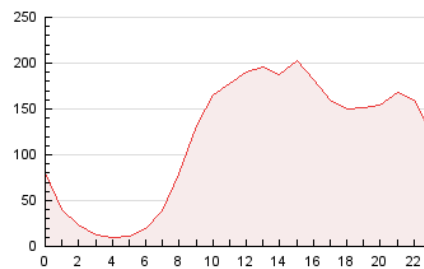

2. Secciones (Nacional)

	PAGINAS	%
HOME	84.117	2.99 %
RESTO	2.731.420	97.01 %

3. Por día del mes (Nacional)

Día	N. únicos	Visitas	Páginas	Día	N. únicos	Visitas	Páginas	Día	N. únicos	Visitas	Páginas
1	15.942	20.250	29.632	11	88.766	109.504	148.046	21	75.098	84.887	119.866
2	52.023	59.753	77.169	12	55.660	66.933	87.264	22	67.076	75.125	97.111
3	73.126	90.731	117.240	13	61.028	70.797	92.646	23	64.211	72.625	91.511
4	64.837	76.869	101.067	14	56.683	67.753	90.623	24	82.394	101.440	130.726
5	39.463	47.528	62.963	15	69.444	80.219	102.674	25	69.076	82.193	113.365
6	67.458	78.004	111.075	16	52.859	60.362	77.564	26	59.784	68.405	91.216
7	49.173	57.585	75.191	17	67.241	84.660	109.870	27	72.839	84.843	109.348
8	47.141	55.140	72.171	18	70.781	82.511	107.338	28	67.046	77.554	100.949
9	15.245	19.210	26.954	19	92.967	110.728	151.463				
10	101.119	116.198	207.877	20	74.820	85.976	112.618				

4. Gráficas (Nacional)

4.1 Por día de la semana (promedio)

N. únicos / Visitas (x 100)

Páginas (x 100)

4.2 Por franja horaria (promedio)

Visitas (x 1000)

Páginas (x 1000)

4.3 Por meses