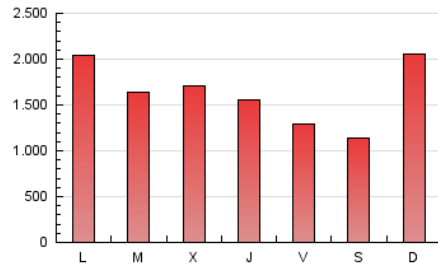

1. Cifras totales y promedios (Nacional e Internacional)

MES - AÑO	NAVEGADORES UNICOS	VISITAS	PAGINAS
Febrero - 2019	1.509.059	3.371.212	4.562.444
PROMEDIO DIARIO	102.009	120.400	162.944
PROMEDIO LUNES-VIERNES	103.823	122.208	164.395
PROMEDIO SABADO-DOMINGO	97.474	115.883	159.319
PAGINAS / VISITAS	1,35		
DURACION MEDIA VISITAS	0:00:35		
DURACION MEDIA PAGINAS	0:01:40		

2. Secciones (Nacional e Internacional)

	PAGINAS	%
HOME	98.457	2.16 %
RESTO	4.463.987	97.84 %

3. Por día del mes (Nacional e Internacional)

Día	N. únicos	Visitas	Páginas	Día	N. únicos	Visitas	Páginas	Día	N. únicos	Visitas	Páginas
1	36.412	46.446	67.670	11	142.924	172.833	235.910	21	117.913	134.913	188.020
2	77.205	89.759	117.424	12	91.368	109.296	143.618	22	107.925	122.518	160.789
3	105.335	129.989	169.343	13	96.523	111.460	146.573	23	99.044	113.275	144.671
4	104.758	125.141	167.523	14	88.551	105.517	140.503	24	131.128	160.225	207.574
5	69.846	85.612	117.825	15	107.022	123.528	159.113	25	141.059	169.188	232.290
6	107.851	126.753	178.473	16	87.305	100.360	130.431	26	110.698	127.633	173.144
7	87.892	104.507	139.485	17	111.423	136.966	178.952	27	114.202	133.150	173.644
8	81.573	96.520	129.065	18	114.211	135.179	178.622	28	99.845	117.359	155.345
9	35.120	43.169	61.509	19	136.490	158.927	218.238				
10	133.230	153.318	264.649	20	119.399	137.671	182.041				

4. Gráficas (Nacional e Internacional)

4.1 Por día de la semana (promedio)

N. únicos / Visitas (x 100)

Páginas (x 100)

4.2 Por franja horaria (promedio)

Visitas (x 1000)

Páginas (x 1000)

4.3 Por meses