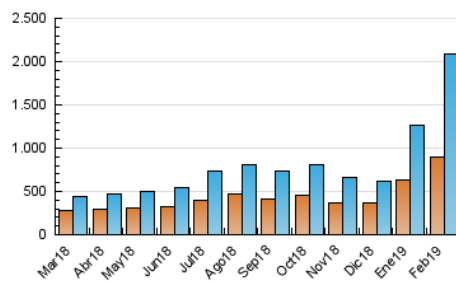

4.3 Por meses

N. únicos / Visitas (x 1000)