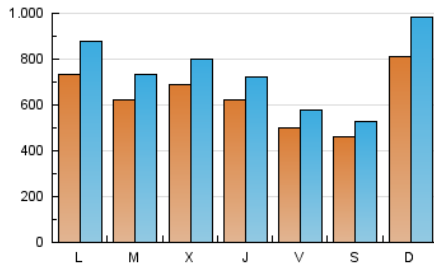

1. Cifras totales y promedios (Nacional)

MES - AÑO	NAVEGADORES UNICOS	VISITAS	PAGINAS
Febrero - 2019	897.773	2.087.783	2.815.537
PROMEDIO DIARIO	63.332	74.564	100.555
PROMEDIO LUNES-VIERNES	63.254	74.140	98.831
PROMEDIO SABADO-DOMINGO	63.527	75.622	104.864
PAGINAS / VISITAS	1,35		
DURACION MEDIA VISITAS	0:00:35		
DURACION MEDIA PAGINAS	0:01:32		

2. Secciones (Nacional)

	PAGINAS	%
HOME	84.117	2.99 %
RESTO	2.731.420	97.01 %

3. Por día del mes (Nacional)

Día	N. únicos	Visitas	Páginas	Día	N. únicos	Visitas	Páginas	Día	N. únicos	Visitas	Páginas
1	15.942	20.250	29.632	11	88.766	109.504	148.046	21	75.098	84.887	119.866
2	52.023	59.753	77.169	12	55.660	66.933	87.264	22	67.076	75.125	97.111
3	73.126	90.731	117.240	13	61.028	70.797	92.646	23	64.211	72.625	91.511
4	64.837	76.869	101.067	14	56.683	67.753	90.623	24	82.394	101.440	130.726
5	39.463	47.528	62.963	15	69.444	80.219	102.674	25	69.076	82.193	113.365
6	67.458	78.004	111.075	16	52.859	60.362	77.564	26	59.784	68.405	91.216
7	49.173	57.585	75.191	17	67.241	84.660	109.870	27	72.839	84.843	109.348
8	47.141	55.140	72.171	18	70.781	82.511	107.338	28	67.046	77.554	100.949
9	15.245	19.210	26.954	19	92.967	110.728	151.463				
10	101.119	116.198	207.877	20	74.820	85.976	112.618				

4. Gráficas (Nacional)

4.1 Por día de la semana (promedio)

N. únicos / Visitas (x 100)

Páginas (x 100)

4.2 Por franja horaria (promedio)

Visitas (x 1000)

Páginas (x 1000)

4.3 Por meses