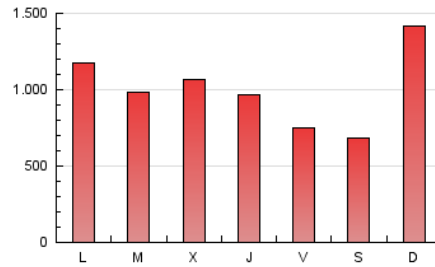

1. Cifras totales y promedios (Nacional)

MES - AÑO	NAVEGADORES UNICOS	VISITAS	PAGINAS
Febrero - 2019	897.773	2.087.783	2.815.537
PROMEDIO DIARIO	63.332	74.564	100.555
PROMEDIO LUNES-VIERNES	63.254	74.140	98.831
PROMEDIO SABADO-DOMINGO	63.527	75.622	104.864
PAGINAS / VISITAS	1,35		
DURACION MEDIA VISITAS	0:00:35		
DURACION MEDIA PAGINAS	0:01:32		

2. Secciones (Nacional)

	PAGINAS	%
HOME	84.117	2.99 %
RESTO	2.731.420	97.01 %

3. Por día del mes (Nacional)

Día	N. únicos	Visitas	Páginas	Día	N. únicos	Visitas	Páginas	Día	N. únicos	Visitas	Páginas
1	15.942	20.250	29.632	11	88.766	109.504	148.046	21	75.098	84.887	119.866
2	52.023	59.753	77.169	12	55.660	66.933	87.264	22	67.076	75.125	97.111
3	73.126	90.731	117.240	13	61.028	70.797	92.646	23	64.211	72.625	91.511
4	64.837	76.869	101.067	14	56.683	67.753	90.623	24	82.394	101.440	130.726
5	39.463	47.528	62.963	15	69.444	80.219	102.674	25	69.076	82.193	113.365
6	67.458	78.004	111.075	16	52.859	60.362	77.564	26	59.784	68.405	91.216
7	49.173	57.585	75.191	17	67.241	84.660	109.870	27	72.839	84.843	109.348
8	47.141	55.140	72.171	18	70.781	82.511	107.338	28	67.046	77.554	100.949
9	15.245	19.210	26.954	19	92.967	110.728	151.463				
10	101.119	116.198	207.877	20	74.820	85.976	112.618				

4. Gráficas (Nacional)

4.1 Por día de la semana (promedio)

N. únicos / Visitas (x 100)

Páginas (x 100)

4.2 Por franja horaria (promedio)

Visitas (x 1000)

Páginas (x 1000)

4.3 Por meses