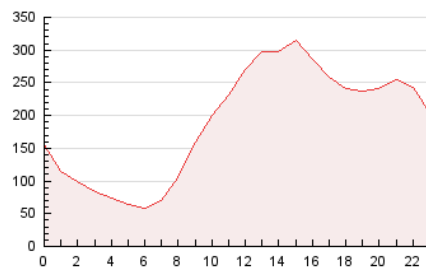

2. Secciones (Nacional e Internacional)

	PAGINAS	%
HOME	98.457	2.16 %
RESTO	4.463.987	97.84 %

3. Por día del mes (Nacional e Internacional)

Día	N. únicos	Visitas	Páginas	Día	N. únicos	Visitas	Páginas	Día	N. únicos	Visitas	Páginas
1	36.412	46.446	67.670	11	142.924	172.833	235.910	21	117.913	134.913	188.020
2	77.205	89.759	117.424	12	91.368	109.296	143.618	22	107.925	122.518	160.789
3	105.335	129.989	169.343	13	96.523	111.460	146.573	23	99.044	113.275	144.671
4	104.758	125.141	167.523	14	88.551	105.517	140.503	24	131.128	160.225	207.574
5	69.846	85.612	117.825	15	107.022	123.528	159.113	25	141.059	169.188	232.290
6	107.851	126.753	178.473	16	87.305	100.360	130.431	26	110.698	127.633	173.144
7	87.892	104.507	139.485	17	111.423	136.966	178.952	27	114.202	133.150	173.644
8	81.573	96.520	129.065	18	114.211	135.179	178.622	28	99.845	117.359	155.345
9	35.120	43.169	61.509	19	136.490	158.927	218.238				
10	133.230	153.318	264.649	20	119.399	137.671	182.041				

4. Gráficas (Nacional e Internacional)

4.1 Por día de la semana (promedio)

N. únicos / Visitas (x 100)

Páginas (x 100)

4.2 Por franja horaria (promedio)

Visitas (x 1000)

Páginas (x 1000)

4.3 Por meses