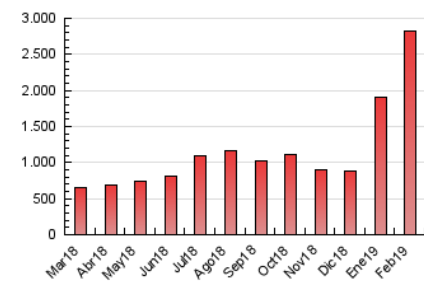

Páginas (x 1000)