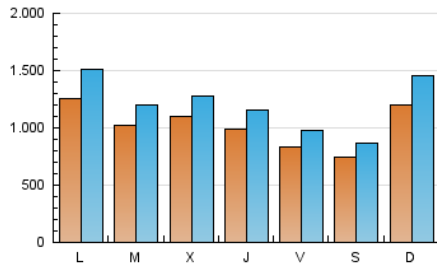

1. Cifras totales y promedios (Nacional e Internacional)

MES - AÑO	NAVEGADORES UNICOS	VISITAS	PAGINAS
Febrero - 2019	1.509.059	3.371.212	4.562.444
PROMEDIO DIARIO	102.009	120.400	162.944
PROMEDIO LUNES-VIERNES	103.823	122.208	164.395
PROMEDIO SABADO-DOMINGO	97.474	115.883	159.319
PAGINAS / VISITAS	1,35		
DURACION MEDIA VISITAS	0:00:35		
DURACION MEDIA PAGINAS	0:01:40		

2. Secciones (Nacional e Internacional)

	PAGINAS	%
HOME	98.457	2.16 %
RESTO	4.463.987	97.84 %

3. Por día del mes (Nacional e Internacional)

Día	N. únicos	Visitas	Páginas	Día	N. únicos	Visitas	Páginas	Día	N. únicos	Visitas	Páginas
1	36.412	46.446	67.670	11	142.924	172.833	235.910	21	117.913	134.913	188.020
2	77.205	89.759	117.424	12	91.368	109.296	143.618	22	107.925	122.518	160.789
3	105.335	129.989	169.343	13	96.523	111.460	146.573	23	99.044	113.275	144.671
4	104.758	125.141	167.523	14	88.551	105.517	140.503	24	131.128	160.225	207.574
5	69.846	85.612	117.825	15	107.022	123.528	159.113	25	141.059	169.188	232.290
6	107.851	126.753	178.473	16	87.305	100.360	130.431	26	110.698	127.633	173.144
7	87.892	104.507	139.485	17	111.423	136.966	178.952	27	114.202	133.150	173.644
8	81.573	96.520	129.065	18	114.211	135.179	178.622	28	99.845	117.359	155.345
9	35.120	43.169	61.509	19	136.490	158.927	218.238				
10	133.230	153.318	264.649	20	119.399	137.671	182.041				

4. Gráficas (Nacional e Internacional)

4.1 Por día de la semana (promedio)

N. únicos / Visitas (x 100)

Páginas (x 100)

4.2 Por franja horaria (promedio)

Visitas (x 1000)

Páginas (x 1000)

4.3 Por meses