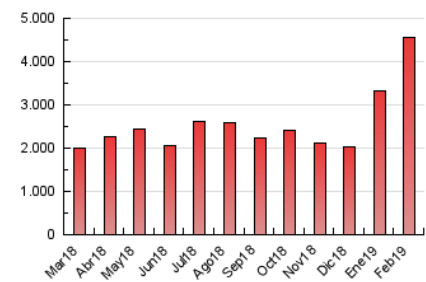

Páginas (x 1000)