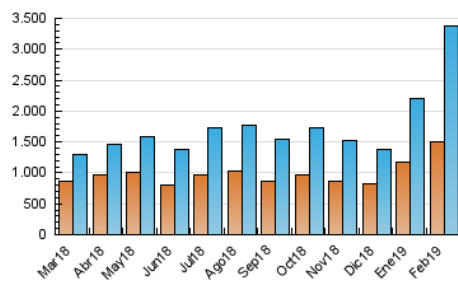

4.3 Por meses

N. únicos / Visitas (x 1000)