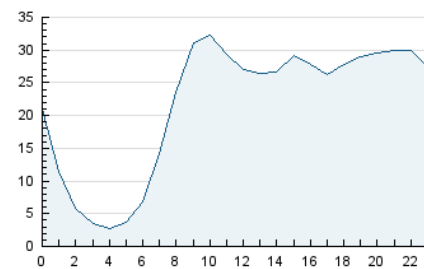

2. Secciones (Nacional)

	PAGINAS	%
HOME	291.326	26.76 %
RESTO	797.204	73.24 %

3. Por día del mes (Nacional)

Día	N. únicos	Visitas	Páginas	Día	N. únicos	Visitas	Páginas	Día	N. únicos	Visitas	Páginas
1	13.392	15.542	34.199	11	12.714	14.738	31.848	21	16.607	19.223	36.343
2	11.900	14.142	32.959	12	13.582	15.823	34.983	22	21.779	25.887	60.901
3	11.108	13.293	32.811	13	13.052	15.118	31.870	23	17.977	20.462	38.513
4	10.975	13.171	31.475	14	12.228	13.934	27.734	24	9.801	11.515	23.248
5	11.367	13.210	28.926	15	18.176	20.679	37.388	25	9.582	11.359	19.886
6	13.890	15.785	32.542	16	14.684	17.008	33.784	26	11.799	13.845	26.817
7	14.264	16.407	37.037	17	13.210	15.323	30.056	27	11.176	13.247	30.361
8	12.504	15.034	33.656	18	12.766	15.092	31.378	28	13.450	15.702	32.298
9	19.306	21.513	45.154	19	14.266	16.675	37.012	29	17.527	20.249	46.964
10	18.231	20.778	43.730	20	14.717	16.862	34.293	30	27.589	30.344	60.913
								31	11.144	12.688	29.451

4. Gráficas (Nacional)

4.1 Por día de la semana (promedio)

N. únicos / Visitas (x 100)

Páginas (x 100)

4.2 Por franja horaria (promedio)

Visitas (x 1000)

Páginas (x 1000)

4.3 Por meses