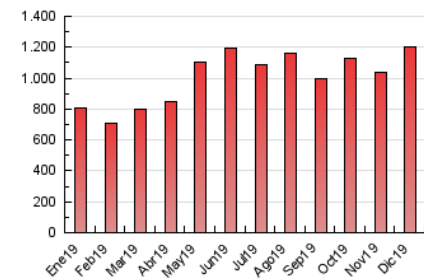

Páginas (x 1000)