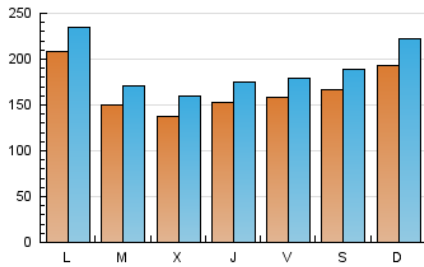

Atlántico

1. Cifras totales y promedios (Nacional e Internacional)

MES - AÑO	NAVEGADORES UNICOS	VISITAS	PAGINAS
Diciembre - 2019	365.236	594.464	1.201.337
PROMEDIO DIARIO	16.828	19.176	38.753
PROMEDIO LUNES-VIERNES	16.304	18.544	37.316
PROMEDIO SABADO-DOMINGO	18.108	20.722	42.264
PAGINAS / VISITAS	2,02		
DURACION MEDIA VISITAS	0:02:46		
DURACION MEDIA PAGINAS	0:02:42		

2. Secciones (Nacional e Internacional)

	PAGINAS	%
HOME	303.190	25.24 %
RESTO	898.147	74.76 %

3. Por día del mes (Nacional e Internacional)

Día	N. únicos	Visitas	Páginas	Día	N. únicos	Visitas	Páginas	Día	N. únicos	Visitas	Páginas
1	15.940	18.262	37.793	11	15.251	17.274	35.454	21	19.302	21.994	40.306
2	14.697	17.027	37.143	12	16.318	18.608	38.877	22	24.858	29.033	65.260
3	13.725	15.913	36.812	13	15.788	18.004	35.906	23	20.466	23.174	42.007
4	13.511	15.764	35.454	14	14.699	16.558	31.652	24	12.051	13.773	26.256
5	13.982	15.949	32.926	15	20.766	23.283	41.115	25	11.369	13.284	22.723
6	16.608	18.690	36.472	16	17.117	19.512	37.499	26	14.324	16.421	30.404
7	16.747	18.940	40.680	17	15.057	17.309	32.856	27	13.628	15.800	33.955
8	15.004	17.638	37.241	18	14.883	17.293	34.393	28	15.653	17.968	35.705
9	21.822	24.231	48.886	19	16.425	18.957	40.267	29	20.007	22.818	50.625
10	20.717	23.442	47.528	20	17.087	19.307	37.875	30	30.380	33.252	64.760
								31	13.475	14.986	32.507

4. Gráficas (Nacional e Internacional)

4.1 Por día de la semana (promedio)

N. únicos / Visitas (x 100)

Páginas (x 100)

4.2 Por franja horaria (promedio)

Visitas (x 1000)

Páginas (x 1000)

4.3 Por meses