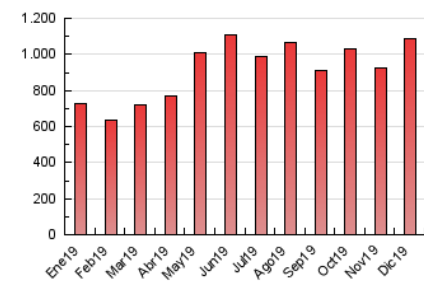

Páginas (x 1000)