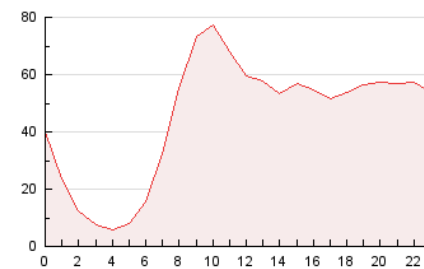

2. Secciones (Nacional)

	PAGINAS	%
HOME	291.326	26.76 %
RESTO	797.204	73.24 %

3. Por día del mes (Nacional)

Día	N. únicos	Visitas	Páginas	Día	N. únicos	Visitas	Páginas	Día	N. únicos	Visitas	Páginas
1	13.392	15.542	34.199	11	12.714	14.738	31.848	21	16.607	19.223	36.343
2	11.900	14.142	32.959	12	13.582	15.823	34.983	22	21.779	25.887	60.901
3	11.108	13.293	32.811	13	13.052	15.118	31.870	23	17.977	20.462	38.513
4	10.975	13.171	31.475	14	12.228	13.934	27.734	24	9.801	11.515	23.248
5	11.367	13.210	28.926	15	18.176	20.679	37.388	25	9.582	11.359	19.886
6	13.890	15.785	32.542	16	14.684	17.008	33.784	26	11.799	13.845	26.817
7	14.264	16.407	37.037	17	13.210	15.323	30.056	27	11.176	13.247	30.361
8	12.504	15.034	33.656	18	12.766	15.092	31.378	28	13.450	15.702	32.298
9	19.306	21.513	45.154	19	14.266	16.675	37.012	29	17.527	20.249	46.964
10	18.231	20.778	43.730	20	14.717	16.862	34.293	30	27.589	30.344	60.913
								31	11.144	12.688	29.451

4. Gráficas (Nacional)

4.1 Por día de la semana (promedio)

N. únicos / Visitas (x 100)

Páginas (x 100)

4.2 Por franja horaria (promedio)

Visitas (x 1000)

Páginas (x 1000)

4.3 Por meses