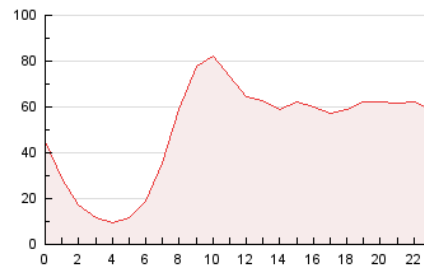

2. Secciones (Nacional e Internacional)

	PAGINAS	%
HOME	303.190	25.24 %
RESTO	898.147	74.76 %

3. Por día del mes (Nacional e Internacional)

Día	N. únicos	Visitas	Páginas	Día	N. únicos	Visitas	Páginas	Día	N. únicos	Visitas	Páginas
1	15.940	18.262	37.793	11	15.251	17.274	35.454	21	19.302	21.994	40.306
2	14.697	17.027	37.143	12	16.318	18.608	38.877	22	24.858	29.033	65.260
3	13.725	15.913	36.812	13	15.788	18.004	35.906	23	20.466	23.174	42.007
4	13.511	15.764	35.454	14	14.699	16.558	31.652	24	12.051	13.773	26.256
5	13.982	15.949	32.926	15	20.766	23.283	41.115	25	11.369	13.284	22.723
6	16.608	18.690	36.472	16	17.117	19.512	37.499	26	14.324	16.421	30.404
7	16.747	18.940	40.680	17	15.057	17.309	32.856	27	13.628	15.800	33.955
8	15.004	17.638	37.241	18	14.883	17.293	34.393	28	15.653	17.968	35.705
9	21.822	24.231	48.886	19	16.425	18.957	40.267	29	20.007	22.818	50.625
10	20.717	23.442	47.528	20	17.087	19.307	37.875	30	30.380	33.252	64.760
								31	13.475	14.986	32.507

4. Gráficas (Nacional e Internacional)

4.1 Por día de la semana (promedio)

N. únicos / Visitas (x 100)

Páginas (x 100)

4.2 Por franja horaria (promedio)

Visitas (x 1000)

Páginas (x 1000)

4.3 Por meses