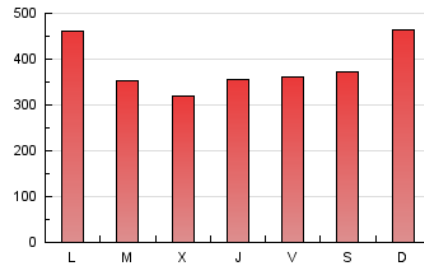

Atlántico

1. Cifras totales y promedios (Nacional e Internacional)

MES - AÑO	NAVEGADORES UNICOS	VISITAS	PAGINAS
Diciembre - 2019	365.236	594.464	1.201.337
PROMEDIO DIARIO	16.828	19.176	38.753
PROMEDIO LUNES-VIERNES	16.304	18.544	37.316
PROMEDIO SABADO-DOMINGO	18.108	20.722	42.264
PAGINAS / VISITAS	2,02		
DURACION MEDIA VISITAS	0:02:46		
DURACION MEDIA PAGINAS	0:02:42		

2. Secciones (Nacional e Internacional)

	PAGINAS	%
HOME	303.190	25.24 %
RESTO	898.147	74.76 %

3. Por día del mes (Nacional e Internacional)

Día	N. únicos	Visitas	Páginas	Día	N. únicos	Visitas	Páginas	Día	N. únicos	Visitas	Páginas
1	15.940	18.262	37.793	11	15.251	17.274	35.454	21	19.302	21.994	40.306
2	14.697	17.027	37.143	12	16.318	18.608	38.877	22	24.858	29.033	65.260
3	13.725	15.913	36.812	13	15.788	18.004	35.906	23	20.466	23.174	42.007
4	13.511	15.764	35.454	14	14.699	16.558	31.652	24	12.051	13.773	26.256
5	13.982	15.949	32.926	15	20.766	23.283	41.115	25	11.369	13.284	22.723
6	16.608	18.690	36.472	16	17.117	19.512	37.499	26	14.324	16.421	30.404
7	16.747	18.940	40.680	17	15.057	17.309	32.856	27	13.628	15.800	33.955
8	15.004	17.638	37.241	18	14.883	17.293	34.393	28	15.653	17.968	35.705
9	21.822	24.231	48.886	19	16.425	18.957	40.267	29	20.007	22.818	50.625
10	20.717	23.442	47.528	20	17.087	19.307	37.875	30	30.380	33.252	64.760
								31	13.475	14.986	32.507

4. Gráficas (Nacional e Internacional)

4.1 Por día de la semana (promedio)

N. únicos / Visitas (x 100)

Páginas (x 100)

4.2 Por franja horaria (promedio)

Visitas (x 1000)

Páginas (x 1000)

4.3 Por meses