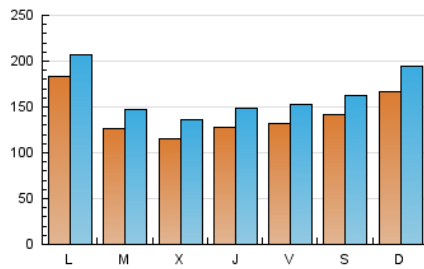

Atlántico

1. Cifras totales y promedios (Nacional)

MES - AÑO	NAVEGADORES UNICOS	VISITAS	PAGINAS
Diciembre - 2019	291.865	514.648	1.088.530
PROMEDIO DIARIO	14.347	16.602	35.114
PROMEDIO LUNES-VIERNES	13.856	16.000	33.728
PROMEDIO SABADO-DOMINGO	15.547	18.073	38.502
PAGINAS / VISITAS	2,12		
DURACION MEDIA VISITAS	0:02:58		
DURACION MEDIA PAGINAS	0:02:39		

2. Secciones (Nacional)

	PAGINAS	%
HOME	291.326	26.76 %
RESTO	797.204	73.24 %

3. Por día del mes (Nacional)

Día	N. únicos	Visitas	Páginas	Día	N. únicos	Visitas	Páginas	Día	N. únicos	Visitas	Páginas
1	13.392	15.542	34.199	11	12.714	14.738	31.848	21	16.607	19.223	36.343
2	11.900	14.142	32.959	12	13.582	15.823	34.983	22	21.779	25.887	60.901
3	11.108	13.293	32.811	13	13.052	15.118	31.870	23	17.977	20.462	38.513
4	10.975	13.171	31.475	14	12.228	13.934	27.734	24	9.801	11.515	23.248
5	11.367	13.210	28.926	15	18.176	20.679	37.388	25	9.582	11.359	19.886
6	13.890	15.785	32.542	16	14.684	17.008	33.784	26	11.799	13.845	26.817
7	14.264	16.407	37.037	17	13.210	15.323	30.056	27	11.176	13.247	30.361
8	12.504	15.034	33.656	18	12.766	15.092	31.378	28	13.450	15.702	32.298
9	19.306	21.513	45.154	19	14.266	16.675	37.012	29	17.527	20.249	46.964
10	18.231	20.778	43.730	20	14.717	16.862	34.293	30	27.589	30.344	60.913
								31	11.144	12.688	29.451

4. Gráficas (Nacional)

4.1 Por día de la semana (promedio)

N. únicos / Visitas (x 100)

Páginas (x 100)

4.2 Por franja horaria (promedio)

Visitas (x 1000)

Páginas (x 1000)

4.3 Por meses