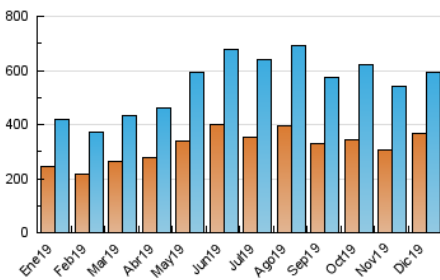

4.3 Por meses

N. únicos / Visitas (x 1000)