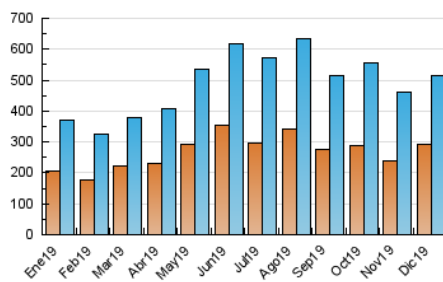

4.3 Por meses

N. únicos / Visitas (x 1000)