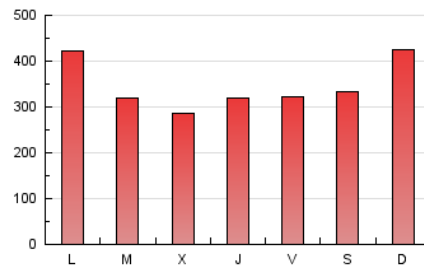

2. Secciones (Nacional)

	PAGINAS	%
HOME	291.326	26.76 %
RESTO	797.204	73.24 %

3. Por día del mes (Nacional)

Día	N. únicos	Visitas	Páginas	Día	N. únicos	Visitas	Páginas	Día	N. únicos	Visitas	Páginas
1	13.392	15.542	34.199	11	12.714	14.738	31.848	21	16.607	19.223	36.343
2	11.900	14.142	32.959	12	13.582	15.823	34.983	22	21.779	25.887	60.901
3	11.108	13.293	32.811	13	13.052	15.118	31.870	23	17.977	20.462	38.513
4	10.975	13.171	31.475	14	12.228	13.934	27.734	24	9.801	11.515	23.248
5	11.367	13.210	28.926	15	18.176	20.679	37.388	25	9.582	11.359	19.886
6	13.890	15.785	32.542	16	14.684	17.008	33.784	26	11.799	13.845	26.817
7	14.264	16.407	37.037	17	13.210	15.323	30.056	27	11.176	13.247	30.361
8	12.504	15.034	33.656	18	12.766	15.092	31.378	28	13.450	15.702	32.298
9	19.306	21.513	45.154	19	14.266	16.675	37.012	29	17.527	20.249	46.964
10	18.231	20.778	43.730	20	14.717	16.862	34.293	30	27.589	30.344	60.913
								31	11.144	12.688	29.451

4. Gráficas (Nacional)

4.1 Por día de la semana (promedio)

N. únicos / Visitas (x 100)

Páginas (x 100)

4.2 Por franja horaria (promedio)

Visitas (x 1000)

Páginas (x 1000)

4.3 Por meses