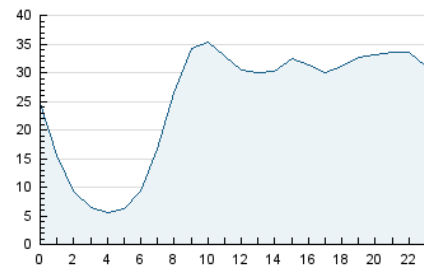

2. Secciones (Nacional e Internacional)

	PAGINAS	%
HOME	303.190	25.24 %
RESTO	898.147	74.76 %

3. Por día del mes (Nacional e Internacional)

Día	N. únicos	Visitas	Páginas	Día	N. únicos	Visitas	Páginas	Día	N. únicos	Visitas	Páginas
1	15.940	18.262	37.793	11	15.251	17.274	35.454	21	19.302	21.994	40.306
2	14.697	17.027	37.143	12	16.318	18.608	38.877	22	24.858	29.033	65.260
3	13.725	15.913	36.812	13	15.788	18.004	35.906	23	20.466	23.174	42.007
4	13.511	15.764	35.454	14	14.699	16.558	31.652	24	12.051	13.773	26.256
5	13.982	15.949	32.926	15	20.766	23.283	41.115	25	11.369	13.284	22.723
6	16.608	18.690	36.472	16	17.117	19.512	37.499	26	14.324	16.421	30.404
7	16.747	18.940	40.680	17	15.057	17.309	32.856	27	13.628	15.800	33.955
8	15.004	17.638	37.241	18	14.883	17.293	34.393	28	15.653	17.968	35.705
9	21.822	24.231	48.886	19	16.425	18.957	40.267	29	20.007	22.818	50.625
10	20.717	23.442	47.528	20	17.087	19.307	37.875	30	30.380	33.252	64.760
								31	13.475	14.986	32.507

4. Gráficas (Nacional e Internacional)

4.1 Por día de la semana (promedio)

N. únicos / Visitas (x 100)

Páginas (x 100)

4.2 Por franja horaria (promedio)

Visitas (x 1000)

Páginas (x 1000)

4.3 Por meses