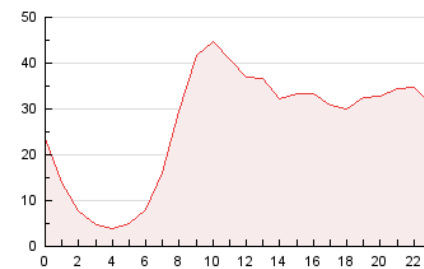

2. Secciones (Nacional)

	PAGINAS	%
HOME	174.836	27.38 %
RESTO	463.788	72.62 %

3. Por día del mes (Nacional)

Día	N. únicos	Visitas	Páginas	Día	N. únicos	Visitas	Páginas	Día	N. únicos	Visitas	Páginas
1	6.915	8.127	15.586	11	10.794	12.390	23.177	21	9.136	10.435	19.509
2	7.437	8.786	18.794	12	9.697	11.341	21.863	22	9.995	11.739	21.253
3	8.561	9.978	21.618	13	8.548	10.022	20.098	23	9.963	11.598	21.538
4	9.546	10.833	20.635	14	7.540	8.911	17.147	24	7.606	8.713	16.606
5	13.035	14.662	27.732	15	7.803	9.098	16.317	25	6.667	7.747	13.337
6	10.284	11.699	21.696	16	9.721	11.317	22.236	26	8.693	10.058	18.208
7	9.213	10.604	20.570	17	10.905	12.443	23.949	27	8.852	10.382	19.726
8	8.413	9.802	19.064	18	10.412	12.386	24.703	28	11.241	12.897	24.155
9	10.022	11.581	23.221	19	9.441	10.997	21.561	29	9.960	11.360	21.365
10	10.721	12.484	22.982	20	9.509	11.205	20.951	30	10.211	11.751	21.822
								31	7.426	8.550	17.205

4. Gráficas (Nacional)

4.1 Por día de la semana (promedio)

N. únicos / Visitas (x 100)

Páginas (x 100)

4.2 Por franja horaria (promedio)

Visitas (x 1000)

Páginas (x 1000)

4.3 Por meses