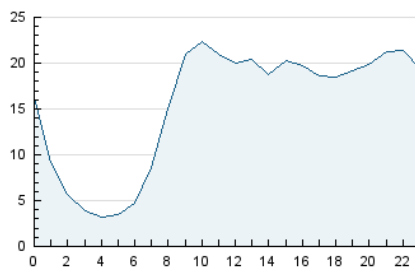

2. Secciones (Nacional e Internacional)

	PAGINAS	%
HOME	182.447	26.05 %
RESTO	518.020	73.95 %

3. Por día del mes (Nacional e Internacional)

Día	N. únicos	Visitas	Páginas	Día	N. únicos	Visitas	Páginas	Día	N. únicos	Visitas	Páginas
1	7.970	9.248	17.293	11	12.274	13.933	25.773	21	10.148	11.545	21.245
2	8.617	10.062	20.706	12	10.997	12.720	24.187	22	10.985	12.768	22.814
3	9.993	11.498	24.303	13	9.755	11.245	21.974	23	10.874	12.593	22.980
4	10.825	12.170	22.997	14	8.669	10.092	19.244	24	8.455	9.640	18.154
5	14.356	16.185	30.428	15	8.647	10.055	17.896	25	7.349	8.484	14.472
6	11.470	13.065	24.155	16	10.648	12.333	23.901	26	10.100	11.501	20.316
7	10.356	11.850	22.685	17	12.115	13.796	26.102	27	10.074	11.703	21.832
8	9.514	10.988	20.848	18	11.615	13.721	26.925	28	12.265	14.009	26.111
9	11.227	12.922	25.316	19	10.684	12.331	23.965	29	10.998	12.449	23.062
10	12.142	13.915	25.316	20	10.665	12.425	22.909	30	11.313	12.909	23.490
								31	8.299	9.519	19.068

4. Gráficas (Nacional e Internacional)

4.1 Por día de la semana (promedio)

N. únicos / Visitas (x 100)

Páginas (x 100)

4.2 Por franja horaria (promedio)

Visitas (x 1000)

Páginas (x 1000)

4.3 Por meses