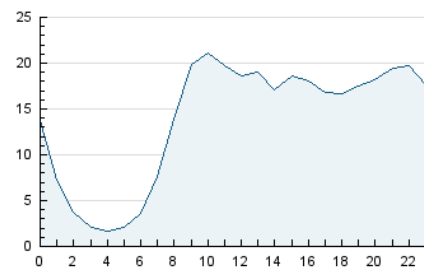

2. Secciones (Nacional)

	PAGINAS	%
HOME	174.836	27.38 %
RESTO	463.788	72.62 %

3. Por día del mes (Nacional)

Día	N. únicos	Visitas	Páginas	Día	N. únicos	Visitas	Páginas	Día	N. únicos	Visitas	Páginas
1	6.915	8.127	15.586	11	10.794	12.390	23.177	21	9.136	10.435	19.509
2	7.437	8.786	18.794	12	9.697	11.341	21.863	22	9.995	11.739	21.253
3	8.561	9.978	21.618	13	8.548	10.022	20.098	23	9.963	11.598	21.538
4	9.546	10.833	20.635	14	7.540	8.911	17.147	24	7.606	8.713	16.606
5	13.035	14.662	27.732	15	7.803	9.098	16.317	25	6.667	7.747	13.337
6	10.284	11.699	21.696	16	9.721	11.317	22.236	26	8.693	10.058	18.208
7	9.213	10.604	20.570	17	10.905	12.443	23.949	27	8.852	10.382	19.726
8	8.413	9.802	19.064	18	10.412	12.386	24.703	28	11.241	12.897	24.155
9	10.022	11.581	23.221	19	9.441	10.997	21.561	29	9.960	11.360	21.365
10	10.721	12.484	22.982	20	9.509	11.205	20.951	30	10.211	11.751	21.822
								31	7.426	8.550	17.205

4. Gráficas (Nacional)

4.1 Por día de la semana (promedio)

N. únicos / Visitas (x 100)

Páginas (x 100)

4.2 Por franja horaria (promedio)

Visitas (x 1000)

Páginas (x 1000)

4.3 Por meses