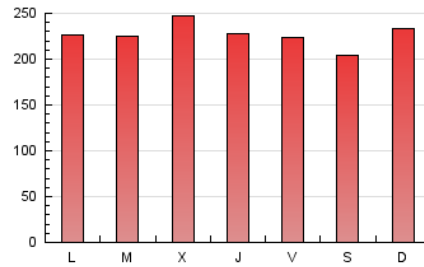

2. Secciones (Nacional e Internacional)

	PAGINAS	%
HOME	182.447	26.05 %
RESTO	518.020	73.95 %

3. Por día del mes (Nacional e Internacional)

Día	N. únicos	Visitas	Páginas	Día	N. únicos	Visitas	Páginas	Día	N. únicos	Visitas	Páginas
1	7.970	9.248	17.293	11	12.274	13.933	25.773	21	10.148	11.545	21.245
2	8.617	10.062	20.706	12	10.997	12.720	24.187	22	10.985	12.768	22.814
3	9.993	11.498	24.303	13	9.755	11.245	21.974	23	10.874	12.593	22.980
4	10.825	12.170	22.997	14	8.669	10.092	19.244	24	8.455	9.640	18.154
5	14.356	16.185	30.428	15	8.647	10.055	17.896	25	7.349	8.484	14.472
6	11.470	13.065	24.155	16	10.648	12.333	23.901	26	10.100	11.501	20.316
7	10.356	11.850	22.685	17	12.115	13.796	26.102	27	10.074	11.703	21.832
8	9.514	10.988	20.848	18	11.615	13.721	26.925	28	12.265	14.009	26.111
9	11.227	12.922	25.316	19	10.684	12.331	23.965	29	10.998	12.449	23.062
10	12.142	13.915	25.316	20	10.665	12.425	22.909	30	11.313	12.909	23.490
								31	8.299	9.519	19.068

4. Gráficas (Nacional e Internacional)

4.1 Por día de la semana (promedio)

N. únicos / Visitas (x 100)

Páginas (x 100)

4.2 Por franja horaria (promedio)

Visitas (x 1000)

Páginas (x 1000)

4.3 Por meses