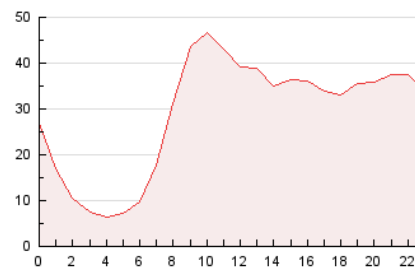

2. Secciones (Nacional e Internacional)

	PAGINAS	%
HOME	182.447	26.05 %
RESTO	518.020	73.95 %

3. Por día del mes (Nacional e Internacional)

Día	N. únicos	Visitas	Páginas	Día	N. únicos	Visitas	Páginas	Día	N. únicos	Visitas	Páginas
1	7.970	9.248	17.293	11	12.274	13.933	25.773	21	10.148	11.545	21.245
2	8.617	10.062	20.706	12	10.997	12.720	24.187	22	10.985	12.768	22.814
3	9.993	11.498	24.303	13	9.755	11.245	21.974	23	10.874	12.593	22.980
4	10.825	12.170	22.997	14	8.669	10.092	19.244	24	8.455	9.640	18.154
5	14.356	16.185	30.428	15	8.647	10.055	17.896	25	7.349	8.484	14.472
6	11.470	13.065	24.155	16	10.648	12.333	23.901	26	10.100	11.501	20.316
7	10.356	11.850	22.685	17	12.115	13.796	26.102	27	10.074	11.703	21.832
8	9.514	10.988	20.848	18	11.615	13.721	26.925	28	12.265	14.009	26.111
9	11.227	12.922	25.316	19	10.684	12.331	23.965	29	10.998	12.449	23.062
10	12.142	13.915	25.316	20	10.665	12.425	22.909	30	11.313	12.909	23.490
								31	8.299	9.519	19.068

4. Gráficas (Nacional e Internacional)

4.1 Por día de la semana (promedio)

N. únicos / Visitas (x 100)

Páginas (x 100)

4.2 Por franja horaria (promedio)

Visitas (x 1000)

Páginas (x 1000)

4.3 Por meses