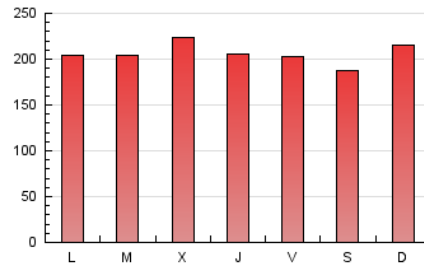

2. Secciones (Nacional)

	PAGINAS	%
HOME	174.836	27.38 %
RESTO	463.788	72.62 %

3. Por día del mes (Nacional)

Día	N. únicos	Visitas	Páginas	Día	N. únicos	Visitas	Páginas	Día	N. únicos	Visitas	Páginas
1	6.915	8.127	15.586	11	10.794	12.390	23.177	21	9.136	10.435	19.509
2	7.437	8.786	18.794	12	9.697	11.341	21.863	22	9.995	11.739	21.253
3	8.561	9.978	21.618	13	8.548	10.022	20.098	23	9.963	11.598	21.538
4	9.546	10.833	20.635	14	7.540	8.911	17.147	24	7.606	8.713	16.606
5	13.035	14.662	27.732	15	7.803	9.098	16.317	25	6.667	7.747	13.337
6	10.284	11.699	21.696	16	9.721	11.317	22.236	26	8.693	10.058	18.208
7	9.213	10.604	20.570	17	10.905	12.443	23.949	27	8.852	10.382	19.726
8	8.413	9.802	19.064	18	10.412	12.386	24.703	28	11.241	12.897	24.155
9	10.022	11.581	23.221	19	9.441	10.997	21.561	29	9.960	11.360	21.365
10	10.721	12.484	22.982	20	9.509	11.205	20.951	30	10.211	11.751	21.822
								31	7.426	8.550	17.205

4. Gráficas (Nacional)

4.1 Por día de la semana (promedio)

N. únicos / Visitas (x 100)

Páginas (x 100)

4.2 Por franja horaria (promedio)

Visitas (x 1000)

Páginas (x 1000)

4.3 Por meses