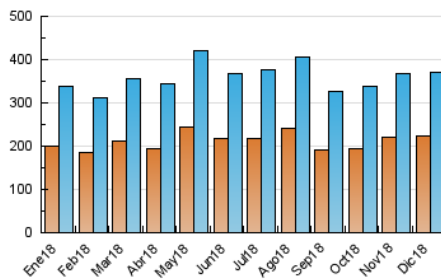

4.3 Por meses

N. únicos / Visitas (x 1000)