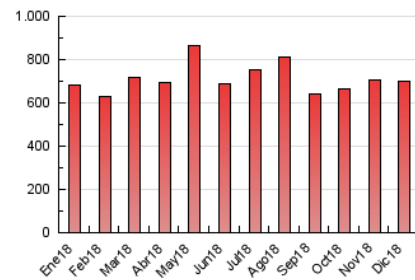

Páginas (x 1000)