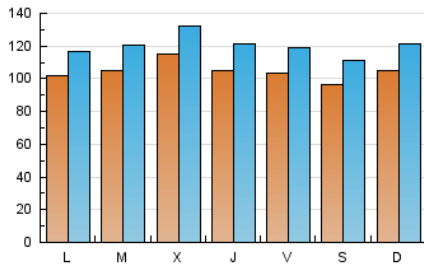

Atlántico

1. Cifras totales y promedios (Nacional e Internacional)

MES - AÑO	NAVEGADORES UNICOS	VISITAS	PAGINAS
Diciembre - 2018	222.810	371.674	700.467
PROMEDIO DIARIO	10.432	11.989	22.596
PROMEDIO LUNES-VIERNES	10.600	12.159	22.960
PROMEDIO SABADO-DOMINGO	10.079	11.633	21.831
PAGINAS / VISITAS	1,88		
DURACION MEDIA VISITAS	0:03:55		
DURACION MEDIA PAGINAS	0:04:25		

2. Secciones (Nacional e Internacional)

	PAGINAS	%
HOME	182.447	26.05 %
RESTO	518.020	73.95 %

3. Por día del mes (Nacional e Internacional)

Día	N. únicos	Visitas	Páginas	Día	N. únicos	Visitas	Páginas	Día	N. únicos	Visitas	Páginas
1	7.970	9.248	17.293	11	12.274	13.933	25.773	21	10.148	11.545	21.245
2	8.617	10.062	20.706	12	10.997	12.720	24.187	22	10.985	12.768	22.814
3	9.993	11.498	24.303	13	9.755	11.245	21.974	23	10.874	12.593	22.980
4	10.825	12.170	22.997	14	8.669	10.092	19.244	24	8.455	9.640	18.154
5	14.356	16.185	30.428	15	8.647	10.055	17.896	25	7.349	8.484	14.472
6	11.470	13.065	24.155	16	10.648	12.333	23.901	26	10.100	11.501	20.316
7	10.356	11.850	22.685	17	12.115	13.796	26.102	27	10.074	11.703	21.832
8	9.514	10.988	20.848	18	11.615	13.721	26.925	28	12.265	14.009	26.111
9	11.227	12.922	25.316	19	10.684	12.331	23.965	29	10.998	12.449	23.062
10	12.142	13.915	25.316	20	10.665	12.425	22.909	30	11.313	12.909	23.490
								31	8.299	9.519	19.068

4. Gráficas (Nacional e Internacional)

4.1 Por día de la semana (promedio)

N. únicos / Visitas (x 100)

Páginas (x 100)

4.2 Por franja horaria (promedio)

Visitas (x 1000)

Páginas (x 1000)

4.3 Por meses