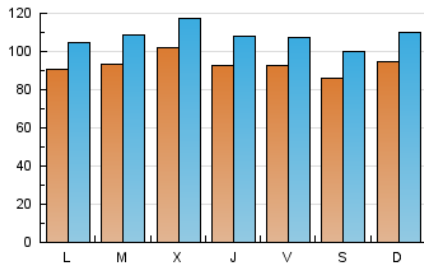

2. Secciones (Nacional)

	PAGINAS	%
HOME	174.836	27.38 %
RESTO	463.788	72.62 %

3. Por día del mes (Nacional)

Día	N. únicos	Visitas	Páginas	Día	N. únicos	Visitas	Páginas	Día	N. únicos	Visitas	Páginas
1	6.915	8.127	15.586	11	10.794	12.390	23.177	21	9.136	10.435	19.509
2	7.437	8.786	18.794	12	9.697	11.341	21.863	22	9.995	11.739	21.253
3	8.561	9.978	21.618	13	8.548	10.022	20.098	23	9.963	11.598	21.538
4	9.546	10.833	20.635	14	7.540	8.911	17.147	24	7.606	8.713	16.606
5	13.035	14.662	27.732	15	7.803	9.098	16.317	25	6.667	7.747	13.337
6	10.284	11.699	21.696	16	9.721	11.317	22.236	26	8.693	10.058	18.208
7	9.213	10.604	20.570	17	10.905	12.443	23.949	27	8.852	10.382	19.726
8	8.413	9.802	19.064	18	10.412	12.386	24.703	28	11.241	12.897	24.155
9	10.022	11.581	23.221	19	9.441	10.997	21.561	29	9.960	11.360	21.365
10	10.721	12.484	22.982	20	9.509	11.205	20.951	30	10.211	11.751	21.822
								31	7.426	8.550	17.205

4. Gráficas (Nacional)

4.1 Por día de la semana (promedio)

N. únicos / Visitas (x 100)

Páginas (x 100)

4.2 Por franja horaria (promedio)

Visitas (x 1000)

Páginas (x 1000)

4.3 Por meses