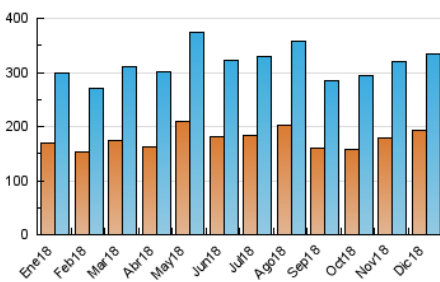

2. Secciones (Nacional)

	PAGINAS	%
HOME	174.836	27.38 %
RESTO	463.788	72.62 %

3. Por día del mes (Nacional)

Día	N. únicos	Visitas	Páginas	Día	N. únicos	Visitas	Páginas	Día	N. únicos	Visitas	Páginas
1	6.915	8.127	15.586	11	10.794	12.390	23.177	21	9.136	10.435	19.509
2	7.437	8.786	18.794	12	9.697	11.341	21.863	22	9.995	11.739	21.253
3	8.561	9.978	21.618	13	8.548	10.022	20.098	23	9.963	11.598	21.538
4	9.546	10.833	20.635	14	7.540	8.911	17.147	24	7.606	8.713	16.606
5	13.035	14.662	27.732	15	7.803	9.098	16.317	25	6.667	7.747	13.337
6	10.284	11.699	21.696	16	9.721	11.317	22.236	26	8.693	10.058	18.208
7	9.213	10.604	20.570	17	10.905	12.443	23.949	27	8.852	10.382	19.726
8	8.413	9.802	19.064	18	10.412	12.386	24.703	28	11.241	12.897	24.155
9	10.022	11.581	23.221	19	9.441	10.997	21.561	29	9.960	11.360	21.365
10	10.721	12.484	22.982	20	9.509	11.205	20.951	30	10.211	11.751	21.822
								31	7.426	8.550	17.205

4. Gráficas (Nacional)

4.1 Por día de la semana (promedio)

N. únicos / Visitas (x 100)

Páginas (x 100)

4.2 Por franja horaria (promedio)

Visitas (x 1000)

Páginas (x 1000)

4.3 Por meses

N. únicos / Visitas (x 1000)

Páginas (x 1000)

5. Observaciones

Este Medio Electrónico de Comunicación ha sido medido por la herramienta Google Analytics de Google

6. Definiciones básicas (Para más información ver Normas Técnicas para el Control de los Medios Electrónicos de Comunicación)

Visita:

Una secuencia ininterrumpida de páginas servidas a un usuario válido. Si dicho usuario no realiza peticiones de páginas en un periodo de tiempo (30 min) la siguiente petición constituirá el inicio de una nueva visita.