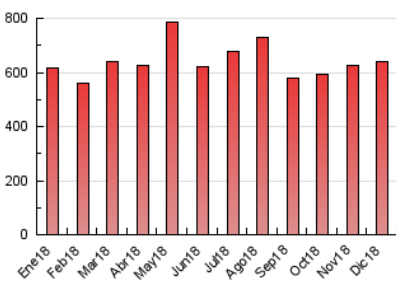

Páginas (x 1000)