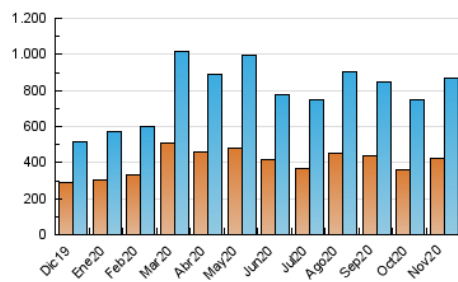

#### 3. Por día del mes (Nacional)

Día	N. únicos	Visitas	Páginas	Día	N. únicos	Visitas	Páginas	Día	N. únicos	Visitas	Páginas
1	28.066	33.971	61.336	11	23.317	27.643	59.558	21	16.431	19.786	36.160
2	32.274	38.135	69.567	12	18.973	23.064	45.154	22	18.080	21.893	40.525
3	62.138	68.534	99.641	13	23.203	27.529	47.932	23	23.464	28.382	53.670
4	26.488	31.724	55.316	14	23.729	28.147	51.636	24	26.112	31.138	54.457
5	17.092	20.794	40.407	15	27.416	32.148	57.468	25	25.214	29.277	49.757
6	18.909	23.579	45.542	16	20.146	24.382	44.327	26	23.327	27.702	48.785
7	19.784	23.991	46.238	17	26.999	31.440	54.331	27	16.039	19.557	38.731
8	26.951	31.870	56.908	18	33.584	38.526	62.215	28	19.162	22.807	42.351
9	30.174	36.238	63.030	19	17.015	20.959	40.951	29	18.070	21.973	42.277
10	32.284	38.604	65.792	20	19.842	23.607	44.285	30	18.200	22.268	42.287

##### 4.1 Por día de la semana (promedio)

N. únicos / Visitas (x 100)

Páginas (x 100)

##### 4.2 Por franja horaria (promedio)

Visitas (x 1000)

Páginas (x 1000)

##### 4.3 Por meses

N. únicos / Visitas (x 1000)

Páginas (x 1000)