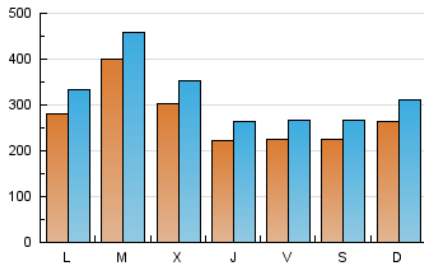

4. Gráficas (Nacional e Internacional)

4.1 Por día de la semana (promedio)

N. únicos / Visitas (x 100)