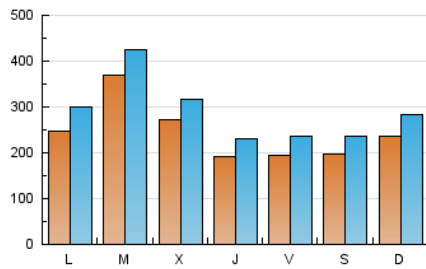

4. Gráficas (Nacional)

4.1 Por día de la semana (promedio)

N. únicos / Visitas (x 100)