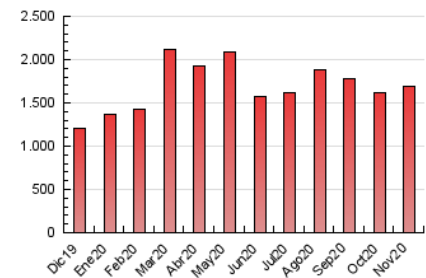

Páginas (x 1000)