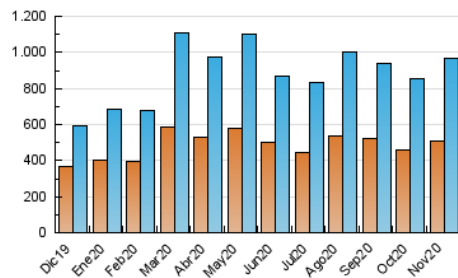

### 3. Por día del mes (Nacional e Internacional)

Día	N. únicos	Visitas	Páginas	Día	N. únicos	Visitas	Páginas	Día	N. únicos	Visitas	Páginas
1	31.134	37.377	65.710	11	26.284	30.890	64.570	21	18.943	22.540	40.021
2	35.669	41.740	74.472	12	22.138	26.511	50.066	22	19.790	23.740	43.550
3	65.318	71.967	104.006	13	26.784	31.339	53.046	23	27.415	32.499	59.088
4	29.491	35.099	59.975	14	27.039	31.692	56.581	24	28.398	33.676	58.171
5	20.018	23.963	44.659	15	30.532	35.546	61.794	25	27.613	31.727	53.173
6	22.143	26.991	50.408	16	23.797	28.124	49.387	26	25.509	29.956	52.018
7	23.098	27.477	51.094	17	30.477	35.138	59.402	27	17.825	21.437	41.528
8	30.038	35.133	61.048	18	37.861	42.962	68.307	28	20.721	24.501	44.757
9	33.606	39.938	68.301	19	20.958	25.120	46.417	29	19.835	23.801	44.872
10	35.652	42.203	70.914	20	23.389	27.400	49.428	30	20.113	24.292	45.423

4. Gráficas (Nacional e Internacional)

4.1 Por día de la semana (promedio)

N. únicos / Visitas (x 100)

Páginas (x 100)

4.2 Por franja horaria (promedio)

Visitas (x 1000)

Páginas (x 1000)

4.3 Por meses

N. únicos / Visitas (x 1000)

Páginas (x 1000)