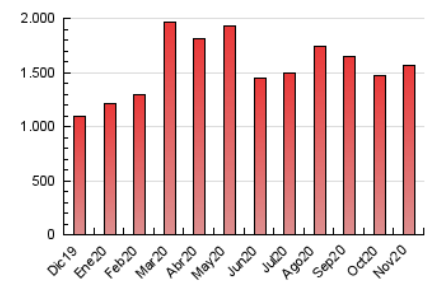

#### 3. Por día del mes (Nacional)

Día	N. únicos	Visitas	Páginas	Día	N. únicos	Visitas	Páginas	Día	N. únicos	Visitas	Páginas
1	28.066	33.971	61.336	11	23.317	27.643	59.558	21	16.431	19.786	36.160
2	32.274	38.135	69.567	12	18.973	23.064	45.154	22	18.080	21.893	40.525
3	62.138	68.534	99.641	13	23.203	27.529	47.932	23	23.464	28.382	53.670
4	26.488	31.724	55.316	14	23.729	28.147	51.636	24	26.112	31.138	54.457
5	17.092	20.794	40.407	15	27.416	32.148	57.468	25	25.214	29.277	49.757
6	18.909	23.579	45.542	16	20.146	24.382	44.327	26	23.327	27.702	48.785
7	19.784	23.991	46.238	17	26.999	31.440	54.331	27	16.039	19.557	38.731
8	26.951	31.870	56.908	18	33.584	38.526	62.215	28	19.162	22.807	42.351
9	30.174	36.238	63.030	19	17.015	20.959	40.951	29	18.070	21.973	42.277
10	32.284	38.604	65.792	20	19.842	23.607	44.285	30	18.200	22.268	42.287

##### 4.1 Por día de la semana (promedio)

N. únicos / Visitas (x 100)

Páginas (x 100)

##### 4.2 Por franja horaria (promedio)

Visitas (x 1000)

Páginas (x 1000)

##### 4.3 Por meses

N. únicos / Visitas (x 1000)

Páginas (x 1000)