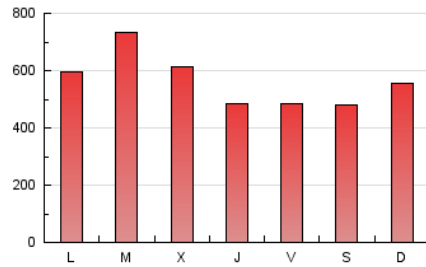

### 3. Por día del mes (Nacional e Internacional)

Día	N. únicos	Visitas	Páginas	Día	N. únicos	Visitas	Páginas	Día	N. únicos	Visitas	Páginas
1	31.134	37.377	65.710	11	26.284	30.890	64.570	21	18.943	22.540	40.021
2	35.669	41.740	74.472	12	22.138	26.511	50.066	22	19.790	23.740	43.550
3	65.318	71.967	104.006	13	26.784	31.339	53.046	23	27.415	32.499	59.088
4	29.491	35.099	59.975	14	27.039	31.692	56.581	24	28.398	33.676	58.171
5	20.018	23.963	44.659	15	30.532	35.546	61.794	25	27.613	31.727	53.173
6	22.143	26.991	50.408	16	23.797	28.124	49.387	26	25.509	29.956	52.018
7	23.098	27.477	51.094	17	30.477	35.138	59.402	27	17.825	21.437	41.528
8	30.038	35.133	61.048	18	37.861	42.962	68.307	28	20.721	24.501	44.757
9	33.606	39.938	68.301	19	20.958	25.120	46.417	29	19.835	23.801	44.872
10	35.652	42.203	70.914	20	23.389	27.400	49.428	30	20.113	24.292	45.423

4. Gráficas (Nacional e Internacional)

4.1 Por día de la semana (promedio)

N. únicos / Visitas (x 100)

Páginas (x 100)

4.2 Por franja horaria (promedio)

Visitas (x 1000)

Páginas (x 1000)

4.3 Por meses