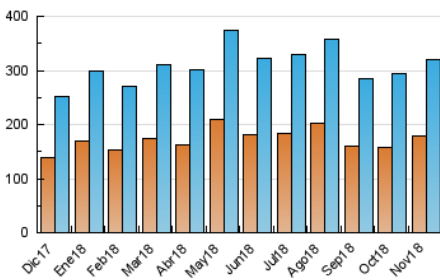

2. Secciones (Nacional)

	PAGINAS	%
HOME	179.364	28.72 %
RESTO	445.263	71.28 %

3. Por día del mes (Nacional)

Día	N. únicos	Visitas	Páginas	Día	N. únicos	Visitas	Páginas	Día	N. únicos	Visitas	Páginas
1	8.516	9.820	17.712	11	8.802	10.331	19.983	21	11.870	13.728	26.465
2	7.972	9.089	17.472	12	9.974	11.607	23.554	22	10.627	12.185	23.477
3	7.187	8.281	15.815	13	8.831	10.317	21.135	23	8.188	9.420	18.065
4	10.080	11.608	22.507	14	8.831	10.213	20.550	24	9.206	11.043	21.296
5	9.243	10.780	21.468	15	8.539	9.945	19.630	25	11.604	13.289	24.711
6	8.393	10.032	20.453	16	8.289	9.691	20.033	26	9.629	11.120	22.150
7	8.892	10.373	20.219	17	7.831	9.146	18.650	27	9.232	10.720	20.761
8	8.948	10.325	21.206	18	9.215	10.704	21.816	28	8.823	10.244	19.820
9	12.608	14.379	26.587	19	9.716	11.327	22.093	29	8.094	9.459	17.886
10	8.249	9.442	17.792	20	9.366	11.075	22.229	30	7.887	9.243	19.092

4. Gráficas (Nacional)

4.1 Por día de la semana (promedio)

N. únicos / Visitas (x 100)

Páginas (x 100)

4.2 Por franja horaria (promedio)

Visitas (x 1000)

Páginas (x 1000)

4.3 Por meses

N. únicos / Visitas (x 1000)

Páginas (x 1000)

5. Observaciones

Este Medio Electrónico de Comunicación ha sido medido por la herramienta Google Analytics de Google

6. Definiciones básicas (Para más información ver Normas Técnicas para el Control de los Medios Electrónicos de Comunicación)

Visita:

Una secuencia ininterrumpida de páginas servidas a un usuario válido. Si dicho usuario no realiza peticiones de páginas en un periodo de tiempo (30 min) la siguiente petición constituirá el inicio de una nueva visita.