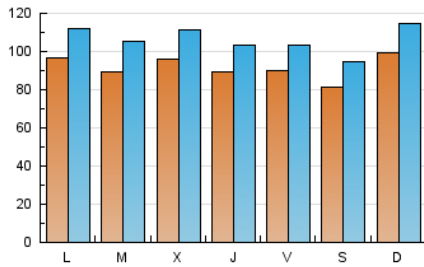

2. Secciones (Nacional)

	PAGINAS	%
HOME	179.364	28.72 %
RESTO	445.263	71.28 %

3. Por día del mes (Nacional)

Día	N. únicos	Visitas	Páginas	Día	N. únicos	Visitas	Páginas	Día	N. únicos	Visitas	Páginas
1	8.516	9.820	17.712	11	8.802	10.331	19.983	21	11.870	13.728	26.465
2	7.972	9.089	17.472	12	9.974	11.607	23.554	22	10.627	12.185	23.477
3	7.187	8.281	15.815	13	8.831	10.317	21.135	23	8.188	9.420	18.065
4	10.080	11.608	22.507	14	8.831	10.213	20.550	24	9.206	11.043	21.296
5	9.243	10.780	21.468	15	8.539	9.945	19.630	25	11.604	13.289	24.711
6	8.393	10.032	20.453	16	8.289	9.691	20.033	26	9.629	11.120	22.150
7	8.892	10.373	20.219	17	7.831	9.146	18.650	27	9.232	10.720	20.761
8	8.948	10.325	21.206	18	9.215	10.704	21.816	28	8.823	10.244	19.820
9	12.608	14.379	26.587	19	9.716	11.327	22.093	29	8.094	9.459	17.886
10	8.249	9.442	17.792	20	9.366	11.075	22.229	30	7.887	9.243	19.092

4. Gráficas (Nacional)

4.1 Por día de la semana (promedio)

N. únicos / Visitas (x 100)

Páginas (x 100)

4.2 Por franja horaria (promedio)

Visitas (x 1000)

Páginas (x 1000)

4.3 Por meses