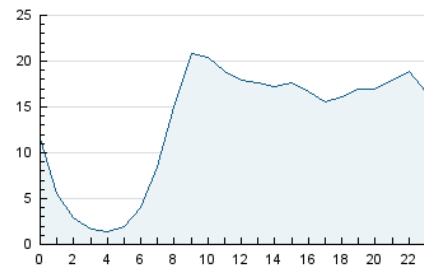

2. Secciones (Nacional)

	PAGINAS	%
HOME	179.364	28.72 %
RESTO	445.263	71.28 %

3. Por día del mes (Nacional)

Día	N. únicos	Visitas	Páginas	Día	N. únicos	Visitas	Páginas	Día	N. únicos	Visitas	Páginas
1	8.516	9.820	17.712	11	8.802	10.331	19.983	21	11.870	13.728	26.465
2	7.972	9.089	17.472	12	9.974	11.607	23.554	22	10.627	12.185	23.477
3	7.187	8.281	15.815	13	8.831	10.317	21.135	23	8.188	9.420	18.065
4	10.080	11.608	22.507	14	8.831	10.213	20.550	24	9.206	11.043	21.296
5	9.243	10.780	21.468	15	8.539	9.945	19.630	25	11.604	13.289	24.711
6	8.393	10.032	20.453	16	8.289	9.691	20.033	26	9.629	11.120	22.150
7	8.892	10.373	20.219	17	7.831	9.146	18.650	27	9.232	10.720	20.761
8	8.948	10.325	21.206	18	9.215	10.704	21.816	28	8.823	10.244	19.820
9	12.608	14.379	26.587	19	9.716	11.327	22.093	29	8.094	9.459	17.886
10	8.249	9.442	17.792	20	9.366	11.075	22.229	30	7.887	9.243	19.092

4. Gráficas (Nacional)

4.1 Por día de la semana (promedio)

N. únicos / Visitas (x 100)

Páginas (x 100)

4.2 Por franja horaria (promedio)

Visitas (x 1000)

Páginas (x 1000)

4.3 Por meses