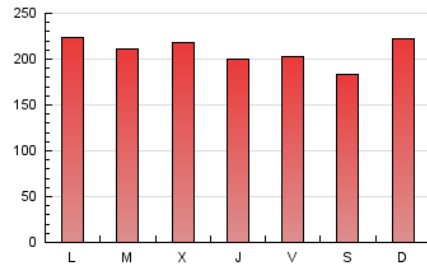

2. Secciones (Nacional)

	PAGINAS	%
HOME	179.364	28.72 %
RESTO	445.263	71.28 %

3. Por día del mes (Nacional)

Día	N. únicos	Visitas	Páginas	Día	N. únicos	Visitas	Páginas	Día	N. únicos	Visitas	Páginas
1	8.516	9.820	17.712	11	8.802	10.331	19.983	21	11.870	13.728	26.465
2	7.972	9.089	17.472	12	9.974	11.607	23.554	22	10.627	12.185	23.477
3	7.187	8.281	15.815	13	8.831	10.317	21.135	23	8.188	9.420	18.065
4	10.080	11.608	22.507	14	8.831	10.213	20.550	24	9.206	11.043	21.296
5	9.243	10.780	21.468	15	8.539	9.945	19.630	25	11.604	13.289	24.711
6	8.393	10.032	20.453	16	8.289	9.691	20.033	26	9.629	11.120	22.150
7	8.892	10.373	20.219	17	7.831	9.146	18.650	27	9.232	10.720	20.761
8	8.948	10.325	21.206	18	9.215	10.704	21.816	28	8.823	10.244	19.820
9	12.608	14.379	26.587	19	9.716	11.327	22.093	29	8.094	9.459	17.886
10	8.249	9.442	17.792	20	9.366	11.075	22.229	30	7.887	9.243	19.092

4. Gráficas (Nacional)

4.1 Por día de la semana (promedio)

N. únicos / Visitas (x 100)

Páginas (x 100)

4.2 Por franja horaria (promedio)

Visitas (x 1000)

Páginas (x 1000)

4.3 Por meses