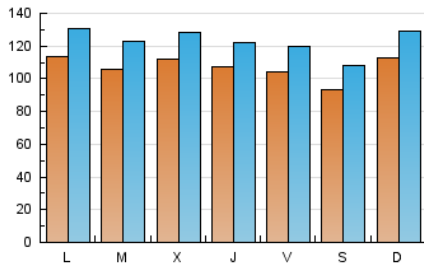

Atlántico

1. Cifras totales y promedios (Nacional e Internacional)

MES - AÑO	NAVEGADORES UNICOS	VISITAS	PAGINAS
Noviembre - 2018	220.236	368.634	703.082
PROMEDIO DIARIO	10.697	12.288	23.436
PROMEDIO LUNES-VIERNES	10.833	12.443	23.794
PROMEDIO SABADO-DOMINGO	10.325	11.860	22.451
PAGINAS / VISITAS	1,91		
DURACION MEDIA VISITAS	0:04:12		
DURACION MEDIA PAGINAS	0:04:38		

2. Secciones (Nacional e Internacional)

	PAGINAS	%
HOME	188.609	26.83 %
RESTO	514.473	73.17 %

3. Por día del mes (Nacional e Internacional)

Día	N. únicos	Visitas	Páginas	Día	N. únicos	Visitas	Páginas	Día	N. únicos	Visitas	Páginas
1	9.735	11.135	19.660	11	10.301	11.936	22.269	21	13.370	15.371	29.243
2	9.370	10.549	19.800	12	12.291	14.061	27.224	22	11.934	13.686	26.014
3	8.583	9.697	18.064	13	11.042	12.659	24.555	23	9.358	10.669	20.176
4	11.596	13.199	24.888	14	10.528	11.973	23.338	24	10.249	12.187	23.163
5	10.833	12.571	24.315	15	11.481	13.034	24.357	25	12.847	14.620	26.670
6	9.808	11.594	23.181	16	10.006	11.556	22.980	26	10.957	12.603	24.559
7	10.775	12.351	23.346	17	9.014	10.400	20.599	27	10.606	12.201	23.154
8	10.938	12.420	24.392	18	10.442	12.006	23.896	28	10.262	11.787	22.216
9	14.337	16.289	29.618	19	11.305	13.034	24.808	29	9.509	10.953	20.229
10	9.564	10.836	20.056	20	10.717	12.613	24.800	30	9.157	10.644	21.512

4. Gráficas (Nacional e Internacional)

4.1 Por día de la semana (promedio)

N. únicos / Visitas (x 100)

Páginas (x 100)

4.2 Por franja horaria (promedio)

Visitas (x 1000)

Páginas (x 1000)

4.3 Por meses