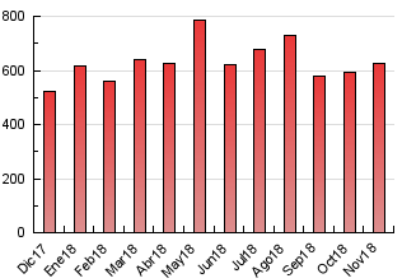

2. Secciones (Nacional)

	PAGINAS	%
HOME	179.364	28.72 %
RESTO	445.263	71.28 %

3. Por día del mes (Nacional)

Día	N. únicos	Visitas	Páginas	Día	N. únicos	Visitas	Páginas	Día	N. únicos	Visitas	Páginas
1	8.516	9.820	17.712	11	8.802	10.331	19.983	21	11.870	13.728	26.465
2	7.972	9.089	17.472	12	9.974	11.607	23.554	22	10.627	12.185	23.477
3	7.187	8.281	15.815	13	8.831	10.317	21.135	23	8.188	9.420	18.065
4	10.080	11.608	22.507	14	8.831	10.213	20.550	24	9.206	11.043	21.296
5	9.243	10.780	21.468	15	8.539	9.945	19.630	25	11.604	13.289	24.711
6	8.393	10.032	20.453	16	8.289	9.691	20.033	26	9.629	11.120	22.150
7	8.892	10.373	20.219	17	7.831	9.146	18.650	27	9.232	10.720	20.761
8	8.948	10.325	21.206	18	9.215	10.704	21.816	28	8.823	10.244	19.820
9	12.608	14.379	26.587	19	9.716	11.327	22.093	29	8.094	9.459	17.886
10	8.249	9.442	17.792	20	9.366	11.075	22.229	30	7.887	9.243	19.092

4. Gráficas (Nacional)

4.1 Por día de la semana (promedio)

N. únicos / Visitas (x 100)

Páginas (x 100)

4.2 Por franja horaria (promedio)

Visitas (x 1000)

Páginas (x 1000)

4.3 Por meses

N. únicos / Visitas (x 1000)

Páginas (x 1000)

5. Observaciones

Este Medio Electrónico de Comunicación ha sido medido por la herramienta Google Analytics de Google

6. Definiciones básicas (Para más información ver Normas Técnicas para el Control de los Medios Electrónicos de Comunicación)

Visita:

Una secuencia ininterrumpida de páginas servidas a un usuario válido. Si dicho usuario no realiza peticiones de páginas en un periodo de tiempo (30 min) la siguiente petición constituirá el inicio de una nueva visita.