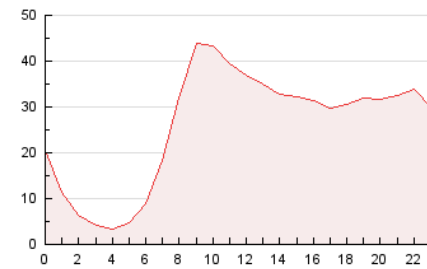

2. Secciones (Nacional)

	PAGINAS	%
HOME	179.364	28.72 %
RESTO	445.263	71.28 %

3. Por día del mes (Nacional)

Día	N. únicos	Visitas	Páginas	Día	N. únicos	Visitas	Páginas	Día	N. únicos	Visitas	Páginas
1	8.516	9.820	17.712	11	8.802	10.331	19.983	21	11.870	13.728	26.465
2	7.972	9.089	17.472	12	9.974	11.607	23.554	22	10.627	12.185	23.477
3	7.187	8.281	15.815	13	8.831	10.317	21.135	23	8.188	9.420	18.065
4	10.080	11.608	22.507	14	8.831	10.213	20.550	24	9.206	11.043	21.296
5	9.243	10.780	21.468	15	8.539	9.945	19.630	25	11.604	13.289	24.711
6	8.393	10.032	20.453	16	8.289	9.691	20.033	26	9.629	11.120	22.150
7	8.892	10.373	20.219	17	7.831	9.146	18.650	27	9.232	10.720	20.761
8	8.948	10.325	21.206	18	9.215	10.704	21.816	28	8.823	10.244	19.820
9	12.608	14.379	26.587	19	9.716	11.327	22.093	29	8.094	9.459	17.886
10	8.249	9.442	17.792	20	9.366	11.075	22.229	30	7.887	9.243	19.092

4. Gráficas (Nacional)

4.1 Por día de la semana (promedio)

N. únicos / Visitas (x 100)

Páginas (x 100)

4.2 Por franja horaria (promedio)

Visitas (x 1000)

Páginas (x 1000)

4.3 Por meses