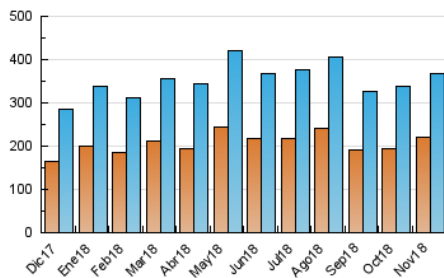

4.3 Por meses

N. únicos / Visitas (x 1000)