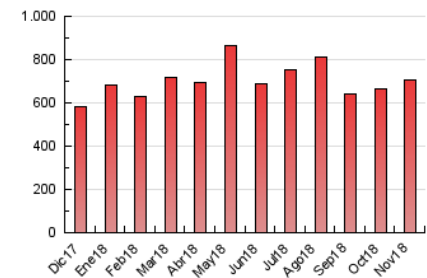

Páginas (x 1000)