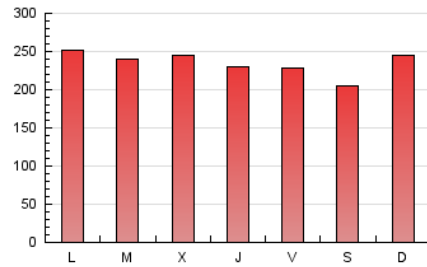

Atlántico

1. Cifras totales y promedios (Nacional e Internacional)

MES - AÑO	NAVEGADORES UNICOS	VISITAS	PAGINAS
Noviembre - 2018	220.236	368.634	703.082
PROMEDIO DIARIO	10.697	12.288	23.436
PROMEDIO LUNES-VIERNES	10.833	12.443	23.794
PROMEDIO SABADO-DOMINGO	10.325	11.860	22.451
PAGINAS / VISITAS	1,91		
DURACION MEDIA VISITAS	0:04:12		
DURACION MEDIA PAGINAS	0:04:38		

2. Secciones (Nacional e Internacional)

	PAGINAS	%
HOME	188.609	26.83 %
RESTO	514.473	73.17 %

3. Por día del mes (Nacional e Internacional)

Día	N. únicos	Visitas	Páginas	Día	N. únicos	Visitas	Páginas	Día	N. únicos	Visitas	Páginas
1	9.735	11.135	19.660	11	10.301	11.936	22.269	21	13.370	15.371	29.243
2	9.370	10.549	19.800	12	12.291	14.061	27.224	22	11.934	13.686	26.014
3	8.583	9.697	18.064	13	11.042	12.659	24.555	23	9.358	10.669	20.176
4	11.596	13.199	24.888	14	10.528	11.973	23.338	24	10.249	12.187	23.163
5	10.833	12.571	24.315	15	11.481	13.034	24.357	25	12.847	14.620	26.670
6	9.808	11.594	23.181	16	10.006	11.556	22.980	26	10.957	12.603	24.559
7	10.775	12.351	23.346	17	9.014	10.400	20.599	27	10.606	12.201	23.154
8	10.938	12.420	24.392	18	10.442	12.006	23.896	28	10.262	11.787	22.216
9	14.337	16.289	29.618	19	11.305	13.034	24.808	29	9.509	10.953	20.229
10	9.564	10.836	20.056	20	10.717	12.613	24.800	30	9.157	10.644	21.512

4. Gráficas (Nacional e Internacional)

4.1 Por día de la semana (promedio)

N. únicos / Visitas (x 100)

Páginas (x 100)

4.2 Por franja horaria (promedio)

Visitas (x 1000)

Páginas (x 1000)

4.3 Por meses