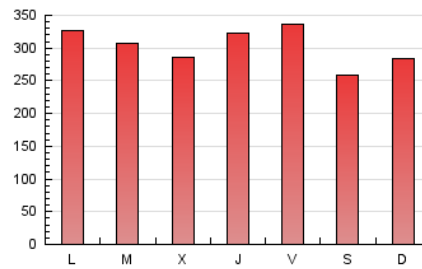

2. Secciones (Nacional)

	PAGINAS	%
HOME	242.744	26.71 %
RESTO	666.173	73.29 %

3. Por día del mes (Nacional)

Día	N. únicos	Visitas	Páginas	Día	N. únicos	Visitas	Páginas	Día	N. únicos	Visitas	Páginas
1	17.035	19.836	32.511	11	11.840	14.126	27.115	21	13.011	15.105	25.897
2	13.700	16.604	29.763	12	13.688	16.094	29.223	22	13.876	16.103	28.148
3	15.018	17.659	31.887	13	12.435	14.489	26.335	23	11.777	14.127	27.596
4	13.954	16.415	29.479	14	11.512	13.516	23.536	24	13.096	15.492	28.929
5	21.508	24.552	40.460	15	12.484	14.982	25.670	25	12.078	14.352	27.370
6	23.298	26.490	42.415	16	23.535	26.190	43.786	26	11.556	13.984	26.201
7	13.027	15.175	26.415	17	16.983	19.427	34.747	27	14.439	17.095	32.208
8	13.161	15.220	25.583	18	14.016	16.312	30.256	28	14.632	16.707	27.762
9	12.960	15.184	27.106	19	16.788	19.283	33.424	29	13.478	16.098	29.772
10	12.931	14.917	27.016	20	18.055	20.207	33.707	30	15.016	17.860	34.600

4. Gráficas (Nacional)

4.1 Por día de la semana (promedio)

N. únicos / Visitas (x 100)

Páginas (x 100)

4.2 Por franja horaria (promedio)

Visitas (x 1000)

Páginas (x 1000)

4.3 Por meses