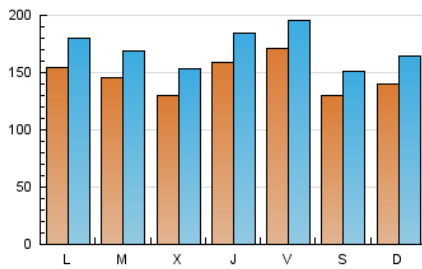

2. Secciones (Nacional)

	PAGINAS	%
HOME	242.744	26.71 %
RESTO	666.173	73.29 %

3. Por día del mes (Nacional)

Día	N. únicos	Visitas	Páginas	Día	N. únicos	Visitas	Páginas	Día	N. únicos	Visitas	Páginas
1	17.035	19.836	32.511	11	11.840	14.126	27.115	21	13.011	15.105	25.897
2	13.700	16.604	29.763	12	13.688	16.094	29.223	22	13.876	16.103	28.148
3	15.018	17.659	31.887	13	12.435	14.489	26.335	23	11.777	14.127	27.596
4	13.954	16.415	29.479	14	11.512	13.516	23.536	24	13.096	15.492	28.929
5	21.508	24.552	40.460	15	12.484	14.982	25.670	25	12.078	14.352	27.370
6	23.298	26.490	42.415	16	23.535	26.190	43.786	26	11.556	13.984	26.201
7	13.027	15.175	26.415	17	16.983	19.427	34.747	27	14.439	17.095	32.208
8	13.161	15.220	25.583	18	14.016	16.312	30.256	28	14.632	16.707	27.762
9	12.960	15.184	27.106	19	16.788	19.283	33.424	29	13.478	16.098	29.772
10	12.931	14.917	27.016	20	18.055	20.207	33.707	30	15.016	17.860	34.600

4. Gráficas (Nacional)

4.1 Por día de la semana (promedio)

N. únicos / Visitas (x 100)

Páginas (x 100)

4.2 Por franja horaria (promedio)

Visitas (x 1000)

Páginas (x 1000)

4.3 Por meses