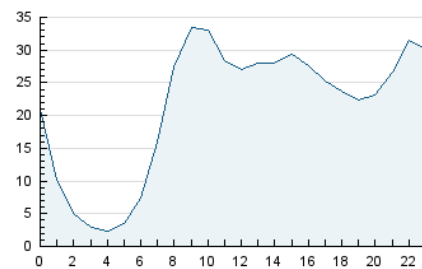

2. Secciones (Nacional)

	PAGINAS	%
HOME	242.744	26.71 %
RESTO	666.173	73.29 %

3. Por día del mes (Nacional)

Día	N. únicos	Visitas	Páginas	Día	N. únicos	Visitas	Páginas	Día	N. únicos	Visitas	Páginas
1	17.035	19.836	32.511	11	11.840	14.126	27.115	21	13.011	15.105	25.897
2	13.700	16.604	29.763	12	13.688	16.094	29.223	22	13.876	16.103	28.148
3	15.018	17.659	31.887	13	12.435	14.489	26.335	23	11.777	14.127	27.596
4	13.954	16.415	29.479	14	11.512	13.516	23.536	24	13.096	15.492	28.929
5	21.508	24.552	40.460	15	12.484	14.982	25.670	25	12.078	14.352	27.370
6	23.298	26.490	42.415	16	23.535	26.190	43.786	26	11.556	13.984	26.201
7	13.027	15.175	26.415	17	16.983	19.427	34.747	27	14.439	17.095	32.208
8	13.161	15.220	25.583	18	14.016	16.312	30.256	28	14.632	16.707	27.762
9	12.960	15.184	27.106	19	16.788	19.283	33.424	29	13.478	16.098	29.772
10	12.931	14.917	27.016	20	18.055	20.207	33.707	30	15.016	17.860	34.600

4. Gráficas (Nacional)

4.1 Por día de la semana (promedio)

N. únicos / Visitas (x 100)

Páginas (x 100)

4.2 Por franja horaria (promedio)

Visitas (x 1000)

Páginas (x 1000)

4.3 Por meses