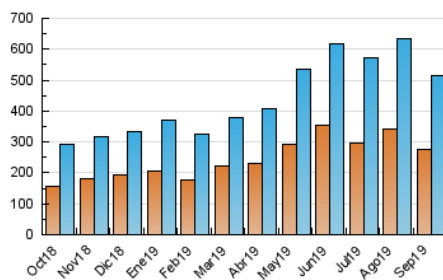

4.3 Por meses

N. únicos / Visitas (x 1000)