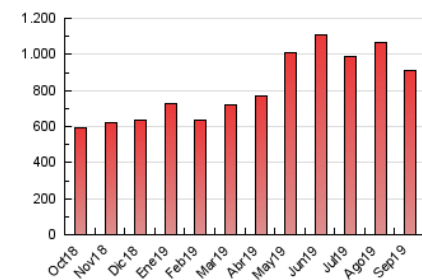

Páginas (x 1000)