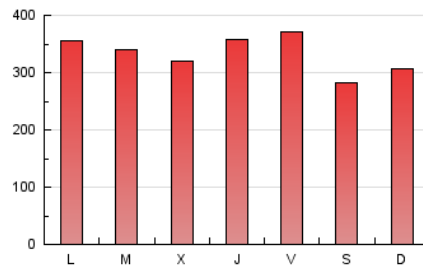

2. Secciones (Nacional e Internacional)

	PAGINAS	%
HOME	254.536	25.50 %
RESTO	743.762	74.50 %

3. Por día del mes (Nacional e Internacional)

Día	N. únicos	Visitas	Páginas	Día	N. únicos	Visitas	Páginas	Día	N. únicos	Visitas	Páginas
1	18.343	21.286	34.682	11	13.510	15.984	29.921	21	14.318	16.503	28.183
2	15.304	18.369	32.481	12	15.180	17.811	31.921	22	15.225	17.572	30.502
3	17.615	20.443	35.808	13	13.901	16.027	28.868	23	13.452	15.975	30.617
4	17.505	20.030	34.252	14	12.714	14.803	25.718	24	15.463	17.988	32.554
5	25.207	28.471	45.555	15	13.762	16.385	27.808	25	14.149	16.512	30.489
6	27.202	30.586	47.537	16	25.424	28.196	46.883	26	13.201	15.752	28.891
7	15.050	17.313	29.234	17	18.902	21.379	37.612	27	16.317	19.021	35.081
8	14.881	17.081	28.231	18	15.620	18.044	33.022	28	15.999	18.149	30.032
9	14.962	17.311	30.314	19	18.444	21.070	36.491	29	14.702	17.490	31.876
10	14.481	16.623	29.683	20	19.775	21.981	36.658	30	16.673	19.644	37.394

4. Gráficas (Nacional e Internacional)

4.1 Por día de la semana (promedio)

N. únicos / Visitas (x 100)

Páginas (x 100)

4.2 Por franja horaria (promedio)

Visitas (x 1000)

Páginas (x 1000)

4.3 Por meses