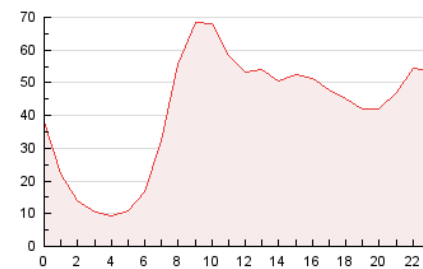

2. Secciones (Nacional e Internacional)

	PAGINAS	%
HOME	254.536	25.50 %
RESTO	743.762	74.50 %

3. Por día del mes (Nacional e Internacional)

Día	N. únicos	Visitas	Páginas	Día	N. únicos	Visitas	Páginas	Día	N. únicos	Visitas	Páginas
1	18.343	21.286	34.682	11	13.510	15.984	29.921	21	14.318	16.503	28.183
2	15.304	18.369	32.481	12	15.180	17.811	31.921	22	15.225	17.572	30.502
3	17.615	20.443	35.808	13	13.901	16.027	28.868	23	13.452	15.975	30.617
4	17.505	20.030	34.252	14	12.714	14.803	25.718	24	15.463	17.988	32.554
5	25.207	28.471	45.555	15	13.762	16.385	27.808	25	14.149	16.512	30.489
6	27.202	30.586	47.537	16	25.424	28.196	46.883	26	13.201	15.752	28.891
7	15.050	17.313	29.234	17	18.902	21.379	37.612	27	16.317	19.021	35.081
8	14.881	17.081	28.231	18	15.620	18.044	33.022	28	15.999	18.149	30.032
9	14.962	17.311	30.314	19	18.444	21.070	36.491	29	14.702	17.490	31.876
10	14.481	16.623	29.683	20	19.775	21.981	36.658	30	16.673	19.644	37.394

4. Gráficas (Nacional e Internacional)

4.1 Por día de la semana (promedio)

N. únicos / Visitas (x 100)

Páginas (x 100)

4.2 Por franja horaria (promedio)

Visitas (x 1000)

Páginas (x 1000)

4.3 Por meses