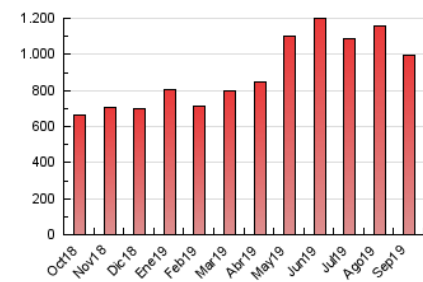

Páginas (x 1000)