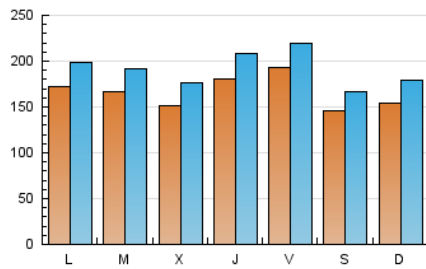

Atlántico

1. Cifras totales y promedios (Nacional e Internacional)

MES - AÑO	NAVEGADORES UNICOS	VISITAS	PAGINAS
Septiembre - 2019	327.662	573.799	998.298
PROMEDIO DIARIO	16.576	19.127	33.277
PROMEDIO LUNES-VIERNES	17.252	19.867	34.859
PROMEDIO SABADO-DOMINGO	14.999	17.398	29.585
PAGINAS / VISITAS	1,74		
DURACION MEDIA VISITAS	0:03:02		
DURACION MEDIA PAGINAS	0:04:05		

2. Secciones (Nacional e Internacional)

	PAGINAS	%
HOME	254.536	25.50 %
RESTO	743.762	74.50 %

3. Por día del mes (Nacional e Internacional)

Día	N. únicos	Visitas	Páginas	Día	N. únicos	Visitas	Páginas	Día	N. únicos	Visitas	Páginas
1	18.343	21.286	34.682	11	13.510	15.984	29.921	21	14.318	16.503	28.183
2	15.304	18.369	32.481	12	15.180	17.811	31.921	22	15.225	17.572	30.502
3	17.615	20.443	35.808	13	13.901	16.027	28.868	23	13.452	15.975	30.617
4	17.505	20.030	34.252	14	12.714	14.803	25.718	24	15.463	17.988	32.554
5	25.207	28.471	45.555	15	13.762	16.385	27.808	25	14.149	16.512	30.489
6	27.202	30.586	47.537	16	25.424	28.196	46.883	26	13.201	15.752	28.891
7	15.050	17.313	29.234	17	18.902	21.379	37.612	27	16.317	19.021	35.081
8	14.881	17.081	28.231	18	15.620	18.044	33.022	28	15.999	18.149	30.032
9	14.962	17.311	30.314	19	18.444	21.070	36.491	29	14.702	17.490	31.876
10	14.481	16.623	29.683	20	19.775	21.981	36.658	30	16.673	19.644	37.394

4. Gráficas (Nacional e Internacional)

4.1 Por día de la semana (promedio)

N. únicos / Visitas (x 100)

Páginas (x 100)

4.2 Por franja horaria (promedio)

Visitas (x 1000)

Páginas (x 1000)

4.3 Por meses