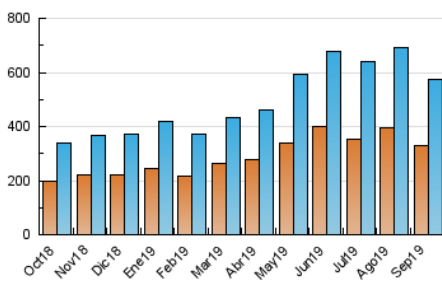

4.3 Por meses

N. únicos / Visitas (x 1000)