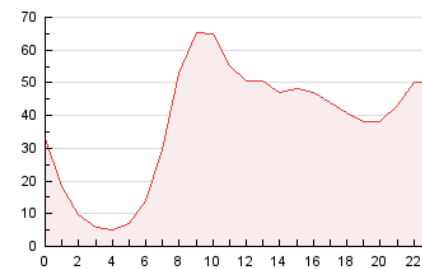

2. Secciones (Nacional)

	PAGINAS	%
HOME	242.744	26.71 %
RESTO	666.173	73.29 %

3. Por día del mes (Nacional)

Día	N. únicos	Visitas	Páginas	Día	N. únicos	Visitas	Páginas	Día	N. únicos	Visitas	Páginas
1	17.035	19.836	32.511	11	11.840	14.126	27.115	21	13.011	15.105	25.897
2	13.700	16.604	29.763	12	13.688	16.094	29.223	22	13.876	16.103	28.148
3	15.018	17.659	31.887	13	12.435	14.489	26.335	23	11.777	14.127	27.596
4	13.954	16.415	29.479	14	11.512	13.516	23.536	24	13.096	15.492	28.929
5	21.508	24.552	40.460	15	12.484	14.982	25.670	25	12.078	14.352	27.370
6	23.298	26.490	42.415	16	23.535	26.190	43.786	26	11.556	13.984	26.201
7	13.027	15.175	26.415	17	16.983	19.427	34.747	27	14.439	17.095	32.208
8	13.161	15.220	25.583	18	14.016	16.312	30.256	28	14.632	16.707	27.762
9	12.960	15.184	27.106	19	16.788	19.283	33.424	29	13.478	16.098	29.772
10	12.931	14.917	27.016	20	18.055	20.207	33.707	30	15.016	17.860	34.600

4. Gráficas (Nacional)

4.1 Por día de la semana (promedio)

N. únicos / Visitas (x 100)

Páginas (x 100)

4.2 Por franja horaria (promedio)

Visitas (x 1000)

Páginas (x 1000)

4.3 Por meses