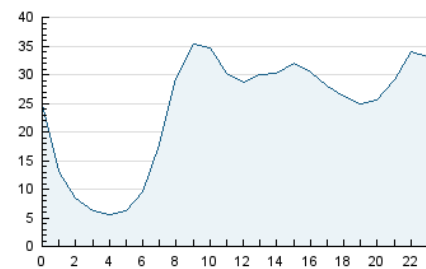

2. Secciones (Nacional e Internacional)

	PAGINAS	%
HOME	254.536	25.50 %
RESTO	743.762	74.50 %

3. Por día del mes (Nacional e Internacional)

Día	N. únicos	Visitas	Páginas	Día	N. únicos	Visitas	Páginas	Día	N. únicos	Visitas	Páginas
1	18.343	21.286	34.682	11	13.510	15.984	29.921	21	14.318	16.503	28.183
2	15.304	18.369	32.481	12	15.180	17.811	31.921	22	15.225	17.572	30.502
3	17.615	20.443	35.808	13	13.901	16.027	28.868	23	13.452	15.975	30.617
4	17.505	20.030	34.252	14	12.714	14.803	25.718	24	15.463	17.988	32.554
5	25.207	28.471	45.555	15	13.762	16.385	27.808	25	14.149	16.512	30.489
6	27.202	30.586	47.537	16	25.424	28.196	46.883	26	13.201	15.752	28.891
7	15.050	17.313	29.234	17	18.902	21.379	37.612	27	16.317	19.021	35.081
8	14.881	17.081	28.231	18	15.620	18.044	33.022	28	15.999	18.149	30.032
9	14.962	17.311	30.314	19	18.444	21.070	36.491	29	14.702	17.490	31.876
10	14.481	16.623	29.683	20	19.775	21.981	36.658	30	16.673	19.644	37.394

4. Gráficas (Nacional e Internacional)

4.1 Por día de la semana (promedio)

N. únicos / Visitas (x 100)

Páginas (x 100)

4.2 Por franja horaria (promedio)

Visitas (x 1000)

Páginas (x 1000)

4.3 Por meses