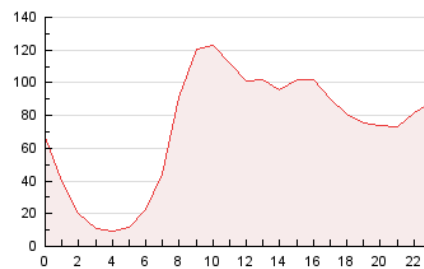

2. Secciones (Nacional)

	PAGINAS	%
HOME	407.486	23.44 %
RESTO	1.331.064	76.56 %

3. Por día del mes (Nacional)

Día	N. únicos	Visitas	Páginas	Día	N. únicos	Visitas	Páginas	Día	N. únicos	Visitas	Páginas
1	14.744	17.456	34.171	11	25.379	29.286	53.092	21	38.895	45.305	82.794
2	18.935	22.211	43.831	12	22.885	26.586	48.715	22	25.383	29.658	56.971
3	58.816	62.211	92.684	13	15.286	18.222	36.695	23	27.310	31.767	58.670
4	22.532	25.860	44.740	14	18.324	21.607	50.475	24	27.714	31.836	57.213
5	17.406	20.568	42.874	15	26.339	30.056	77.189	25	21.301	25.140	48.617
6	18.468	21.814	43.010	16	25.378	29.532	61.099	26	19.395	23.327	46.524
7	14.368	17.293	38.494	17	22.168	25.600	48.104	27	26.560	30.695	57.634
8	22.051	25.736	56.153	18	23.823	27.619	51.452	28	16.843	19.901	40.844
9	37.494	42.875	88.948	19	29.854	34.787	67.681	29	20.261	23.825	48.014
10	24.294	28.080	57.402	20	32.907	37.685	71.397	30	37.952	43.743	72.661
								31	27.044	32.040	60.402

4. Gráficas (Nacional)

4.1 Por día de la semana (promedio)

N. únicos / Visitas (x 100)

Páginas (x 100)

4.2 Por franja horaria (promedio)

Visitas (x 1000)

Páginas (x 1000)

4.3 Por meses