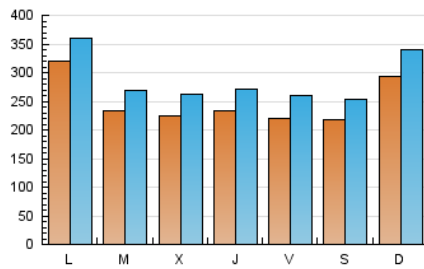

Atlántico

1. Cifras totales y promedios (Nacional)

MES - AÑO	NAVEGADORES UNICOS	VISITAS	PAGINAS
Agosto - 2020	448.495	902.321	1.738.550
PROMEDIO DIARIO	25.165	29.107	56.082
PROMEDIO LUNES-VIERNES	24.965	28.832	54.326
PROMEDIO SABADO-DOMINGO	25.585	29.686	59.771
PAGINAS / VISITAS	1,93		
DURACION MEDIA VISITAS	0:02:17		
DURACION MEDIA PAGINAS	0:02:28		

2. Secciones (Nacional)

	PAGINAS	%
HOME	407.486	23.44 %
RESTO	1.331.064	76.56 %

3. Por día del mes (Nacional)

Día	N. únicos	Visitas	Páginas	Día	N. únicos	Visitas	Páginas	Día	N. únicos	Visitas	Páginas
1	14.744	17.456	34.171	11	25.379	29.286	53.092	21	38.895	45.305	82.794
2	18.935	22.211	43.831	12	22.885	26.586	48.715	22	25.383	29.658	56.971
3	58.816	62.211	92.684	13	15.286	18.222	36.695	23	27.310	31.767	58.670
4	22.532	25.860	44.740	14	18.324	21.607	50.475	24	27.714	31.836	57.213
5	17.406	20.568	42.874	15	26.339	30.056	77.189	25	21.301	25.140	48.617
6	18.468	21.814	43.010	16	25.378	29.532	61.099	26	19.395	23.327	46.524
7	14.368	17.293	38.494	17	22.168	25.600	48.104	27	26.560	30.695	57.634
8	22.051	25.736	56.153	18	23.823	27.619	51.452	28	16.843	19.901	40.844
9	37.494	42.875	88.948	19	29.854	34.787	67.681	29	20.261	23.825	48.014
10	24.294	28.080	57.402	20	32.907	37.685	71.397	30	37.952	43.743	72.661
								31	27.044	32.040	60.402

4. Gráficas (Nacional)

4.1 Por día de la semana (promedio)

N. únicos / Visitas (x 100)

Páginas (x 100)

4.2 Por franja horaria (promedio)

Visitas (x 1000)

Páginas (x 1000)

4.3 Por meses