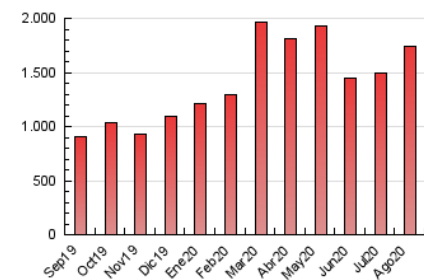

2. Secciones (Nacional)

	PAGINAS	%
HOME	407.486	23.44 %
RESTO	1.331.064	76.56 %

3. Por día del mes (Nacional)

Día	N. únicos	Visitas	Páginas	Día	N. únicos	Visitas	Páginas	Día	N. únicos	Visitas	Páginas
1	14.744	17.456	34.171	11	25.379	29.286	53.092	21	38.895	45.305	82.794
2	18.935	22.211	43.831	12	22.885	26.586	48.715	22	25.383	29.658	56.971
3	58.816	62.211	92.684	13	15.286	18.222	36.695	23	27.310	31.767	58.670
4	22.532	25.860	44.740	14	18.324	21.607	50.475	24	27.714	31.836	57.213
5	17.406	20.568	42.874	15	26.339	30.056	77.189	25	21.301	25.140	48.617
6	18.468	21.814	43.010	16	25.378	29.532	61.099	26	19.395	23.327	46.524
7	14.368	17.293	38.494	17	22.168	25.600	48.104	27	26.560	30.695	57.634
8	22.051	25.736	56.153	18	23.823	27.619	51.452	28	16.843	19.901	40.844
9	37.494	42.875	88.948	19	29.854	34.787	67.681	29	20.261	23.825	48.014
10	24.294	28.080	57.402	20	32.907	37.685	71.397	30	37.952	43.743	72.661
								31	27.044	32.040	60.402

4. Gráficas (Nacional)

4.1 Por día de la semana (promedio)

N. únicos / Visitas (x 100)

Páginas (x 100)

4.2 Por franja horaria (promedio)

Visitas (x 1000)

Páginas (x 1000)

4.3 Por meses

N. únicos / Visitas (x 1000)

Páginas (x 1000)

5. Observaciones

Este Medio Electrónico de Comunicación ha sido medido por la herramienta Google Analytics de Google

6. Definiciones básicas (Para más información ver Normas Técnicas para el Control de los Medios Electrónicos de Comunicación)

Visita:

Una secuencia ininterrumpida de páginas servidas a un usuario válido. Si dicho usuario no realiza peticiones de páginas en un periodo de tiempo (30 min) la siguiente petición constituirá el inicio de una nueva visita.