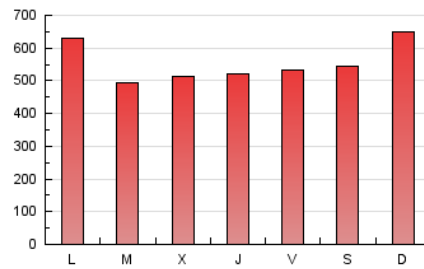

Atlántico

1. Cifras totales y promedios (Nacional)

MES - AÑO	NAVEGADORES UNICOS	VISITAS	PAGINAS
Agosto - 2020	448.495	902.321	1.738.550
PROMEDIO DIARIO	25.165	29.107	56.082
PROMEDIO LUNES-VIERNES	24.965	28.832	54.326
PROMEDIO SABADO-DOMINGO	25.585	29.686	59.771
PAGINAS / VISITAS	1,93		
DURACION MEDIA VISITAS	0:02:17		
DURACION MEDIA PAGINAS	0:02:28		

2. Secciones (Nacional)

	PAGINAS	%
HOME	407.486	23.44 %
RESTO	1.331.064	76.56 %

3. Por día del mes (Nacional)

Día	N. únicos	Visitas	Páginas	Día	N. únicos	Visitas	Páginas	Día	N. únicos	Visitas	Páginas
1	14.744	17.456	34.171	11	25.379	29.286	53.092	21	38.895	45.305	82.794
2	18.935	22.211	43.831	12	22.885	26.586	48.715	22	25.383	29.658	56.971
3	58.816	62.211	92.684	13	15.286	18.222	36.695	23	27.310	31.767	58.670
4	22.532	25.860	44.740	14	18.324	21.607	50.475	24	27.714	31.836	57.213
5	17.406	20.568	42.874	15	26.339	30.056	77.189	25	21.301	25.140	48.617
6	18.468	21.814	43.010	16	25.378	29.532	61.099	26	19.395	23.327	46.524
7	14.368	17.293	38.494	17	22.168	25.600	48.104	27	26.560	30.695	57.634
8	22.051	25.736	56.153	18	23.823	27.619	51.452	28	16.843	19.901	40.844
9	37.494	42.875	88.948	19	29.854	34.787	67.681	29	20.261	23.825	48.014
10	24.294	28.080	57.402	20	32.907	37.685	71.397	30	37.952	43.743	72.661
								31	27.044	32.040	60.402

4. Gráficas (Nacional)

4.1 Por día de la semana (promedio)

N. únicos / Visitas (x 100)

Páginas (x 100)

4.2 Por franja horaria (promedio)

Visitas (x 1000)

Páginas (x 1000)

4.3 Por meses