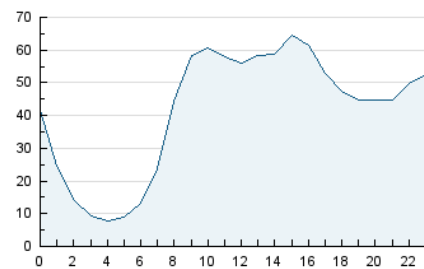

2. Secciones (Nacional e Internacional)

	PAGINAS	%
HOME	420.823	22.40 %
RESTO	1.458.142	77.60 %

3. Por día del mes (Nacional e Internacional)

Día	N. únicos	Visitas	Páginas	Día	N. únicos	Visitas	Páginas	Día	N. únicos	Visitas	Páginas
1	17.246	20.174	37.873	11	27.969	32.158	57.120	21	42.103	48.549	87.669
2	21.693	25.111	47.658	12	25.143	29.088	52.650	22	28.143	32.554	61.173
3	66.809	70.315	102.675	13	17.750	20.836	40.522	23	29.942	34.771	62.965
4	26.963	30.423	50.548	14	20.938	24.387	54.402	24	31.444	35.915	63.480
5	20.184	23.637	47.050	15	29.106	32.890	81.464	25	24.535	28.608	53.899
6	21.233	24.732	46.921	16	28.592	32.810	65.362	26	22.109	26.226	50.959
7	17.067	20.110	42.569	17	25.619	29.161	52.789	27	29.295	33.746	62.042
8	24.401	28.312	59.823	18	26.495	30.378	55.616	28	19.613	22.791	45.088
9	40.523	46.050	93.442	19	32.302	37.490	71.619	29	22.886	26.617	52.063
10	27.254	31.224	61.899	20	35.744	40.648	75.758	30	40.740	46.721	76.720
								31	29.894	35.100	65.147

4. Gráficas (Nacional e Internacional)

4.1 Por día de la semana (promedio)

N. únicos / Visitas (x 100)

Páginas (x 100)

4.2 Por franja horaria (promedio)

Visitas (x 1000)

Páginas (x 1000)

4.3 Por meses