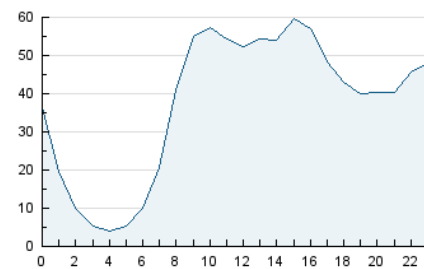

2. Secciones (Nacional)

	PAGINAS	%
HOME	407.486	23.44 %
RESTO	1.331.064	76.56 %

3. Por día del mes (Nacional)

Día	N. únicos	Visitas	Páginas	Día	N. únicos	Visitas	Páginas	Día	N. únicos	Visitas	Páginas
1	14.744	17.456	34.171	11	25.379	29.286	53.092	21	38.895	45.305	82.794
2	18.935	22.211	43.831	12	22.885	26.586	48.715	22	25.383	29.658	56.971
3	58.816	62.211	92.684	13	15.286	18.222	36.695	23	27.310	31.767	58.670
4	22.532	25.860	44.740	14	18.324	21.607	50.475	24	27.714	31.836	57.213
5	17.406	20.568	42.874	15	26.339	30.056	77.189	25	21.301	25.140	48.617
6	18.468	21.814	43.010	16	25.378	29.532	61.099	26	19.395	23.327	46.524
7	14.368	17.293	38.494	17	22.168	25.600	48.104	27	26.560	30.695	57.634
8	22.051	25.736	56.153	18	23.823	27.619	51.452	28	16.843	19.901	40.844
9	37.494	42.875	88.948	19	29.854	34.787	67.681	29	20.261	23.825	48.014
10	24.294	28.080	57.402	20	32.907	37.685	71.397	30	37.952	43.743	72.661
								31	27.044	32.040	60.402

4. Gráficas (Nacional)

4.1 Por día de la semana (promedio)

N. únicos / Visitas (x 100)

Páginas (x 100)

4.2 Por franja horaria (promedio)

Visitas (x 1000)

Páginas (x 1000)

4.3 Por meses