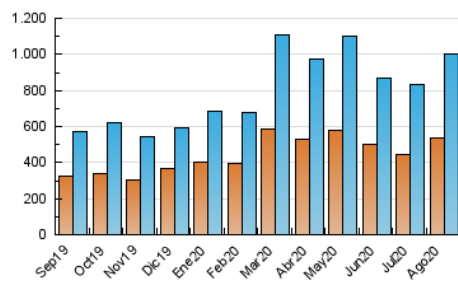

4.3 Por meses

N. únicos / Visitas (x 1000)