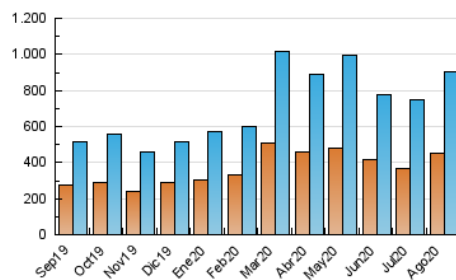

2. Secciones (Nacional)

	PAGINAS	%
HOME	407.486	23.44 %
RESTO	1.331.064	76.56 %

3. Por día del mes (Nacional)

Día	N. únicos	Visitas	Páginas	Día	N. únicos	Visitas	Páginas	Día	N. únicos	Visitas	Páginas
1	14.744	17.456	34.171	11	25.379	29.286	53.092	21	38.895	45.305	82.794
2	18.935	22.211	43.831	12	22.885	26.586	48.715	22	25.383	29.658	56.971
3	58.816	62.211	92.684	13	15.286	18.222	36.695	23	27.310	31.767	58.670
4	22.532	25.860	44.740	14	18.324	21.607	50.475	24	27.714	31.836	57.213
5	17.406	20.568	42.874	15	26.339	30.056	77.189	25	21.301	25.140	48.617
6	18.468	21.814	43.010	16	25.378	29.532	61.099	26	19.395	23.327	46.524
7	14.368	17.293	38.494	17	22.168	25.600	48.104	27	26.560	30.695	57.634
8	22.051	25.736	56.153	18	23.823	27.619	51.452	28	16.843	19.901	40.844
9	37.494	42.875	88.948	19	29.854	34.787	67.681	29	20.261	23.825	48.014
10	24.294	28.080	57.402	20	32.907	37.685	71.397	30	37.952	43.743	72.661
								31	27.044	32.040	60.402

4. Gráficas (Nacional)

4.1 Por día de la semana (promedio)

N. únicos / Visitas (x 100)

Páginas (x 100)

4.2 Por franja horaria (promedio)

Visitas (x 1000)

Páginas (x 1000)

4.3 Por meses

N. únicos / Visitas (x 1000)

Páginas (x 1000)

5. Observaciones

Este Medio Electrónico de Comunicación ha sido medido por la herramienta Google Analytics de Google

6. Definiciones básicas (Para más información ver Normas Técnicas para el Control de los Medios Electrónicos de Comunicación)

Visita:

Una secuencia ininterrumpida de páginas servidas a un usuario válido. Si dicho usuario no realiza peticiones de páginas en un periodo de tiempo (30 min) la siguiente petición constituirá el inicio de una nueva visita.