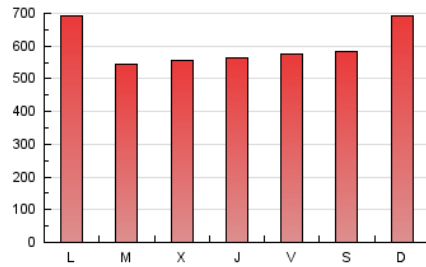

Atlántico

1. Cifras totales y promedios (Nacional e Internacional)

MES - AÑO	NAVEGADORES UNICOS	VISITAS	PAGINAS
Agosto - 2020	536.883	1.001.532	1.878.965
PROMEDIO DIARIO	28.185	32.307	60.612
PROMEDIO LUNES-VIERNES	28.117	32.168	59.068
PROMEDIO SABADO-DOMINGO	28.327	32.601	63.854
PAGINAS / VISITAS	1,88		
DURACION MEDIA VISITAS	0:02:16		
DURACION MEDIA PAGINAS	0:02:36		

2. Secciones (Nacional e Internacional)

	PAGINAS	%
HOME	420.823	22.40 %
RESTO	1.458.142	77.60 %

3. Por día del mes (Nacional e Internacional)

Día	N. únicos	Visitas	Páginas	Día	N. únicos	Visitas	Páginas	Día	N. únicos	Visitas	Páginas
1	17.246	20.174	37.873	11	27.969	32.158	57.120	21	42.103	48.549	87.669
2	21.693	25.111	47.658	12	25.143	29.088	52.650	22	28.143	32.554	61.173
3	66.809	70.315	102.675	13	17.750	20.836	40.522	23	29.942	34.771	62.965
4	26.963	30.423	50.548	14	20.938	24.387	54.402	24	31.444	35.915	63.480
5	20.184	23.637	47.050	15	29.106	32.890	81.464	25	24.535	28.608	53.899
6	21.233	24.732	46.921	16	28.592	32.810	65.362	26	22.109	26.226	50.959
7	17.067	20.110	42.569	17	25.619	29.161	52.789	27	29.295	33.746	62.042
8	24.401	28.312	59.823	18	26.495	30.378	55.616	28	19.613	22.791	45.088
9	40.523	46.050	93.442	19	32.302	37.490	71.619	29	22.886	26.617	52.063
10	27.254	31.224	61.899	20	35.744	40.648	75.758	30	40.740	46.721	76.720
								31	29.894	35.100	65.147

4. Gráficas (Nacional e Internacional)

4.1 Por día de la semana (promedio)

N. únicos / Visitas (x 100)

Páginas (x 100)

4.2 Por franja horaria (promedio)

Visitas (x 1000)

Páginas (x 1000)

4.3 Por meses