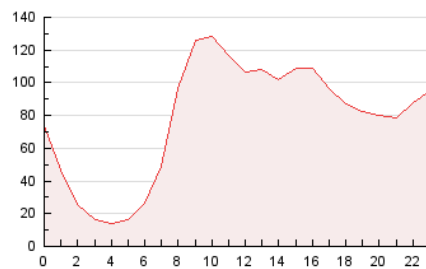

2. Secciones (Nacional e Internacional)

	PAGINAS	%
HOME	420.823	22.40 %
RESTO	1.458.142	77.60 %

3. Por día del mes (Nacional e Internacional)

Día	N. únicos	Visitas	Páginas	Día	N. únicos	Visitas	Páginas	Día	N. únicos	Visitas	Páginas
1	17.246	20.174	37.873	11	27.969	32.158	57.120	21	42.103	48.549	87.669
2	21.693	25.111	47.658	12	25.143	29.088	52.650	22	28.143	32.554	61.173
3	66.809	70.315	102.675	13	17.750	20.836	40.522	23	29.942	34.771	62.965
4	26.963	30.423	50.548	14	20.938	24.387	54.402	24	31.444	35.915	63.480
5	20.184	23.637	47.050	15	29.106	32.890	81.464	25	24.535	28.608	53.899
6	21.233	24.732	46.921	16	28.592	32.810	65.362	26	22.109	26.226	50.959
7	17.067	20.110	42.569	17	25.619	29.161	52.789	27	29.295	33.746	62.042
8	24.401	28.312	59.823	18	26.495	30.378	55.616	28	19.613	22.791	45.088
9	40.523	46.050	93.442	19	32.302	37.490	71.619	29	22.886	26.617	52.063
10	27.254	31.224	61.899	20	35.744	40.648	75.758	30	40.740	46.721	76.720
								31	29.894	35.100	65.147

4. Gráficas (Nacional e Internacional)

4.1 Por día de la semana (promedio)

N. únicos / Visitas (x 100)

Páginas (x 100)

4.2 Por franja horaria (promedio)

Visitas (x 1000)

Páginas (x 1000)

4.3 Por meses