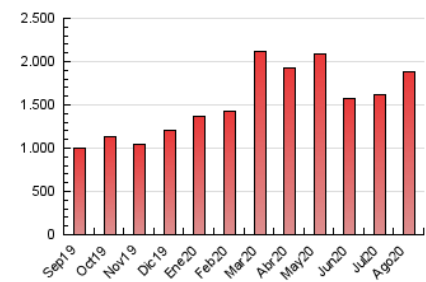

Páginas (x 1000)