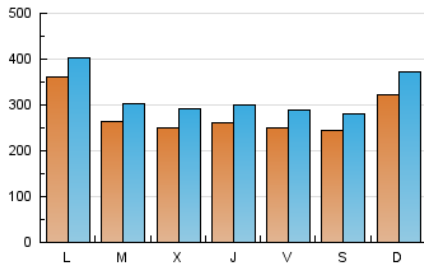

Atlántico

1. Cifras totales y promedios (Nacional e Internacional)

MES - AÑO	NAVEGADORES UNICOS	VISITAS	PAGINAS
Agosto - 2020	536.883	1.001.532	1.878.965
PROMEDIO DIARIO	28.185	32.307	60.612
PROMEDIO LUNES-VIERNES	28.117	32.168	59.068
PROMEDIO SABADO-DOMINGO	28.327	32.601	63.854
PAGINAS / VISITAS	1,88		
DURACION MEDIA VISITAS	0:02:16		
DURACION MEDIA PAGINAS	0:02:36		

2. Secciones (Nacional e Internacional)

	PAGINAS	%
HOME	420.823	22.40 %
RESTO	1.458.142	77.60 %

3. Por día del mes (Nacional e Internacional)

Día	N. únicos	Visitas	Páginas	Día	N. únicos	Visitas	Páginas	Día	N. únicos	Visitas	Páginas
1	17.246	20.174	37.873	11	27.969	32.158	57.120	21	42.103	48.549	87.669
2	21.693	25.111	47.658	12	25.143	29.088	52.650	22	28.143	32.554	61.173
3	66.809	70.315	102.675	13	17.750	20.836	40.522	23	29.942	34.771	62.965
4	26.963	30.423	50.548	14	20.938	24.387	54.402	24	31.444	35.915	63.480
5	20.184	23.637	47.050	15	29.106	32.890	81.464	25	24.535	28.608	53.899
6	21.233	24.732	46.921	16	28.592	32.810	65.362	26	22.109	26.226	50.959
7	17.067	20.110	42.569	17	25.619	29.161	52.789	27	29.295	33.746	62.042
8	24.401	28.312	59.823	18	26.495	30.378	55.616	28	19.613	22.791	45.088
9	40.523	46.050	93.442	19	32.302	37.490	71.619	29	22.886	26.617	52.063
10	27.254	31.224	61.899	20	35.744	40.648	75.758	30	40.740	46.721	76.720
								31	29.894	35.100	65.147

4. Gráficas (Nacional e Internacional)

4.1 Por día de la semana (promedio)

N. únicos / Visitas (x 100)

Páginas (x 100)

4.2 Por franja horaria (promedio)

Visitas (x 1000)

Páginas (x 1000)

4.3 Por meses