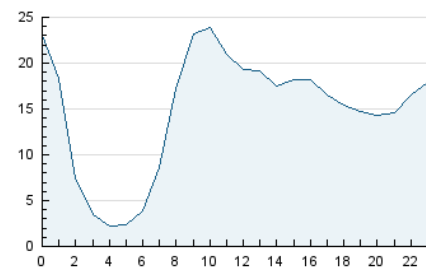

2. Secciones (Nacional)

	PAGINAS	%
HOME	197.054	27.00 %
RESTO	532.790	73.00 %

3. Por día del mes (Nacional)

Día	N. únicos	Visitas	Páginas	Día	N. únicos	Visitas	Páginas	Día	N. únicos	Visitas	Páginas
1	10.022	11.689	23.067	11	8.714	10.241	20.718	21	9.593	10.989	21.361
2	9.361	10.861	21.398	12	8.447	10.063	20.571	22	8.353	9.836	20.338
3	9.627	11.324	23.891	13	40.387	47.371	102.991	23	8.370	9.867	19.883
4	7.461	8.939	18.066	14	10.083	11.865	24.959	24	8.332	9.684	19.879
5	9.078	10.747	21.721	15	7.709	9.142	19.557	25	6.706	7.846	15.849
6	9.728	11.366	22.645	16	9.152	10.786	21.674	26	8.775	10.150	19.705
7	9.101	10.799	21.207	17	8.128	9.607	18.844	27	9.719	11.356	21.771
8	9.413	10.950	21.492	18	7.481	8.790	17.073	28	10.223	11.991	24.296
9	9.678	11.341	23.612	19	7.745	9.003	18.876	29	8.974	10.332	20.585
10	9.697	11.280	23.269	20	8.410	9.929	20.940	30	7.750	9.151	19.223
								31	8.656	10.021	20.383

4. Gráficas (Nacional)

4.1 Por día de la semana (promedio)

N. únicos / Visitas (x 100)

Páginas (x 100)

4.2 Por franja horaria (promedio)

Visitas (x 1000)

Páginas (x 1000)

4.3 Por meses