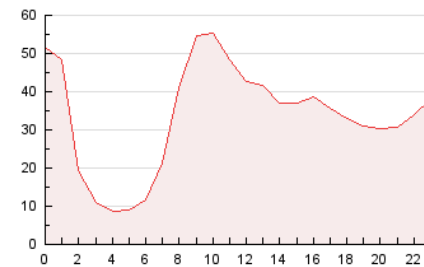

2. Secciones (Nacional e Internacional)

	PAGINAS	%
HOME	207.495	25.64 %
RESTO	601.881	74.36 %

3. Por día del mes (Nacional e Internacional)

Día	N. únicos	Visitas	Páginas	Día	N. únicos	Visitas	Páginas	Día	N. únicos	Visitas	Páginas
1	11.577	13.439	25.742	11	9.934	11.597	22.670	21	10.889	12.460	23.937
2	10.874	12.448	23.884	12	9.607	11.335	22.509	22	9.692	11.304	22.708
3	11.154	12.938	26.787	13	43.482	50.735	108.831	23	9.667	11.221	22.098
4	8.724	10.288	20.181	14	11.598	13.613	27.918	24	9.645	11.032	22.057
5	10.369	12.159	23.846	15	9.004	10.574	21.919	25	7.736	8.910	17.637
6	11.219	13.018	25.124	16	10.420	12.235	24.168	26	9.932	11.384	21.598
7	10.987	12.839	24.264	17	9.461	11.036	21.248	27	11.091	12.869	24.144
8	11.946	13.726	25.646	18	8.622	9.996	18.955	28	11.505	13.462	26.945
9	11.815	13.594	26.922	19	8.921	10.267	20.753	29	10.281	11.834	23.024
10	11.309	13.043	26.048	20	9.699	11.317	23.303	30	9.016	10.527	21.580
								31	9.952	11.485	22.930

4. Gráficas (Nacional e Internacional)

4.1 Por día de la semana (promedio)

N. únicos / Visitas (x 100)

Páginas (x 100)

4.2 Por franja horaria (promedio)

Visitas (x 1000)

Páginas (x 1000)

4.3 Por meses