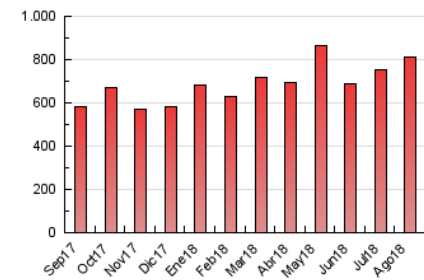

Páginas (x 1000)