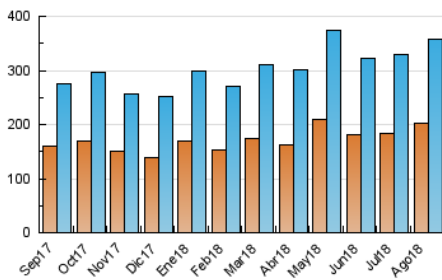

2. Secciones (Nacional)

	PAGINAS	%
HOME	197.054	27.00 %
RESTO	532.790	73.00 %

3. Por día del mes (Nacional)

Día	N. únicos	Visitas	Páginas	Día	N. únicos	Visitas	Páginas	Día	N. únicos	Visitas	Páginas
1	10.022	11.689	23.067	11	8.714	10.241	20.718	21	9.593	10.989	21.361
2	9.361	10.861	21.398	12	8.447	10.063	20.571	22	8.353	9.836	20.338
3	9.627	11.324	23.891	13	40.387	47.371	102.991	23	8.370	9.867	19.883
4	7.461	8.939	18.066	14	10.083	11.865	24.959	24	8.332	9.684	19.879
5	9.078	10.747	21.721	15	7.709	9.142	19.557	25	6.706	7.846	15.849
6	9.728	11.366	22.645	16	9.152	10.786	21.674	26	8.775	10.150	19.705
7	9.101	10.799	21.207	17	8.128	9.607	18.844	27	9.719	11.356	21.771
8	9.413	10.950	21.492	18	7.481	8.790	17.073	28	10.223	11.991	24.296
9	9.678	11.341	23.612	19	7.745	9.003	18.876	29	8.974	10.332	20.585
10	9.697	11.280	23.269	20	8.410	9.929	20.940	30	7.750	9.151	19.223
								31	8.656	10.021	20.383

4. Gráficas (Nacional)

4.1 Por día de la semana (promedio)

N. únicos / Visitas (x 100)

Páginas (x 100)

4.2 Por franja horaria (promedio)

Visitas (x 1000)

Páginas (x 1000)

4.3 Por meses

N. únicos / Visitas (x 1000)

Páginas (x 1000)

5. Observaciones

Este Medio Electrónico de Comunicación ha sido medido por la herramienta Google Analytics de Google

6. Definiciones básicas (Para más información ver Normas Técnicas para el Control de los Medios Electrónicos de Comunicación)

Visita:

Una secuencia ininterrumpida de páginas servidas a un usuario válido. Si dicho usuario no realiza peticiones de páginas en un periodo de tiempo (30 min) la siguiente petición constituirá el inicio de una nueva visita.