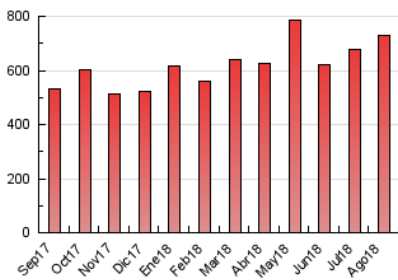

2. Secciones (Nacional)

	PAGINAS	%
HOME	197.054	27.00 %
RESTO	532.790	73.00 %

3. Por día del mes (Nacional)

Día	N. únicos	Visitas	Páginas	Día	N. únicos	Visitas	Páginas	Día	N. únicos	Visitas	Páginas
1	10.022	11.689	23.067	11	8.714	10.241	20.718	21	9.593	10.989	21.361
2	9.361	10.861	21.398	12	8.447	10.063	20.571	22	8.353	9.836	20.338
3	9.627	11.324	23.891	13	40.387	47.371	102.991	23	8.370	9.867	19.883
4	7.461	8.939	18.066	14	10.083	11.865	24.959	24	8.332	9.684	19.879
5	9.078	10.747	21.721	15	7.709	9.142	19.557	25	6.706	7.846	15.849
6	9.728	11.366	22.645	16	9.152	10.786	21.674	26	8.775	10.150	19.705
7	9.101	10.799	21.207	17	8.128	9.607	18.844	27	9.719	11.356	21.771
8	9.413	10.950	21.492	18	7.481	8.790	17.073	28	10.223	11.991	24.296
9	9.678	11.341	23.612	19	7.745	9.003	18.876	29	8.974	10.332	20.585
10	9.697	11.280	23.269	20	8.410	9.929	20.940	30	7.750	9.151	19.223
								31	8.656	10.021	20.383

4. Gráficas (Nacional)

4.1 Por día de la semana (promedio)

N. únicos / Visitas (x 100)

Páginas (x 100)

4.2 Por franja horaria (promedio)

Visitas (x 1000)

Páginas (x 1000)

4.3 Por meses

N. únicos / Visitas (x 1000)

Páginas (x 1000)

5. Observaciones

Este Medio Electrónico de Comunicación ha sido medido por la herramienta Google Analytics de Google

6. Definiciones básicas (Para más información ver Normas Técnicas para el Control de los Medios Electrónicos de Comunicación)

Visita:

Una secuencia ininterrumpida de páginas servidas a un usuario válido. Si dicho usuario no realiza peticiones de páginas en un periodo de tiempo (30 min) la siguiente petición constituirá el inicio de una nueva visita.