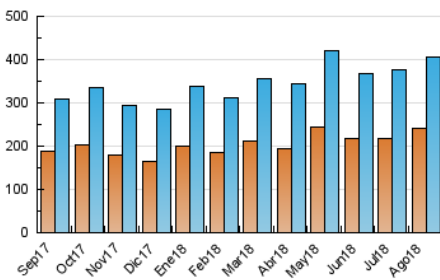

4.3 Por meses

N. únicos / Visitas (x 1000)