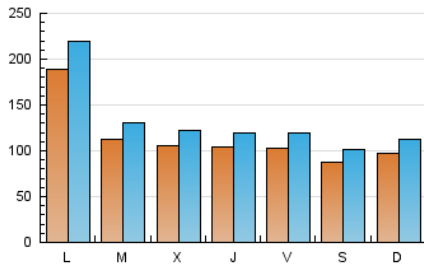

Atlántico

1. Cifras totales y promedios (Nacional e Internacional)

MES - AÑO	NAVEGADORES UNICOS	VISITAS	PAGINAS
Agosto - 2018	242.013	406.685	809.376
PROMEDIO DIARIO	11.294	13.119	26.109
PROMEDIO LUNES-VIERNES	12.012	13.946	27.879
PROMEDIO SABADO-DOMINGO	9.231	10.742	21.019
PAGINAS / VISITAS	1,99		
DURACION MEDIA VISITAS	0:03:51		
DURACION MEDIA PAGINAS	0:03:53		

2. Secciones (Nacional e Internacional)

	PAGINAS	%
HOME	207.495	25.64 %
RESTO	601.881	74.36 %

3. Por día del mes (Nacional e Internacional)

Día	N. únicos	Visitas	Páginas	Día	N. únicos	Visitas	Páginas	Día	N. únicos	Visitas	Páginas
1	11.577	13.439	25.742	11	9.934	11.597	22.670	21	10.889	12.460	23.937
2	10.874	12.448	23.884	12	9.607	11.335	22.509	22	9.692	11.304	22.708
3	11.154	12.938	26.787	13	43.482	50.735	108.831	23	9.667	11.221	22.098
4	8.724	10.288	20.181	14	11.598	13.613	27.918	24	9.645	11.032	22.057
5	10.369	12.159	23.846	15	9.004	10.574	21.919	25	7.736	8.910	17.637
6	11.219	13.018	25.124	16	10.420	12.235	24.168	26	9.932	11.384	21.598
7	10.987	12.839	24.264	17	9.461	11.036	21.248	27	11.091	12.869	24.144
8	11.946	13.726	25.646	18	8.622	9.996	18.955	28	11.505	13.462	26.945
9	11.815	13.594	26.922	19	8.921	10.267	20.753	29	10.281	11.834	23.024
10	11.309	13.043	26.048	20	9.699	11.317	23.303	30	9.016	10.527	21.580
								31	9.952	11.485	22.930

4. Gráficas (Nacional e Internacional)

4.1 Por día de la semana (promedio)

N. únicos / Visitas (x 100)

Páginas (x 100)

4.2 Por franja horaria (promedio)

Visitas (x 1000)

Páginas (x 1000)

4.3 Por meses