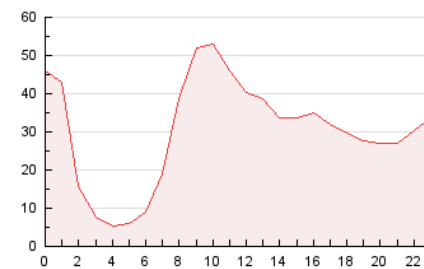

2. Secciones (Nacional)

	PAGINAS	%
HOME	197.054	27.00 %
RESTO	532.790	73.00 %

3. Por día del mes (Nacional)

Día	N. únicos	Visitas	Páginas	Día	N. únicos	Visitas	Páginas	Día	N. únicos	Visitas	Páginas
1	10.022	11.689	23.067	11	8.714	10.241	20.718	21	9.593	10.989	21.361
2	9.361	10.861	21.398	12	8.447	10.063	20.571	22	8.353	9.836	20.338
3	9.627	11.324	23.891	13	40.387	47.371	102.991	23	8.370	9.867	19.883
4	7.461	8.939	18.066	14	10.083	11.865	24.959	24	8.332	9.684	19.879
5	9.078	10.747	21.721	15	7.709	9.142	19.557	25	6.706	7.846	15.849
6	9.728	11.366	22.645	16	9.152	10.786	21.674	26	8.775	10.150	19.705
7	9.101	10.799	21.207	17	8.128	9.607	18.844	27	9.719	11.356	21.771
8	9.413	10.950	21.492	18	7.481	8.790	17.073	28	10.223	11.991	24.296
9	9.678	11.341	23.612	19	7.745	9.003	18.876	29	8.974	10.332	20.585
10	9.697	11.280	23.269	20	8.410	9.929	20.940	30	7.750	9.151	19.223
								31	8.656	10.021	20.383

4. Gráficas (Nacional)

4.1 Por día de la semana (promedio)

N. únicos / Visitas (x 100)

Páginas (x 100)

4.2 Por franja horaria (promedio)

Visitas (x 1000)

Páginas (x 1000)

4.3 Por meses