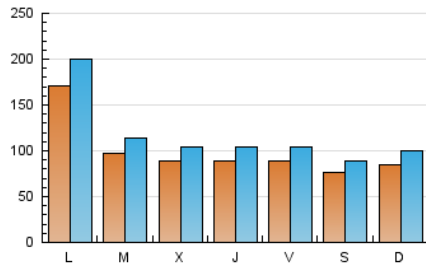

Atlántico

1. Cifras totales y promedios (Nacional)

MES - AÑO	NAVEGADORES UNICOS	VISITAS	PAGINAS
Agosto - 2018	201.894	357.316	729.844
PROMEDIO DIARIO	9.835	11.526	23.543
PROMEDIO LUNES-VIERNES	10.455	12.241	25.098
PROMEDIO SABADO-DOMINGO	8.051	9.472	19.072
PAGINAS / VISITAS	2,04		
DURACION MEDIA VISITAS	0:03:49		
DURACION MEDIA PAGINAS	0:03:40		

2. Secciones (Nacional)

	PAGINAS	%
HOME	197.054	27.00 %
RESTO	532.790	73.00 %

3. Por día del mes (Nacional)

Día	N. únicos	Visitas	Páginas	Día	N. únicos	Visitas	Páginas	Día	N. únicos	Visitas	Páginas
1	10.022	11.689	23.067	11	8.714	10.241	20.718	21	9.593	10.989	21.361
2	9.361	10.861	21.398	12	8.447	10.063	20.571	22	8.353	9.836	20.338
3	9.627	11.324	23.891	13	40.387	47.371	102.991	23	8.370	9.867	19.883
4	7.461	8.939	18.066	14	10.083	11.865	24.959	24	8.332	9.684	19.879
5	9.078	10.747	21.721	15	7.709	9.142	19.557	25	6.706	7.846	15.849
6	9.728	11.366	22.645	16	9.152	10.786	21.674	26	8.775	10.150	19.705
7	9.101	10.799	21.207	17	8.128	9.607	18.844	27	9.719	11.356	21.771
8	9.413	10.950	21.492	18	7.481	8.790	17.073	28	10.223	11.991	24.296
9	9.678	11.341	23.612	19	7.745	9.003	18.876	29	8.974	10.332	20.585
10	9.697	11.280	23.269	20	8.410	9.929	20.940	30	7.750	9.151	19.223
								31	8.656	10.021	20.383

4. Gráficas (Nacional)

4.1 Por día de la semana (promedio)

N. únicos / Visitas (x 100)

Páginas (x 100)

4.2 Por franja horaria (promedio)

Visitas (x 1000)

Páginas (x 1000)

4.3 Por meses