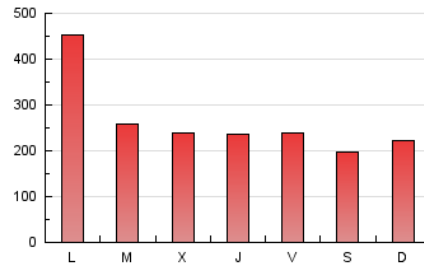

Atlántico

1. Cifras totales y promedios (Nacional e Internacional)

MES - AÑO	NAVEGADORES UNICOS	VISITAS	PAGINAS
Agosto - 2018	242.013	406.685	809.376
PROMEDIO DIARIO	11.294	13.119	26.109
PROMEDIO LUNES-VIERNES	12.012	13.946	27.879
PROMEDIO SABADO-DOMINGO	9.231	10.742	21.019
PAGINAS / VISITAS	1,99		
DURACION MEDIA VISITAS	0:03:51		
DURACION MEDIA PAGINAS	0:03:53		

2. Secciones (Nacional e Internacional)

	PAGINAS	%
HOME	207.495	25.64 %
RESTO	601.881	74.36 %

3. Por día del mes (Nacional e Internacional)

Día	N. únicos	Visitas	Páginas	Día	N. únicos	Visitas	Páginas	Día	N. únicos	Visitas	Páginas
1	11.577	13.439	25.742	11	9.934	11.597	22.670	21	10.889	12.460	23.937
2	10.874	12.448	23.884	12	9.607	11.335	22.509	22	9.692	11.304	22.708
3	11.154	12.938	26.787	13	43.482	50.735	108.831	23	9.667	11.221	22.098
4	8.724	10.288	20.181	14	11.598	13.613	27.918	24	9.645	11.032	22.057
5	10.369	12.159	23.846	15	9.004	10.574	21.919	25	7.736	8.910	17.637
6	11.219	13.018	25.124	16	10.420	12.235	24.168	26	9.932	11.384	21.598
7	10.987	12.839	24.264	17	9.461	11.036	21.248	27	11.091	12.869	24.144
8	11.946	13.726	25.646	18	8.622	9.996	18.955	28	11.505	13.462	26.945
9	11.815	13.594	26.922	19	8.921	10.267	20.753	29	10.281	11.834	23.024
10	11.309	13.043	26.048	20	9.699	11.317	23.303	30	9.016	10.527	21.580
								31	9.952	11.485	22.930

4. Gráficas (Nacional e Internacional)

4.1 Por día de la semana (promedio)

N. únicos / Visitas (x 100)

Páginas (x 100)

4.2 Por franja horaria (promedio)

Visitas (x 1000)

Páginas (x 1000)

4.3 Por meses