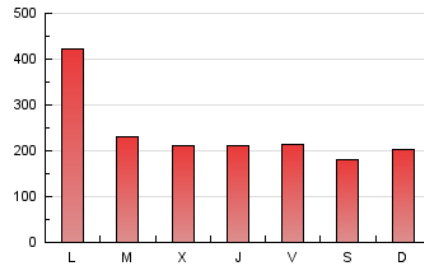

Atlántico

1. Cifras totales y promedios (Nacional)

MES - AÑO	NAVEGADORES UNICOS	VISITAS	PAGINAS
Agosto - 2018	201.894	357.316	729.844
PROMEDIO DIARIO	9.835	11.526	23.543
PROMEDIO LUNES-VIERNES	10.455	12.241	25.098
PROMEDIO SABADO-DOMINGO	8.051	9.472	19.072
PAGINAS / VISITAS	2,04		
DURACION MEDIA VISITAS	0:03:49		
DURACION MEDIA PAGINAS	0:03:40		

2. Secciones (Nacional)

	PAGINAS	%
HOME	197.054	27.00 %
RESTO	532.790	73.00 %

3. Por día del mes (Nacional)

Día	N. únicos	Visitas	Páginas	Día	N. únicos	Visitas	Páginas	Día	N. únicos	Visitas	Páginas
1	10.022	11.689	23.067	11	8.714	10.241	20.718	21	9.593	10.989	21.361
2	9.361	10.861	21.398	12	8.447	10.063	20.571	22	8.353	9.836	20.338
3	9.627	11.324	23.891	13	40.387	47.371	102.991	23	8.370	9.867	19.883
4	7.461	8.939	18.066	14	10.083	11.865	24.959	24	8.332	9.684	19.879
5	9.078	10.747	21.721	15	7.709	9.142	19.557	25	6.706	7.846	15.849
6	9.728	11.366	22.645	16	9.152	10.786	21.674	26	8.775	10.150	19.705
7	9.101	10.799	21.207	17	8.128	9.607	18.844	27	9.719	11.356	21.771
8	9.413	10.950	21.492	18	7.481	8.790	17.073	28	10.223	11.991	24.296
9	9.678	11.341	23.612	19	7.745	9.003	18.876	29	8.974	10.332	20.585
10	9.697	11.280	23.269	20	8.410	9.929	20.940	30	7.750	9.151	19.223
								31	8.656	10.021	20.383

4. Gráficas (Nacional)

4.1 Por día de la semana (promedio)

N. únicos / Visitas (x 100)

Páginas (x 100)

4.2 Por franja horaria (promedio)

Visitas (x 1000)

Páginas (x 1000)

4.3 Por meses