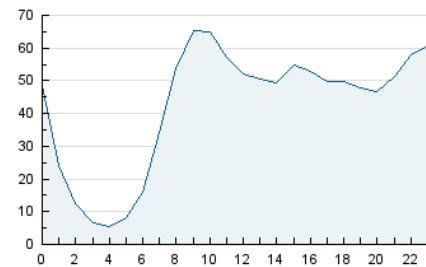

2. Secciones (Nacional)

	PAGINAS	%
HOME	479.596	24.86 %
RESTO	1.449.770	75.14 %

3. Por día del mes (Nacional)

Día	N. únicos	Visitas	Páginas	Día	N. únicos	Visitas	Páginas	Día	N. únicos	Visitas	Páginas
1	25.795	30.117	58.657	11	24.237	28.910	51.488	21	49.765	58.534	97.171
2	27.816	32.755	60.900	12	25.654	31.112	59.971	22	32.611	38.979	71.011
3	18.422	21.965	48.214	13	21.650	26.114	52.973	23	37.508	43.377	77.641
4	29.548	34.828	63.437	14	20.340	24.963	51.108	24	33.610	39.579	73.091
5	24.360	29.175	58.368	15	21.225	25.876	51.411	25	25.848	30.728	69.902
6	24.889	29.601	58.149	16	20.981	24.968	48.866	26	21.613	26.074	56.752
7	23.653	28.309	56.057	17	20.796	25.045	46.687	27	24.243	29.405	59.371
8	21.158	25.296	49.882	18	38.176	45.520	81.120	28	25.131	30.335	55.671
9	20.621	24.926	52.564	19	35.705	42.633	76.013	29	23.793	28.592	56.307
10	18.367	22.222	43.437	20	65.109	73.460	117.468	30	30.854	36.508	70.799
								31	24.953	29.464	54.880

4. Gráficas (Nacional)

4.1 Por día de la semana (promedio)

N. únicos / Visitas (x 100)

Páginas (x 100)

4.2 Por franja horaria (promedio)

Visitas (x 1000)

Páginas (x 1000)

4.3 Por meses