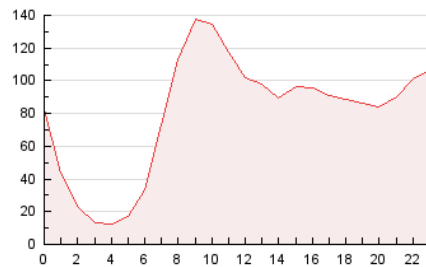

2. Secciones (Nacional)

	PAGINAS	%
HOME	479.596	24.86 %
RESTO	1.449.770	75.14 %

3. Por día del mes (Nacional)

Día	N. únicos	Visitas	Páginas	Día	N. únicos	Visitas	Páginas	Día	N. únicos	Visitas	Páginas
1	25.795	30.117	58.657	11	24.237	28.910	51.488	21	49.765	58.534	97.171
2	27.816	32.755	60.900	12	25.654	31.112	59.971	22	32.611	38.979	71.011
3	18.422	21.965	48.214	13	21.650	26.114	52.973	23	37.508	43.377	77.641
4	29.548	34.828	63.437	14	20.340	24.963	51.108	24	33.610	39.579	73.091
5	24.360	29.175	58.368	15	21.225	25.876	51.411	25	25.848	30.728	69.902
6	24.889	29.601	58.149	16	20.981	24.968	48.866	26	21.613	26.074	56.752
7	23.653	28.309	56.057	17	20.796	25.045	46.687	27	24.243	29.405	59.371
8	21.158	25.296	49.882	18	38.176	45.520	81.120	28	25.131	30.335	55.671
9	20.621	24.926	52.564	19	35.705	42.633	76.013	29	23.793	28.592	56.307
10	18.367	22.222	43.437	20	65.109	73.460	117.468	30	30.854	36.508	70.799
								31	24.953	29.464	54.880

4. Gráficas (Nacional)

4.1 Por día de la semana (promedio)

N. únicos / Visitas (x 100)

Páginas (x 100)

4.2 Por franja horaria (promedio)

Visitas (x 1000)

Páginas (x 1000)

4.3 Por meses