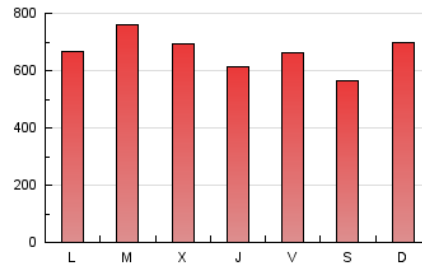

Atlántico

1. Cifras totales y promedios (Nacional e Internacional)

MES - AÑO	NAVEGADORES UNICOS	VISITAS	PAGINAS
Julio - 2021	527.033	1.087.957	2.043.102
PROMEDIO DIARIO	29.743	35.095	65.907
PROMEDIO LUNES-VIERNES	30.536	36.003	67.393
PROMEDIO SABADO-DOMINGO	27.805	32.876	62.274
PAGINAS / VISITAS	1,88		
DURACION MEDIA VISITAS	0:03:08		
DURACION MEDIA PAGINAS	0:03:34		

2. Secciones (Nacional e Internacional)

	PAGINAS	%
HOME	495.932	24.27 %
RESTO	1.547.170	75.73 %

3. Por día del mes (Nacional e Internacional)

Día	N. únicos	Visitas	Páginas	Día	N. únicos	Visitas	Páginas	Día	N. únicos	Visitas	Páginas
1	28.167	32.679	62.696	11	26.130	30.868	54.640	21	52.166	61.081	101.401
2	30.030	35.195	64.798	12	27.740	33.262	63.708	22	34.816	41.408	74.992
3	20.060	23.714	51.241	13	23.479	28.158	56.758	23	39.699	45.736	81.778
4	31.358	36.886	66.691	14	22.409	27.135	55.049	24	35.702	41.875	76.555
5	26.439	31.498	62.338	15	22.997	27.844	54.839	25	27.850	32.964	73.499
6	27.144	31.990	62.169	16	22.806	26.983	52.300	26	23.723	28.281	60.278
7	25.813	30.551	60.320	17	22.447	26.851	49.471	27	26.753	32.040	63.489
8	23.076	27.382	53.361	18	39.783	47.347	84.158	28	27.784	33.189	60.138
9	22.463	26.929	56.483	19	37.672	44.766	79.492	29	26.192	31.090	60.000
10	20.184	24.014	46.352	20	67.181	75.863	121.561	30	33.232	39.012	74.690
								31	26.735	31.366	57.857

4. Gráficas (Nacional e Internacional)

4.1 Por día de la semana (promedio)

N. únicos / Visitas (x 100)

Páginas (x 100)

4.2 Por franja horaria (promedio)

Visitas (x 1000)

Páginas (x 1000)

4.3 Por meses