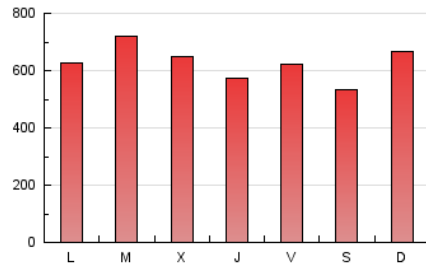

Atlántico

1. Cifras totales y promedios (Nacional)

MES - AÑO	NAVEGADORES UNICOS	VISITAS	PAGINAS
Julio - 2021	469.679	1.019.370	1.929.366
PROMEDIO DIARIO	27.691	32.883	62.238
PROMEDIO LUNES-VIERNES	28.385	33.687	63.505
PROMEDIO SABADO-DOMINGO	25.995	30.918	59.140
PAGINAS / VISITAS	1,89		
DURACION MEDIA VISITAS	0:03:07		
DURACION MEDIA PAGINAS	0:03:30		

2. Secciones (Nacional)

	PAGINAS	%
HOME	479.596	24.86 %
RESTO	1.449.770	75.14 %

3. Por día del mes (Nacional)

Día	N. únicos	Visitas	Páginas	Día	N. únicos	Visitas	Páginas	Día	N. únicos	Visitas	Páginas
1	25.795	30.117	58.657	11	24.237	28.910	51.488	21	49.765	58.534	97.171
2	27.816	32.755	60.900	12	25.654	31.112	59.971	22	32.611	38.979	71.011
3	18.422	21.965	48.214	13	21.650	26.114	52.973	23	37.508	43.377	77.641
4	29.548	34.828	63.437	14	20.340	24.963	51.108	24	33.610	39.579	73.091
5	24.360	29.175	58.368	15	21.225	25.876	51.411	25	25.848	30.728	69.902
6	24.889	29.601	58.149	16	20.981	24.968	48.866	26	21.613	26.074	56.752
7	23.653	28.309	56.057	17	20.796	25.045	46.687	27	24.243	29.405	59.371
8	21.158	25.296	49.882	18	38.176	45.520	81.120	28	25.131	30.335	55.671
9	20.621	24.926	52.564	19	35.705	42.633	76.013	29	23.793	28.592	56.307
10	18.367	22.222	43.437	20	65.109	73.460	117.468	30	30.854	36.508	70.799
								31	24.953	29.464	54.880

4. Gráficas (Nacional)

4.1 Por día de la semana (promedio)

N. únicos / Visitas (x 100)

Páginas (x 100)

4.2 Por franja horaria (promedio)

Visitas (x 1000)

Páginas (x 1000)

4.3 Por meses