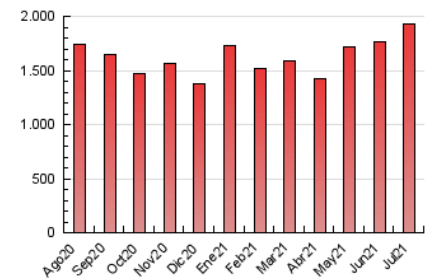

Páginas (x 1000)