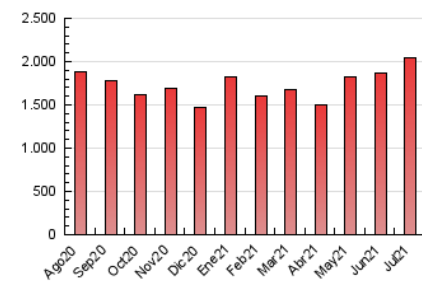

Páginas (x 1000)