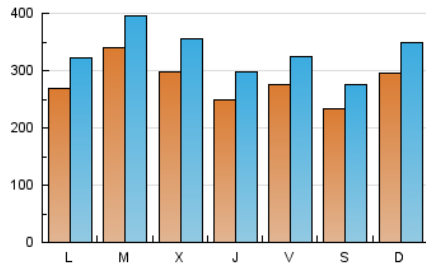

Atlántico

1. Cifras totales y promedios (Nacional)

MES - AÑO	NAVEGADORES UNICOS	VISITAS	PAGINAS
Julio - 2021	469.679	1.019.370	1.929.366
PROMEDIO DIARIO	27.691	32.883	62.238
PROMEDIO LUNES-VIERNES	28.385	33.687	63.505
PROMEDIO SABADO-DOMINGO	25.995	30.918	59.140
PAGINAS / VISITAS	1,89		
DURACION MEDIA VISITAS	0:03:07		
DURACION MEDIA PAGINAS	0:03:30		

2. Secciones (Nacional)

	PAGINAS	%
HOME	479.596	24.86 %
RESTO	1.449.770	75.14 %

3. Por día del mes (Nacional)

Día	N. únicos	Visitas	Páginas	Día	N. únicos	Visitas	Páginas	Día	N. únicos	Visitas	Páginas
1	25.795	30.117	58.657	11	24.237	28.910	51.488	21	49.765	58.534	97.171
2	27.816	32.755	60.900	12	25.654	31.112	59.971	22	32.611	38.979	71.011
3	18.422	21.965	48.214	13	21.650	26.114	52.973	23	37.508	43.377	77.641
4	29.548	34.828	63.437	14	20.340	24.963	51.108	24	33.610	39.579	73.091
5	24.360	29.175	58.368	15	21.225	25.876	51.411	25	25.848	30.728	69.902
6	24.889	29.601	58.149	16	20.981	24.968	48.866	26	21.613	26.074	56.752
7	23.653	28.309	56.057	17	20.796	25.045	46.687	27	24.243	29.405	59.371
8	21.158	25.296	49.882	18	38.176	45.520	81.120	28	25.131	30.335	55.671
9	20.621	24.926	52.564	19	35.705	42.633	76.013	29	23.793	28.592	56.307
10	18.367	22.222	43.437	20	65.109	73.460	117.468	30	30.854	36.508	70.799
								31	24.953	29.464	54.880

4. Gráficas (Nacional)

4.1 Por día de la semana (promedio)

N. únicos / Visitas (x 100)

Páginas (x 100)

4.2 Por franja horaria (promedio)

Visitas (x 1000)

Páginas (x 1000)

4.3 Por meses