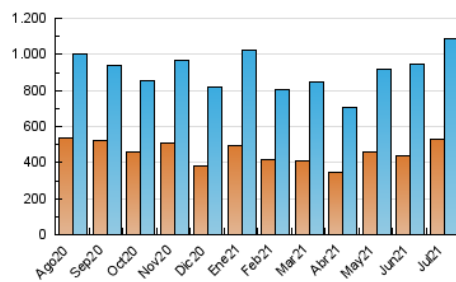

4.3 Por meses

N. únicos / Visitas (x 1000)