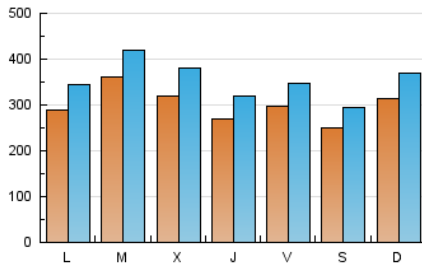

Atlántico

1. Cifras totales y promedios (Nacional e Internacional)

MES - AÑO	NAVEGADORES UNICOS	VISITAS	PAGINAS
Julio - 2021	527.033	1.087.957	2.043.102
PROMEDIO DIARIO	29.743	35.095	65.907
PROMEDIO LUNES-VIERNES	30.536	36.003	67.393
PROMEDIO SABADO-DOMINGO	27.805	32.876	62.274
PAGINAS / VISITAS	1,88		
DURACION MEDIA VISITAS	0:03:08		
DURACION MEDIA PAGINAS	0:03:34		

2. Secciones (Nacional e Internacional)

	PAGINAS	%
HOME	495.932	24.27 %
RESTO	1.547.170	75.73 %

3. Por día del mes (Nacional e Internacional)

Día	N. únicos	Visitas	Páginas	Día	N. únicos	Visitas	Páginas	Día	N. únicos	Visitas	Páginas
1	28.167	32.679	62.696	11	26.130	30.868	54.640	21	52.166	61.081	101.401
2	30.030	35.195	64.798	12	27.740	33.262	63.708	22	34.816	41.408	74.992
3	20.060	23.714	51.241	13	23.479	28.158	56.758	23	39.699	45.736	81.778
4	31.358	36.886	66.691	14	22.409	27.135	55.049	24	35.702	41.875	76.555
5	26.439	31.498	62.338	15	22.997	27.844	54.839	25	27.850	32.964	73.499
6	27.144	31.990	62.169	16	22.806	26.983	52.300	26	23.723	28.281	60.278
7	25.813	30.551	60.320	17	22.447	26.851	49.471	27	26.753	32.040	63.489
8	23.076	27.382	53.361	18	39.783	47.347	84.158	28	27.784	33.189	60.138
9	22.463	26.929	56.483	19	37.672	44.766	79.492	29	26.192	31.090	60.000
10	20.184	24.014	46.352	20	67.181	75.863	121.561	30	33.232	39.012	74.690
								31	26.735	31.366	57.857

4. Gráficas (Nacional e Internacional)

4.1 Por día de la semana (promedio)

N. únicos / Visitas (x 100)

Páginas (x 100)

4.2 Por franja horaria (promedio)

Visitas (x 1000)

Páginas (x 1000)

4.3 Por meses