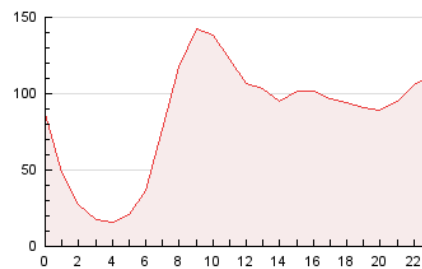

2. Secciones (Nacional e Internacional)

	PAGINAS	%
HOME	495.932	24.27 %
RESTO	1.547.170	75.73 %

3. Por día del mes (Nacional e Internacional)

Día	N. únicos	Visitas	Páginas	Día	N. únicos	Visitas	Páginas	Día	N. únicos	Visitas	Páginas
1	28.167	32.679	62.696	11	26.130	30.868	54.640	21	52.166	61.081	101.401
2	30.030	35.195	64.798	12	27.740	33.262	63.708	22	34.816	41.408	74.992
3	20.060	23.714	51.241	13	23.479	28.158	56.758	23	39.699	45.736	81.778
4	31.358	36.886	66.691	14	22.409	27.135	55.049	24	35.702	41.875	76.555
5	26.439	31.498	62.338	15	22.997	27.844	54.839	25	27.850	32.964	73.499
6	27.144	31.990	62.169	16	22.806	26.983	52.300	26	23.723	28.281	60.278
7	25.813	30.551	60.320	17	22.447	26.851	49.471	27	26.753	32.040	63.489
8	23.076	27.382	53.361	18	39.783	47.347	84.158	28	27.784	33.189	60.138
9	22.463	26.929	56.483	19	37.672	44.766	79.492	29	26.192	31.090	60.000
10	20.184	24.014	46.352	20	67.181	75.863	121.561	30	33.232	39.012	74.690
								31	26.735	31.366	57.857

4. Gráficas (Nacional e Internacional)

4.1 Por día de la semana (promedio)

N. únicos / Visitas (x 100)

Páginas (x 100)

4.2 Por franja horaria (promedio)

Visitas (x 1000)

Páginas (x 1000)

4.3 Por meses