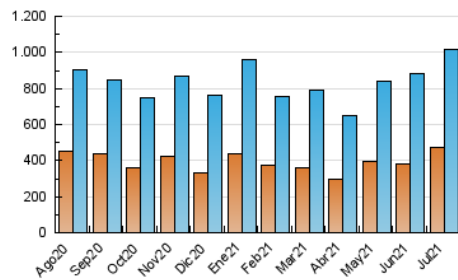

2. Secciones (Nacional)

	PAGINAS	%
HOME	479.596	24.86 %
RESTO	1.449.770	75.14 %

3. Por día del mes (Nacional)

Día	N. únicos	Visitas	Páginas	Día	N. únicos	Visitas	Páginas	Día	N. únicos	Visitas	Páginas
1	25.795	30.117	58.657	11	24.237	28.910	51.488	21	49.765	58.534	97.171
2	27.816	32.755	60.900	12	25.654	31.112	59.971	22	32.611	38.979	71.011
3	18.422	21.965	48.214	13	21.650	26.114	52.973	23	37.508	43.377	77.641
4	29.548	34.828	63.437	14	20.340	24.963	51.108	24	33.610	39.579	73.091
5	24.360	29.175	58.368	15	21.225	25.876	51.411	25	25.848	30.728	69.902
6	24.889	29.601	58.149	16	20.981	24.968	48.866	26	21.613	26.074	56.752
7	23.653	28.309	56.057	17	20.796	25.045	46.687	27	24.243	29.405	59.371
8	21.158	25.296	49.882	18	38.176	45.520	81.120	28	25.131	30.335	55.671
9	20.621	24.926	52.564	19	35.705	42.633	76.013	29	23.793	28.592	56.307
10	18.367	22.222	43.437	20	65.109	73.460	117.468	30	30.854	36.508	70.799
								31	24.953	29.464	54.880

4. Gráficas (Nacional)

4.1 Por día de la semana (promedio)

N. únicos / Visitas (x 100)

Páginas (x 100)

4.2 Por franja horaria (promedio)

Visitas (x 1000)

Páginas (x 1000)

4.3 Por meses

N. únicos / Visitas (x 1000)

Páginas (x 1000)

5. Observaciones

Este Medio Electrónico de Comunicación ha sido medido por la herramienta Google Analytics de Google

6. Definiciones básicas (Para más información ver Normas Técnicas para el Control de los Medios Electrónicos de Comunicación)

Visita:

Una secuencia ininterrumpida de páginas servidas a un usuario válido. Si dicho usuario no realiza peticiones de páginas en un periodo de tiempo (30 min) la siguiente petición constituirá el inicio de una nueva visita.