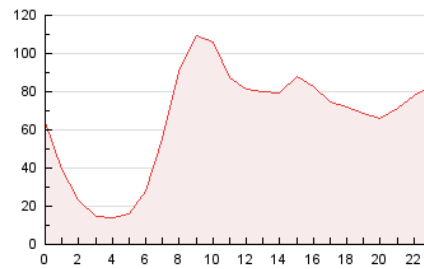

2. Secciones (Nacional e Internacional)

	PAGINAS	%
HOME	342.850	21.82 %
RESTO	1.228.179	78.18 %

3. Por día del mes (Nacional e Internacional)

Día	N. únicos	Visitas	Páginas	Día	N. únicos	Visitas	Páginas	Día	N. únicos	Visitas	Páginas
1	33.997	37.887	66.600	11	33.968	37.624	65.978	21	27.530	30.640	53.298
2	32.769	37.603	75.009	12	22.837	26.026	49.367	22	21.592	24.602	45.530
3	33.989	38.351	66.579	13	22.823	25.365	44.722	23	18.712	21.782	43.613
4	30.552	33.900	58.694	14	26.913	30.337	53.713	24	21.234	24.946	44.299
5	21.298	24.460	44.704	15	27.464	31.225	57.275	25	22.194	25.347	46.306
6	23.199	26.075	46.388	16	26.410	30.157	55.527	26	18.421	21.136	40.037
7	24.612	28.428	60.597	17	21.421	24.388	45.670	27	25.833	28.870	48.909
8	28.159	32.176	60.040	18	31.339	34.739	57.454	28	17.279	20.141	39.916
9	27.413	30.679	54.847	19	20.480	23.372	41.655	29	21.596	24.857	43.466
10	40.227	44.225	73.658	20	18.180	20.597	36.859	30	24.009	27.192	50.319

4. Gráficas (Nacional e Internacional)

4.1 Por día de la semana (promedio)

N. únicos / Visitas (x 100)

Páginas (x 100)

4.2 Por franja horaria (promedio)

Visitas (x 1000)

Páginas (x 1000)

4.3 Por meses