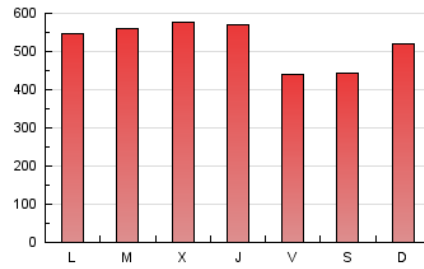

Atlántico

1. Cifras totales y promedios (Nacional e Internacional)

MES - AÑO	NAVEGADORES UNICOS	VISITAS	PAGINAS
Junio - 2020	499.480	867.127	1.571.029
PROMEDIO DIARIO	25.548	28.904	52.368
PROMEDIO LUNES-VIERNES	26.367	29.849	53.938
PROMEDIO SABADO-DOMINGO	23.296	26.307	48.050
PAGINAS / VISITAS	1,81		
DURACION MEDIA VISITAS	0:02:26		
DURACION MEDIA PAGINAS	0:02:59		

2. Secciones (Nacional e Internacional)

	PAGINAS	%
HOME	342.850	21.82 %
RESTO	1.228.179	78.18 %

3. Por día del mes (Nacional e Internacional)

Día	N. únicos	Visitas	Páginas	Día	N. únicos	Visitas	Páginas	Día	N. únicos	Visitas	Páginas
1	33.997	37.887	66.600	11	33.968	37.624	65.978	21	27.530	30.640	53.298
2	32.769	37.603	75.009	12	22.837	26.026	49.367	22	21.592	24.602	45.530
3	33.989	38.351	66.579	13	22.823	25.365	44.722	23	18.712	21.782	43.613
4	30.552	33.900	58.694	14	26.913	30.337	53.713	24	21.234	24.946	44.299
5	21.298	24.460	44.704	15	27.464	31.225	57.275	25	22.194	25.347	46.306
6	23.199	26.075	46.388	16	26.410	30.157	55.527	26	18.421	21.136	40.037
7	24.612	28.428	60.597	17	21.421	24.388	45.670	27	25.833	28.870	48.909
8	28.159	32.176	60.040	18	31.339	34.739	57.454	28	17.279	20.141	39.916
9	27.413	30.679	54.847	19	20.480	23.372	41.655	29	21.596	24.857	43.466
10	40.227	44.225	73.658	20	18.180	20.597	36.859	30	24.009	27.192	50.319

4. Gráficas (Nacional e Internacional)

4.1 Por día de la semana (promedio)

N. únicos / Visitas (x 100)

Páginas (x 100)

4.2 Por franja horaria (promedio)

Visitas (x 1000)

Páginas (x 1000)

4.3 Por meses