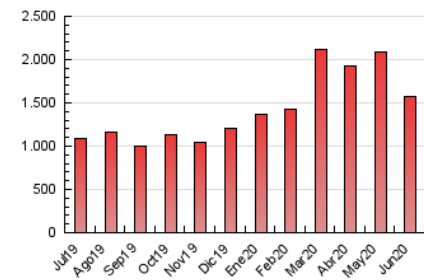

Páginas (x 1000)