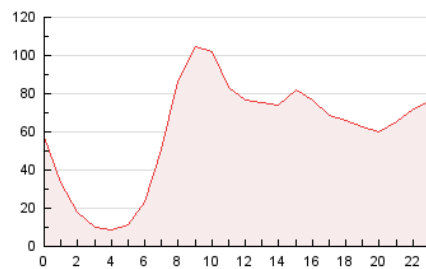

2. Secciones (Nacional)

	PAGINAS	%
HOME	332.102	23.01 %
RESTO	1.111.349	76.99 %

3. Por día del mes (Nacional)

Día	N. únicos	Visitas	Páginas	Día	N. únicos	Visitas	Páginas	Día	N. únicos	Visitas	Páginas
1	30.344	34.309	61.631	11	31.015	34.361	61.658	21	24.664	27.686	49.369
2	29.593	34.322	70.015	12	20.001	23.090	45.106	22	18.865	21.764	41.379
3	31.050	35.236	61.863	13	20.070	22.601	40.856	23	16.114	19.168	39.537
4	27.379	30.825	54.297	14	24.142	27.369	49.480	24	18.990	22.469	40.523
5	18.100	21.151	40.111	15	24.534	28.199	53.213	25	19.291	22.325	41.760
6	19.979	22.675	41.821	16	23.695	27.283	51.418	26	15.586	18.174	35.896
7	22.080	25.525	56.389	17	18.931	21.745	41.915	27	22.277	25.165	43.706
8	25.036	28.929	55.730	18	28.793	32.043	53.450	28	14.747	17.461	35.908
9	24.276	27.404	50.399	19	17.800	20.620	38.078	29	18.843	22.069	39.674
10	36.998	40.892	68.992	20	15.632	17.846	33.251	30	21.146	24.137	46.026

4. Gráficas (Nacional)

4.1 Por día de la semana (promedio)

N. únicos / Visitas (x 100)

Páginas (x 100)

4.2 Por franja horaria (promedio)

Visitas (x 1000)

Páginas (x 1000)

4.3 Por meses