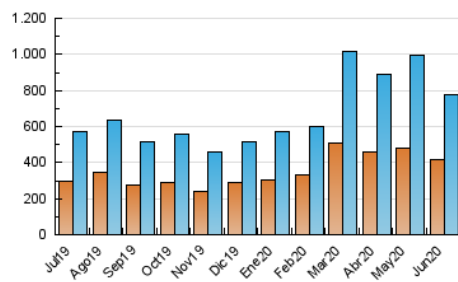

2. Secciones (Nacional)

	PAGINAS	%
HOME	332.102	23.01 %
RESTO	1.111.349	76.99 %

3. Por día del mes (Nacional)

Día	N. únicos	Visitas	Páginas	Día	N. únicos	Visitas	Páginas	Día	N. únicos	Visitas	Páginas
1	30.344	34.309	61.631	11	31.015	34.361	61.658	21	24.664	27.686	49.369
2	29.593	34.322	70.015	12	20.001	23.090	45.106	22	18.865	21.764	41.379
3	31.050	35.236	61.863	13	20.070	22.601	40.856	23	16.114	19.168	39.537
4	27.379	30.825	54.297	14	24.142	27.369	49.480	24	18.990	22.469	40.523
5	18.100	21.151	40.111	15	24.534	28.199	53.213	25	19.291	22.325	41.760
6	19.979	22.675	41.821	16	23.695	27.283	51.418	26	15.586	18.174	35.896
7	22.080	25.525	56.389	17	18.931	21.745	41.915	27	22.277	25.165	43.706
8	25.036	28.929	55.730	18	28.793	32.043	53.450	28	14.747	17.461	35.908
9	24.276	27.404	50.399	19	17.800	20.620	38.078	29	18.843	22.069	39.674
10	36.998	40.892	68.992	20	15.632	17.846	33.251	30	21.146	24.137	46.026

4. Gráficas (Nacional)

4.1 Por día de la semana (promedio)

N. únicos / Visitas (x 100)

Páginas (x 100)

4.2 Por franja horaria (promedio)

Visitas (x 1000)

Páginas (x 1000)

4.3 Por meses

N. únicos / Visitas (x 1000)

Páginas (x 1000)

5. Observaciones

Este Medio Electrónico de Comunicación ha sido medido por la herramienta Google Analytics de Google

6. Definiciones básicas (Para más información ver Normas Técnicas para el Control de los Medios Electrónicos de Comunicación)

Visita:

Una secuencia ininterrumpida de páginas servidas a un usuario válido. Si dicho usuario no realiza peticiones de páginas en un periodo de tiempo (30 min) la siguiente petición constituirá el inicio de una nueva visita.