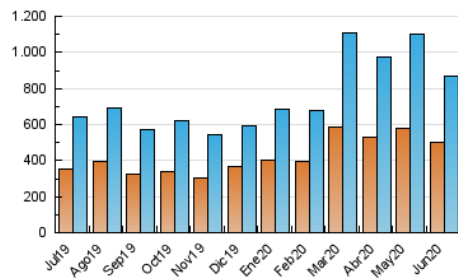

4.3 Por meses

N. únicos / Visitas (x 1000)