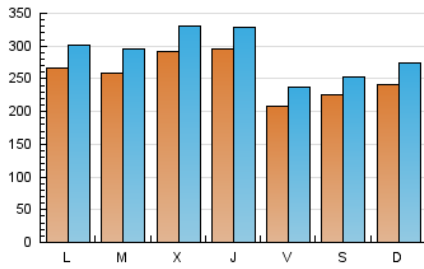

Atlántico

1. Cifras totales y promedios (Nacional e Internacional)

MES - AÑO	NAVEGADORES UNICOS	VISITAS	PAGINAS
Junio - 2020	499.480	867.127	1.571.029
PROMEDIO DIARIO	25.548	28.904	52.368
PROMEDIO LUNES-VIERNES	26.367	29.849	53.938
PROMEDIO SABADO-DOMINGO	23.296	26.307	48.050
PAGINAS / VISITAS	1,81		
DURACION MEDIA VISITAS	0:02:26		
DURACION MEDIA PAGINAS	0:02:59		

2. Secciones (Nacional e Internacional)

	PAGINAS	%
HOME	342.850	21.82 %
RESTO	1.228.179	78.18 %

3. Por día del mes (Nacional e Internacional)

Día	N. únicos	Visitas	Páginas	Día	N. únicos	Visitas	Páginas	Día	N. únicos	Visitas	Páginas
1	33.997	37.887	66.600	11	33.968	37.624	65.978	21	27.530	30.640	53.298
2	32.769	37.603	75.009	12	22.837	26.026	49.367	22	21.592	24.602	45.530
3	33.989	38.351	66.579	13	22.823	25.365	44.722	23	18.712	21.782	43.613
4	30.552	33.900	58.694	14	26.913	30.337	53.713	24	21.234	24.946	44.299
5	21.298	24.460	44.704	15	27.464	31.225	57.275	25	22.194	25.347	46.306
6	23.199	26.075	46.388	16	26.410	30.157	55.527	26	18.421	21.136	40.037
7	24.612	28.428	60.597	17	21.421	24.388	45.670	27	25.833	28.870	48.909
8	28.159	32.176	60.040	18	31.339	34.739	57.454	28	17.279	20.141	39.916
9	27.413	30.679	54.847	19	20.480	23.372	41.655	29	21.596	24.857	43.466
10	40.227	44.225	73.658	20	18.180	20.597	36.859	30	24.009	27.192	50.319

4. Gráficas (Nacional e Internacional)

4.1 Por día de la semana (promedio)

N. únicos / Visitas (x 100)

Páginas (x 100)

4.2 Por franja horaria (promedio)

Visitas (x 1000)

Páginas (x 1000)

4.3 Por meses