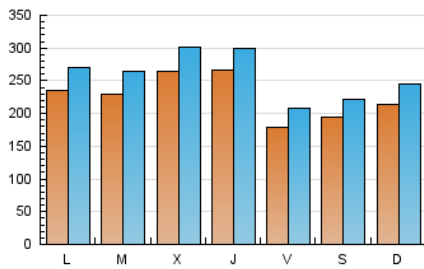

Atlántico

1. Cifras totales y promedios (Nacional)

MES - AÑO	NAVEGADORES UNICOS	VISITAS	PAGINAS
Junio - 2020	414.882	776.843	1.443.451
PROMEDIO DIARIO	22.666	25.895	48.115
PROMEDIO LUNES-VIERNES	23.472	26.842	49.667
PROMEDIO SABADO-DOMINGO	20.449	23.291	43.848
PAGINAS / VISITAS	1,86		
DURACION MEDIA VISITAS	0:02:28		
DURACION MEDIA PAGINAS	0:02:52		

2. Secciones (Nacional)

	PAGINAS	%
HOME	332.102	23.01 %
RESTO	1.111.349	76.99 %

3. Por día del mes (Nacional)

Día	N. únicos	Visitas	Páginas	Día	N. únicos	Visitas	Páginas	Día	N. únicos	Visitas	Páginas
1	30.344	34.309	61.631	11	31.015	34.361	61.658	21	24.664	27.686	49.369
2	29.593	34.322	70.015	12	20.001	23.090	45.106	22	18.865	21.764	41.379
3	31.050	35.236	61.863	13	20.070	22.601	40.856	23	16.114	19.168	39.537
4	27.379	30.825	54.297	14	24.142	27.369	49.480	24	18.990	22.469	40.523
5	18.100	21.151	40.111	15	24.534	28.199	53.213	25	19.291	22.325	41.760
6	19.979	22.675	41.821	16	23.695	27.283	51.418	26	15.586	18.174	35.896
7	22.080	25.525	56.389	17	18.931	21.745	41.915	27	22.277	25.165	43.706
8	25.036	28.929	55.730	18	28.793	32.043	53.450	28	14.747	17.461	35.908
9	24.276	27.404	50.399	19	17.800	20.620	38.078	29	18.843	22.069	39.674
10	36.998	40.892	68.992	20	15.632	17.846	33.251	30	21.146	24.137	46.026

4. Gráficas (Nacional)

4.1 Por día de la semana (promedio)

N. únicos / Visitas (x 100)

Páginas (x 100)

4.2 Por franja horaria (promedio)

Visitas (x 1000)

Páginas (x 1000)

4.3 Por meses