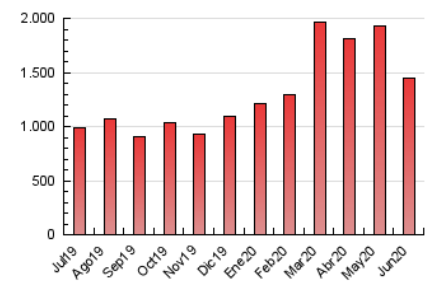

Páginas (x 1000)