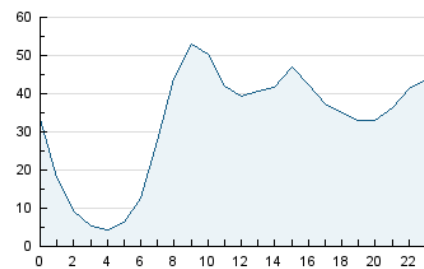

2. Secciones (Nacional)

	PAGINAS	%
HOME	332.102	23.01 %
RESTO	1.111.349	76.99 %

3. Por día del mes (Nacional)

Día	N. únicos	Visitas	Páginas	Día	N. únicos	Visitas	Páginas	Día	N. únicos	Visitas	Páginas
1	30.344	34.309	61.631	11	31.015	34.361	61.658	21	24.664	27.686	49.369
2	29.593	34.322	70.015	12	20.001	23.090	45.106	22	18.865	21.764	41.379
3	31.050	35.236	61.863	13	20.070	22.601	40.856	23	16.114	19.168	39.537
4	27.379	30.825	54.297	14	24.142	27.369	49.480	24	18.990	22.469	40.523
5	18.100	21.151	40.111	15	24.534	28.199	53.213	25	19.291	22.325	41.760
6	19.979	22.675	41.821	16	23.695	27.283	51.418	26	15.586	18.174	35.896
7	22.080	25.525	56.389	17	18.931	21.745	41.915	27	22.277	25.165	43.706
8	25.036	28.929	55.730	18	28.793	32.043	53.450	28	14.747	17.461	35.908
9	24.276	27.404	50.399	19	17.800	20.620	38.078	29	18.843	22.069	39.674
10	36.998	40.892	68.992	20	15.632	17.846	33.251	30	21.146	24.137	46.026

4. Gráficas (Nacional)

4.1 Por día de la semana (promedio)

N. únicos / Visitas (x 100)

Páginas (x 100)

4.2 Por franja horaria (promedio)

Visitas (x 1000)

Páginas (x 1000)

4.3 Por meses