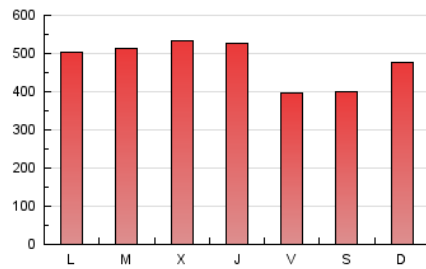

Atlántico

1. Cifras totales y promedios (Nacional)

MES - AÑO	NAVEGADORES UNICOS	VISITAS	PAGINAS
Junio - 2020	414.882	776.843	1.443.451
PROMEDIO DIARIO	22.666	25.895	48.115
PROMEDIO LUNES-VIERNES	23.472	26.842	49.667
PROMEDIO SABADO-DOMINGO	20.449	23.291	43.848
PAGINAS / VISITAS	1,86		
DURACION MEDIA VISITAS	0:02:28		
DURACION MEDIA PAGINAS	0:02:52		

2. Secciones (Nacional)

	PAGINAS	%
HOME	332.102	23.01 %
RESTO	1.111.349	76.99 %

3. Por día del mes (Nacional)

Día	N. únicos	Visitas	Páginas	Día	N. únicos	Visitas	Páginas	Día	N. únicos	Visitas	Páginas
1	30.344	34.309	61.631	11	31.015	34.361	61.658	21	24.664	27.686	49.369
2	29.593	34.322	70.015	12	20.001	23.090	45.106	22	18.865	21.764	41.379
3	31.050	35.236	61.863	13	20.070	22.601	40.856	23	16.114	19.168	39.537
4	27.379	30.825	54.297	14	24.142	27.369	49.480	24	18.990	22.469	40.523
5	18.100	21.151	40.111	15	24.534	28.199	53.213	25	19.291	22.325	41.760
6	19.979	22.675	41.821	16	23.695	27.283	51.418	26	15.586	18.174	35.896
7	22.080	25.525	56.389	17	18.931	21.745	41.915	27	22.277	25.165	43.706
8	25.036	28.929	55.730	18	28.793	32.043	53.450	28	14.747	17.461	35.908
9	24.276	27.404	50.399	19	17.800	20.620	38.078	29	18.843	22.069	39.674
10	36.998	40.892	68.992	20	15.632	17.846	33.251	30	21.146	24.137	46.026

4. Gráficas (Nacional)

4.1 Por día de la semana (promedio)

N. únicos / Visitas (x 100)

Páginas (x 100)

4.2 Por franja horaria (promedio)

Visitas (x 1000)

Páginas (x 1000)

4.3 Por meses