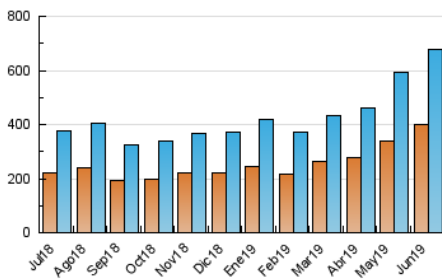

4.3 Por meses

N. únicos / Visitas (x 1000)