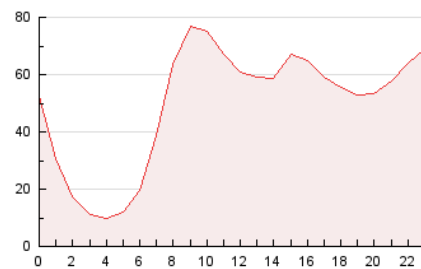

2. Secciones (Nacional e Internacional)

	PAGINAS	%
HOME	240.065	20.05 %
RESTO	957.407	79.95 %

3. Por día del mes (Nacional e Internacional)

Día	N. únicos	Visitas	Páginas	Día	N. únicos	Visitas	Páginas	Día	N. únicos	Visitas	Páginas
1	19.029	21.595	38.830	11	20.093	22.584	39.865	21	18.959	21.646	40.064
2	22.993	25.572	43.357	12	21.245	24.001	41.117	22	24.488	27.133	47.594
3	19.609	22.234	39.803	13	18.278	20.956	36.829	23	17.950	20.349	38.272
4	15.255	17.900	33.820	14	15.113	17.358	31.650	24	17.480	19.998	37.236
5	17.815	20.540	38.325	15	18.460	21.122	40.921	25	17.775	20.289	37.791
6	19.881	22.694	41.127	16	21.812	25.000	48.252	26	34.277	37.878	59.352
7	18.189	20.746	35.638	17	18.615	21.196	40.519	27	46.904	49.969	75.772
8	13.455	15.740	27.669	18	16.394	19.032	35.365	28	21.566	24.285	39.563
9	15.444	17.667	31.756	19	19.511	22.209	40.914	29	16.276	18.531	31.162
10	15.969	18.637	34.572	20	15.180	17.560	33.742	30	19.266	22.331	36.595

4. Gráficas (Nacional e Internacional)

4.1 Por día de la semana (promedio)

N. únicos / Visitas (x 100)

Páginas (x 100)

4.2 Por franja horaria (promedio)

Visitas (x 1000)

Páginas (x 1000)

4.3 Por meses