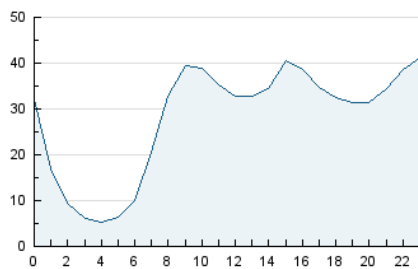

2. Secciones (Nacional e Internacional)

	PAGINAS	%
HOME	240.065	20.05 %
RESTO	957.407	79.95 %

3. Por día del mes (Nacional e Internacional)

Día	N. únicos	Visitas	Páginas	Día	N. únicos	Visitas	Páginas	Día	N. únicos	Visitas	Páginas
1	19.029	21.595	38.830	11	20.093	22.584	39.865	21	18.959	21.646	40.064
2	22.993	25.572	43.357	12	21.245	24.001	41.117	22	24.488	27.133	47.594
3	19.609	22.234	39.803	13	18.278	20.956	36.829	23	17.950	20.349	38.272
4	15.255	17.900	33.820	14	15.113	17.358	31.650	24	17.480	19.998	37.236
5	17.815	20.540	38.325	15	18.460	21.122	40.921	25	17.775	20.289	37.791
6	19.881	22.694	41.127	16	21.812	25.000	48.252	26	34.277	37.878	59.352
7	18.189	20.746	35.638	17	18.615	21.196	40.519	27	46.904	49.969	75.772
8	13.455	15.740	27.669	18	16.394	19.032	35.365	28	21.566	24.285	39.563
9	15.444	17.667	31.756	19	19.511	22.209	40.914	29	16.276	18.531	31.162
10	15.969	18.637	34.572	20	15.180	17.560	33.742	30	19.266	22.331	36.595

4. Gráficas (Nacional e Internacional)

4.1 Por día de la semana (promedio)

N. únicos / Visitas (x 100)

Páginas (x 100)

4.2 Por franja horaria (promedio)

Visitas (x 1000)

Páginas (x 1000)

4.3 Por meses