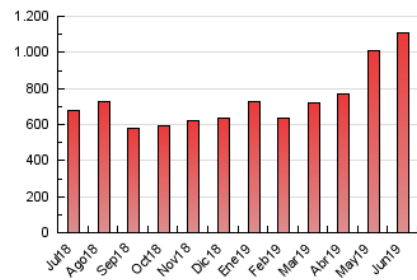

2. Secciones (Nacional)

	PAGINAS	%
HOME	230.640	20.85 %
RESTO	875.756	79.15 %

3. Por día del mes (Nacional)

Día	N. únicos	Visitas	Páginas	Día	N. únicos	Visitas	Páginas	Día	N. únicos	Visitas	Páginas
1	17.551	19.968	36.517	11	18.393	20.740	37.083	21	17.625	20.134	37.423
2	20.911	23.322	40.055	12	19.243	21.819	37.740	22	23.160	25.720	45.338
3	17.600	19.996	36.343	13	16.558	19.051	33.931	23	16.567	18.883	35.849
4	13.502	15.958	30.830	14	13.486	15.590	28.974	24	15.580	18.017	34.200
5	15.782	18.286	34.766	15	16.790	19.393	38.334	25	15.739	18.235	34.545
6	17.932	20.581	37.856	16	20.435	23.472	45.715	26	31.959	35.294	55.387
7	16.696	19.050	32.929	17	16.561	19.088	37.450	27	43.774	46.614	71.011
8	11.901	14.138	25.219	18	14.423	16.981	32.403	28	19.171	21.697	36.121
9	13.861	15.884	28.920	19	17.915	20.469	38.143	29	14.091	16.322	27.936
10	14.272	16.709	31.355	20	13.791	16.081	31.140	30	16.542	19.480	32.883

4. Gráficas (Nacional)

4.1 Por día de la semana (promedio)

N. únicos / Visitas (x 100)

Páginas (x 100)

4.2 Por franja horaria (promedio)

Visitas (x 1000)

Páginas (x 1000)

4.3 Por meses

N. únicos / Visitas (x 1000)

Páginas (x 1000)

5. Observaciones

Este Medio Electrónico de Comunicación ha sido medido por la herramienta Google Analytics de Google

6. Definiciones básicas (Para más información ver Normas Técnicas para el Control de los Medios Electrónicos de Comunicación)

Visita:

Una secuencia ininterrumpida de páginas servidas a un usuario válido. Si dicho usuario no realiza peticiones de páginas en un periodo de tiempo (30 min) la siguiente petición constituirá el inicio de una nueva visita.