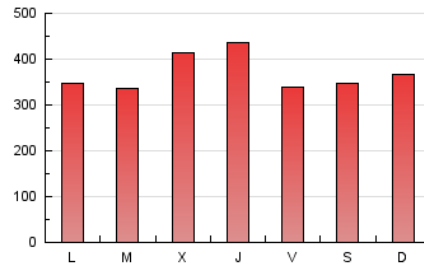

Atlántico

1. Cifras totales y promedios (Nacional)

MES - AÑO	NAVEGADORES UNICOS	VISITAS	PAGINAS
Junio - 2019	352.095	616.972	1.106.396
PROMEDIO DIARIO	18.060	20.566	36.880
PROMEDIO LUNES-VIERNES	18.500	21.020	37.482
PROMEDIO SABADO-DOMINGO	17.181	19.658	35.677
PAGINAS / VISITAS	1,79		
DURACION MEDIA VISITAS	0:02:45		
DURACION MEDIA PAGINAS	0:03:28		

2. Secciones (Nacional)

	PAGINAS	%
HOME	230.640	20.85 %
RESTO	875.756	79.15 %

3. Por día del mes (Nacional)

Día	N. únicos	Visitas	Páginas	Día	N. únicos	Visitas	Páginas	Día	N. únicos	Visitas	Páginas
1	17.551	19.968	36.517	11	18.393	20.740	37.083	21	17.625	20.134	37.423
2	20.911	23.322	40.055	12	19.243	21.819	37.740	22	23.160	25.720	45.338
3	17.600	19.996	36.343	13	16.558	19.051	33.931	23	16.567	18.883	35.849
4	13.502	15.958	30.830	14	13.486	15.590	28.974	24	15.580	18.017	34.200
5	15.782	18.286	34.766	15	16.790	19.393	38.334	25	15.739	18.235	34.545
6	17.932	20.581	37.856	16	20.435	23.472	45.715	26	31.959	35.294	55.387
7	16.696	19.050	32.929	17	16.561	19.088	37.450	27	43.774	46.614	71.011
8	11.901	14.138	25.219	18	14.423	16.981	32.403	28	19.171	21.697	36.121
9	13.861	15.884	28.920	19	17.915	20.469	38.143	29	14.091	16.322	27.936
10	14.272	16.709	31.355	20	13.791	16.081	31.140	30	16.542	19.480	32.883

4. Gráficas (Nacional)

4.1 Por día de la semana (promedio)

N. únicos / Visitas (x 100)

Páginas (x 100)

4.2 Por franja horaria (promedio)

Visitas (x 1000)

Páginas (x 1000)

4.3 Por meses