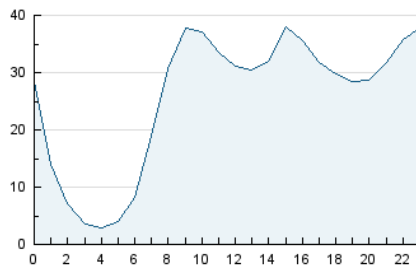

2. Secciones (Nacional)

	PAGINAS	%
HOME	230.640	20.85 %
RESTO	875.756	79.15 %

3. Por día del mes (Nacional)

Día	N. únicos	Visitas	Páginas	Día	N. únicos	Visitas	Páginas	Día	N. únicos	Visitas	Páginas
1	17.551	19.968	36.517	11	18.393	20.740	37.083	21	17.625	20.134	37.423
2	20.911	23.322	40.055	12	19.243	21.819	37.740	22	23.160	25.720	45.338
3	17.600	19.996	36.343	13	16.558	19.051	33.931	23	16.567	18.883	35.849
4	13.502	15.958	30.830	14	13.486	15.590	28.974	24	15.580	18.017	34.200
5	15.782	18.286	34.766	15	16.790	19.393	38.334	25	15.739	18.235	34.545
6	17.932	20.581	37.856	16	20.435	23.472	45.715	26	31.959	35.294	55.387
7	16.696	19.050	32.929	17	16.561	19.088	37.450	27	43.774	46.614	71.011
8	11.901	14.138	25.219	18	14.423	16.981	32.403	28	19.171	21.697	36.121
9	13.861	15.884	28.920	19	17.915	20.469	38.143	29	14.091	16.322	27.936
10	14.272	16.709	31.355	20	13.791	16.081	31.140	30	16.542	19.480	32.883

4. Gráficas (Nacional)

4.1 Por día de la semana (promedio)

N. únicos / Visitas (x 100)

Páginas (x 100)

4.2 Por franja horaria (promedio)

Visitas (x 1000)

Páginas (x 1000)

4.3 Por meses