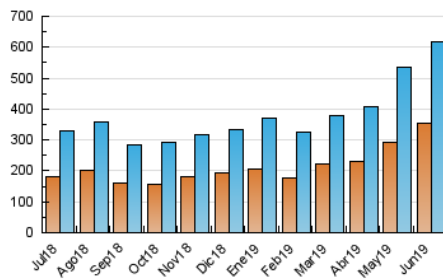

2. Secciones (Nacional)

	PAGINAS	%
HOME	230.640	20.85 %
RESTO	875.756	79.15 %

3. Por día del mes (Nacional)

Día	N. únicos	Visitas	Páginas	Día	N. únicos	Visitas	Páginas	Día	N. únicos	Visitas	Páginas
1	17.551	19.968	36.517	11	18.393	20.740	37.083	21	17.625	20.134	37.423
2	20.911	23.322	40.055	12	19.243	21.819	37.740	22	23.160	25.720	45.338
3	17.600	19.996	36.343	13	16.558	19.051	33.931	23	16.567	18.883	35.849
4	13.502	15.958	30.830	14	13.486	15.590	28.974	24	15.580	18.017	34.200
5	15.782	18.286	34.766	15	16.790	19.393	38.334	25	15.739	18.235	34.545
6	17.932	20.581	37.856	16	20.435	23.472	45.715	26	31.959	35.294	55.387
7	16.696	19.050	32.929	17	16.561	19.088	37.450	27	43.774	46.614	71.011
8	11.901	14.138	25.219	18	14.423	16.981	32.403	28	19.171	21.697	36.121
9	13.861	15.884	28.920	19	17.915	20.469	38.143	29	14.091	16.322	27.936
10	14.272	16.709	31.355	20	13.791	16.081	31.140	30	16.542	19.480	32.883

4. Gráficas (Nacional)

4.1 Por día de la semana (promedio)

N. únicos / Visitas (x 100)

Páginas (x 100)

4.2 Por franja horaria (promedio)

Visitas (x 1000)

Páginas (x 1000)

4.3 Por meses

N. únicos / Visitas (x 1000)

Páginas (x 1000)

5. Observaciones

Este Medio Electrónico de Comunicación ha sido medido por la herramienta Google Analytics de Google

6. Definiciones básicas (Para más información ver Normas Técnicas para el Control de los Medios Electrónicos de Comunicación)

Visita:

Una secuencia ininterrumpida de páginas servidas a un usuario válido. Si dicho usuario no realiza peticiones de páginas en un periodo de tiempo (30 min) la siguiente petición constituirá el inicio de una nueva visita.