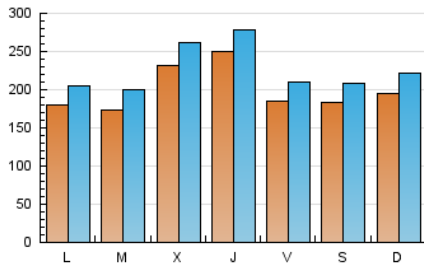

Atlántico

1. Cifras totales y promedios (Nacional e Internacional)

MES - AÑO	NAVEGADORES UNICOS	VISITAS	PAGINAS
Junio - 2019	400.670	676.752	1.197.472
PROMEDIO DIARIO	19.909	22.558	39.916
PROMEDIO LUNES-VIERNES	20.405	23.086	40.653
PROMEDIO SABADO-DOMINGO	18.917	21.504	38.441
PAGINAS / VISITAS	1,77		
DURACION MEDIA VISITAS	0:02:49		
DURACION MEDIA PAGINAS	0:03:40		

2. Secciones (Nacional e Internacional)

	PAGINAS	%
HOME	240.065	20.05 %
RESTO	957.407	79.95 %

3. Por día del mes (Nacional e Internacional)

Día	N. únicos	Visitas	Páginas	Día	N. únicos	Visitas	Páginas	Día	N. únicos	Visitas	Páginas
1	19.029	21.595	38.830	11	20.093	22.584	39.865	21	18.959	21.646	40.064
2	22.993	25.572	43.357	12	21.245	24.001	41.117	22	24.488	27.133	47.594
3	19.609	22.234	39.803	13	18.278	20.956	36.829	23	17.950	20.349	38.272
4	15.255	17.900	33.820	14	15.113	17.358	31.650	24	17.480	19.998	37.236
5	17.815	20.540	38.325	15	18.460	21.122	40.921	25	17.775	20.289	37.791
6	19.881	22.694	41.127	16	21.812	25.000	48.252	26	34.277	37.878	59.352
7	18.189	20.746	35.638	17	18.615	21.196	40.519	27	46.904	49.969	75.772
8	13.455	15.740	27.669	18	16.394	19.032	35.365	28	21.566	24.285	39.563
9	15.444	17.667	31.756	19	19.511	22.209	40.914	29	16.276	18.531	31.162
10	15.969	18.637	34.572	20	15.180	17.560	33.742	30	19.266	22.331	36.595

4. Gráficas (Nacional e Internacional)

4.1 Por día de la semana (promedio)

N. únicos / Visitas (x 100)

Páginas (x 100)

4.2 Por franja horaria (promedio)

Visitas (x 1000)

Páginas (x 1000)

4.3 Por meses