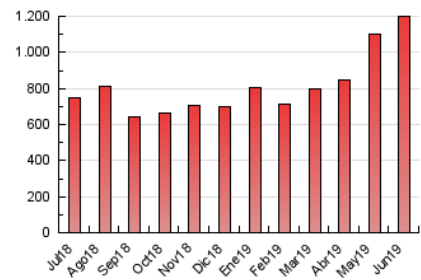

Páginas (x 1000)