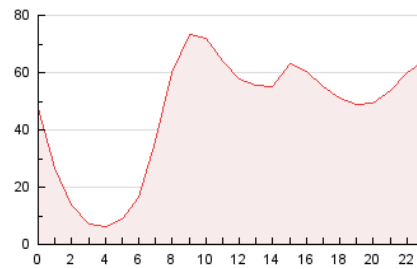

2. Secciones (Nacional)

	PAGINAS	%
HOME	230.640	20.85 %
RESTO	875.756	79.15 %

3. Por día del mes (Nacional)

Día	N. únicos	Visitas	Páginas	Día	N. únicos	Visitas	Páginas	Día	N. únicos	Visitas	Páginas
1	17.551	19.968	36.517	11	18.393	20.740	37.083	21	17.625	20.134	37.423
2	20.911	23.322	40.055	12	19.243	21.819	37.740	22	23.160	25.720	45.338
3	17.600	19.996	36.343	13	16.558	19.051	33.931	23	16.567	18.883	35.849
4	13.502	15.958	30.830	14	13.486	15.590	28.974	24	15.580	18.017	34.200
5	15.782	18.286	34.766	15	16.790	19.393	38.334	25	15.739	18.235	34.545
6	17.932	20.581	37.856	16	20.435	23.472	45.715	26	31.959	35.294	55.387
7	16.696	19.050	32.929	17	16.561	19.088	37.450	27	43.774	46.614	71.011
8	11.901	14.138	25.219	18	14.423	16.981	32.403	28	19.171	21.697	36.121
9	13.861	15.884	28.920	19	17.915	20.469	38.143	29	14.091	16.322	27.936
10	14.272	16.709	31.355	20	13.791	16.081	31.140	30	16.542	19.480	32.883

4. Gráficas (Nacional)

4.1 Por día de la semana (promedio)

N. únicos / Visitas (x 100)

Páginas (x 100)

4.2 Por franja horaria (promedio)

Visitas (x 1000)

Páginas (x 1000)

4.3 Por meses