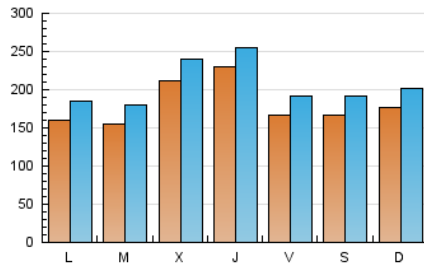

Atlántico

1. Cifras totales y promedios (Nacional)

MES - AÑO	NAVEGADORES UNICOS	VISITAS	PAGINAS
Junio - 2019	352.095	616.972	1.106.396
PROMEDIO DIARIO	18.060	20.566	36.880
PROMEDIO LUNES-VIERNES	18.500	21.020	37.482
PROMEDIO SABADO-DOMINGO	17.181	19.658	35.677
PAGINAS / VISITAS	1,79		
DURACION MEDIA VISITAS	0:02:45		
DURACION MEDIA PAGINAS	0:03:28		

2. Secciones (Nacional)

	PAGINAS	%
HOME	230.640	20.85 %
RESTO	875.756	79.15 %

3. Por día del mes (Nacional)

Día	N. únicos	Visitas	Páginas	Día	N. únicos	Visitas	Páginas	Día	N. únicos	Visitas	Páginas
1	17.551	19.968	36.517	11	18.393	20.740	37.083	21	17.625	20.134	37.423
2	20.911	23.322	40.055	12	19.243	21.819	37.740	22	23.160	25.720	45.338
3	17.600	19.996	36.343	13	16.558	19.051	33.931	23	16.567	18.883	35.849
4	13.502	15.958	30.830	14	13.486	15.590	28.974	24	15.580	18.017	34.200
5	15.782	18.286	34.766	15	16.790	19.393	38.334	25	15.739	18.235	34.545
6	17.932	20.581	37.856	16	20.435	23.472	45.715	26	31.959	35.294	55.387
7	16.696	19.050	32.929	17	16.561	19.088	37.450	27	43.774	46.614	71.011
8	11.901	14.138	25.219	18	14.423	16.981	32.403	28	19.171	21.697	36.121
9	13.861	15.884	28.920	19	17.915	20.469	38.143	29	14.091	16.322	27.936
10	14.272	16.709	31.355	20	13.791	16.081	31.140	30	16.542	19.480	32.883

4. Gráficas (Nacional)

4.1 Por día de la semana (promedio)

N. únicos / Visitas (x 100)

Páginas (x 100)

4.2 Por franja horaria (promedio)

Visitas (x 1000)

Páginas (x 1000)

4.3 Por meses