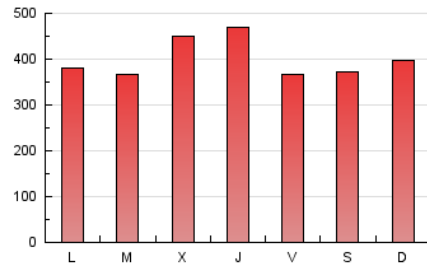

Atlántico

1. Cifras totales y promedios (Nacional e Internacional)

MES - AÑO	NAVEGADORES UNICOS	VISITAS	PAGINAS
Junio - 2019	400.670	676.752	1.197.472
PROMEDIO DIARIO	19.909	22.558	39.916
PROMEDIO LUNES-VIERNES	20.405	23.086	40.653
PROMEDIO SABADO-DOMINGO	18.917	21.504	38.441
PAGINAS / VISITAS	1,77		
DURACION MEDIA VISITAS	0:02:49		
DURACION MEDIA PAGINAS	0:03:40		

2. Secciones (Nacional e Internacional)

	PAGINAS	%
HOME	240.065	20.05 %
RESTO	957.407	79.95 %

3. Por día del mes (Nacional e Internacional)

Día	N. únicos	Visitas	Páginas	Día	N. únicos	Visitas	Páginas	Día	N. únicos	Visitas	Páginas
1	19.029	21.595	38.830	11	20.093	22.584	39.865	21	18.959	21.646	40.064
2	22.993	25.572	43.357	12	21.245	24.001	41.117	22	24.488	27.133	47.594
3	19.609	22.234	39.803	13	18.278	20.956	36.829	23	17.950	20.349	38.272
4	15.255	17.900	33.820	14	15.113	17.358	31.650	24	17.480	19.998	37.236
5	17.815	20.540	38.325	15	18.460	21.122	40.921	25	17.775	20.289	37.791
6	19.881	22.694	41.127	16	21.812	25.000	48.252	26	34.277	37.878	59.352
7	18.189	20.746	35.638	17	18.615	21.196	40.519	27	46.904	49.969	75.772
8	13.455	15.740	27.669	18	16.394	19.032	35.365	28	21.566	24.285	39.563
9	15.444	17.667	31.756	19	19.511	22.209	40.914	29	16.276	18.531	31.162
10	15.969	18.637	34.572	20	15.180	17.560	33.742	30	19.266	22.331	36.595

4. Gráficas (Nacional e Internacional)

4.1 Por día de la semana (promedio)

N. únicos / Visitas (x 100)

Páginas (x 100)

4.2 Por franja horaria (promedio)

Visitas (x 1000)

Páginas (x 1000)

4.3 Por meses