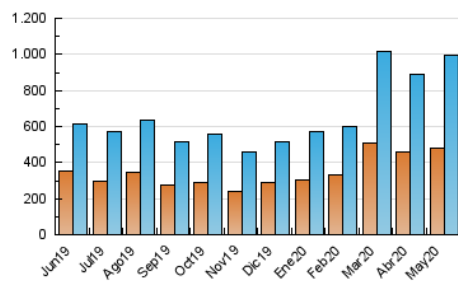

4.3 Por meses

N. únicos / Visitas (x 1000)