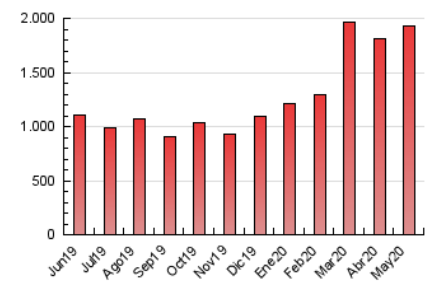

Páginas (x 1000)