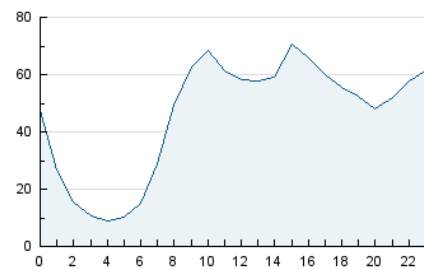

2. Secciones (Nacional e Internacional)

	PAGINAS	%
HOME	404.568	19.43 %
RESTO	1.678.029	80.57 %

3. Por día del mes (Nacional e Internacional)

Día	N. únicos	Visitas	Páginas	Día	N. únicos	Visitas	Páginas	Día	N. únicos	Visitas	Páginas
1	26.900	30.894	58.825	11	31.264	36.905	74.521	21	28.470	32.949	63.160
2	28.239	32.802	66.551	12	23.885	27.317	55.478	22	28.405	33.162	66.676
3	21.920	25.905	63.346	13	31.778	36.937	63.551	23	27.235	32.063	78.800
4	25.995	30.049	59.245	14	33.017	37.849	66.022	24	30.450	34.705	86.131
5	30.710	34.549	64.251	15	26.895	30.847	56.904	25	43.824	49.111	84.681
6	22.788	26.433	51.328	16	38.727	44.207	72.949	26	32.944	38.458	72.481
7	21.812	25.656	53.548	17	43.273	49.027	82.599	27	30.565	34.893	64.622
8	24.675	29.028	57.525	18	43.257	50.197	83.988	28	30.663	34.827	64.376
9	29.827	34.369	63.165	19	36.600	41.501	75.988	29	35.225	39.885	68.553
10	33.425	37.826	64.920	20	28.255	32.965	65.074	30	31.925	36.315	62.914
								31	38.068	42.222	70.425

4. Gráficas (Nacional e Internacional)

4.1 Por día de la semana (promedio)

N. únicos / Visitas (x 100)

Páginas (x 100)

4.2 Por franja horaria (promedio)

Visitas (x 1000)

Páginas (x 1000)

4.3 Por meses