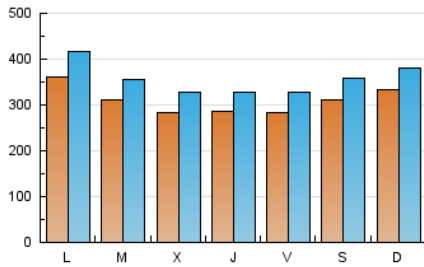

Atlántico

1. Cifras totales y promedios (Nacional e Internacional)

MES - AÑO	NAVEGADORES UNICOS	VISITAS	PAGINAS
Mayo - 2020	577.819	1.103.853	2.082.597
PROMEDIO DIARIO	31.001	35.608	67.181
PROMEDIO LUNES-VIERNES	30.377	34.972	65.276
PROMEDIO SABADO-DOMINGO	32.309	36.944	71.180
PAGINAS / VISITAS	1,89		
DURACION MEDIA VISITAS	0:02:30		
DURACION MEDIA PAGINAS	0:02:49		

2. Secciones (Nacional e Internacional)

	PAGINAS	%
HOME	404.568	19.43 %
RESTO	1.678.029	80.57 %

3. Por día del mes (Nacional e Internacional)

Día	N. únicos	Visitas	Páginas	Día	N. únicos	Visitas	Páginas	Día	N. únicos	Visitas	Páginas
1	26.900	30.894	58.825	11	31.264	36.905	74.521	21	28.470	32.949	63.160
2	28.239	32.802	66.551	12	23.885	27.317	55.478	22	28.405	33.162	66.676
3	21.920	25.905	63.346	13	31.778	36.937	63.551	23	27.235	32.063	78.800
4	25.995	30.049	59.245	14	33.017	37.849	66.022	24	30.450	34.705	86.131
5	30.710	34.549	64.251	15	26.895	30.847	56.904	25	43.824	49.111	84.681
6	22.788	26.433	51.328	16	38.727	44.207	72.949	26	32.944	38.458	72.481
7	21.812	25.656	53.548	17	43.273	49.027	82.599	27	30.565	34.893	64.622
8	24.675	29.028	57.525	18	43.257	50.197	83.988	28	30.663	34.827	64.376
9	29.827	34.369	63.165	19	36.600	41.501	75.988	29	35.225	39.885	68.553
10	33.425	37.826	64.920	20	28.255	32.965	65.074	30	31.925	36.315	62.914
								31	38.068	42.222	70.425

4. Gráficas (Nacional e Internacional)

4.1 Por día de la semana (promedio)

N. únicos / Visitas (x 100)

Páginas (x 100)

4.2 Por franja horaria (promedio)

Visitas (x 1000)

Páginas (x 1000)

4.3 Por meses