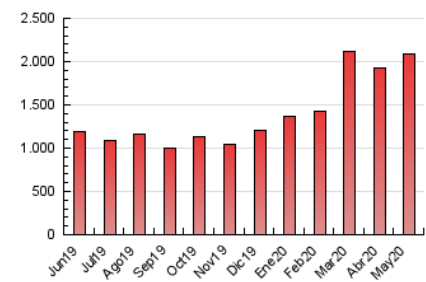

Páginas (x 1000)