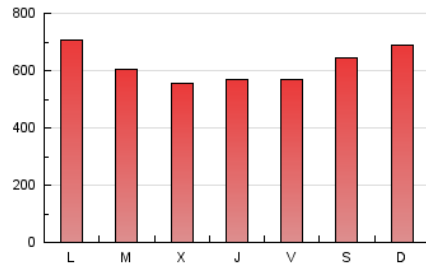

Atlántico

1. Cifras totales y promedios (Nacional)

MES - AÑO	NAVEGADORES UNICOS	VISITAS	PAGINAS
Mayo - 2020	479.862	997.467	1.925.519
PROMEDIO DIARIO	27.726	32.176	62.114
PROMEDIO LUNES-VIERNES	26.977	31.409	59.986
PROMEDIO SABADO-DOMINGO	29.298	33.787	66.582
PAGINAS / VISITAS	1,93		
DURACION MEDIA VISITAS	0:02:32		
DURACION MEDIA PAGINAS	0:02:43		

2. Secciones (Nacional)

	PAGINAS	%
HOME	393.642	20.44 %
RESTO	1.531.877	79.56 %

3. Por día del mes (Nacional)

Día	N. únicos	Visitas	Páginas	Día	N. únicos	Visitas	Páginas	Día	N. únicos	Visitas	Páginas
1	24.519	28.389	55.233	11	28.311	33.638	69.310	21	25.686	30.015	59.030
2	25.420	29.813	62.136	12	20.104	23.480	50.477	22	25.151	29.757	61.564
3	19.415	23.243	59.241	13	28.530	33.614	59.031	23	24.323	28.934	74.015
4	22.921	26.845	54.391	14	30.614	35.143	62.016	24	26.693	30.804	80.137
5	23.780	27.483	52.176	15	24.548	28.436	53.346	25	40.629	45.523	79.482
6	17.270	20.859	42.577	16	36.065	41.402	68.860	26	30.302	35.404	68.132
7	18.111	21.933	47.952	17	40.384	45.984	78.374	27	27.108	31.268	59.781
8	21.365	25.512	52.402	18	40.164	47.030	79.183	28	27.129	31.165	59.208
9	26.910	31.279	58.681	19	33.591	38.285	71.176	29	31.506	36.065	62.979
10	30.548	34.771	60.776	20	25.179	29.755	60.250	30	28.632	32.940	57.976
								31	34.586	38.698	65.627

4. Gráficas (Nacional)

4.1 Por día de la semana (promedio)

N. únicos / Visitas (x 100)

Páginas (x 100)

4.2 Por franja horaria (promedio)

Visitas (x 1000)

Páginas (x 1000)

4.3 Por meses