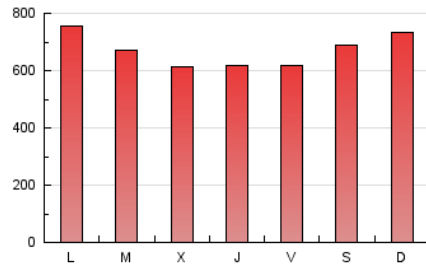

Atlántico

1. Cifras totales y promedios (Nacional e Internacional)

MES - AÑO	NAVEGADORES UNICOS	VISITAS	PAGINAS
Mayo - 2020	577.819	1.103.853	2.082.597
PROMEDIO DIARIO	31.001	35.608	67.181
PROMEDIO LUNES-VIERNES	30.377	34.972	65.276
PROMEDIO SABADO-DOMINGO	32.309	36.944	71.180
PAGINAS / VISITAS	1,89		
DURACION MEDIA VISITAS	0:02:30		
DURACION MEDIA PAGINAS	0:02:49		

2. Secciones (Nacional e Internacional)

	PAGINAS	%
HOME	404.568	19.43 %
RESTO	1.678.029	80.57 %

3. Por día del mes (Nacional e Internacional)

Día	N. únicos	Visitas	Páginas	Día	N. únicos	Visitas	Páginas	Día	N. únicos	Visitas	Páginas
1	26.900	30.894	58.825	11	31.264	36.905	74.521	21	28.470	32.949	63.160
2	28.239	32.802	66.551	12	23.885	27.317	55.478	22	28.405	33.162	66.676
3	21.920	25.905	63.346	13	31.778	36.937	63.551	23	27.235	32.063	78.800
4	25.995	30.049	59.245	14	33.017	37.849	66.022	24	30.450	34.705	86.131
5	30.710	34.549	64.251	15	26.895	30.847	56.904	25	43.824	49.111	84.681
6	22.788	26.433	51.328	16	38.727	44.207	72.949	26	32.944	38.458	72.481
7	21.812	25.656	53.548	17	43.273	49.027	82.599	27	30.565	34.893	64.622
8	24.675	29.028	57.525	18	43.257	50.197	83.988	28	30.663	34.827	64.376
9	29.827	34.369	63.165	19	36.600	41.501	75.988	29	35.225	39.885	68.553
10	33.425	37.826	64.920	20	28.255	32.965	65.074	30	31.925	36.315	62.914
								31	38.068	42.222	70.425

4. Gráficas (Nacional e Internacional)

4.1 Por día de la semana (promedio)

N. únicos / Visitas (x 100)

Páginas (x 100)

4.2 Por franja horaria (promedio)

Visitas (x 1000)

Páginas (x 1000)

4.3 Por meses