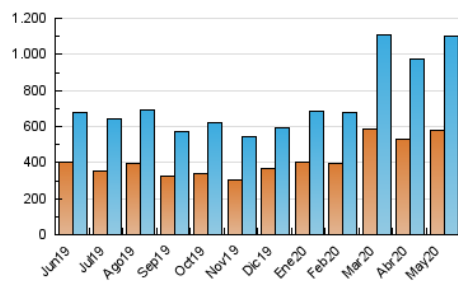

4.3 Por meses

N. únicos / Visitas (x 1000)