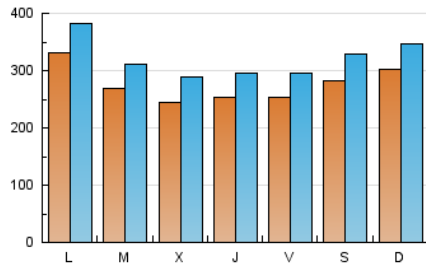

Atlántico

1. Cifras totales y promedios (Nacional)

MES - AÑO	NAVEGADORES UNICOS	VISITAS	PAGINAS
Mayo - 2020	479.862	997.467	1.925.519
PROMEDIO DIARIO	27.726	32.176	62.114
PROMEDIO LUNES-VIERNES	26.977	31.409	59.986
PROMEDIO SABADO-DOMINGO	29.298	33.787	66.582
PAGINAS / VISITAS	1,93		
DURACION MEDIA VISITAS	0:02:32		
DURACION MEDIA PAGINAS	0:02:43		

2. Secciones (Nacional)

	PAGINAS	%
HOME	393.642	20.44 %
RESTO	1.531.877	79.56 %

3. Por día del mes (Nacional)

Día	N. únicos	Visitas	Páginas	Día	N. únicos	Visitas	Páginas	Día	N. únicos	Visitas	Páginas
1	24.519	28.389	55.233	11	28.311	33.638	69.310	21	25.686	30.015	59.030
2	25.420	29.813	62.136	12	20.104	23.480	50.477	22	25.151	29.757	61.564
3	19.415	23.243	59.241	13	28.530	33.614	59.031	23	24.323	28.934	74.015
4	22.921	26.845	54.391	14	30.614	35.143	62.016	24	26.693	30.804	80.137
5	23.780	27.483	52.176	15	24.548	28.436	53.346	25	40.629	45.523	79.482
6	17.270	20.859	42.577	16	36.065	41.402	68.860	26	30.302	35.404	68.132
7	18.111	21.933	47.952	17	40.384	45.984	78.374	27	27.108	31.268	59.781
8	21.365	25.512	52.402	18	40.164	47.030	79.183	28	27.129	31.165	59.208
9	26.910	31.279	58.681	19	33.591	38.285	71.176	29	31.506	36.065	62.979
10	30.548	34.771	60.776	20	25.179	29.755	60.250	30	28.632	32.940	57.976
								31	34.586	38.698	65.627

4. Gráficas (Nacional)

4.1 Por día de la semana (promedio)

N. únicos / Visitas (x 100)

Páginas (x 100)

4.2 Por franja horaria (promedio)

Visitas (x 1000)

Páginas (x 1000)

4.3 Por meses