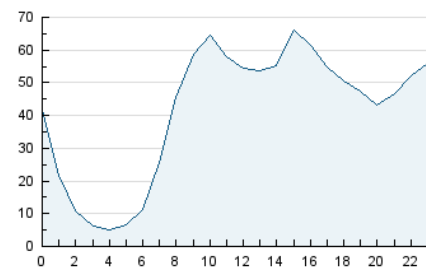

2. Secciones (Nacional)

	PAGINAS	%
HOME	393.642	20.44 %
RESTO	1.531.877	79.56 %

3. Por día del mes (Nacional)

Día	N. únicos	Visitas	Páginas	Día	N. únicos	Visitas	Páginas	Día	N. únicos	Visitas	Páginas
1	24.519	28.389	55.233	11	28.311	33.638	69.310	21	25.686	30.015	59.030
2	25.420	29.813	62.136	12	20.104	23.480	50.477	22	25.151	29.757	61.564
3	19.415	23.243	59.241	13	28.530	33.614	59.031	23	24.323	28.934	74.015
4	22.921	26.845	54.391	14	30.614	35.143	62.016	24	26.693	30.804	80.137
5	23.780	27.483	52.176	15	24.548	28.436	53.346	25	40.629	45.523	79.482
6	17.270	20.859	42.577	16	36.065	41.402	68.860	26	30.302	35.404	68.132
7	18.111	21.933	47.952	17	40.384	45.984	78.374	27	27.108	31.268	59.781
8	21.365	25.512	52.402	18	40.164	47.030	79.183	28	27.129	31.165	59.208
9	26.910	31.279	58.681	19	33.591	38.285	71.176	29	31.506	36.065	62.979
10	30.548	34.771	60.776	20	25.179	29.755	60.250	30	28.632	32.940	57.976
								31	34.586	38.698	65.627

4. Gráficas (Nacional)

4.1 Por día de la semana (promedio)

N. únicos / Visitas (x 100)

Páginas (x 100)

4.2 Por franja horaria (promedio)

Visitas (x 1000)

Páginas (x 1000)

4.3 Por meses