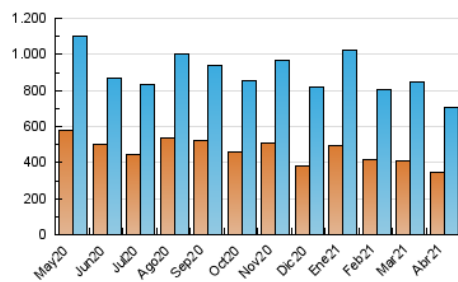

4.3 Por meses

N. únicos / Visitas (x 1000)