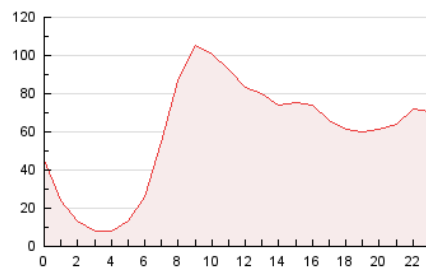

2. Secciones (Nacional)

	PAGINAS	%
HOME	438.451	30.87 %
RESTO	981.791	69.13 %

3. Por día del mes (Nacional)

Día	N. únicos	Visitas	Páginas	Día	N. únicos	Visitas	Páginas	Día	N. únicos	Visitas	Páginas
1	13.168	16.132	32.134	11	19.306	23.016	43.024	21	15.469	19.110	40.338
2	16.361	19.789	39.318	12	25.194	29.019	53.280	22	17.617	21.297	41.544
3	11.767	14.572	27.765	13	16.811	20.786	54.373	23	15.885	19.312	42.178
4	12.871	16.287	35.357	14	22.663	28.222	115.884	24	17.491	20.752	42.911
5	15.936	19.455	42.685	15	17.289	21.208	51.960	25	18.575	22.593	46.114
6	15.680	19.724	40.957	16	20.625	24.575	52.310	26	21.998	26.302	50.957
7	19.117	23.197	45.531	17	18.749	22.225	44.788	27	22.693	26.894	60.465
8	14.769	18.453	36.617	18	17.146	20.977	46.569	28	18.167	21.756	45.867
9	13.517	16.954	37.711	19	15.664	18.945	38.917	29	20.934	25.128	52.014
10	21.158	24.588	46.922	20	18.872	23.354	53.037	30	22.635	27.255	58.715

4. Gráficas (Nacional)

4.1 Por día de la semana (promedio)

N. únicos / Visitas (x 100)

Páginas (x 100)

4.2 Por franja horaria (promedio)

Visitas (x 1000)

Páginas (x 1000)

4.3 Por meses