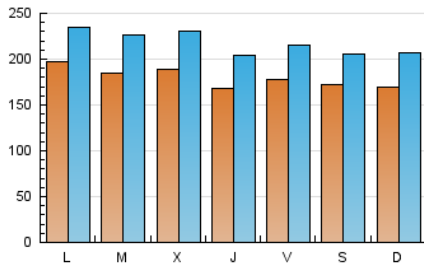

Atlántico

1. Cifras totales y promedios (Nacional)

MES - AÑO	NAVEGADORES UNICOS	VISITAS	PAGINAS
Abril - 2021	298.626	651.877	1.420.242
PROMEDIO DIARIO	17.938	21.729	47.341
PROMEDIO LUNES-VIERNES	18.230	22.130	49.400
PROMEDIO SABADO-DOMINGO	17.133	20.626	41.681
PAGINAS / VISITAS	2,18		
DURACION MEDIA VISITAS	0:02:43		
DURACION MEDIA PAGINAS	0:02:19		

2. Secciones (Nacional)

	PAGINAS	%
HOME	438.451	30.87 %
RESTO	981.791	69.13 %

3. Por día del mes (Nacional)

Día	N. únicos	Visitas	Páginas	Día	N. únicos	Visitas	Páginas	Día	N. únicos	Visitas	Páginas
1	13.168	16.132	32.134	11	19.306	23.016	43.024	21	15.469	19.110	40.338
2	16.361	19.789	39.318	12	25.194	29.019	53.280	22	17.617	21.297	41.544
3	11.767	14.572	27.765	13	16.811	20.786	54.373	23	15.885	19.312	42.178
4	12.871	16.287	35.357	14	22.663	28.222	115.884	24	17.491	20.752	42.911
5	15.936	19.455	42.685	15	17.289	21.208	51.960	25	18.575	22.593	46.114
6	15.680	19.724	40.957	16	20.625	24.575	52.310	26	21.998	26.302	50.957
7	19.117	23.197	45.531	17	18.749	22.225	44.788	27	22.693	26.894	60.465
8	14.769	18.453	36.617	18	17.146	20.977	46.569	28	18.167	21.756	45.867
9	13.517	16.954	37.711	19	15.664	18.945	38.917	29	20.934	25.128	52.014
10	21.158	24.588	46.922	20	18.872	23.354	53.037	30	22.635	27.255	58.715

4. Gráficas (Nacional)

4.1 Por día de la semana (promedio)

N. únicos / Visitas (x 100)

Páginas (x 100)

4.2 Por franja horaria (promedio)

Visitas (x 1000)

Páginas (x 1000)

4.3 Por meses