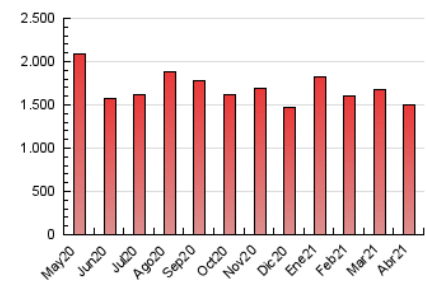

Páginas (x 1000)