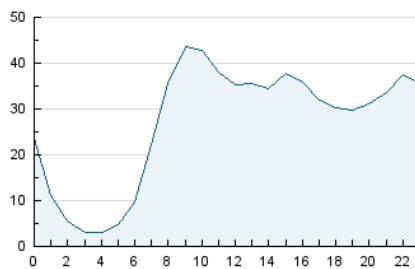

2. Secciones (Nacional)

	PAGINAS	%
HOME	438.451	30.87 %
RESTO	981.791	69.13 %

3. Por día del mes (Nacional)

Día	N. únicos	Visitas	Páginas	Día	N. únicos	Visitas	Páginas	Día	N. únicos	Visitas	Páginas
1	13.168	16.132	32.134	11	19.306	23.016	43.024	21	15.469	19.110	40.338
2	16.361	19.789	39.318	12	25.194	29.019	53.280	22	17.617	21.297	41.544
3	11.767	14.572	27.765	13	16.811	20.786	54.373	23	15.885	19.312	42.178
4	12.871	16.287	35.357	14	22.663	28.222	115.884	24	17.491	20.752	42.911
5	15.936	19.455	42.685	15	17.289	21.208	51.960	25	18.575	22.593	46.114
6	15.680	19.724	40.957	16	20.625	24.575	52.310	26	21.998	26.302	50.957
7	19.117	23.197	45.531	17	18.749	22.225	44.788	27	22.693	26.894	60.465
8	14.769	18.453	36.617	18	17.146	20.977	46.569	28	18.167	21.756	45.867
9	13.517	16.954	37.711	19	15.664	18.945	38.917	29	20.934	25.128	52.014
10	21.158	24.588	46.922	20	18.872	23.354	53.037	30	22.635	27.255	58.715

4. Gráficas (Nacional)

4.1 Por día de la semana (promedio)

N. únicos / Visitas (x 100)

Páginas (x 100)

4.2 Por franja horaria (promedio)

Visitas (x 1000)

Páginas (x 1000)

4.3 Por meses