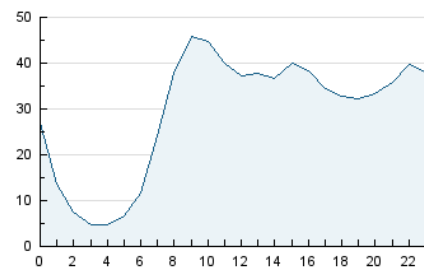

2. Secciones (Nacional e Internacional)

	PAGINAS	%
HOME	451.929	30.06 %
RESTO	1.051.637	69.94 %

3. Por día del mes (Nacional e Internacional)

Día	N. únicos	Visitas	Páginas	Día	N. únicos	Visitas	Páginas	Día	N. únicos	Visitas	Páginas
1	14.391	17.467	34.246	11	20.970	24.741	45.704	21	17.264	21.020	43.117
2	17.597	21.136	41.606	12	26.988	30.946	56.176	22	19.731	23.484	44.909
3	12.846	15.766	29.523	13	18.754	22.751	57.556	23	17.429	20.978	44.871
4	14.251	17.702	37.491	14	24.618	30.312	120.404	24	18.868	22.228	45.039
5	17.435	21.103	45.421	15	19.214	23.181	55.616	25	20.126	24.270	48.638
6	17.526	21.649	43.933	16	22.326	26.461	55.448	26	23.863	28.426	54.306
7	20.996	25.263	48.488	17	20.254	23.848	47.258	27	24.383	28.792	63.530
8	16.279	20.076	38.978	18	18.783	22.749	49.149	28	19.912	23.579	48.560
9	15.123	18.603	40.253	19	17.376	20.764	41.542	29	22.777	27.001	54.902
10	22.456	25.985	49.026	20	20.548	25.219	55.971	30	24.549	29.316	61.905

4. Gráficas (Nacional e Internacional)

4.1 Por día de la semana (promedio)

N. únicos / Visitas (x 100)

Páginas (x 100)

4.2 Por franja horaria (promedio)

Visitas (x 1000)

Páginas (x 1000)

4.3 Por meses