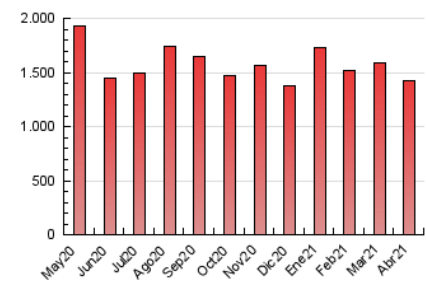

Páginas (x 1000)