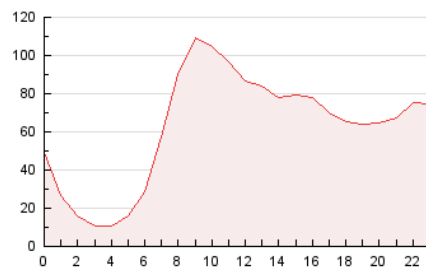

2. Secciones (Nacional e Internacional)

	PAGINAS	%
HOME	451.929	30.06 %
RESTO	1.051.637	69.94 %

3. Por día del mes (Nacional e Internacional)

Día	N. únicos	Visitas	Páginas	Día	N. únicos	Visitas	Páginas	Día	N. únicos	Visitas	Páginas
1	14.391	17.467	34.246	11	20.970	24.741	45.704	21	17.264	21.020	43.117
2	17.597	21.136	41.606	12	26.988	30.946	56.176	22	19.731	23.484	44.909
3	12.846	15.766	29.523	13	18.754	22.751	57.556	23	17.429	20.978	44.871
4	14.251	17.702	37.491	14	24.618	30.312	120.404	24	18.868	22.228	45.039
5	17.435	21.103	45.421	15	19.214	23.181	55.616	25	20.126	24.270	48.638
6	17.526	21.649	43.933	16	22.326	26.461	55.448	26	23.863	28.426	54.306
7	20.996	25.263	48.488	17	20.254	23.848	47.258	27	24.383	28.792	63.530
8	16.279	20.076	38.978	18	18.783	22.749	49.149	28	19.912	23.579	48.560
9	15.123	18.603	40.253	19	17.376	20.764	41.542	29	22.777	27.001	54.902
10	22.456	25.985	49.026	20	20.548	25.219	55.971	30	24.549	29.316	61.905

4. Gráficas (Nacional e Internacional)

4.1 Por día de la semana (promedio)

N. únicos / Visitas (x 100)

Páginas (x 100)

4.2 Por franja horaria (promedio)

Visitas (x 1000)

Páginas (x 1000)

4.3 Por meses