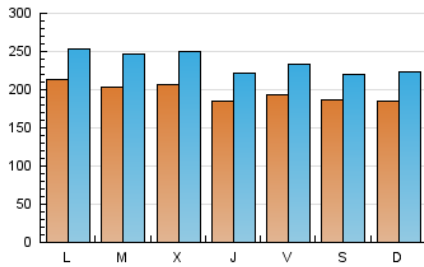

Atlántico

1. Cifras totales y promedios (Nacional e Internacional)

MES - AÑO	NAVEGADORES UNICOS	VISITAS	PAGINAS
Abril - 2021	344.009	704.816	1.503.566
PROMEDIO DIARIO	19.588	23.494	50.119
PROMEDIO LUNES-VIERNES	19.958	23.979	52.352
PROMEDIO SABADO-DOMINGO	18.569	22.161	43.979
PAGINAS / VISITAS	2,13		
DURACION MEDIA VISITAS	0:02:40		
DURACION MEDIA PAGINAS	0:02:21		

2. Secciones (Nacional e Internacional)

	PAGINAS	%
HOME	451.929	30.06 %
RESTO	1.051.637	69.94 %

3. Por día del mes (Nacional e Internacional)

Día	N. únicos	Visitas	Páginas	Día	N. únicos	Visitas	Páginas	Día	N. únicos	Visitas	Páginas
1	14.391	17.467	34.246	11	20.970	24.741	45.704	21	17.264	21.020	43.117
2	17.597	21.136	41.606	12	26.988	30.946	56.176	22	19.731	23.484	44.909
3	12.846	15.766	29.523	13	18.754	22.751	57.556	23	17.429	20.978	44.871
4	14.251	17.702	37.491	14	24.618	30.312	120.404	24	18.868	22.228	45.039
5	17.435	21.103	45.421	15	19.214	23.181	55.616	25	20.126	24.270	48.638
6	17.526	21.649	43.933	16	22.326	26.461	55.448	26	23.863	28.426	54.306
7	20.996	25.263	48.488	17	20.254	23.848	47.258	27	24.383	28.792	63.530
8	16.279	20.076	38.978	18	18.783	22.749	49.149	28	19.912	23.579	48.560
9	15.123	18.603	40.253	19	17.376	20.764	41.542	29	22.777	27.001	54.902
10	22.456	25.985	49.026	20	20.548	25.219	55.971	30	24.549	29.316	61.905

4. Gráficas (Nacional e Internacional)

4.1 Por día de la semana (promedio)

N. únicos / Visitas (x 100)

Páginas (x 100)

4.2 Por franja horaria (promedio)

Visitas (x 1000)

Páginas (x 1000)

4.3 Por meses