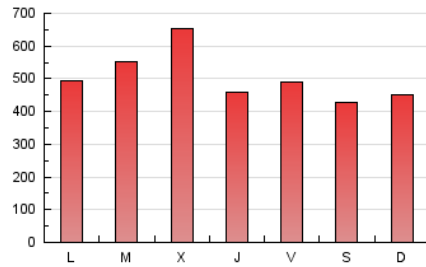

Atlántico

1. Cifras totales y promedios (Nacional e Internacional)

MES - AÑO	NAVEGADORES UNICOS	VISITAS	PAGINAS
Abril - 2021	344.009	704.816	1.503.566
PROMEDIO DIARIO	19.588	23.494	50.119
PROMEDIO LUNES-VIERNES	19.958	23.979	52.352
PROMEDIO SABADO-DOMINGO	18.569	22.161	43.979
PAGINAS / VISITAS	2,13		
DURACION MEDIA VISITAS	0:02:40		
DURACION MEDIA PAGINAS	0:02:21		

2. Secciones (Nacional e Internacional)

	PAGINAS	%
HOME	451.929	30.06 %
RESTO	1.051.637	69.94 %

3. Por día del mes (Nacional e Internacional)

Día	N. únicos	Visitas	Páginas	Día	N. únicos	Visitas	Páginas	Día	N. únicos	Visitas	Páginas
1	14.391	17.467	34.246	11	20.970	24.741	45.704	21	17.264	21.020	43.117
2	17.597	21.136	41.606	12	26.988	30.946	56.176	22	19.731	23.484	44.909
3	12.846	15.766	29.523	13	18.754	22.751	57.556	23	17.429	20.978	44.871
4	14.251	17.702	37.491	14	24.618	30.312	120.404	24	18.868	22.228	45.039
5	17.435	21.103	45.421	15	19.214	23.181	55.616	25	20.126	24.270	48.638
6	17.526	21.649	43.933	16	22.326	26.461	55.448	26	23.863	28.426	54.306
7	20.996	25.263	48.488	17	20.254	23.848	47.258	27	24.383	28.792	63.530
8	16.279	20.076	38.978	18	18.783	22.749	49.149	28	19.912	23.579	48.560
9	15.123	18.603	40.253	19	17.376	20.764	41.542	29	22.777	27.001	54.902
10	22.456	25.985	49.026	20	20.548	25.219	55.971	30	24.549	29.316	61.905

4. Gráficas (Nacional e Internacional)

4.1 Por día de la semana (promedio)

N. únicos / Visitas (x 100)

Páginas (x 100)

4.2 Por franja horaria (promedio)

Visitas (x 1000)

Páginas (x 1000)

4.3 Por meses