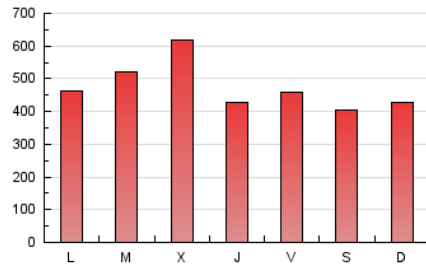

Atlántico

1. Cifras totales y promedios (Nacional)

MES - AÑO	NAVEGADORES UNICOS	VISITAS	PAGINAS
Abril - 2021	298.626	651.877	1.420.242
PROMEDIO DIARIO	17.938	21.729	47.341
PROMEDIO LUNES-VIERNES	18.230	22.130	49.400
PROMEDIO SABADO-DOMINGO	17.133	20.626	41.681
PAGINAS / VISITAS	2,18		
DURACION MEDIA VISITAS	0:02:43		
DURACION MEDIA PAGINAS	0:02:19		

2. Secciones (Nacional)

	PAGINAS	%
HOME	438.451	30.87 %
RESTO	981.791	69.13 %

3. Por día del mes (Nacional)

Día	N. únicos	Visitas	Páginas	Día	N. únicos	Visitas	Páginas	Día	N. únicos	Visitas	Páginas
1	13.168	16.132	32.134	11	19.306	23.016	43.024	21	15.469	19.110	40.338
2	16.361	19.789	39.318	12	25.194	29.019	53.280	22	17.617	21.297	41.544
3	11.767	14.572	27.765	13	16.811	20.786	54.373	23	15.885	19.312	42.178
4	12.871	16.287	35.357	14	22.663	28.222	115.884	24	17.491	20.752	42.911
5	15.936	19.455	42.685	15	17.289	21.208	51.960	25	18.575	22.593	46.114
6	15.680	19.724	40.957	16	20.625	24.575	52.310	26	21.998	26.302	50.957
7	19.117	23.197	45.531	17	18.749	22.225	44.788	27	22.693	26.894	60.465
8	14.769	18.453	36.617	18	17.146	20.977	46.569	28	18.167	21.756	45.867
9	13.517	16.954	37.711	19	15.664	18.945	38.917	29	20.934	25.128	52.014
10	21.158	24.588	46.922	20	18.872	23.354	53.037	30	22.635	27.255	58.715

4. Gráficas (Nacional)

4.1 Por día de la semana (promedio)

N. únicos / Visitas (x 100)

Páginas (x 100)

4.2 Por franja horaria (promedio)

Visitas (x 1000)

Páginas (x 1000)

4.3 Por meses