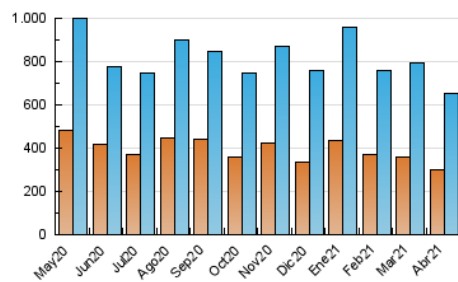

4.3 Por meses

N. únicos / Visitas (x 1000)