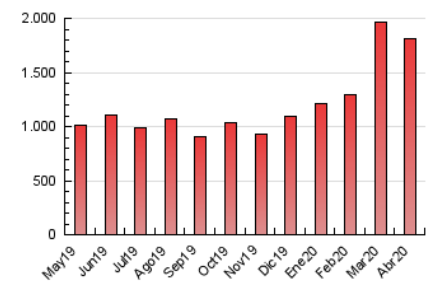

Páginas (x 1000)