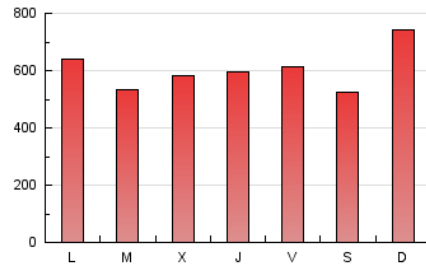

Atlántico

1. Cifras totales y promedios (Nacional)

MES - AÑO	NAVEGADORES UNICOS	VISITAS	PAGINAS
Abril - 2020	456.244	892.611	1.809.010
PROMEDIO DIARIO	25.503	29.754	60.300
PROMEDIO LUNES-VIERNES	25.127	29.387	59.235
PROMEDIO SABADO-DOMINGO	26.535	30.763	63.230
PAGINAS / VISITAS	2,03		
DURACION MEDIA VISITAS	0:02:41		
DURACION MEDIA PAGINAS	0:02:37		

2. Secciones (Nacional)

	PAGINAS	%
HOME	400.599	22.14 %
RESTO	1.408.411	77.86 %

3. Por día del mes (Nacional)

Día	N. únicos	Visitas	Páginas	Día	N. únicos	Visitas	Páginas	Día	N. únicos	Visitas	Páginas
1	28.460	33.731	71.012	11	15.873	19.233	39.191	21	17.769	21.295	44.549
2	31.234	35.742	70.795	12	20.969	25.285	55.412	22	24.512	29.285	58.645
3	27.446	32.185	62.923	13	23.274	27.247	56.611	23	30.780	34.672	63.502
4	20.907	25.318	51.809	14	20.601	24.482	50.908	24	37.654	41.862	79.395
5	34.098	40.030	79.084	15	36.122	42.519	70.481	25	30.419	34.340	68.145
6	29.360	34.485	73.328	16	23.100	27.319	55.038	26	39.232	44.052	100.003
7	24.420	29.288	56.683	17	19.360	22.794	48.668	27	30.750	34.868	72.464
8	16.346	20.053	43.117	18	20.455	23.737	50.209	28	24.157	28.013	60.407
9	23.298	27.687	61.157	19	30.324	34.112	61.985	29	18.595	22.109	48.461
10	23.894	27.624	54.170	20	23.959	27.782	54.010	30	17.710	21.462	46.848

4. Gráficas (Nacional)

4.1 Por día de la semana (promedio)

N. únicos / Visitas (x 100)

Páginas (x 100)

4.2 Por franja horaria (promedio)

Visitas (x 1000)

Páginas (x 1000)

4.3 Por meses