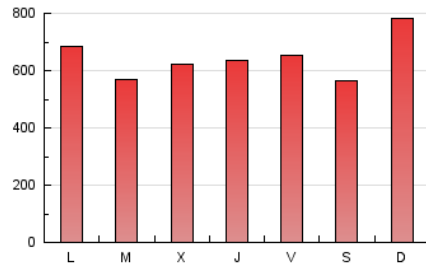

Atlántico

1. Cifras totales y promedios (Nacional e Internacional)

MES - AÑO	NAVEGADORES UNICOS	VISITAS	PAGINAS
Abril - 2020	532.675	976.177	1.931.578
PROMEDIO DIARIO	28.155	32.539	64.386
PROMEDIO LUNES-VIERNES	27.807	32.200	63.343
PROMEDIO SABADO-DOMINGO	29.110	33.473	67.254
PAGINAS / VISITAS	1,98		
DURACION MEDIA VISITAS	0:02:37		
DURACION MEDIA PAGINAS	0:02:41		

2. Secciones (Nacional e Internacional)

	PAGINAS	%
HOME	410.696	21.26 %
RESTO	1.520.882	78.74 %

3. Por día del mes (Nacional e Internacional)

Día	N. únicos	Visitas	Páginas	Día	N. únicos	Visitas	Páginas	Día	N. únicos	Visitas	Páginas
1	30.941	36.437	75.074	11	17.855	21.317	42.210	21	20.150	23.768	48.091
2	34.503	39.110	75.586	12	23.241	27.634	58.532	22	27.568	32.543	63.423
3	30.178	34.960	66.800	13	25.624	29.859	60.593	23	33.851	37.729	68.022
4	23.148	27.700	55.667	14	22.839	26.808	54.372	24	41.042	45.318	84.485
5	37.163	43.138	83.589	15	38.271	44.918	73.967	25	33.756	37.687	73.445
6	32.335	37.728	78.172	16	25.353	29.687	58.713	26	42.292	47.447	105.241
7	27.350	32.401	61.064	17	21.691	25.272	52.503	27	34.157	38.332	77.375
8	19.068	22.948	47.044	18	22.608	26.052	53.665	28	26.826	30.884	64.809
9	26.297	30.769	65.705	19	32.819	36.805	65.685	29	21.186	24.801	52.443
10	26.060	29.875	57.281	20	26.413	30.316	57.518	30	20.060	23.934	50.504

4. Gráficas (Nacional e Internacional)

4.1 Por día de la semana (promedio)

N. únicos / Visitas (x 100)

Páginas (x 100)

4.2 Por franja horaria (promedio)

Visitas (x 1000)

Páginas (x 1000)

4.3 Por meses