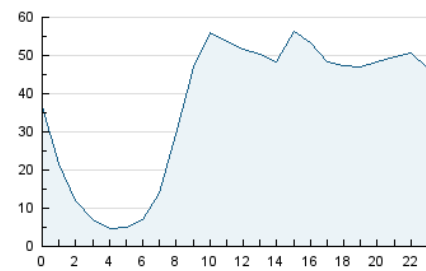

2. Secciones (Nacional)

	PAGINAS	%
HOME	400.599	22.14 %
RESTO	1.408.411	77.86 %

3. Por día del mes (Nacional)

Día	N. únicos	Visitas	Páginas	Día	N. únicos	Visitas	Páginas	Día	N. únicos	Visitas	Páginas
1	28.460	33.731	71.012	11	15.873	19.233	39.191	21	17.769	21.295	44.549
2	31.234	35.742	70.795	12	20.969	25.285	55.412	22	24.512	29.285	58.645
3	27.446	32.185	62.923	13	23.274	27.247	56.611	23	30.780	34.672	63.502
4	20.907	25.318	51.809	14	20.601	24.482	50.908	24	37.654	41.862	79.395
5	34.098	40.030	79.084	15	36.122	42.519	70.481	25	30.419	34.340	68.145
6	29.360	34.485	73.328	16	23.100	27.319	55.038	26	39.232	44.052	100.003
7	24.420	29.288	56.683	17	19.360	22.794	48.668	27	30.750	34.868	72.464
8	16.346	20.053	43.117	18	20.455	23.737	50.209	28	24.157	28.013	60.407
9	23.298	27.687	61.157	19	30.324	34.112	61.985	29	18.595	22.109	48.461
10	23.894	27.624	54.170	20	23.959	27.782	54.010	30	17.710	21.462	46.848

4. Gráficas (Nacional)

4.1 Por día de la semana (promedio)

N. únicos / Visitas (x 100)

Páginas (x 100)

4.2 Por franja horaria (promedio)

Visitas (x 1000)

Páginas (x 1000)

4.3 Por meses