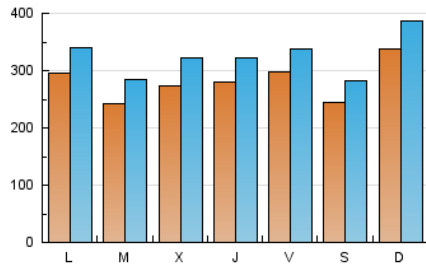

Atlántico

1. Cifras totales y promedios (Nacional e Internacional)

MES - AÑO	NAVEGADORES UNICOS	VISITAS	PAGINAS
Abril - 2020	532.675	976.177	1.931.578
PROMEDIO DIARIO	28.155	32.539	64.386
PROMEDIO LUNES-VIERNES	27.807	32.200	63.343
PROMEDIO SABADO-DOMINGO	29.110	33.473	67.254
PAGINAS / VISITAS	1,98		
DURACION MEDIA VISITAS	0:02:37		
DURACION MEDIA PAGINAS	0:02:41		

2. Secciones (Nacional e Internacional)

	PAGINAS	%
HOME	410.696	21.26 %
RESTO	1.520.882	78.74 %

3. Por día del mes (Nacional e Internacional)

Día	N. únicos	Visitas	Páginas	Día	N. únicos	Visitas	Páginas	Día	N. únicos	Visitas	Páginas
1	30.941	36.437	75.074	11	17.855	21.317	42.210	21	20.150	23.768	48.091
2	34.503	39.110	75.586	12	23.241	27.634	58.532	22	27.568	32.543	63.423
3	30.178	34.960	66.800	13	25.624	29.859	60.593	23	33.851	37.729	68.022
4	23.148	27.700	55.667	14	22.839	26.808	54.372	24	41.042	45.318	84.485
5	37.163	43.138	83.589	15	38.271	44.918	73.967	25	33.756	37.687	73.445
6	32.335	37.728	78.172	16	25.353	29.687	58.713	26	42.292	47.447	105.241
7	27.350	32.401	61.064	17	21.691	25.272	52.503	27	34.157	38.332	77.375
8	19.068	22.948	47.044	18	22.608	26.052	53.665	28	26.826	30.884	64.809
9	26.297	30.769	65.705	19	32.819	36.805	65.685	29	21.186	24.801	52.443
10	26.060	29.875	57.281	20	26.413	30.316	57.518	30	20.060	23.934	50.504

4. Gráficas (Nacional e Internacional)

4.1 Por día de la semana (promedio)

N. únicos / Visitas (x 100)

Páginas (x 100)

4.2 Por franja horaria (promedio)

Visitas (x 1000)

Páginas (x 1000)

4.3 Por meses