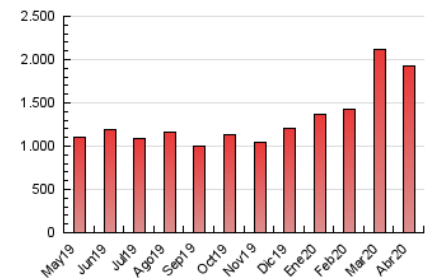

Páginas (x 1000)