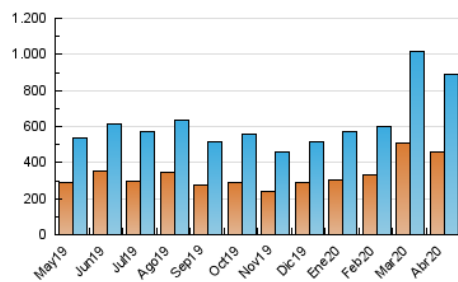

2. Secciones (Nacional)

	PAGINAS	%
HOME	400.599	22.14 %
RESTO	1.408.411	77.86 %

3. Por día del mes (Nacional)

Día	N. únicos	Visitas	Páginas	Día	N. únicos	Visitas	Páginas	Día	N. únicos	Visitas	Páginas
1	28.460	33.731	71.012	11	15.873	19.233	39.191	21	17.769	21.295	44.549
2	31.234	35.742	70.795	12	20.969	25.285	55.412	22	24.512	29.285	58.645
3	27.446	32.185	62.923	13	23.274	27.247	56.611	23	30.780	34.672	63.502
4	20.907	25.318	51.809	14	20.601	24.482	50.908	24	37.654	41.862	79.395
5	34.098	40.030	79.084	15	36.122	42.519	70.481	25	30.419	34.340	68.145
6	29.360	34.485	73.328	16	23.100	27.319	55.038	26	39.232	44.052	100.003
7	24.420	29.288	56.683	17	19.360	22.794	48.668	27	30.750	34.868	72.464
8	16.346	20.053	43.117	18	20.455	23.737	50.209	28	24.157	28.013	60.407
9	23.298	27.687	61.157	19	30.324	34.112	61.985	29	18.595	22.109	48.461
10	23.894	27.624	54.170	20	23.959	27.782	54.010	30	17.710	21.462	46.848

4. Gráficas (Nacional)

4.1 Por día de la semana (promedio)

N. únicos / Visitas (x 100)

Páginas (x 100)

4.2 Por franja horaria (promedio)

Visitas (x 1000)

Páginas (x 1000)

4.3 Por meses

N. únicos / Visitas (x 1000)

Páginas (x 1000)

5. Observaciones

Este Medio Electrónico de Comunicación ha sido medido por la herramienta Google Analytics de Google

6. Definiciones básicas (Para más información ver Normas Técnicas para el Control de los Medios Electrónicos de Comunicación)

Visita:

Una secuencia ininterrumpida de páginas servidas a un usuario válido. Si dicho usuario no realiza peticiones de páginas en un periodo de tiempo (30 min) la siguiente petición constituirá el inicio de una nueva visita.