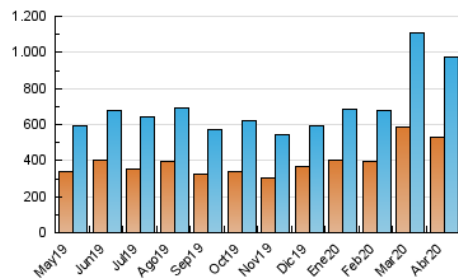

4.3 Por meses

N. únicos / Visitas (x 1000)