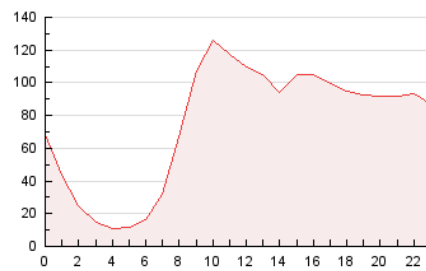

2. Secciones (Nacional)

	PAGINAS	%
HOME	400.599	22.14 %
RESTO	1.408.411	77.86 %

3. Por día del mes (Nacional)

Día	N. únicos	Visitas	Páginas	Día	N. únicos	Visitas	Páginas	Día	N. únicos	Visitas	Páginas
1	28.460	33.731	71.012	11	15.873	19.233	39.191	21	17.769	21.295	44.549
2	31.234	35.742	70.795	12	20.969	25.285	55.412	22	24.512	29.285	58.645
3	27.446	32.185	62.923	13	23.274	27.247	56.611	23	30.780	34.672	63.502
4	20.907	25.318	51.809	14	20.601	24.482	50.908	24	37.654	41.862	79.395
5	34.098	40.030	79.084	15	36.122	42.519	70.481	25	30.419	34.340	68.145
6	29.360	34.485	73.328	16	23.100	27.319	55.038	26	39.232	44.052	100.003
7	24.420	29.288	56.683	17	19.360	22.794	48.668	27	30.750	34.868	72.464
8	16.346	20.053	43.117	18	20.455	23.737	50.209	28	24.157	28.013	60.407
9	23.298	27.687	61.157	19	30.324	34.112	61.985	29	18.595	22.109	48.461
10	23.894	27.624	54.170	20	23.959	27.782	54.010	30	17.710	21.462	46.848

4. Gráficas (Nacional)

4.1 Por día de la semana (promedio)

N. únicos / Visitas (x 100)

Páginas (x 100)

4.2 Por franja horaria (promedio)

Visitas (x 1000)

Páginas (x 1000)

4.3 Por meses