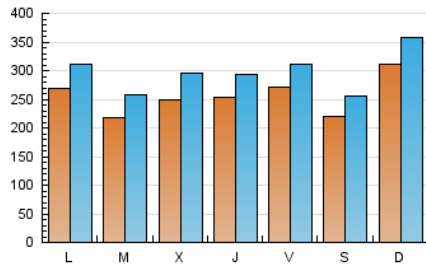

Atlántico

1. Cifras totales y promedios (Nacional)

MES - AÑO	NAVEGADORES UNICOS	VISITAS	PAGINAS
Abril - 2020	456.244	892.611	1.809.010
PROMEDIO DIARIO	25.503	29.754	60.300
PROMEDIO LUNES-VIERNES	25.127	29.387	59.235
PROMEDIO SABADO-DOMINGO	26.535	30.763	63.230
PAGINAS / VISITAS	2,03		
DURACION MEDIA VISITAS	0:02:41		
DURACION MEDIA PAGINAS	0:02:37		

2. Secciones (Nacional)

	PAGINAS	%
HOME	400.599	22.14 %
RESTO	1.408.411	77.86 %

3. Por día del mes (Nacional)

Día	N. únicos	Visitas	Páginas	Día	N. únicos	Visitas	Páginas	Día	N. únicos	Visitas	Páginas
1	28.460	33.731	71.012	11	15.873	19.233	39.191	21	17.769	21.295	44.549
2	31.234	35.742	70.795	12	20.969	25.285	55.412	22	24.512	29.285	58.645
3	27.446	32.185	62.923	13	23.274	27.247	56.611	23	30.780	34.672	63.502
4	20.907	25.318	51.809	14	20.601	24.482	50.908	24	37.654	41.862	79.395
5	34.098	40.030	79.084	15	36.122	42.519	70.481	25	30.419	34.340	68.145
6	29.360	34.485	73.328	16	23.100	27.319	55.038	26	39.232	44.052	100.003
7	24.420	29.288	56.683	17	19.360	22.794	48.668	27	30.750	34.868	72.464
8	16.346	20.053	43.117	18	20.455	23.737	50.209	28	24.157	28.013	60.407
9	23.298	27.687	61.157	19	30.324	34.112	61.985	29	18.595	22.109	48.461
10	23.894	27.624	54.170	20	23.959	27.782	54.010	30	17.710	21.462	46.848

4. Gráficas (Nacional)

4.1 Por día de la semana (promedio)

N. únicos / Visitas (x 100)

Páginas (x 100)

4.2 Por franja horaria (promedio)

Visitas (x 1000)

Páginas (x 1000)

4.3 Por meses