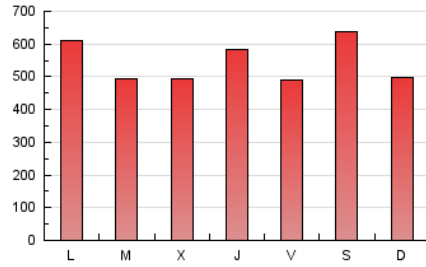

Atlántico

1. Cifras totales y promedios (Nacional e Internacional)

MES - AÑO	NAVEGADORES UNICOS	VISITAS	PAGINAS
Marzo - 2021	408.371	848.967	1.682.565
PROMEDIO DIARIO	23.207	27.386	54.276
PROMEDIO LUNES-VIERNES	23.584	27.811	53.416
PROMEDIO SABADO-DOMINGO	22.125	26.164	56.751
PAGINAS / VISITAS	1,98		
DURACION MEDIA VISITAS	0:03:03		
DURACION MEDIA PAGINAS	0:03:06		

2. Secciones (Nacional e Internacional)

	PAGINAS	%
HOME	468.136	27.82 %
RESTO	1.214.429	72.18 %

3. Por día del mes (Nacional e Internacional)

Día	N. únicos	Visitas	Páginas	Día	N. únicos	Visitas	Páginas	Día	N. únicos	Visitas	Páginas
1	21.982	26.372	60.637	11	46.616	52.739	81.535	21	23.179	27.082	55.885
2	18.853	22.890	47.746	12	31.712	36.434	64.127	22	36.256	41.450	73.366
3	21.195	24.760	48.604	13	24.864	29.118	51.975	23	19.843	23.764	47.279
4	36.471	40.993	68.404	14	18.716	22.607	44.240	24	19.512	23.698	47.295
5	18.177	21.635	41.931	15	22.150	26.689	51.325	25	17.084	20.820	41.123
6	21.292	24.632	43.760	16	23.441	27.547	53.519	26	23.288	27.943	54.872
7	23.786	27.930	53.729	17	24.751	29.584	56.386	27	20.066	23.864	46.656
8	30.281	35.298	67.863	18	16.475	19.924	42.273	28	18.324	21.885	45.247
9	18.482	22.085	43.713	19	14.510	17.595	35.769	29	19.107	23.147	51.496
10	22.333	26.811	52.146	20	26.773	32.194	112.516	30	22.372	26.663	54.950
								31	17.534	20.814	42.198

4. Gráficas (Nacional e Internacional)

4.1 Por día de la semana (promedio)

N. únicos / Visitas (x 100)

Páginas (x 100)

4.2 Por franja horaria (promedio)

Visitas (x 1000)

Páginas (x 1000)

4.3 Por meses