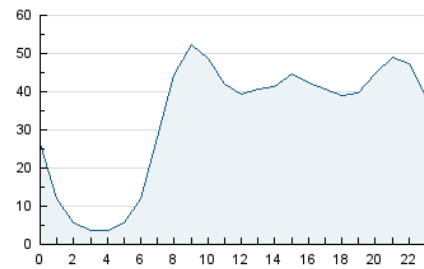

2. Secciones (Nacional)

	PAGINAS	%
HOME	453.606	28.59 %
RESTO	1.133.169	71.41 %

3. Por día del mes (Nacional)

Día	N. únicos	Visitas	Páginas	Día	N. únicos	Visitas	Páginas	Día	N. únicos	Visitas	Páginas
1	19.841	24.117	56.762	11	44.695	50.669	78.161	21	21.447	25.284	52.791
2	17.078	20.972	44.800	12	29.932	34.416	60.838	22	34.285	39.429	70.162
3	19.306	22.867	45.149	13	23.353	27.501	49.448	23	18.106	21.909	44.378
4	34.760	39.181	65.403	14	17.248	20.998	41.787	24	17.328	21.342	43.416
5	16.640	19.937	39.037	15	20.498	24.846	48.403	25	15.462	19.081	38.513
6	19.739	23.081	41.299	16	21.501	25.590	50.569	26	21.626	26.019	51.509
7	22.071	26.060	50.709	17	22.939	27.674	53.318	27	18.681	22.377	43.991
8	28.379	33.112	63.655	18	14.849	18.228	39.404	28	16.771	20.283	42.706
9	16.647	20.080	40.066	19	13.166	16.105	33.412	29	17.387	21.351	48.274
10	20.475	24.807	48.596	20	25.082	30.445	108.931	30	20.660	24.802	51.916
								31	15.952	19.112	39.372

4. Gráficas (Nacional)

4.1 Por día de la semana (promedio)

N. únicos / Visitas (x 100)

Páginas (x 100)

4.2 Por franja horaria (promedio)

Visitas (x 1000)

Páginas (x 1000)

4.3 Por meses