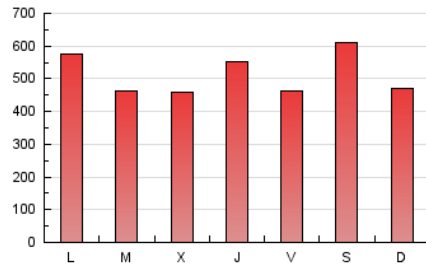

Atlántico

1. Cifras totales y promedios (Nacional)

MES - AÑO	NAVEGADORES UNICOS	VISITAS	PAGINAS
Marzo - 2021	359.262	791.675	1.586.775
PROMEDIO DIARIO	21.481	25.538	51.186
PROMEDIO LUNES-VIERNES	21.805	25.898	50.222
PROMEDIO SABADO-DOMINGO	20.549	24.504	53.958
PAGINAS / VISITAS	2,00		
DURACION MEDIA VISITAS	0:03:01		
DURACION MEDIA PAGINAS	0:03:00		

2. Secciones (Nacional)

	PAGINAS	%
HOME	453.606	28.59 %
RESTO	1.133.169	71.41 %

3. Por día del mes (Nacional)

Día	N. únicos	Visitas	Páginas	Día	N. únicos	Visitas	Páginas	Día	N. únicos	Visitas	Páginas
1	19.841	24.117	56.762	11	44.695	50.669	78.161	21	21.447	25.284	52.791
2	17.078	20.972	44.800	12	29.932	34.416	60.838	22	34.285	39.429	70.162
3	19.306	22.867	45.149	13	23.353	27.501	49.448	23	18.106	21.909	44.378
4	34.760	39.181	65.403	14	17.248	20.998	41.787	24	17.328	21.342	43.416
5	16.640	19.937	39.037	15	20.498	24.846	48.403	25	15.462	19.081	38.513
6	19.739	23.081	41.299	16	21.501	25.590	50.569	26	21.626	26.019	51.509
7	22.071	26.060	50.709	17	22.939	27.674	53.318	27	18.681	22.377	43.991
8	28.379	33.112	63.655	18	14.849	18.228	39.404	28	16.771	20.283	42.706
9	16.647	20.080	40.066	19	13.166	16.105	33.412	29	17.387	21.351	48.274
10	20.475	24.807	48.596	20	25.082	30.445	108.931	30	20.660	24.802	51.916
								31	15.952	19.112	39.372

4. Gráficas (Nacional)

4.1 Por día de la semana (promedio)

N. únicos / Visitas (x 100)

Páginas (x 100)

4.2 Por franja horaria (promedio)

Visitas (x 1000)

Páginas (x 1000)

4.3 Por meses