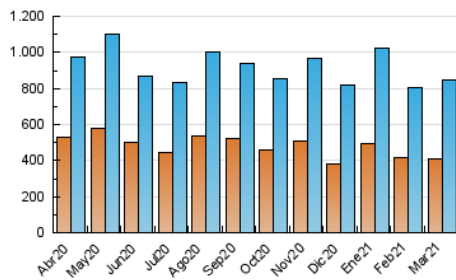

4.3 Por meses

N. únicos / Visitas (x 1000)