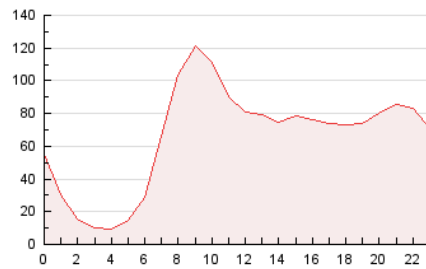

2. Secciones (Nacional)

	PAGINAS	%
HOME	453.606	28.59 %
RESTO	1.133.169	71.41 %

3. Por día del mes (Nacional)

Día	N. únicos	Visitas	Páginas	Día	N. únicos	Visitas	Páginas	Día	N. únicos	Visitas	Páginas
1	19.841	24.117	56.762	11	44.695	50.669	78.161	21	21.447	25.284	52.791
2	17.078	20.972	44.800	12	29.932	34.416	60.838	22	34.285	39.429	70.162
3	19.306	22.867	45.149	13	23.353	27.501	49.448	23	18.106	21.909	44.378
4	34.760	39.181	65.403	14	17.248	20.998	41.787	24	17.328	21.342	43.416
5	16.640	19.937	39.037	15	20.498	24.846	48.403	25	15.462	19.081	38.513
6	19.739	23.081	41.299	16	21.501	25.590	50.569	26	21.626	26.019	51.509
7	22.071	26.060	50.709	17	22.939	27.674	53.318	27	18.681	22.377	43.991
8	28.379	33.112	63.655	18	14.849	18.228	39.404	28	16.771	20.283	42.706
9	16.647	20.080	40.066	19	13.166	16.105	33.412	29	17.387	21.351	48.274
10	20.475	24.807	48.596	20	25.082	30.445	108.931	30	20.660	24.802	51.916
								31	15.952	19.112	39.372

4. Gráficas (Nacional)

4.1 Por día de la semana (promedio)

N. únicos / Visitas (x 100)

Páginas (x 100)

4.2 Por franja horaria (promedio)

Visitas (x 1000)

Páginas (x 1000)

4.3 Por meses