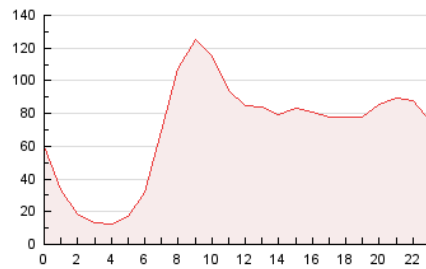

2. Secciones (Nacional e Internacional)

	PAGINAS	%
HOME	468.136	27.82 %
RESTO	1.214.429	72.18 %

3. Por día del mes (Nacional e Internacional)

Día	N. únicos	Visitas	Páginas	Día	N. únicos	Visitas	Páginas	Día	N. únicos	Visitas	Páginas
1	21.982	26.372	60.637	11	46.616	52.739	81.535	21	23.179	27.082	55.885
2	18.853	22.890	47.746	12	31.712	36.434	64.127	22	36.256	41.450	73.366
3	21.195	24.760	48.604	13	24.864	29.118	51.975	23	19.843	23.764	47.279
4	36.471	40.993	68.404	14	18.716	22.607	44.240	24	19.512	23.698	47.295
5	18.177	21.635	41.931	15	22.150	26.689	51.325	25	17.084	20.820	41.123
6	21.292	24.632	43.760	16	23.441	27.547	53.519	26	23.288	27.943	54.872
7	23.786	27.930	53.729	17	24.751	29.584	56.386	27	20.066	23.864	46.656
8	30.281	35.298	67.863	18	16.475	19.924	42.273	28	18.324	21.885	45.247
9	18.482	22.085	43.713	19	14.510	17.595	35.769	29	19.107	23.147	51.496
10	22.333	26.811	52.146	20	26.773	32.194	112.516	30	22.372	26.663	54.950
								31	17.534	20.814	42.198

4. Gráficas (Nacional e Internacional)

4.1 Por día de la semana (promedio)

N. únicos / Visitas (x 100)

Páginas (x 100)

4.2 Por franja horaria (promedio)

Visitas (x 1000)

Páginas (x 1000)

4.3 Por meses