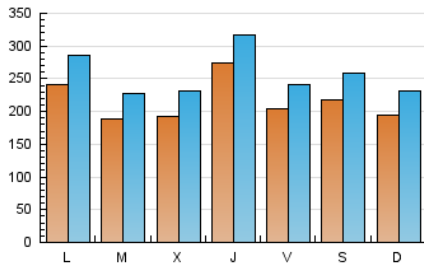

Atlántico

1. Cifras totales y promedios (Nacional)

MES - AÑO	NAVEGADORES UNICOS	VISITAS	PAGINAS
Marzo - 2021	359.262	791.675	1.586.775
PROMEDIO DIARIO	21.481	25.538	51.186
PROMEDIO LUNES-VIERNES	21.805	25.898	50.222
PROMEDIO SABADO-DOMINGO	20.549	24.504	53.958
PAGINAS / VISITAS	2,00		
DURACION MEDIA VISITAS	0:03:01		
DURACION MEDIA PAGINAS	0:03:00		

2. Secciones (Nacional)

	PAGINAS	%
HOME	453.606	28.59 %
RESTO	1.133.169	71.41 %

3. Por día del mes (Nacional)

Día	N. únicos	Visitas	Páginas	Día	N. únicos	Visitas	Páginas	Día	N. únicos	Visitas	Páginas
1	19.841	24.117	56.762	11	44.695	50.669	78.161	21	21.447	25.284	52.791
2	17.078	20.972	44.800	12	29.932	34.416	60.838	22	34.285	39.429	70.162
3	19.306	22.867	45.149	13	23.353	27.501	49.448	23	18.106	21.909	44.378
4	34.760	39.181	65.403	14	17.248	20.998	41.787	24	17.328	21.342	43.416
5	16.640	19.937	39.037	15	20.498	24.846	48.403	25	15.462	19.081	38.513
6	19.739	23.081	41.299	16	21.501	25.590	50.569	26	21.626	26.019	51.509
7	22.071	26.060	50.709	17	22.939	27.674	53.318	27	18.681	22.377	43.991
8	28.379	33.112	63.655	18	14.849	18.228	39.404	28	16.771	20.283	42.706
9	16.647	20.080	40.066	19	13.166	16.105	33.412	29	17.387	21.351	48.274
10	20.475	24.807	48.596	20	25.082	30.445	108.931	30	20.660	24.802	51.916
								31	15.952	19.112	39.372

4. Gráficas (Nacional)

4.1 Por día de la semana (promedio)

N. únicos / Visitas (x 100)

Páginas (x 100)

4.2 Por franja horaria (promedio)

Visitas (x 1000)

Páginas (x 1000)

4.3 Por meses