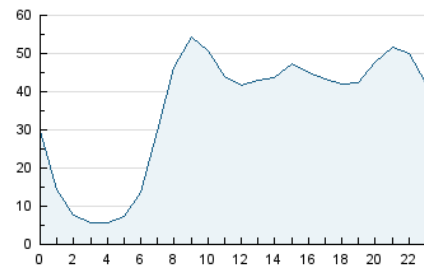

2. Secciones (Nacional e Internacional)

	PAGINAS	%
HOME	468.136	27.82 %
RESTO	1.214.429	72.18 %

3. Por día del mes (Nacional e Internacional)

Día	N. únicos	Visitas	Páginas	Día	N. únicos	Visitas	Páginas	Día	N. únicos	Visitas	Páginas
1	21.982	26.372	60.637	11	46.616	52.739	81.535	21	23.179	27.082	55.885
2	18.853	22.890	47.746	12	31.712	36.434	64.127	22	36.256	41.450	73.366
3	21.195	24.760	48.604	13	24.864	29.118	51.975	23	19.843	23.764	47.279
4	36.471	40.993	68.404	14	18.716	22.607	44.240	24	19.512	23.698	47.295
5	18.177	21.635	41.931	15	22.150	26.689	51.325	25	17.084	20.820	41.123
6	21.292	24.632	43.760	16	23.441	27.547	53.519	26	23.288	27.943	54.872
7	23.786	27.930	53.729	17	24.751	29.584	56.386	27	20.066	23.864	46.656
8	30.281	35.298	67.863	18	16.475	19.924	42.273	28	18.324	21.885	45.247
9	18.482	22.085	43.713	19	14.510	17.595	35.769	29	19.107	23.147	51.496
10	22.333	26.811	52.146	20	26.773	32.194	112.516	30	22.372	26.663	54.950
								31	17.534	20.814	42.198

4. Gráficas (Nacional e Internacional)

4.1 Por día de la semana (promedio)

N. únicos / Visitas (x 100)

Páginas (x 100)

4.2 Por franja horaria (promedio)

Visitas (x 1000)

Páginas (x 1000)

4.3 Por meses