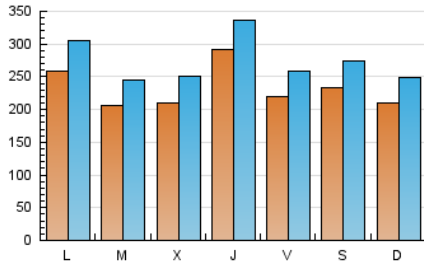

Atlántico

1. Cifras totales y promedios (Nacional e Internacional)

MES - AÑO	NAVEGADORES UNICOS	VISITAS	PAGINAS
Marzo - 2021	408.371	848.967	1.682.565
PROMEDIO DIARIO	23.207	27.386	54.276
PROMEDIO LUNES-VIERNES	23.584	27.811	53.416
PROMEDIO SABADO-DOMINGO	22.125	26.164	56.751
PAGINAS / VISITAS	1,98		
DURACION MEDIA VISITAS	0:03:03		
DURACION MEDIA PAGINAS	0:03:06		

2. Secciones (Nacional e Internacional)

	PAGINAS	%
HOME	468.136	27.82 %
RESTO	1.214.429	72.18 %

3. Por día del mes (Nacional e Internacional)

Día	N. únicos	Visitas	Páginas	Día	N. únicos	Visitas	Páginas	Día	N. únicos	Visitas	Páginas
1	21.982	26.372	60.637	11	46.616	52.739	81.535	21	23.179	27.082	55.885
2	18.853	22.890	47.746	12	31.712	36.434	64.127	22	36.256	41.450	73.366
3	21.195	24.760	48.604	13	24.864	29.118	51.975	23	19.843	23.764	47.279
4	36.471	40.993	68.404	14	18.716	22.607	44.240	24	19.512	23.698	47.295
5	18.177	21.635	41.931	15	22.150	26.689	51.325	25	17.084	20.820	41.123
6	21.292	24.632	43.760	16	23.441	27.547	53.519	26	23.288	27.943	54.872
7	23.786	27.930	53.729	17	24.751	29.584	56.386	27	20.066	23.864	46.656
8	30.281	35.298	67.863	18	16.475	19.924	42.273	28	18.324	21.885	45.247
9	18.482	22.085	43.713	19	14.510	17.595	35.769	29	19.107	23.147	51.496
10	22.333	26.811	52.146	20	26.773	32.194	112.516	30	22.372	26.663	54.950
								31	17.534	20.814	42.198

4. Gráficas (Nacional e Internacional)

4.1 Por día de la semana (promedio)

N. únicos / Visitas (x 100)

Páginas (x 100)

4.2 Por franja horaria (promedio)

Visitas (x 1000)

Páginas (x 1000)

4.3 Por meses