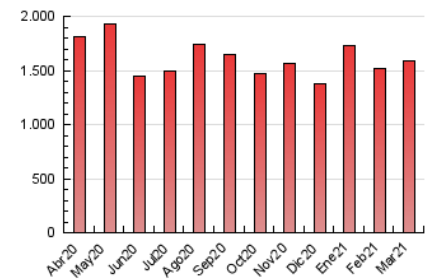

Páginas (x 1000)