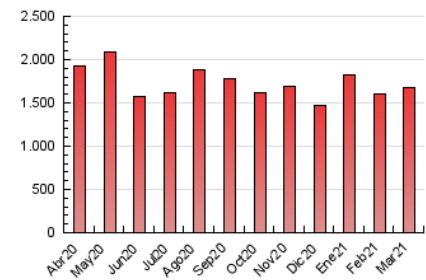

Páginas (x 1000)