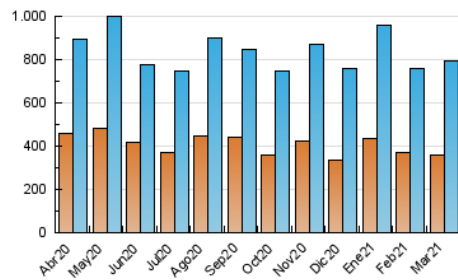

2. Secciones (Nacional)

	PAGINAS	%
HOME	453.606	28.59 %
RESTO	1.133.169	71.41 %

3. Por día del mes (Nacional)

Día	N. únicos	Visitas	Páginas	Día	N. únicos	Visitas	Páginas	Día	N. únicos	Visitas	Páginas
1	19.841	24.117	56.762	11	44.695	50.669	78.161	21	21.447	25.284	52.791
2	17.078	20.972	44.800	12	29.932	34.416	60.838	22	34.285	39.429	70.162
3	19.306	22.867	45.149	13	23.353	27.501	49.448	23	18.106	21.909	44.378
4	34.760	39.181	65.403	14	17.248	20.998	41.787	24	17.328	21.342	43.416
5	16.640	19.937	39.037	15	20.498	24.846	48.403	25	15.462	19.081	38.513
6	19.739	23.081	41.299	16	21.501	25.590	50.569	26	21.626	26.019	51.509
7	22.071	26.060	50.709	17	22.939	27.674	53.318	27	18.681	22.377	43.991
8	28.379	33.112	63.655	18	14.849	18.228	39.404	28	16.771	20.283	42.706
9	16.647	20.080	40.066	19	13.166	16.105	33.412	29	17.387	21.351	48.274
10	20.475	24.807	48.596	20	25.082	30.445	108.931	30	20.660	24.802	51.916
								31	15.952	19.112	39.372

4. Gráficas (Nacional)

4.1 Por día de la semana (promedio)

N. únicos / Visitas (x 100)

Páginas (x 100)

4.2 Por franja horaria (promedio)

Visitas (x 1000)

Páginas (x 1000)

4.3 Por meses

N. únicos / Visitas (x 1000)

Páginas (x 1000)

5. Observaciones

Este Medio Electrónico de Comunicación ha sido medido por la herramienta Google Analytics de Google

6. Definiciones básicas (Para más información ver Normas Técnicas para el Control de los Medios Electrónicos de Comunicación)

Visita:

Una secuencia ininterrumpida de páginas servidas a un usuario válido. Si dicho usuario no realiza peticiones de páginas en un periodo de tiempo (30 min) la siguiente petición constituirá el inicio de una nueva visita.