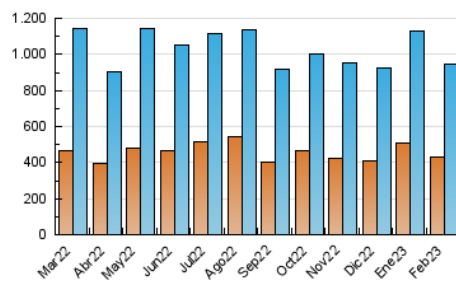

### 4.1 Por día de la semana (promedio)

N. únicos / Visitas (x 100)

Páginas (x 100)

### 4.2 Por franja horaria (promedio)

Visitas\_ (x 1000)

Páginas (x 1000)

### 4.3 Por meses

N. únicos / Visitas (x 1000)

Páginas (x 1000)