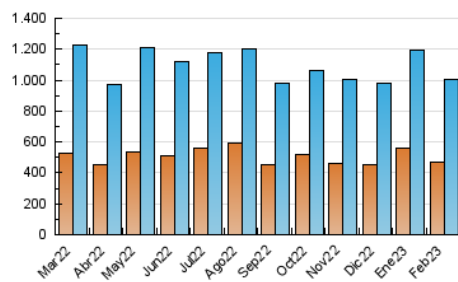

### 3. Por día del mes (Nacional e Internacional)

Día	N. únicos	Visitas	Páginas	Día	N. únicos	Visitas	Páginas	Día	N. únicos	Visitas	Páginas
1	22.355	27.148	51.438	11	25.405	30.251	54.126	21	34.456	40.705	68.849
2	22.041	26.769	50.739	12	30.555	35.941	66.362	22	26.463	31.379	56.476
3	24.660	29.304	73.264	13	29.433	35.005	64.522	23	22.721	27.015	51.546
4	23.821	28.895	75.652	14	27.676	32.856	62.925	24	24.906	29.572	53.630
5	25.134	31.039	66.172	15	24.678	29.742	55.079	25	26.224	31.232	56.291
6	33.822	40.690	88.048	16	36.151	43.091	77.029	26	30.651	36.362	76.601
7	38.837	45.644	92.332	17	31.136	36.596	70.542	27	36.199	42.422	89.817
8	35.221	41.444	72.854	18	32.567	37.769	75.465	28	48.832	57.047	96.522
9	25.823	30.950	59.848	19	43.678	51.069	115.423				
10	24.626	29.213	57.920	20	40.837	47.901	85.788				

##### 4.1 Por día de la semana (promedio)

N. únicos / Visitas (x 100)

Páginas (x 100)

##### 4.2 Por franja horaria (promedio)

Visitas\_ (x 1000)

Páginas (x 1000)

##### 4.3 Por meses

N. únicos / Visitas (x 1000)

Páginas (x 1000)