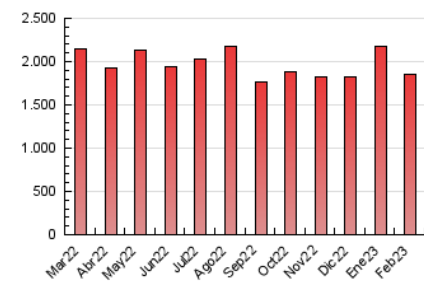

#### 3. Por día del mes (Nacional)

Día	N. únicos	Visitas	Páginas	Día	N. únicos	Visitas	Páginas	Día	N. únicos	Visitas	Páginas
1	20.725	25.206	48.049	11	23.746	28.415	50.820	21	32.439	38.474	64.903
2	20.297	24.862	47.311	12	28.632	33.968	63.137	22	24.530	29.176	52.381
3	23.072	27.491	69.485	13	27.458	32.797	60.469	23	20.913	25.074	47.661
4	22.421	27.200	72.283	14	25.597	30.637	58.622	24	23.260	27.639	50.203
5	23.413	29.086	62.283	15	22.963	27.858	51.767	25	24.632	29.453	53.110
6	32.003	38.577	83.802	16	34.149	41.065	73.192	26	28.643	34.287	72.432
7	36.806	43.431	88.196	17	29.307	34.509	66.810	27	34.055	40.028	85.258
8	33.470	39.348	69.155	18	30.729	35.832	72.112	28	46.184	54.309	91.600
9	23.904	28.850	56.194	19	41.622	48.804	111.556				
10	22.806	27.186	54.065	20	38.649	45.601	81.574				

### 4.1 Por día de la semana (promedio)

N. únicos / Visitas (x 100)

Páginas (x 100)

### 4.2 Por franja horaria (promedio)

Visitas\_ (x 1000)

Páginas (x 1000)

### 4.3 Por meses

N. únicos / Visitas (x 1000)

Páginas (x 1000)