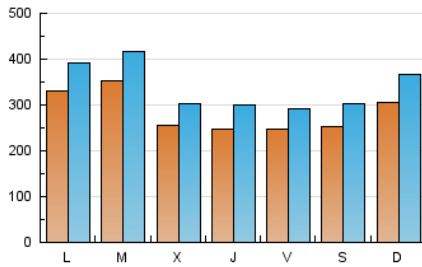

4. Gráficas (Nacional)

4.1 Por día de la semana (promedio)

N. únicos / Visitas (x 100)