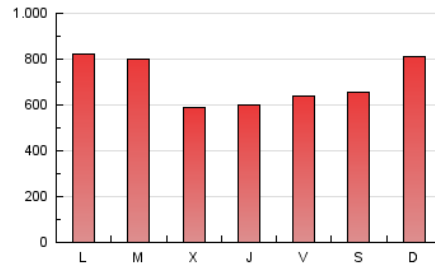

Páginas (x 100)