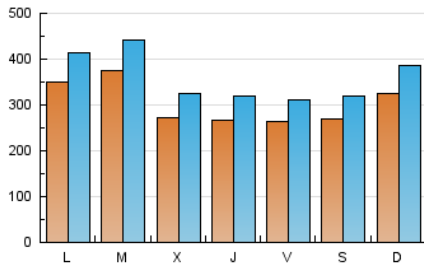

4. Gráficas (Nacional e Internacional)

4.1 Por día de la semana (promedio)

N. únicos / Visitas (x 100)