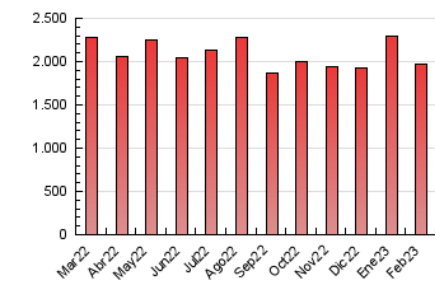

### 3. Por día del mes (Nacional e Internacional)

Día	N. únicos	Visitas	Páginas	Día	N. únicos	Visitas	Páginas	Día	N. únicos	Visitas	Páginas
1	22.355	27.148	51.438	11	25.405	30.251	54.126	21	34.456	40.705	68.849
2	22.041	26.769	50.739	12	30.555	35.941	66.362	22	26.463	31.379	56.476
3	24.660	29.304	73.264	13	29.433	35.005	64.522	23	22.721	27.015	51.546
4	23.821	28.895	75.652	14	27.676	32.856	62.925	24	24.906	29.572	53.630
5	25.134	31.039	66.172	15	24.678	29.742	55.079	25	26.224	31.232	56.291
6	33.822	40.690	88.048	16	36.151	43.091	77.029	26	30.651	36.362	76.601
7	38.837	45.644	92.332	17	31.136	36.596	70.542	27	36.199	42.422	89.817
8	35.221	41.444	72.854	18	32.567	37.769	75.465	28	48.832	57.047	96.522
9	25.823	30.950	59.848	19	43.678	51.069	115.423				
10	24.626	29.213	57.920	20	40.837	47.901	85.788				

##### 4.1 Por día de la semana (promedio)

N. únicos / Visitas (x 100)

Páginas (x 100)

##### 4.2 Por franja horaria (promedio)

Visitas\_ (x 1000)

Páginas (x 1000)

##### 4.3 Por meses

N. únicos / Visitas (x 1000)

Páginas (x 1000)