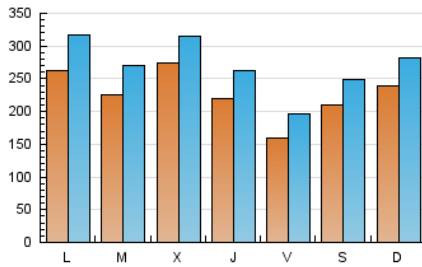

Atlántico

1. Cifras totales y promedios (Nacional)

MES - AÑO	NAVEGADORES UNICOS	VISITAS	PAGINAS
Febrero - 2021	372.519	756.502	1.521.104
PROMEDIO DIARIO	22.723	27.018	54.325
PROMEDIO LUNES-VIERNES	22.824	27.208	54.386
PROMEDIO SABADO-DOMINGO	22.471	26.543	54.174
PAGINAS / VISITAS	2,01		
DURACION MEDIA VISITAS	0:02:55		
DURACION MEDIA PAGINAS	0:02:53		

2. Secciones (Nacional)

	PAGINAS	%
HOME	443.272	29.14 %
RESTO	1.077.832	70.86 %

3. Por día del mes (Nacional)

Día	N. únicos	Visitas	Páginas	Día	N. únicos	Visitas	Páginas	Día	N. únicos	Visitas	Páginas
1	29.307	35.155	62.274	11	18.744	23.195	61.153	21	28.305	33.032	68.957
2	23.646	28.399	53.001	12	15.049	18.606	46.449	22	25.773	32.009	62.449
3	18.415	22.170	40.777	13	33.110	37.850	63.374	23	16.825	21.021	46.735
4	18.694	22.902	48.134	14	32.132	36.601	58.822	24	16.791	20.761	51.078
5	18.664	22.649	49.257	15	28.104	32.996	56.206	25	15.886	19.826	41.882
6	16.088	19.541	41.793	16	29.448	34.137	57.656	26	15.611	19.257	41.390
7	18.570	22.765	47.471	17	56.327	60.938	89.138	27	17.327	20.388	43.380
8	21.914	26.675	62.104	18	34.654	38.719	66.664	28	16.585	20.163	58.815
9	20.083	24.303	61.760	19	14.722	18.353	40.736				
10	17.823	22.085	48.873	20	17.648	22.006	50.776				

4. Gráficas (Nacional)

4.1 Por día de la semana (promedio)

N. únicos / Visitas (x 100)

Páginas (x 100)

4.2 Por franja horaria (promedio)

Visitas (x 1000)

Páginas (x 1000)

4.3 Por meses