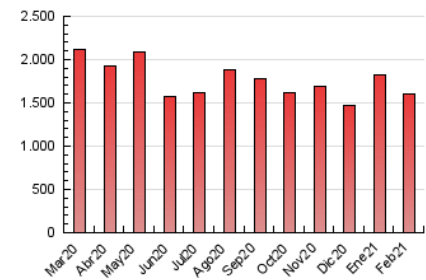

Páginas (x 1000)