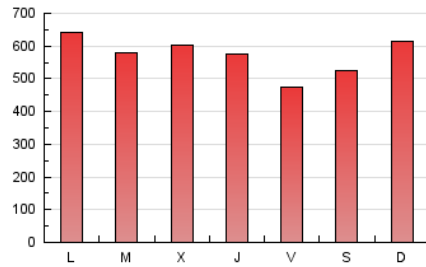

Atlántico

1. Cifras totales y promedios (Nacional e Internacional)

MES - AÑO	NAVEGADORES UNICOS	VISITAS	PAGINAS
Febrero - 2021	414.017	807.865	1.604.447
PROMEDIO DIARIO	24.429	28.852	57.302
PROMEDIO LUNES-VIERNES	24.545	29.068	57.427
PROMEDIO SABADO-DOMINGO	24.141	28.314	56.988
PAGINAS / VISITAS	1,99		
DURACION MEDIA VISITAS	0:02:55		
DURACION MEDIA PAGINAS	0:02:57		

2. Secciones (Nacional e Internacional)

	PAGINAS	%
HOME	456.226	28.44 %
RESTO	1.148.221	71.56 %

3. Por día del mes (Nacional e Internacional)

Día	N. únicos	Visitas	Páginas	Día	N. únicos	Visitas	Páginas	Día	N. únicos	Visitas	Páginas
1	31.355	37.266	65.635	11	20.529	25.047	64.102	21	29.861	34.754	71.682
2	25.374	30.311	55.908	12	16.522	20.230	49.167	22	27.666	34.033	66.112
3	20.050	23.904	43.603	13	34.576	39.443	65.871	23	18.442	22.845	50.005
4	20.261	24.624	50.816	14	33.975	38.555	61.437	24	18.450	22.503	54.293
5	20.417	24.507	52.354	15	29.864	34.905	59.055	25	17.306	21.436	44.738
6	17.760	21.300	44.353	16	31.308	36.013	60.462	26	17.418	21.146	44.822
7	20.114	24.414	49.965	17	57.912	62.834	91.898	27	19.233	22.308	46.582
8	23.855	28.758	65.308	18	36.452	40.673	69.966	28	18.416	22.137	62.329
9	21.848	26.245	65.073	19	16.252	20.040	43.386				
10	19.615	24.033	51.841	20	19.194	23.601	53.684				

4. Gráficas (Nacional e Internacional)

4.1 Por día de la semana (promedio)

N. únicos / Visitas (x 100)

Páginas (x 100)

4.2 Por franja horaria (promedio)

Visitas (x 1000)

Páginas (x 1000)

4.3 Por meses