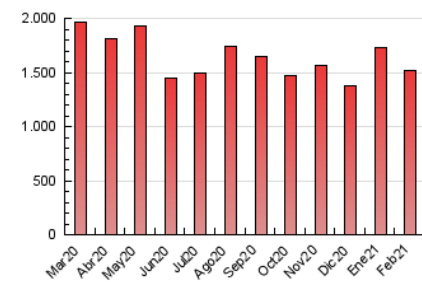

2. Secciones (Nacional)

	PAGINAS	%
HOME	443.272	29.14 %
RESTO	1.077.832	70.86 %

3. Por día del mes (Nacional)

Día	N. únicos	Visitas	Páginas	Día	N. únicos	Visitas	Páginas	Día	N. únicos	Visitas	Páginas
1	29.307	35.155	62.274	11	18.744	23.195	61.153	21	28.305	33.032	68.957
2	23.646	28.399	53.001	12	15.049	18.606	46.449	22	25.773	32.009	62.449
3	18.415	22.170	40.777	13	33.110	37.850	63.374	23	16.825	21.021	46.735
4	18.694	22.902	48.134	14	32.132	36.601	58.822	24	16.791	20.761	51.078
5	18.664	22.649	49.257	15	28.104	32.996	56.206	25	15.886	19.826	41.882
6	16.088	19.541	41.793	16	29.448	34.137	57.656	26	15.611	19.257	41.390
7	18.570	22.765	47.471	17	56.327	60.938	89.138	27	17.327	20.388	43.380
8	21.914	26.675	62.104	18	34.654	38.719	66.664	28	16.585	20.163	58.815
9	20.083	24.303	61.760	19	14.722	18.353	40.736				
10	17.823	22.085	48.873	20	17.648	22.006	50.776				

4. Gráficas (Nacional)

4.1 Por día de la semana (promedio)

N. únicos / Visitas (x 100)

Páginas (x 100)

4.2 Por franja horaria (promedio)

Visitas (x 1000)

Páginas (x 1000)

4.3 Por meses

N. únicos / Visitas (x 1000)

Páginas (x 1000)

5. Observaciones

Este Medio Electrónico de Comunicación ha sido medido por la herramienta Google Analytics de Google

6. Definiciones básicas (Para más información ver Normas Técnicas para el Control de los Medios Electrónicos de Comunicación)