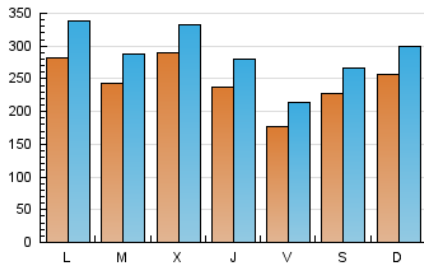

Atlántico

1. Cifras totales y promedios (Nacional e Internacional)

MES - AÑO	NAVEGADORES UNICOS	VISITAS	PAGINAS
Febrero - 2021	414.017	807.865	1.604.447
PROMEDIO DIARIO	24.429	28.852	57.302
PROMEDIO LUNES-VIERNES	24.545	29.068	57.427
PROMEDIO SABADO-DOMINGO	24.141	28.314	56.988
PAGINAS / VISITAS	1,99		
DURACION MEDIA VISITAS	0:02:55		
DURACION MEDIA PAGINAS	0:02:57		

2. Secciones (Nacional e Internacional)

	PAGINAS	%
HOME	456.226	28.44 %
RESTO	1.148.221	71.56 %

3. Por día del mes (Nacional e Internacional)

Día	N. únicos	Visitas	Páginas	Día	N. únicos	Visitas	Páginas	Día	N. únicos	Visitas	Páginas
1	31.355	37.266	65.635	11	20.529	25.047	64.102	21	29.861	34.754	71.682
2	25.374	30.311	55.908	12	16.522	20.230	49.167	22	27.666	34.033	66.112
3	20.050	23.904	43.603	13	34.576	39.443	65.871	23	18.442	22.845	50.005
4	20.261	24.624	50.816	14	33.975	38.555	61.437	24	18.450	22.503	54.293
5	20.417	24.507	52.354	15	29.864	34.905	59.055	25	17.306	21.436	44.738
6	17.760	21.300	44.353	16	31.308	36.013	60.462	26	17.418	21.146	44.822
7	20.114	24.414	49.965	17	57.912	62.834	91.898	27	19.233	22.308	46.582
8	23.855	28.758	65.308	18	36.452	40.673	69.966	28	18.416	22.137	62.329
9	21.848	26.245	65.073	19	16.252	20.040	43.386				
10	19.615	24.033	51.841	20	19.194	23.601	53.684				

4. Gráficas (Nacional e Internacional)

4.1 Por día de la semana (promedio)

N. únicos / Visitas (x 100)

Páginas (x 100)

4.2 Por franja horaria (promedio)

Visitas (x 1000)

Páginas (x 1000)

4.3 Por meses