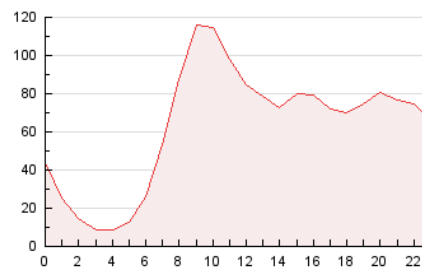

2. Secciones (Nacional)

	PAGINAS	%
HOME	443.272	29.14 %
RESTO	1.077.832	70.86 %

3. Por día del mes (Nacional)

Día	N. únicos	Visitas	Páginas	Día	N. únicos	Visitas	Páginas	Día	N. únicos	Visitas	Páginas
1	29.307	35.155	62.274	11	18.744	23.195	61.153	21	28.305	33.032	68.957
2	23.646	28.399	53.001	12	15.049	18.606	46.449	22	25.773	32.009	62.449
3	18.415	22.170	40.777	13	33.110	37.850	63.374	23	16.825	21.021	46.735
4	18.694	22.902	48.134	14	32.132	36.601	58.822	24	16.791	20.761	51.078
5	18.664	22.649	49.257	15	28.104	32.996	56.206	25	15.886	19.826	41.882
6	16.088	19.541	41.793	16	29.448	34.137	57.656	26	15.611	19.257	41.390
7	18.570	22.765	47.471	17	56.327	60.938	89.138	27	17.327	20.388	43.380
8	21.914	26.675	62.104	18	34.654	38.719	66.664	28	16.585	20.163	58.815
9	20.083	24.303	61.760	19	14.722	18.353	40.736				
10	17.823	22.085	48.873	20	17.648	22.006	50.776				

4. Gráficas (Nacional)

4.1 Por día de la semana (promedio)

N. únicos / Visitas (x 100)

Páginas (x 100)

4.2 Por franja horaria (promedio)

Visitas (x 1000)

Páginas (x 1000)

4.3 Por meses