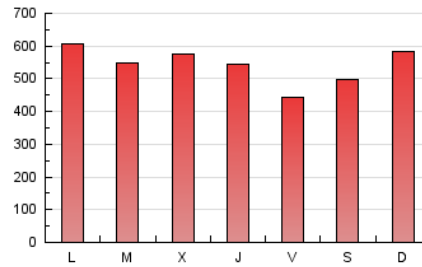

Atlántico

1. Cifras totales y promedios (Nacional)

MES - AÑO	NAVEGADORES UNICOS	VISITAS	PAGINAS
Febrero - 2021	372.519	756.502	1.521.104
PROMEDIO DIARIO	22.723	27.018	54.325
PROMEDIO LUNES-VIERNES	22.824	27.208	54.386
PROMEDIO SABADO-DOMINGO	22.471	26.543	54.174
PAGINAS / VISITAS	2,01		
DURACION MEDIA VISITAS	0:02:55		
DURACION MEDIA PAGINAS	0:02:53		

2. Secciones (Nacional)

	PAGINAS	%
HOME	443.272	29.14 %
RESTO	1.077.832	70.86 %

3. Por día del mes (Nacional)

Día	N. únicos	Visitas	Páginas	Día	N. únicos	Visitas	Páginas	Día	N. únicos	Visitas	Páginas
1	29.307	35.155	62.274	11	18.744	23.195	61.153	21	28.305	33.032	68.957
2	23.646	28.399	53.001	12	15.049	18.606	46.449	22	25.773	32.009	62.449
3	18.415	22.170	40.777	13	33.110	37.850	63.374	23	16.825	21.021	46.735
4	18.694	22.902	48.134	14	32.132	36.601	58.822	24	16.791	20.761	51.078
5	18.664	22.649	49.257	15	28.104	32.996	56.206	25	15.886	19.826	41.882
6	16.088	19.541	41.793	16	29.448	34.137	57.656	26	15.611	19.257	41.390
7	18.570	22.765	47.471	17	56.327	60.938	89.138	27	17.327	20.388	43.380
8	21.914	26.675	62.104	18	34.654	38.719	66.664	28	16.585	20.163	58.815
9	20.083	24.303	61.760	19	14.722	18.353	40.736				
10	17.823	22.085	48.873	20	17.648	22.006	50.776				

4. Gráficas (Nacional)

4.1 Por día de la semana (promedio)

N. únicos / Visitas (x 100)

Páginas (x 100)

4.2 Por franja horaria (promedio)

Visitas (x 1000)

Páginas (x 1000)

4.3 Por meses