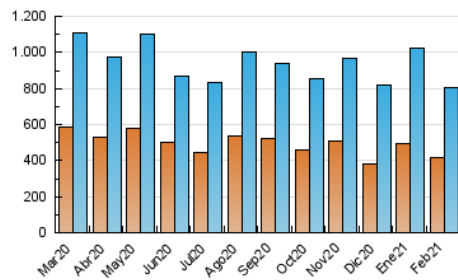

4.3 Por meses

N. únicos / Visitas (x 1000)