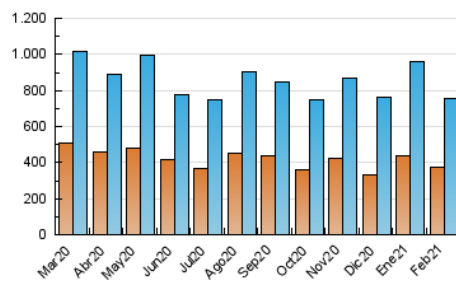

2. Secciones (Nacional)

	PAGINAS	%
HOME	443.272	29.14 %
RESTO	1.077.832	70.86 %

3. Por día del mes (Nacional)

Día	N. únicos	Visitas	Páginas	Día	N. únicos	Visitas	Páginas	Día	N. únicos	Visitas	Páginas
1	29.307	35.155	62.274	11	18.744	23.195	61.153	21	28.305	33.032	68.957
2	23.646	28.399	53.001	12	15.049	18.606	46.449	22	25.773	32.009	62.449
3	18.415	22.170	40.777	13	33.110	37.850	63.374	23	16.825	21.021	46.735
4	18.694	22.902	48.134	14	32.132	36.601	58.822	24	16.791	20.761	51.078
5	18.664	22.649	49.257	15	28.104	32.996	56.206	25	15.886	19.826	41.882
6	16.088	19.541	41.793	16	29.448	34.137	57.656	26	15.611	19.257	41.390
7	18.570	22.765	47.471	17	56.327	60.938	89.138	27	17.327	20.388	43.380
8	21.914	26.675	62.104	18	34.654	38.719	66.664	28	16.585	20.163	58.815
9	20.083	24.303	61.760	19	14.722	18.353	40.736				
10	17.823	22.085	48.873	20	17.648	22.006	50.776				

4. Gráficas (Nacional)

4.1 Por día de la semana (promedio)

N. únicos / Visitas (x 100)

Páginas (x 100)

4.2 Por franja horaria (promedio)

Visitas (x 1000)

Páginas (x 1000)

4.3 Por meses

N. únicos / Visitas (x 1000)

Páginas (x 1000)

5. Observaciones

Este Medio Electrónico de Comunicación ha sido medido por la herramienta Google Analytics de Google

6. Definiciones básicas (Para más información ver Normas Técnicas para el Control de los Medios Electrónicos de Comunicación)

Visita:

Una secuencia ininterrumpida de páginas servidas a un usuario válido. Si dicho usuario no realiza peticiones de páginas en un periodo de tiempo (30 min) la siguiente petición constituirá el inicio de una nueva visita.