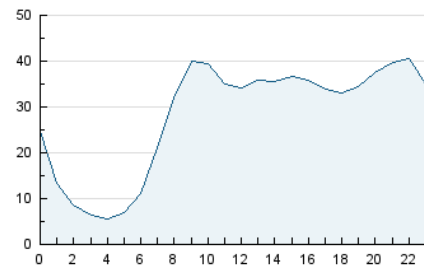

2. Secciones (Nacional e Internacional)

	PAGINAS	%
HOME	310.614	21.86 %
RESTO	1.110.205	78.14 %

3. Por día del mes (Nacional e Internacional)

Día	N. únicos	Visitas	Páginas	Día	N. únicos	Visitas	Páginas	Día	N. únicos	Visitas	Páginas
1	15.559	17.920	37.597	11	28.913	32.205	58.469	21	16.385	18.892	39.999
2	18.045	20.865	41.490	12	17.977	20.722	39.631	22	18.996	21.447	42.990
3	17.164	20.224	56.240	13	18.153	21.088	44.570	23	19.727	22.592	64.953
4	18.142	21.134	61.052	14	19.379	22.170	45.017	24	19.685	22.377	46.707
5	16.614	19.098	42.536	15	15.573	18.079	35.860	25	17.894	20.767	44.438
6	20.062	22.916	51.060	16	19.007	21.972	43.129	26	20.288	23.012	49.846
7	19.057	21.262	47.404	17	30.797	34.188	59.458	27	24.262	26.881	53.873
8	13.063	15.170	32.204	18	22.026	24.683	47.536	28	20.281	23.075	51.720
9	19.898	22.849	45.759	19	37.154	41.383	77.831	29	18.237	21.060	40.597
10	26.699	30.806	67.086	20	24.638	27.467	51.767				

4. Gráficas (Nacional e Internacional)

4.1 Por día de la semana (promedio)

N. únicos / Visitas (x 100)

Páginas (x 100)

4.2 Por franja horaria (promedio)

Visitas (x 1000)

Páginas (x 1000)

4.3 Por meses