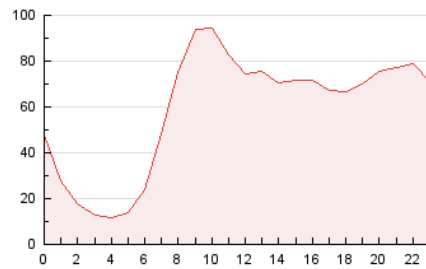

2. Secciones (Nacional e Internacional)

	PAGINAS	%
HOME	310.614	21.86 %
RESTO	1.110.205	78.14 %

3. Por día del mes (Nacional e Internacional)

Día	N. únicos	Visitas	Páginas	Día	N. únicos	Visitas	Páginas	Día	N. únicos	Visitas	Páginas
1	15.559	17.920	37.597	11	28.913	32.205	58.469	21	16.385	18.892	39.999
2	18.045	20.865	41.490	12	17.977	20.722	39.631	22	18.996	21.447	42.990
3	17.164	20.224	56.240	13	18.153	21.088	44.570	23	19.727	22.592	64.953
4	18.142	21.134	61.052	14	19.379	22.170	45.017	24	19.685	22.377	46.707
5	16.614	19.098	42.536	15	15.573	18.079	35.860	25	17.894	20.767	44.438
6	20.062	22.916	51.060	16	19.007	21.972	43.129	26	20.288	23.012	49.846
7	19.057	21.262	47.404	17	30.797	34.188	59.458	27	24.262	26.881	53.873
8	13.063	15.170	32.204	18	22.026	24.683	47.536	28	20.281	23.075	51.720
9	19.898	22.849	45.759	19	37.154	41.383	77.831	29	18.237	21.060	40.597
10	26.699	30.806	67.086	20	24.638	27.467	51.767				

4. Gráficas (Nacional e Internacional)

4.1 Por día de la semana (promedio)

N. únicos / Visitas (x 100)

Páginas (x 100)

4.2 Por franja horaria (promedio)

Visitas (x 1000)

Páginas (x 1000)

4.3 Por meses