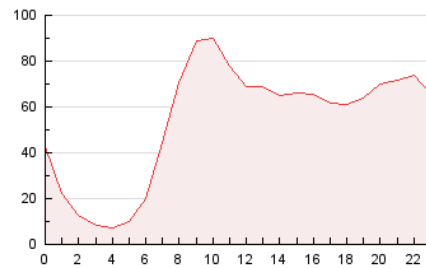

2. Secciones (Nacional)

	PAGINAS	%
HOME	298.543	23.00 %
RESTO	999.358	77.00 %

3. Por día del mes (Nacional)

Día	N. únicos	Visitas	Páginas	Día	N. únicos	Visitas	Páginas	Día	N. únicos	Visitas	Páginas
1	13.077	15.320	33.661	11	26.243	29.346	53.399	21	13.543	15.840	35.387
2	15.718	18.417	37.433	12	15.757	18.427	35.700	22	16.720	18.972	39.055
3	14.528	17.391	51.426	13	15.802	18.503	40.442	23	17.428	20.251	60.790
4	15.788	18.607	56.760	14	16.870	19.594	41.004	24	17.418	19.959	42.847
5	14.698	16.915	38.113	15	13.415	15.707	32.382	25	15.867	18.603	41.085
6	17.425	20.150	46.624	16	16.761	19.608	39.565	26	18.060	20.751	45.998
7	15.956	18.001	42.411	17	28.408	31.634	55.388	27	22.006	24.402	49.810
8	10.810	12.794	28.290	18	19.685	22.205	43.197	28	17.992	20.570	46.984
9	17.306	20.269	41.801	19	34.307	38.624	73.034	29	16.126	18.805	36.645
10	23.858	27.850	62.175	20	21.167	23.830	46.495				

4. Gráficas (Nacional)

4.1 Por día de la semana (promedio)

N. únicos / Visitas (x 100)

Páginas (x 100)

4.2 Por franja horaria (promedio)

Visitas (x 1000)

Páginas (x 1000)

4.3 Por meses