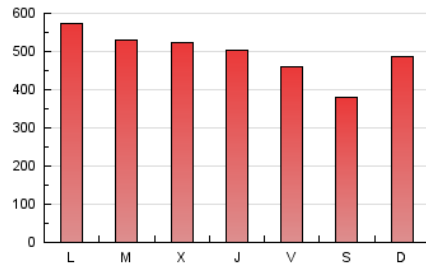

Atlántico

1. Cifras totales y promedios (Nacional e Internacional)

MES - AÑO	NAVEGADORES UNICOS	VISITAS	PAGINAS
Febrero - 2020	398.558	676.304	1.420.819
PROMEDIO DIARIO	20.472	23.321	48.994
PROMEDIO LUNES-VIERNES	21.779	24.718	51.812
PROMEDIO SABADO-DOMINGO	17.567	20.217	42.731
PAGINAS / VISITAS	2,10		
DURACION MEDIA VISITAS	0:02:42		
DURACION MEDIA PAGINAS	0:02:27		

2. Secciones (Nacional e Internacional)

	PAGINAS	%
HOME	310.614	21.86 %
RESTO	1.110.205	78.14 %

3. Por día del mes (Nacional e Internacional)

Día	N. únicos	Visitas	Páginas	Día	N. únicos	Visitas	Páginas	Día	N. únicos	Visitas	Páginas
1	15.559	17.920	37.597	11	28.913	32.205	58.469	21	16.385	18.892	39.999
2	18.045	20.865	41.490	12	17.977	20.722	39.631	22	18.996	21.447	42.990
3	17.164	20.224	56.240	13	18.153	21.088	44.570	23	19.727	22.592	64.953
4	18.142	21.134	61.052	14	19.379	22.170	45.017	24	19.685	22.377	46.707
5	16.614	19.098	42.536	15	15.573	18.079	35.860	25	17.894	20.767	44.438
6	20.062	22.916	51.060	16	19.007	21.972	43.129	26	20.288	23.012	49.846
7	19.057	21.262	47.404	17	30.797	34.188	59.458	27	24.262	26.881	53.873
8	13.063	15.170	32.204	18	22.026	24.683	47.536	28	20.281	23.075	51.720
9	19.898	22.849	45.759	19	37.154	41.383	77.831	29	18.237	21.060	40.597
10	26.699	30.806	67.086	20	24.638	27.467	51.767				

4. Gráficas (Nacional e Internacional)

4.1 Por día de la semana (promedio)

N. únicos / Visitas (x 100)

Páginas (x 100)

4.2 Por franja horaria (promedio)

Visitas (x 1000)

Páginas (x 1000)

4.3 Por meses