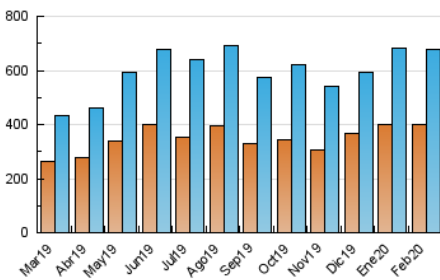

4.3 Por meses

N. únicos / Visitas (x 1000)