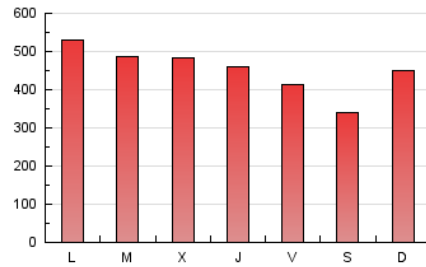

Atlántico

1. Cifras totales y promedios (Nacional)

MES - AÑO	NAVEGADORES UNICOS	VISITAS	PAGINAS
Febrero - 2020	333.395	601.345	1.297.901
PROMEDIO DIARIO	18.025	20.736	44.755
PROMEDIO LUNES-VIERNES	19.269	22.060	47.414
PROMEDIO SABADO-DOMINGO	15.262	17.794	38.847
PAGINAS / VISITAS	2,16		
DURACION MEDIA VISITAS	0:02:47		
DURACION MEDIA PAGINAS	0:02:24		

2. Secciones (Nacional)

	PAGINAS	%
HOME	298.543	23.00 %
RESTO	999.358	77.00 %

3. Por día del mes (Nacional)

Día	N. únicos	Visitas	Páginas	Día	N. únicos	Visitas	Páginas	Día	N. únicos	Visitas	Páginas
1	13.077	15.320	33.661	11	26.243	29.346	53.399	21	13.543	15.840	35.387
2	15.718	18.417	37.433	12	15.757	18.427	35.700	22	16.720	18.972	39.055
3	14.528	17.391	51.426	13	15.802	18.503	40.442	23	17.428	20.251	60.790
4	15.788	18.607	56.760	14	16.870	19.594	41.004	24	17.418	19.959	42.847
5	14.698	16.915	38.113	15	13.415	15.707	32.382	25	15.867	18.603	41.085
6	17.425	20.150	46.624	16	16.761	19.608	39.565	26	18.060	20.751	45.998
7	15.956	18.001	42.411	17	28.408	31.634	55.388	27	22.006	24.402	49.810
8	10.810	12.794	28.290	18	19.685	22.205	43.197	28	17.992	20.570	46.984
9	17.306	20.269	41.801	19	34.307	38.624	73.034	29	16.126	18.805	36.645
10	23.858	27.850	62.175	20	21.167	23.830	46.495				

4. Gráficas (Nacional)

4.1 Por día de la semana (promedio)

N. únicos / Visitas (x 100)

Páginas (x 100)

4.2 Por franja horaria (promedio)

Visitas (x 1000)

Páginas (x 1000)

4.3 Por meses