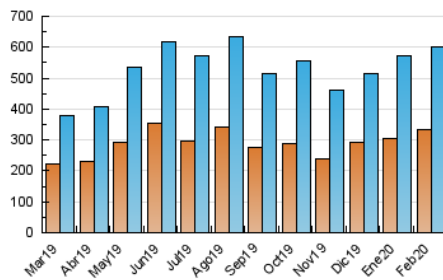

2. Secciones (Nacional)

	PAGINAS	%
HOME	298.543	23.00 %
RESTO	999.358	77.00 %

3. Por día del mes (Nacional)

Día	N. únicos	Visitas	Páginas	Día	N. únicos	Visitas	Páginas	Día	N. únicos	Visitas	Páginas
1	13.077	15.320	33.661	11	26.243	29.346	53.399	21	13.543	15.840	35.387
2	15.718	18.417	37.433	12	15.757	18.427	35.700	22	16.720	18.972	39.055
3	14.528	17.391	51.426	13	15.802	18.503	40.442	23	17.428	20.251	60.790
4	15.788	18.607	56.760	14	16.870	19.594	41.004	24	17.418	19.959	42.847
5	14.698	16.915	38.113	15	13.415	15.707	32.382	25	15.867	18.603	41.085
6	17.425	20.150	46.624	16	16.761	19.608	39.565	26	18.060	20.751	45.998
7	15.956	18.001	42.411	17	28.408	31.634	55.388	27	22.006	24.402	49.810
8	10.810	12.794	28.290	18	19.685	22.205	43.197	28	17.992	20.570	46.984
9	17.306	20.269	41.801	19	34.307	38.624	73.034	29	16.126	18.805	36.645
10	23.858	27.850	62.175	20	21.167	23.830	46.495				

4. Gráficas (Nacional)

4.1 Por día de la semana (promedio)

N. únicos / Visitas (x 100)

Páginas (x 100)

4.2 Por franja horaria (promedio)

Visitas (x 1000)

Páginas (x 1000)

4.3 Por meses

N. únicos / Visitas (x 1000)

Páginas (x 1000)

5. Observaciones

Este Medio Electrónico de Comunicación ha sido medido por la herramienta Google Analytics de Google

6. Definiciones básicas (Para más información ver Normas Técnicas para el Control de los Medios Electrónicos de Comunicación)

Visita:

Una secuencia ininterrumpida de páginas servidas a un usuario válido. Si dicho usuario no realiza peticiones de páginas en un periodo de tiempo (30 min) la siguiente petición constituirá el inicio de una nueva visita.