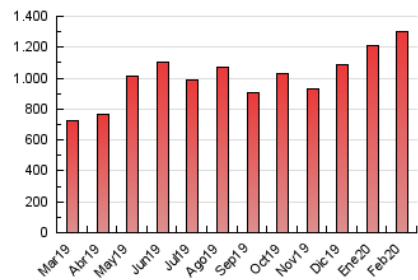

Páginas (x 1000)