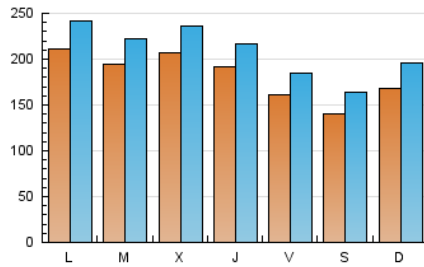

Atlántico

1. Cifras totales y promedios (Nacional)

MES - AÑO	NAVEGADORES UNICOS	VISITAS	PAGINAS
Febrero - 2020	333.395	601.345	1.297.901
PROMEDIO DIARIO	18.025	20.736	44.755
PROMEDIO LUNES-VIERNES	19.269	22.060	47.414
PROMEDIO SABADO-DOMINGO	15.262	17.794	38.847
PAGINAS / VISITAS	2,16		
DURACION MEDIA VISITAS	0:02:47		
DURACION MEDIA PAGINAS	0:02:24		

2. Secciones (Nacional)

	PAGINAS	%
HOME	298.543	23.00 %
RESTO	999.358	77.00 %

3. Por día del mes (Nacional)

Día	N. únicos	Visitas	Páginas	Día	N. únicos	Visitas	Páginas	Día	N. únicos	Visitas	Páginas
1	13.077	15.320	33.661	11	26.243	29.346	53.399	21	13.543	15.840	35.387
2	15.718	18.417	37.433	12	15.757	18.427	35.700	22	16.720	18.972	39.055
3	14.528	17.391	51.426	13	15.802	18.503	40.442	23	17.428	20.251	60.790
4	15.788	18.607	56.760	14	16.870	19.594	41.004	24	17.418	19.959	42.847
5	14.698	16.915	38.113	15	13.415	15.707	32.382	25	15.867	18.603	41.085
6	17.425	20.150	46.624	16	16.761	19.608	39.565	26	18.060	20.751	45.998
7	15.956	18.001	42.411	17	28.408	31.634	55.388	27	22.006	24.402	49.810
8	10.810	12.794	28.290	18	19.685	22.205	43.197	28	17.992	20.570	46.984
9	17.306	20.269	41.801	19	34.307	38.624	73.034	29	16.126	18.805	36.645
10	23.858	27.850	62.175	20	21.167	23.830	46.495				

4. Gráficas (Nacional)

4.1 Por día de la semana (promedio)

N. únicos / Visitas (x 100)

Páginas (x 100)

4.2 Por franja horaria (promedio)

Visitas (x 1000)

Páginas (x 1000)

4.3 Por meses