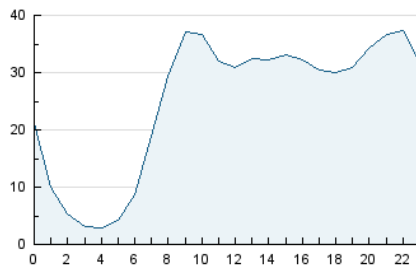

2. Secciones (Nacional)

	PAGINAS	%
HOME	298.543	23.00 %
RESTO	999.358	77.00 %

3. Por día del mes (Nacional)

Día	N. únicos	Visitas	Páginas	Día	N. únicos	Visitas	Páginas	Día	N. únicos	Visitas	Páginas
1	13.077	15.320	33.661	11	26.243	29.346	53.399	21	13.543	15.840	35.387
2	15.718	18.417	37.433	12	15.757	18.427	35.700	22	16.720	18.972	39.055
3	14.528	17.391	51.426	13	15.802	18.503	40.442	23	17.428	20.251	60.790
4	15.788	18.607	56.760	14	16.870	19.594	41.004	24	17.418	19.959	42.847
5	14.698	16.915	38.113	15	13.415	15.707	32.382	25	15.867	18.603	41.085
6	17.425	20.150	46.624	16	16.761	19.608	39.565	26	18.060	20.751	45.998
7	15.956	18.001	42.411	17	28.408	31.634	55.388	27	22.006	24.402	49.810
8	10.810	12.794	28.290	18	19.685	22.205	43.197	28	17.992	20.570	46.984
9	17.306	20.269	41.801	19	34.307	38.624	73.034	29	16.126	18.805	36.645
10	23.858	27.850	62.175	20	21.167	23.830	46.495				

4. Gráficas (Nacional)

4.1 Por día de la semana (promedio)

N. únicos / Visitas (x 100)

Páginas (x 100)

4.2 Por franja horaria (promedio)

Visitas (x 1000)

Páginas (x 1000)

4.3 Por meses