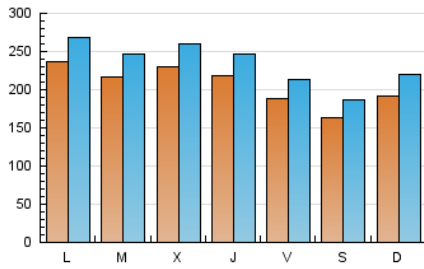

Atlántico

1. Cifras totales y promedios (Nacional e Internacional)

MES - AÑO	NAVEGADORES UNICOS	VISITAS	PAGINAS
Febrero - 2020	398.558	676.304	1.420.819
PROMEDIO DIARIO	20.472	23.321	48.994
PROMEDIO LUNES-VIERNES	21.779	24.718	51.812
PROMEDIO SABADO-DOMINGO	17.567	20.217	42.731
PAGINAS / VISITAS	2,10		
DURACION MEDIA VISITAS	0:02:42		
DURACION MEDIA PAGINAS	0:02:27		

2. Secciones (Nacional e Internacional)

	PAGINAS	%
HOME	310.614	21.86 %
RESTO	1.110.205	78.14 %

3. Por día del mes (Nacional e Internacional)

Día	N. únicos	Visitas	Páginas	Día	N. únicos	Visitas	Páginas	Día	N. únicos	Visitas	Páginas
1	15.559	17.920	37.597	11	28.913	32.205	58.469	21	16.385	18.892	39.999
2	18.045	20.865	41.490	12	17.977	20.722	39.631	22	18.996	21.447	42.990
3	17.164	20.224	56.240	13	18.153	21.088	44.570	23	19.727	22.592	64.953
4	18.142	21.134	61.052	14	19.379	22.170	45.017	24	19.685	22.377	46.707
5	16.614	19.098	42.536	15	15.573	18.079	35.860	25	17.894	20.767	44.438
6	20.062	22.916	51.060	16	19.007	21.972	43.129	26	20.288	23.012	49.846
7	19.057	21.262	47.404	17	30.797	34.188	59.458	27	24.262	26.881	53.873
8	13.063	15.170	32.204	18	22.026	24.683	47.536	28	20.281	23.075	51.720
9	19.898	22.849	45.759	19	37.154	41.383	77.831	29	18.237	21.060	40.597
10	26.699	30.806	67.086	20	24.638	27.467	51.767				

4. Gráficas (Nacional e Internacional)

4.1 Por día de la semana (promedio)

N. únicos / Visitas (x 100)

Páginas (x 100)

4.2 Por franja horaria (promedio)

Visitas (x 1000)

Páginas (x 1000)

4.3 Por meses