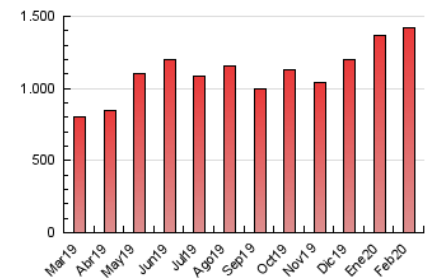

Páginas (x 1000)