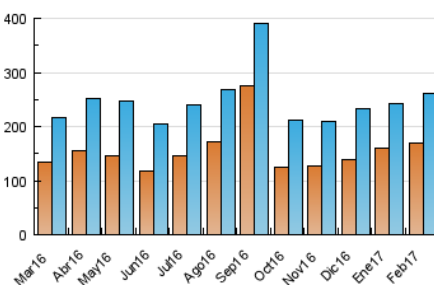

##### 4.1 Por día de la semana (promedio)

N. únicos / Visitas (x 100)

Páginas (x 100)

##### 4.2 Por franja horaria (promedio)

Visitas (x 1000)

Páginas (x 1000)

##### 4.3 Por meses

N. únicos / Visitas (x 1000)

Páginas (x 1000)