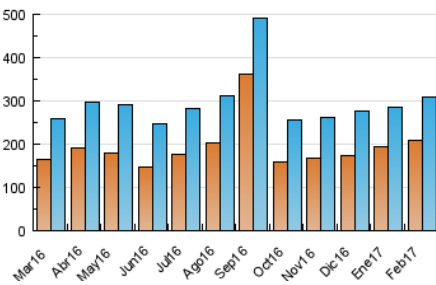

### 3. Por día del mes (Nacional e Internacional)

Día	N. únicos	Visitas	Páginas	Día	N. únicos	Visitas	Páginas	Día	N. únicos	Visitas	Páginas
1	15.462	16.506	28.448	11	7.149	7.844	14.465	21	13.947	15.522	30.807
2	18.069	19.173	31.541	12	7.909	8.991	17.833	22	10.575	11.671	22.005
3	19.534	20.870	36.393	13	8.193	9.216	18.475	23	9.293	10.366	20.011
4	8.720	9.941	20.660	14	7.853	8.794	17.500	24	8.983	10.141	19.951
5	8.278	9.323	18.744	15	7.632	8.629	16.914	25	6.619	7.362	14.470
6	9.630	10.772	20.856	16	7.410	8.305	16.690	26	8.823	9.953	20.548
7	10.111	11.349	21.661	17	7.627	8.457	16.287	27	9.686	10.871	22.011
8	9.535	10.840	22.043	18	7.163	7.949	15.297	28	10.131	11.394	23.184
9	9.195	10.407	21.422	19	8.314	9.236	17.724				
10	9.153	10.239	19.393	20	12.224	13.477	25.260				

4. Gráficas (Nacional e Internacional)

4.1 Por día de la semana (promedio)

N. únicos / Visitas (x 100)

Páginas (x 100)

4.2 Por franja horaria (promedio)

Visitas (x 1000)

Páginas (x 1000)

4.3 Por meses

N. únicos / Visitas (x 1000)

Páginas (x 1000)