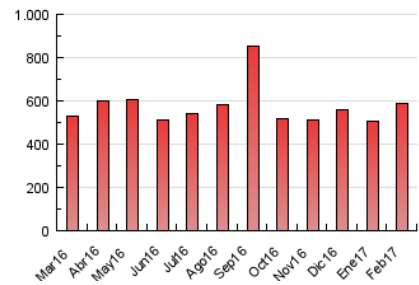

### 3. Por día del mes (Nacional e Internacional)

Día	N. únicos	Visitas	Páginas	Día	N. únicos	Visitas	Páginas	Día	N. únicos	Visitas	Páginas
1	15.462	16.506	28.448	11	7.149	7.844	14.465	21	13.947	15.522	30.807
2	18.069	19.173	31.541	12	7.909	8.991	17.833	22	10.575	11.671	22.005
3	19.534	20.870	36.393	13	8.193	9.216	18.475	23	9.293	10.366	20.011
4	8.720	9.941	20.660	14	7.853	8.794	17.500	24	8.983	10.141	19.951
5	8.278	9.323	18.744	15	7.632	8.629	16.914	25	6.619	7.362	14.470
6	9.630	10.772	20.856	16	7.410	8.305	16.690	26	8.823	9.953	20.548
7	10.111	11.349	21.661	17	7.627	8.457	16.287	27	9.686	10.871	22.011
8	9.535	10.840	22.043	18	7.163	7.949	15.297	28	10.131	11.394	23.184
9	9.195	10.407	21.422	19	8.314	9.236	17.724				
10	9.153	10.239	19.393	20	12.224	13.477	25.260				

4. Gráficas (Nacional e Internacional)

4.1 Por día de la semana (promedio)

N. únicos / Visitas (x 100)

Páginas (x 100)

4.2 Por franja horaria (promedio)

Visitas (x 1000)

Páginas (x 1000)

4.3 Por meses

N. únicos / Visitas (x 1000)

Páginas (x 1000)