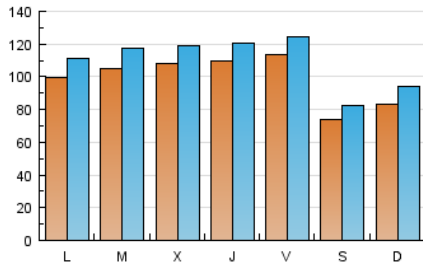

4. Gráficas (Nacional e Internacional)

4.1 Por día de la semana (promedio)

N. únicos / Visitas (x 100)