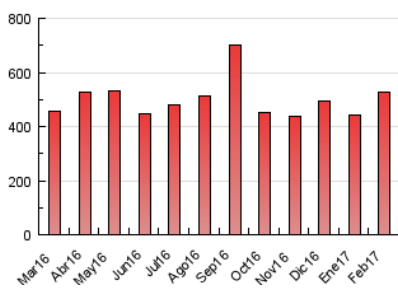

#### 3. Por día del mes (Nacional)

Día	N. únicos	Visitas	Páginas	Día	N. únicos	Visitas	Páginas	Día	N. únicos	Visitas	Páginas
1	14.107	15.058	26.021	11	5.834	6.483	12.674	21	11.987	13.390	27.536
2	16.094	17.120	28.696	12	6.604	7.552	15.937	22	8.846	9.843	19.175
3	18.082	19.341	34.114	13	6.633	7.554	16.016	23	7.689	8.670	17.424
4	7.349	8.502	18.696	14	6.427	7.283	15.256	24	7.269	8.250	17.104
5	6.874	7.840	16.508	15	6.207	7.092	14.813	25	5.331	6.025	12.726
6	8.244	9.278	18.617	16	5.930	6.750	14.495	26	7.428	8.482	18.541
7	8.445	9.516	19.041	17	6.210	6.970	14.225	27	8.065	9.162	19.431
8	8.038	9.233	19.602	18	5.929	6.654	13.518	28	8.629	9.809	20.710
9	7.653	8.752	18.999	19	6.636	7.474	15.400				
10	7.778	8.786	17.159	20	10.339	11.461	22.420				

##### 4.1 Por día de la semana (promedio)

N. únicos / Visitas (x 100)

Páginas (x 100)

##### 4.2 Por franja horaria (promedio)

Visitas (x 1000)

Páginas (x 1000)

##### 4.3 Por meses

N. únicos / Visitas (x 1000)

Páginas (x 1000)