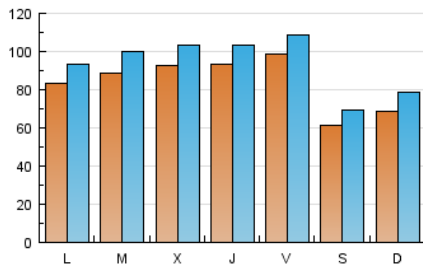

4. Gráficas (Nacional)

4.1 Por día de la semana (promedio)

N. únicos / Visitas (x 100)