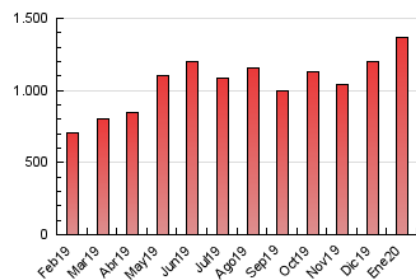

### 3. Por día del mes (Nacional e Internacional)

Día	N. únicos	Visitas	Páginas	Día	N. únicos	Visitas	Páginas	Día	N. únicos	Visitas	Páginas
1	13.393	15.516	38.887	11	17.132	19.322	35.345	21	21.343	24.386	48.880
2	14.403	16.788	37.330	12	19.757	22.555	41.660	22	21.720	25.143	50.009
3	15.718	17.855	34.014	13	17.766	20.105	37.932	23	19.776	23.013	48.281
4	13.964	15.898	28.584	14	16.853	19.197	36.817	24	18.081	20.675	41.911
5	16.411	18.705	35.010	15	16.843	19.491	39.264	25	16.424	19.187	42.183
6	23.594	26.181	51.084	16	24.180	27.300	53.284	26	23.056	26.820	65.688
7	14.742	16.606	33.232	17	28.569	32.048	67.634	27	20.254	23.466	49.754
8	14.976	17.242	35.114	18	25.289	28.095	48.014	28	19.182	22.439	49.210
9	26.707	29.962	57.478	19	26.137	29.446	50.094	29	15.285	18.109	38.549
10	18.853	21.111	41.236	20	24.606	27.580	47.869	30	15.610	18.566	37.891
								31	16.310	18.879	41.108

4. Gráficas (Nacional e Internacional)

4.1 Por día de la semana (promedio)

N. únicos / Visitas (x 100)

Páginas (x 100)

4.2 Por franja horaria (promedio)

Visitas (x 1000)

Páginas (x 1000)

4.3 Por meses

N. únicos / Visitas (x 1000)

Páginas (x 1000)