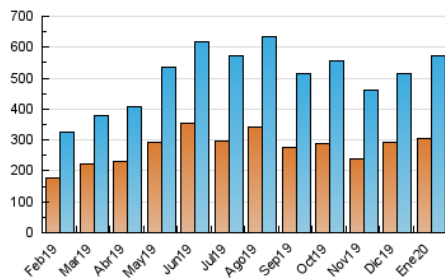

#### 3. Por día del mes (Nacional)

Día	N. únicos	Visitas	Páginas	Día	N. únicos	Visitas	Páginas	Día	N. únicos	Visitas	Páginas
1	11.487	13.567	36.016	11	13.525	15.516	30.132	21	15.874	18.640	41.106
2	12.232	14.432	33.950	12	15.990	18.597	36.456	22	18.987	22.286	45.380
3	13.326	15.334	30.310	13	13.116	15.519	32.353	23	17.587	20.517	44.348
4	11.802	13.622	24.901	14	11.660	13.776	29.951	24	15.584	18.043	37.781
5	14.047	16.195	31.771	15	11.794	14.222	32.865	25	14.299	16.871	38.294
6	21.075	23.528	47.434	16	18.789	21.720	46.284	26	20.469	24.159	61.652
7	12.378	14.199	29.440	17	22.962	26.222	59.851	27	17.675	20.628	45.195
8	12.668	14.856	31.919	18	19.965	22.704	41.561	28	16.548	19.609	44.629
9	24.062	27.259	53.410	19	20.687	23.811	43.031	29	13.271	15.905	34.744
10	15.450	17.680	36.555	20	19.302	22.150	40.842	30	12.979	15.641	33.459
								31	13.827	16.281	37.099

##### 4.1 Por día de la semana (promedio)

N. únicos / Visitas (x 100)

Páginas (x 100)

##### 4.2 Por franja horaria (promedio)

Visitas (x 1000)

Páginas (x 1000)

##### 4.3 Por meses

N. únicos / Visitas (x 1000)

Páginas (x 1000)