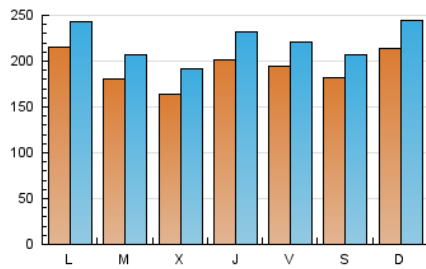

4. Gráficas (Nacional e Internacional)

4.1 Por día de la semana (promedio)

N. únicos / Visitas (x 100)