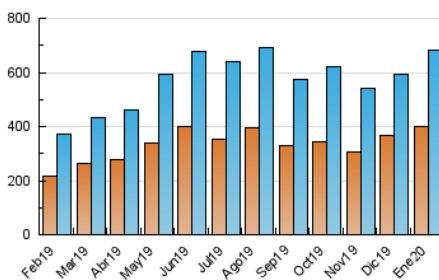

### 3. Por día del mes (Nacional e Internacional)

Día	N. únicos	Visitas	Páginas	Día	N. únicos	Visitas	Páginas	Día	N. únicos	Visitas	Páginas
1	13.393	15.516	38.887	11	17.132	19.322	35.345	21	21.343	24.386	48.880
2	14.403	16.788	37.330	12	19.757	22.555	41.660	22	21.720	25.143	50.009
3	15.718	17.855	34.014	13	17.766	20.105	37.932	23	19.776	23.013	48.281
4	13.964	15.898	28.584	14	16.853	19.197	36.817	24	18.081	20.675	41.911
5	16.411	18.705	35.010	15	16.843	19.491	39.264	25	16.424	19.187	42.183
6	23.594	26.181	51.084	16	24.180	27.300	53.284	26	23.056	26.820	65.688
7	14.742	16.606	33.232	17	28.569	32.048	67.634	27	20.254	23.466	49.754
8	14.976	17.242	35.114	18	25.289	28.095	48.014	28	19.182	22.439	49.210
9	26.707	29.962	57.478	19	26.137	29.446	50.094	29	15.285	18.109	38.549
10	18.853	21.111	41.236	20	24.606	27.580	47.869	30	15.610	18.566	37.891
								31	16.310	18.879	41.108

4. Gráficas (Nacional e Internacional)

4.1 Por día de la semana (promedio)

N. únicos / Visitas (x 100)

Páginas (x 100)

4.2 Por franja horaria (promedio)

Visitas (x 1000)

Páginas (x 1000)

4.3 Por meses

N. únicos / Visitas (x 1000)

Páginas (x 1000)