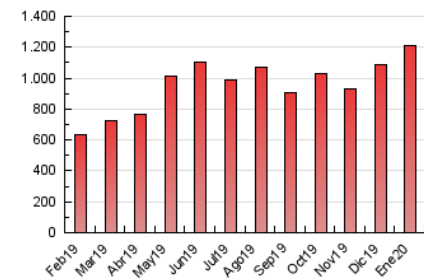

#### 3. Por día del mes (Nacional)

Día	N. únicos	Visitas	Páginas	Día	N. únicos	Visitas	Páginas	Día	N. únicos	Visitas	Páginas
1	11.487	13.567	36.016	11	13.525	15.516	30.132	21	15.874	18.640	41.106
2	12.232	14.432	33.950	12	15.990	18.597	36.456	22	18.987	22.286	45.380
3	13.326	15.334	30.310	13	13.116	15.519	32.353	23	17.587	20.517	44.348
4	11.802	13.622	24.901	14	11.660	13.776	29.951	24	15.584	18.043	37.781
5	14.047	16.195	31.771	15	11.794	14.222	32.865	25	14.299	16.871	38.294
6	21.075	23.528	47.434	16	18.789	21.720	46.284	26	20.469	24.159	61.652
7	12.378	14.199	29.440	17	22.962	26.222	59.851	27	17.675	20.628	45.195
8	12.668	14.856	31.919	18	19.965	22.704	41.561	28	16.548	19.609	44.629
9	24.062	27.259	53.410	19	20.687	23.811	43.031	29	13.271	15.905	34.744
10	15.450	17.680	36.555	20	19.302	22.150	40.842	30	12.979	15.641	33.459
								31	13.827	16.281	37.099

##### 4.1 Por día de la semana (promedio)

N. únicos / Visitas (x 100)

Páginas (x 100)

##### 4.2 Por franja horaria (promedio)

Visitas (x 1000)

Páginas (x 1000)

##### 4.3 Por meses

N. únicos / Visitas (x 1000)

Páginas (x 1000)