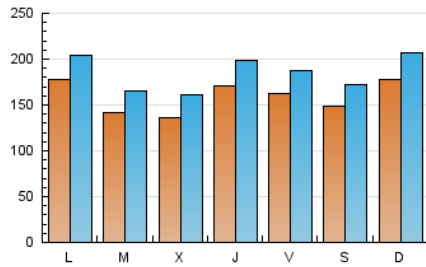

4. Gráficas (Nacional)

4.1 Por día de la semana (promedio)

N. únicos / Visitas (x 100)