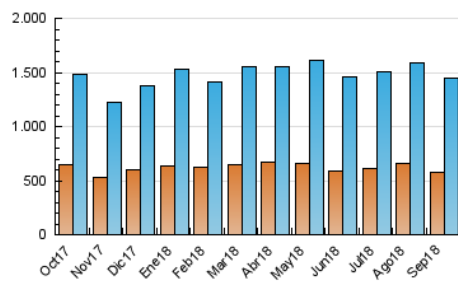

4.3 Por meses

N. únicos / Visitas (x 1000)