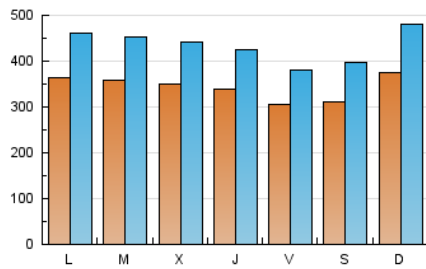

La Región

1. Cifras totales y promedios (Nacional)

MES - AÑO	NAVEGADORES UNICOS	VISITAS	PAGINAS
Septiembre - 2018	470.944	1.302.447	2.903.101
PROMEDIO DIARIO	34.328	43.415	96.770
PROMEDIO LUNES-VIERNES	34.311	43.243	96.929
PROMEDIO SABADO-DOMINGO	34.363	43.759	96.453
PAGINAS / VISITAS	2,23		
DURACION MEDIA VISITAS	0:03:40		
DURACION MEDIA PAGINAS	0:02:59		

2. Secciones (Nacional)

	PAGINAS	%
HOME	699.162	24.08 %
RESTO	2.203.939	75.92 %

3. Por día del mes (Nacional)

Día	N. únicos	Visitas	Páginas	Día	N. únicos	Visitas	Páginas	Día	N. únicos	Visitas	Páginas
1	33.346	42.809	92.543	11	35.130	43.695	93.850	21	31.771	39.722	88.478
2	38.361	49.793	107.682	12	32.417	41.180	92.801	22	31.779	39.978	88.357
3	38.947	50.155	111.482	13	34.947	43.939	97.271	23	40.521	50.743	109.213
4	39.956	51.354	115.473	14	32.947	41.284	87.996	24	35.583	45.361	98.734
5	42.590	53.121	116.911	15	28.232	35.205	75.880	25	34.600	43.261	97.745
6	34.063	42.098	93.633	16	31.491	40.102	86.678	26	34.553	43.904	103.291
7	29.127	36.320	80.279	17	30.870	39.041	89.503	27	32.563	41.596	95.436
8	36.361	47.211	110.212	18	33.927	43.105	98.460	28	27.836	35.215	80.237
9	41.974	54.011	122.917	19	30.649	38.379	90.969	29	26.216	32.726	71.170
10	40.102	49.767	109.397	20	33.635	42.365	96.630	30	35.347	45.007	99.873

4. Gráficas (Nacional)

4.1 Por día de la semana (promedio)

N. únicos / Visitas (x 100)

Páginas (x 100)

4.2 Por franja horaria (promedio)

Visitas (x 1000)

Páginas (x 1000)

4.3 Por meses