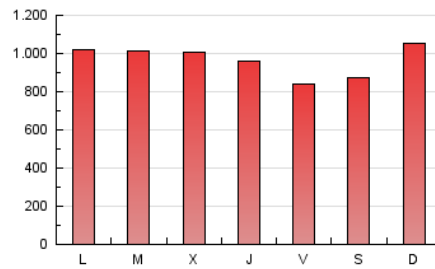

La Región

1. Cifras totales y promedios (Nacional)

MES - AÑO	NAVEGADORES UNICOS	VISITAS	PAGINAS
Septiembre - 2018	470.944	1.302.447	2.903.101
PROMEDIO DIARIO	34.328	43.415	96.770
PROMEDIO LUNES-VIERNES	34.311	43.243	96.929
PROMEDIO SABADO-DOMINGO	34.363	43.759	96.453
PAGINAS / VISITAS	2,23		
DURACION MEDIA VISITAS	0:03:40		
DURACION MEDIA PAGINAS	0:02:59		

2. Secciones (Nacional)

	PAGINAS	%
HOME	699.162	24.08 %
RESTO	2.203.939	75.92 %

3. Por día del mes (Nacional)

Día	N. únicos	Visitas	Páginas	Día	N. únicos	Visitas	Páginas	Día	N. únicos	Visitas	Páginas
1	33.346	42.809	92.543	11	35.130	43.695	93.850	21	31.771	39.722	88.478
2	38.361	49.793	107.682	12	32.417	41.180	92.801	22	31.779	39.978	88.357
3	38.947	50.155	111.482	13	34.947	43.939	97.271	23	40.521	50.743	109.213
4	39.956	51.354	115.473	14	32.947	41.284	87.996	24	35.583	45.361	98.734
5	42.590	53.121	116.911	15	28.232	35.205	75.880	25	34.600	43.261	97.745
6	34.063	42.098	93.633	16	31.491	40.102	86.678	26	34.553	43.904	103.291
7	29.127	36.320	80.279	17	30.870	39.041	89.503	27	32.563	41.596	95.436
8	36.361	47.211	110.212	18	33.927	43.105	98.460	28	27.836	35.215	80.237
9	41.974	54.011	122.917	19	30.649	38.379	90.969	29	26.216	32.726	71.170
10	40.102	49.767	109.397	20	33.635	42.365	96.630	30	35.347	45.007	99.873

4. Gráficas (Nacional)

4.1 Por día de la semana (promedio)

N. únicos / Visitas (x 100)

Páginas (x 100)

4.2 Por franja horaria (promedio)

Visitas (x 1000)

Páginas (x 1000)

4.3 Por meses