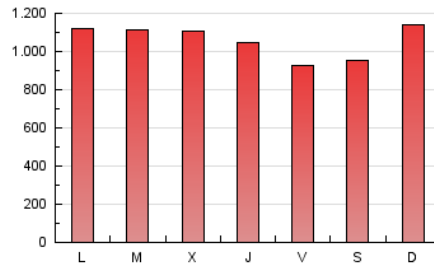

La Región

1. Cifras totales y promedios (Nacional e Internacional)

MES - AÑO	NAVEGADORES UNICOS	VISITAS	PAGINAS
Septiembre - 2018	581.455	1.450.546	3.168.040
PROMEDIO DIARIO	38.813	48.352	105.601
PROMEDIO LUNES-VIERNES	39.083	48.455	106.189
PROMEDIO SABADO-DOMINGO	38.274	48.146	104.426
PAGINAS / VISITAS	2,18		
DURACION MEDIA VISITAS	0:03:45		
DURACION MEDIA PAGINAS	0:03:10		

2. Secciones (Nacional e Internacional)

	PAGINAS	%
HOME	733.259	23.15 %
RESTO	2.434.781	76.85 %

3. Por día del mes (Nacional e Internacional)

Día	N. únicos	Visitas	Páginas	Día	N. únicos	Visitas	Páginas	Día	N. únicos	Visitas	Páginas
1	37.236	47.331	100.340	11	40.152	49.238	103.357	21	36.099	44.479	96.841
2	42.908	54.733	116.472	12	36.996	46.186	101.650	22	35.519	43.975	95.675
3	44.183	55.850	121.431	13	39.570	48.910	106.258	23	44.697	55.511	117.850
4	45.645	57.361	126.357	14	37.094	46.030	96.638	24	40.148	50.656	108.046
5	48.706	59.609	128.038	15	31.524	39.010	82.886	25	39.293	48.537	106.940
6	39.340	47.714	103.483	16	34.946	44.262	94.299	26	39.227	49.104	112.706
7	33.577	41.074	88.789	17	35.362	43.958	98.293	27	36.946	46.465	104.594
8	40.566	51.818	118.756	18	38.640	48.192	107.388	28	32.009	39.653	88.378
9	46.286	58.930	132.202	19	35.248	43.285	99.789	29	29.853	36.475	77.929
10	45.116	55.472	119.443	20	38.304	47.318	105.363	30	39.206	49.410	107.849

4. Gráficas (Nacional e Internacional)

4.1 Por día de la semana (promedio)

N. únicos / Visitas (x 100)

Páginas (x 100)

4.2 Por franja horaria (promedio)

Visitas (x 1000)

Páginas (x 1000)

4.3 Por meses