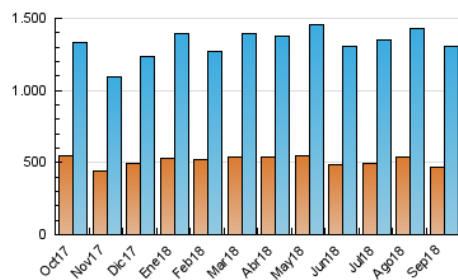

2. Secciones (Nacional)

	PAGINAS	%
HOME	699.162	24.08 %
RESTO	2.203.939	75.92 %

3. Por día del mes (Nacional)

Día	N. únicos	Visitas	Páginas	Día	N. únicos	Visitas	Páginas	Día	N. únicos	Visitas	Páginas
1	33.346	42.809	92.543	11	35.130	43.695	93.850	21	31.771	39.722	88.478
2	38.361	49.793	107.682	12	32.417	41.180	92.801	22	31.779	39.978	88.357
3	38.947	50.155	111.482	13	34.947	43.939	97.271	23	40.521	50.743	109.213
4	39.956	51.354	115.473	14	32.947	41.284	87.996	24	35.583	45.361	98.734
5	42.590	53.121	116.911	15	28.232	35.205	75.880	25	34.600	43.261	97.745
6	34.063	42.098	93.633	16	31.491	40.102	86.678	26	34.553	43.904	103.291
7	29.127	36.320	80.279	17	30.870	39.041	89.503	27	32.563	41.596	95.436
8	36.361	47.211	110.212	18	33.927	43.105	98.460	28	27.836	35.215	80.237
9	41.974	54.011	122.917	19	30.649	38.379	90.969	29	26.216	32.726	71.170
10	40.102	49.767	109.397	20	33.635	42.365	96.630	30	35.347	45.007	99.873

4. Gráficas (Nacional)

4.1 Por día de la semana (promedio)

N. únicos / Visitas (x 100)

Páginas (x 100)

4.2 Por franja horaria (promedio)

Visitas (x 1000)

Páginas (x 1000)

4.3 Por meses

N. únicos / Visitas (x 1000)

Páginas (x 1000)

5. Observaciones

Este Medio Electrónico de Comunicación ha sido medido por la herramienta Google Analytics de Google

6. Definiciones básicas (Para más información ver Normas Técnicas para el Control de los Medios Electrónicos de Comunicación)

Visita:

Una secuencia ininterrumpida de páginas servidas a un usuario válido. Si dicho usuario no realiza peticiones de páginas en un periodo de tiempo (30 min) la siguiente petición constituirá el inicio de una nueva visita.