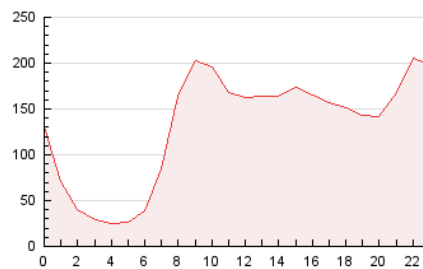

2. Secciones (Nacional e Internacional)

	PAGINAS	%
HOME	733.259	23.15 %
RESTO	2.434.781	76.85 %

3. Por día del mes (Nacional e Internacional)

Día	N. únicos	Visitas	Páginas	Día	N. únicos	Visitas	Páginas	Día	N. únicos	Visitas	Páginas
1	37.236	47.331	100.340	11	40.152	49.238	103.357	21	36.099	44.479	96.841
2	42.908	54.733	116.472	12	36.996	46.186	101.650	22	35.519	43.975	95.675
3	44.183	55.850	121.431	13	39.570	48.910	106.258	23	44.697	55.511	117.850
4	45.645	57.361	126.357	14	37.094	46.030	96.638	24	40.148	50.656	108.046
5	48.706	59.609	128.038	15	31.524	39.010	82.886	25	39.293	48.537	106.940
6	39.340	47.714	103.483	16	34.946	44.262	94.299	26	39.227	49.104	112.706
7	33.577	41.074	88.789	17	35.362	43.958	98.293	27	36.946	46.465	104.594
8	40.566	51.818	118.756	18	38.640	48.192	107.388	28	32.009	39.653	88.378
9	46.286	58.930	132.202	19	35.248	43.285	99.789	29	29.853	36.475	77.929
10	45.116	55.472	119.443	20	38.304	47.318	105.363	30	39.206	49.410	107.849

4. Gráficas (Nacional e Internacional)

4.1 Por día de la semana (promedio)

N. únicos / Visitas (x 100)

Páginas (x 100)

4.2 Por franja horaria (promedio)

Visitas (x 1000)

Páginas (x 1000)

4.3 Por meses