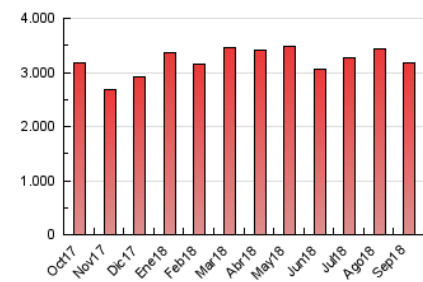

Páginas (x 1000)