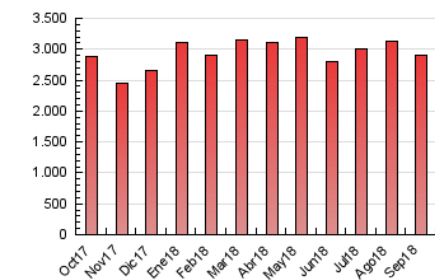

2. Secciones (Nacional)

	PAGINAS	%
HOME	699.162	24.08 %
RESTO	2.203.939	75.92 %

3. Por día del mes (Nacional)

Día	N. únicos	Visitas	Páginas	Día	N. únicos	Visitas	Páginas	Día	N. únicos	Visitas	Páginas
1	33.346	42.809	92.543	11	35.130	43.695	93.850	21	31.771	39.722	88.478
2	38.361	49.793	107.682	12	32.417	41.180	92.801	22	31.779	39.978	88.357
3	38.947	50.155	111.482	13	34.947	43.939	97.271	23	40.521	50.743	109.213
4	39.956	51.354	115.473	14	32.947	41.284	87.996	24	35.583	45.361	98.734
5	42.590	53.121	116.911	15	28.232	35.205	75.880	25	34.600	43.261	97.745
6	34.063	42.098	93.633	16	31.491	40.102	86.678	26	34.553	43.904	103.291
7	29.127	36.320	80.279	17	30.870	39.041	89.503	27	32.563	41.596	95.436
8	36.361	47.211	110.212	18	33.927	43.105	98.460	28	27.836	35.215	80.237
9	41.974	54.011	122.917	19	30.649	38.379	90.969	29	26.216	32.726	71.170
10	40.102	49.767	109.397	20	33.635	42.365	96.630	30	35.347	45.007	99.873

4. Gráficas (Nacional)

4.1 Por día de la semana (promedio)

N. únicos / Visitas (x 100)

Páginas (x 100)

4.2 Por franja horaria (promedio)

Visitas (x 1000)

Páginas (x 1000)

4.3 Por meses

N. únicos / Visitas (x 1000)

Páginas (x 1000)

5. Observaciones

Este Medio Electrónico de Comunicación ha sido medido por la herramienta Google Analytics de Google

6. Definiciones básicas (Para más información ver Normas Técnicas para el Control de los Medios Electrónicos de Comunicación)

Visita:

Una secuencia ininterrumpida de páginas servidas a un usuario válido. Si dicho usuario no realiza peticiones de páginas en un periodo de tiempo (30 min) la siguiente petición constituirá el inicio de una nueva visita.