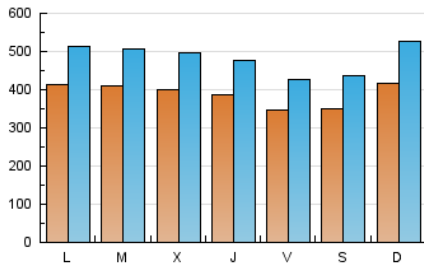

La Región

1. Cifras totales y promedios (Nacional e Internacional)

MES - AÑO	NAVEGADORES UNICOS	VISITAS	PAGINAS
Septiembre - 2018	581.455	1.450.546	3.168.040
PROMEDIO DIARIO	38.813	48.352	105.601
PROMEDIO LUNES-VIERNES	39.083	48.455	106.189
PROMEDIO SABADO-DOMINGO	38.274	48.146	104.426
PAGINAS / VISITAS	2,18		
DURACION MEDIA VISITAS	0:03:45		
DURACION MEDIA PAGINAS	0:03:10		

2. Secciones (Nacional e Internacional)

	PAGINAS	%
HOME	733.259	23.15 %
RESTO	2.434.781	76.85 %

3. Por día del mes (Nacional e Internacional)

Día	N. únicos	Visitas	Páginas	Día	N. únicos	Visitas	Páginas	Día	N. únicos	Visitas	Páginas
1	37.236	47.331	100.340	11	40.152	49.238	103.357	21	36.099	44.479	96.841
2	42.908	54.733	116.472	12	36.996	46.186	101.650	22	35.519	43.975	95.675
3	44.183	55.850	121.431	13	39.570	48.910	106.258	23	44.697	55.511	117.850
4	45.645	57.361	126.357	14	37.094	46.030	96.638	24	40.148	50.656	108.046
5	48.706	59.609	128.038	15	31.524	39.010	82.886	25	39.293	48.537	106.940
6	39.340	47.714	103.483	16	34.946	44.262	94.299	26	39.227	49.104	112.706
7	33.577	41.074	88.789	17	35.362	43.958	98.293	27	36.946	46.465	104.594
8	40.566	51.818	118.756	18	38.640	48.192	107.388	28	32.009	39.653	88.378
9	46.286	58.930	132.202	19	35.248	43.285	99.789	29	29.853	36.475	77.929
10	45.116	55.472	119.443	20	38.304	47.318	105.363	30	39.206	49.410	107.849

4. Gráficas (Nacional e Internacional)

4.1 Por día de la semana (promedio)

N. únicos / Visitas (x 100)

Páginas (x 100)

4.2 Por franja horaria (promedio)

Visitas (x 1000)

Páginas (x 1000)

4.3 Por meses