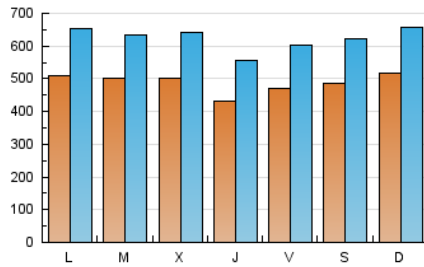

1. Cifras totales y promedios (Nacional)

MES - AÑO	NAVEGADORES UNICOS	VISITAS	PAGINAS
Julio - 2019	662.955	1.939.138	3.460.404
PROMEDIO DIARIO	48.999	62.553	111.626
PROMEDIO LUNES-VIERNES	48.593	62.093	111.078
PROMEDIO SABADO-DOMINGO	50.166	63.876	113.200
PAGINAS / VISITAS	1,78		
DURACION MEDIA VISITAS	0:01:36		
DURACION MEDIA PAGINAS	0:02:02		

2. Secciones (Nacional)

	PAGINAS	%
HOME	759.621	21.95 %
RESTO	2.700.783	78.05 %

3. Por día del mes (Nacional)

Día	N. únicos	Visitas	Páginas	Día	N. únicos	Visitas	Páginas	Día	N. únicos	Visitas	Páginas
1	56.673	76.369	139.710	11	44.265	56.148	97.705	21	52.136	65.588	110.229
2	55.854	72.300	137.270	12	50.413	64.041	111.528	22	55.907	70.640	118.457
3	62.347	80.828	150.082	13	59.939	78.110	143.634	23	46.845	59.184	105.234
4	47.901	62.087	112.978	14	50.503	63.335	115.338	24	39.521	50.876	88.854
5	51.762	67.647	125.443	15	43.959	55.611	100.378	25	38.535	49.469	88.607
6	46.486	59.569	110.818	16	41.387	52.516	95.607	26	41.173	52.092	89.938
7	52.956	68.054	123.139	17	52.079	67.622	112.629	27	42.364	53.810	94.063
8	50.915	64.892	118.476	18	42.619	54.234	99.301	28	51.996	65.456	113.744
9	51.830	66.971	133.821	19	44.974	57.031	101.172	29	47.717	59.568	103.089
10	51.976	66.585	118.122	20	44.948	57.084	94.634	30	54.441	66.383	111.047
								31	44.556	55.038	95.357

4. Gráficas (Nacional)

4.1 Por día de la semana (promedio)

N. únicos / Visitas (x 100)

Páginas (x 100)

4.2 Por franja horaria (promedio)

Visitas (x 1000)

Páginas (x 1000)

4.3 Por meses