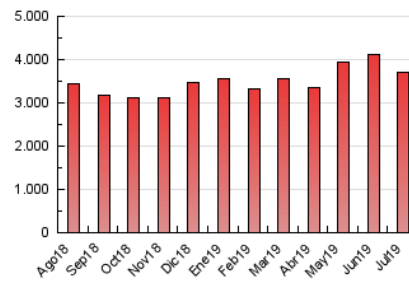

Páginas (x 1000)