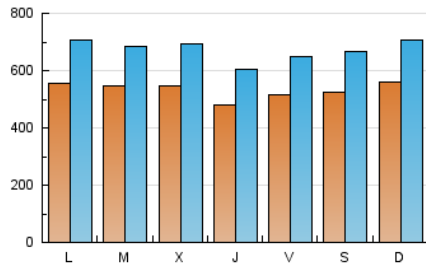

1. Cifras totales y promedios (Nacional e Internacional)

MES - AÑO	NAVEGADORES UNICOS	VISITAS	PAGINAS
Julio - 2019	766.597	2.094.158	3.704.082
PROMEDIO DIARIO	53.364	67.553	119.487
PROMEDIO LUNES-VIERNES	53.035	67.179	119.025
PROMEDIO SABADO-DOMINGO	54.311	68.630	120.815
PAGINAS / VISITAS	1,77		
DURACION MEDIA VISITAS	0:01:34		
DURACION MEDIA PAGINAS	0:02:02		

2. Secciones (Nacional e Internacional)

	PAGINAS	%
HOME	795.410	21.47 %
RESTO	2.908.672	78.53 %

3. Por día del mes (Nacional e Internacional)

Día	N. únicos	Visitas	Páginas	Día	N. únicos	Visitas	Páginas	Día	N. únicos	Visitas	Páginas
1	61.199	81.519	147.752	11	48.294	60.881	105.141	21	56.375	70.595	117.774
2	59.720	77.168	145.016	12	54.194	68.529	118.606	22	60.635	76.006	126.558
3	66.812	86.085	158.829	13	64.052	82.781	151.465	23	51.459	64.372	113.427
4	52.068	67.042	120.756	14	55.326	68.587	123.742	24	44.044	55.953	96.822
5	55.978	72.575	133.267	15	47.834	60.188	107.507	25	42.852	54.580	96.408
6	50.150	63.976	118.342	16	45.557	57.120	102.705	26	45.334	56.785	97.297
7	56.806	72.733	130.609	17	56.563	72.784	120.312	27	46.414	58.316	101.138
8	55.602	70.229	126.617	18	48.017	59.853	107.615	28	56.341	70.411	121.530
9	57.109	72.869	143.875	19	49.838	62.398	109.419	29	52.307	64.786	111.168
10	56.671	72.085	127.067	20	49.023	61.638	101.918	30	58.822	71.375	118.700
								31	48.901	59.939	102.700

4. Gráficas (Nacional e Internacional)

4.1 Por día de la semana (promedio)

N. únicos / Visitas (x 100)

Páginas (x 100)

4.2 Por franja horaria (promedio)

Visitas (x 1000)

Páginas (x 1000)

4.3 Por meses