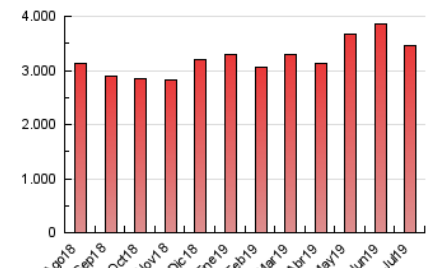

Páginas (x 1000)