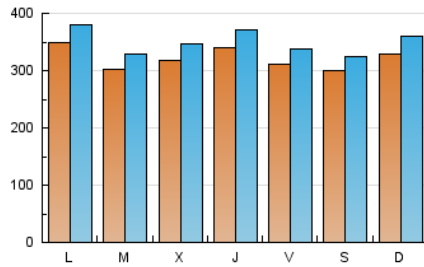

4. Gráficas (Nacional)

4.1 Por día de la semana (promedio)

N. únicos / Visitas (x 100)