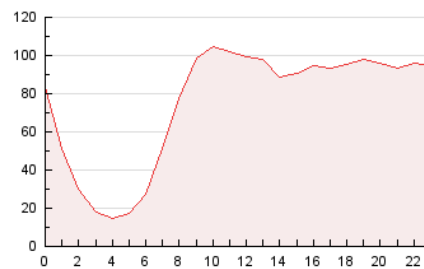

#### 3. Por día del mes (Nacional)

Día	N. únicos	Visitas	Páginas	Día	N. únicos	Visitas	Páginas	Día	N. únicos	Visitas	Páginas
1	26.969	29.647	47.579	11	37.042	40.371	66.866	21	30.469	32.837	53.811
2	30.392	33.057	57.097	12	45.216	48.576	81.491	22	32.499	35.891	57.329
3	28.896	31.496	54.302	13	36.672	39.334	67.630	23	28.250	31.050	54.073
4	31.672	34.641	57.642	14	26.992	29.403	49.231	24	22.452	24.605	39.782
5	29.941	32.586	55.102	15	34.154	36.977	62.392	25	25.199	27.525	45.918
6	27.046	29.075	45.259	16	42.017	45.273	80.177	26	28.446	31.492	55.174
7	25.370	27.082	41.802	17	32.204	35.561	65.634	27	29.457	32.362	55.886
8	25.985	28.597	45.014	18	32.853	36.389	67.640	28	37.458	40.455	61.891
9	30.109	32.660	50.890	19	32.194	35.555	66.771	29	44.862	48.534	73.699
10	35.741	38.792	62.093	20	30.870	34.151	62.626	30	43.511	47.681	75.239
								31	31.539	33.921	52.425

4. Gráficas (Nacional)

4.1 Por día de la semana (promedio)

N. únicos / Visitas (x 100)

Páginas (x 100)

4.2 Por franja horaria (promedio)

Visitas (x 1000)

Páginas (x 1000)

4.3 Por meses