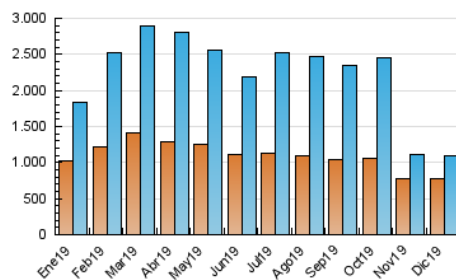

#### 3. Por día del mes (Nacional)

Día	N. únicos	Visitas	Páginas	Día	N. únicos	Visitas	Páginas	Día	N. únicos	Visitas	Páginas
1	26.969	29.647	47.579	11	37.042	40.371	66.866	21	30.469	32.837	53.811
2	30.392	33.057	57.097	12	45.216	48.576	81.491	22	32.499	35.891	57.329
3	28.896	31.496	54.302	13	36.672	39.334	67.630	23	28.250	31.050	54.073
4	31.672	34.641	57.642	14	26.992	29.403	49.231	24	22.452	24.605	39.782
5	29.941	32.586	55.102	15	34.154	36.977	62.392	25	25.199	27.525	45.918
6	27.046	29.075	45.259	16	42.017	45.273	80.177	26	28.446	31.492	55.174
7	25.370	27.082	41.802	17	32.204	35.561	65.634	27	29.457	32.362	55.886
8	25.985	28.597	45.014	18	32.853	36.389	67.640	28	37.458	40.455	61.891
9	30.109	32.660	50.890	19	32.194	35.555	66.771	29	44.862	48.534	73.699
10	35.741	38.792	62.093	20	30.870	34.151	62.626	30	43.511	47.681	75.239
								31	31.539	33.921	52.425

4. Gráficas (Nacional)

4.1 Por día de la semana (promedio)

N. únicos / Visitas (x 100)

Páginas (x 100)

4.2 Por franja horaria (promedio)

Visitas (x 1000)

Páginas (x 1000)

4.3 Por meses

N. únicos / Visitas (x 1000)

Páginas (x 1000)