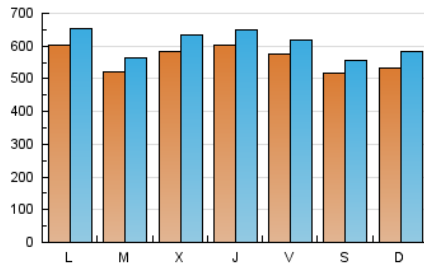

4. Gráficas (Nacional e Internacional)

4.1 Por día de la semana (promedio)

N. únicos / Visitas (x 100)