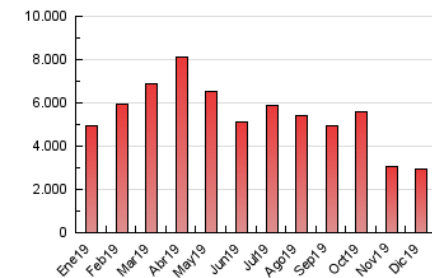

### 3. Por día del mes (Nacional e Internacional)

Día	N. únicos	Visitas	Páginas	Día	N. únicos	Visitas	Páginas	Día	N. únicos	Visitas	Páginas
1	43.868	47.300	71.695	11	58.788	63.390	99.741	21	51.233	55.943	85.068
2	54.754	59.218	94.521	12	73.264	78.058	122.796	22	52.645	58.125	87.933
3	52.900	57.065	90.741	13	58.776	62.573	102.169	23	48.705	53.338	86.598
4	64.268	69.003	106.379	14	48.130	51.943	81.036	24	42.618	46.467	69.286
5	53.426	57.287	91.227	15	53.620	58.494	93.114	25	43.247	47.045	71.213
6	53.174	56.910	85.649	16	70.127	75.208	123.853	26	54.981	60.397	94.700
7	45.132	48.321	71.810	17	52.364	57.051	94.923	27	59.557	64.229	99.735
8	44.968	49.266	74.674	18	66.925	74.146	121.389	28	62.299	66.018	96.511
9	55.157	59.774	90.672	19	58.803	64.700	108.560	29	71.034	77.805	114.369
10	58.302	62.781	96.568	20	58.044	63.582	105.240	30	71.961	79.467	121.915
								31	55.016	58.780	87.419

4. Gráficas (Nacional e Internacional)

4.1 Por día de la semana (promedio)

N. únicos / Visitas (x 100)

Páginas (x 100)

4.2 Por franja horaria (promedio)

Visitas (x 1000)

Páginas (x 1000)

4.3 Por meses

N. únicos / Visitas (x 1000)

Páginas (x 1000)