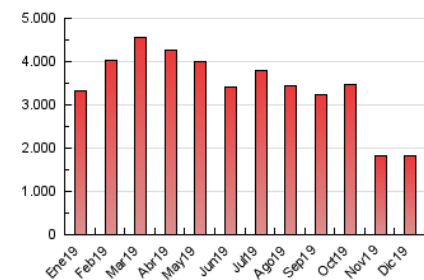

#### 3. Por día del mes (Nacional)

Día	N. únicos	Visitas	Páginas	Día	N. únicos	Visitas	Páginas	Día	N. únicos	Visitas	Páginas
1	26.969	29.647	47.579	11	37.042	40.371	66.866	21	30.469	32.837	53.811
2	30.392	33.057	57.097	12	45.216	48.576	81.491	22	32.499	35.891	57.329
3	28.896	31.496	54.302	13	36.672	39.334	67.630	23	28.250	31.050	54.073
4	31.672	34.641	57.642	14	26.992	29.403	49.231	24	22.452	24.605	39.782
5	29.941	32.586	55.102	15	34.154	36.977	62.392	25	25.199	27.525	45.918
6	27.046	29.075	45.259	16	42.017	45.273	80.177	26	28.446	31.492	55.174
7	25.370	27.082	41.802	17	32.204	35.561	65.634	27	29.457	32.362	55.886
8	25.985	28.597	45.014	18	32.853	36.389	67.640	28	37.458	40.455	61.891
9	30.109	32.660	50.890	19	32.194	35.555	66.771	29	44.862	48.534	73.699
10	35.741	38.792	62.093	20	30.870	34.151	62.626	30	43.511	47.681	75.239
								31	31.539	33.921	52.425

4. Gráficas (Nacional)

4.1 Por día de la semana (promedio)

N. únicos / Visitas (x 100)

Páginas (x 100)

4.2 Por franja horaria (promedio)

Visitas (x 1000)

Páginas (x 1000)

4.3 Por meses

N. únicos / Visitas (x 1000)

Páginas (x 1000)