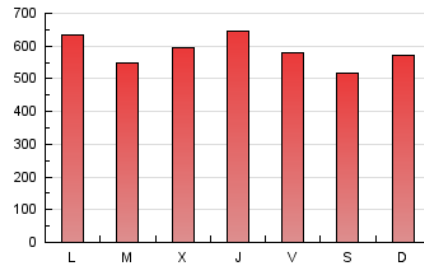

#### 3. Por día del mes (Nacional)

Día	N. únicos	Visitas	Páginas	Día	N. únicos	Visitas	Páginas	Día	N. únicos	Visitas	Páginas
1	26.969	29.647	47.579	11	37.042	40.371	66.866	21	30.469	32.837	53.811
2	30.392	33.057	57.097	12	45.216	48.576	81.491	22	32.499	35.891	57.329
3	28.896	31.496	54.302	13	36.672	39.334	67.630	23	28.250	31.050	54.073
4	31.672	34.641	57.642	14	26.992	29.403	49.231	24	22.452	24.605	39.782
5	29.941	32.586	55.102	15	34.154	36.977	62.392	25	25.199	27.525	45.918
6	27.046	29.075	45.259	16	42.017	45.273	80.177	26	28.446	31.492	55.174
7	25.370	27.082	41.802	17	32.204	35.561	65.634	27	29.457	32.362	55.886
8	25.985	28.597	45.014	18	32.853	36.389	67.640	28	37.458	40.455	61.891
9	30.109	32.660	50.890	19	32.194	35.555	66.771	29	44.862	48.534	73.699
10	35.741	38.792	62.093	20	30.870	34.151	62.626	30	43.511	47.681	75.239
								31	31.539	33.921	52.425

4. Gráficas (Nacional)

4.1 Por día de la semana (promedio)

N. únicos / Visitas (x 100)

Páginas (x 100)

4.2 Por franja horaria (promedio)

Visitas (x 1000)

Páginas (x 1000)

4.3 Por meses