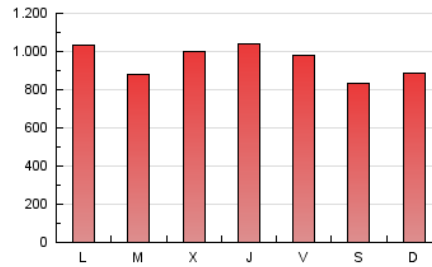

### 3. Por día del mes (Nacional e Internacional)

Día	N. únicos	Visitas	Páginas	Día	N. únicos	Visitas	Páginas	Día	N. únicos	Visitas	Páginas
1	43.868	47.300	71.695	11	58.788	63.390	99.741	21	51.233	55.943	85.068
2	54.754	59.218	94.521	12	73.264	78.058	122.796	22	52.645	58.125	87.933
3	52.900	57.065	90.741	13	58.776	62.573	102.169	23	48.705	53.338	86.598
4	64.268	69.003	106.379	14	48.130	51.943	81.036	24	42.618	46.467	69.286
5	53.426	57.287	91.227	15	53.620	58.494	93.114	25	43.247	47.045	71.213
6	53.174	56.910	85.649	16	70.127	75.208	123.853	26	54.981	60.397	94.700
7	45.132	48.321	71.810	17	52.364	57.051	94.923	27	59.557	64.229	99.735
8	44.968	49.266	74.674	18	66.925	74.146	121.389	28	62.299	66.018	96.511
9	55.157	59.774	90.672	19	58.803	64.700	108.560	29	71.034	77.805	114.369
10	58.302	62.781	96.568	20	58.044	63.582	105.240	30	71.961	79.467	121.915
								31	55.016	58.780	87.419

4. Gráficas (Nacional e Internacional)

4.1 Por día de la semana (promedio)

N. únicos / Visitas (x 100)

Páginas (x 100)

4.2 Por franja horaria (promedio)

Visitas (x 1000)

Páginas (x 1000)

4.3 Por meses