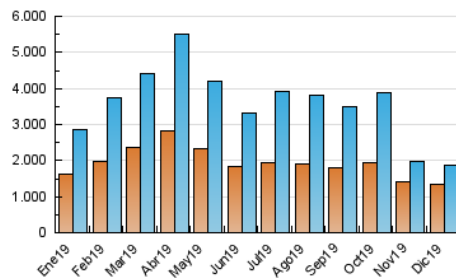

### 3. Por día del mes (Nacional e Internacional)

Día	N. únicos	Visitas	Páginas	Día	N. únicos	Visitas	Páginas	Día	N. únicos	Visitas	Páginas
1	43.868	47.300	71.695	11	58.788	63.390	99.741	21	51.233	55.943	85.068
2	54.754	59.218	94.521	12	73.264	78.058	122.796	22	52.645	58.125	87.933
3	52.900	57.065	90.741	13	58.776	62.573	102.169	23	48.705	53.338	86.598
4	64.268	69.003	106.379	14	48.130	51.943	81.036	24	42.618	46.467	69.286
5	53.426	57.287	91.227	15	53.620	58.494	93.114	25	43.247	47.045	71.213
6	53.174	56.910	85.649	16	70.127	75.208	123.853	26	54.981	60.397	94.700
7	45.132	48.321	71.810	17	52.364	57.051	94.923	27	59.557	64.229	99.735
8	44.968	49.266	74.674	18	66.925	74.146	121.389	28	62.299	66.018	96.511
9	55.157	59.774	90.672	19	58.803	64.700	108.560	29	71.034	77.805	114.369
10	58.302	62.781	96.568	20	58.044	63.582	105.240	30	71.961	79.467	121.915
								31	55.016	58.780	87.419

4. Gráficas (Nacional e Internacional)

4.1 Por día de la semana (promedio)

N. únicos / Visitas (x 100)

Páginas (x 100)

4.2 Por franja horaria (promedio)

Visitas (x 1000)

Páginas (x 1000)

4.3 Por meses

N. únicos / Visitas (x 1000)

Páginas (x 1000)