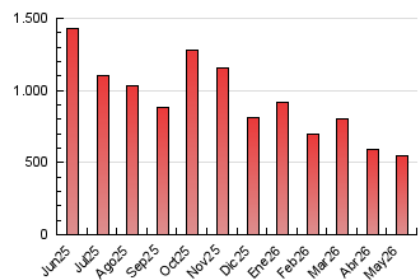

1. Cifras totales y promedios (Nacional)

MES - AÑO	NAVEGADORES UNICOS	VISITAS	PAGINAS
Mayo - 2026	158.336	251.208	545.624
PROMEDIO DIARIO	7.058	8.221	17.601
PROMEDIO LUNES-VIERNES	7.562	8.832	19.834
PROMEDIO SABADO-DOMINGO	5.999	6.936	12.911
PAGINAS / VISITAS	2,14		
DURACION MEDIA VISITAS	0:05:02		
TIEMPO INTERACCIÓN MEDIO	0:00:49		

2. Secciones (Nacional)

	PAGINAS	%
HOME	124.998	22.91 %
RESTO	420.626	77.09 %

3. Por día del mes (Nacional)

Día	N. únicos	Visitas	Páginas	Día	N. únicos	Visitas	Páginas	Día	N. únicos	Visitas	Páginas
1	7.970	8.720	15.815	11	7.128	8.240	20.747	21	8.115	9.469	20.606
2	7.916	8.990	16.411	12	7.562	8.819	21.831	22	7.795	9.069	18.817
3	6.383	7.224	13.925	13	6.994	8.199	20.491	23	6.002	7.089	12.709
4	7.304	8.518	20.222	14	8.140	9.661	21.929	24	5.876	6.769	12.486
5	7.986	9.469	21.372	15	6.545	7.504	14.793	25	7.502	8.968	20.921
6	6.846	8.165	19.060	16	5.352	6.317	12.285	26	7.753	9.136	20.187
7	8.338	9.887	20.806	17	6.282	7.473	13.686	27	7.856	9.428	21.489
8	7.048	8.194	17.938	18	7.899	9.184	20.391	28	6.908	8.122	19.788
9	5.482	6.269	12.271	19	9.888	11.178	23.350	29	6.150	7.286	16.893
10	6.206	7.233	12.509	20	7.076	8.266	19.070	30	5.152	5.752	11.482
								31	5.340	6.246	11.344

4. Gráficas (Nacional)

4.1 Por día de la semana (promedio)

N. únicos / Visitas (x 100)

Páginas (x 100)

4.2 Por franja horaria (promedio)

Visitas_ (x 1000)

Páginas (x 1000)

4.3 Por meses

N. únicos / Visitas (x 1000)

Páginas (x 1000)

5. Observaciones

Este Medio Electrónico de Comunicación ha sido medido por la herramienta Google Analytics de Google (GA4).

6. Definiciones básicas (Para más información ver Normas Técnicas para el Control de los Medios Electrónicos de Comunicación)