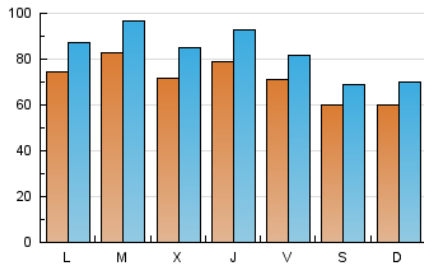

1. Cifras totales y promedios (Nacional)

MES - AÑO	NAVEGADORES UNICOS	VISITAS	PAGINAS
Mayo - 2026	158.336	251.208	545.624
PROMEDIO DIARIO	7.058	8.221	17.601
PROMEDIO LUNES-VIERNES	7.562	8.832	19.834
PROMEDIO SABADO-DOMINGO	5.999	6.936	12.911
PAGINAS / VISITAS	2,14		
DURACION MEDIA VISITAS	0:05:02		
TIEMPO INTERACCIÓN MEDIO	0:00:49		

2. Secciones (Nacional)

	PAGINAS	%
HOME	124.998	22.91 %
RESTO	420.626	77.09 %

3. Por día del mes (Nacional)

Día	N. únicos	Visitas	Páginas	Día	N. únicos	Visitas	Páginas	Día	N. únicos	Visitas	Páginas
1	7.970	8.720	15.815	11	7.128	8.240	20.747	21	8.115	9.469	20.606
2	7.916	8.990	16.411	12	7.562	8.819	21.831	22	7.795	9.069	18.817
3	6.383	7.224	13.925	13	6.994	8.199	20.491	23	6.002	7.089	12.709
4	7.304	8.518	20.222	14	8.140	9.661	21.929	24	5.876	6.769	12.486
5	7.986	9.469	21.372	15	6.545	7.504	14.793	25	7.502	8.968	20.921
6	6.846	8.165	19.060	16	5.352	6.317	12.285	26	7.753	9.136	20.187
7	8.338	9.887	20.806	17	6.282	7.473	13.686	27	7.856	9.428	21.489
8	7.048	8.194	17.938	18	7.899	9.184	20.391	28	6.908	8.122	19.788
9	5.482	6.269	12.271	19	9.888	11.178	23.350	29	6.150	7.286	16.893
10	6.206	7.233	12.509	20	7.076	8.266	19.070	30	5.152	5.752	11.482
								31	5.340	6.246	11.344

4. Gráficas (Nacional)

4.1 Por día de la semana (promedio)

N. únicos / Visitas (x 100)

Páginas (x 100)

4.2 Por franja horaria (promedio)

Visitas_ (x 1000)

Páginas (x 1000)

4.3 Por meses