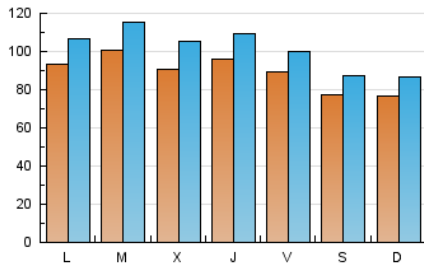

1. Cifras totales y promedios (Nacional e Internacional)

MES - AÑO	NAVEGADORES UNICOS	VISITAS	PAGINAS
Mayo - 2026	205.945	302.279	628.631
PROMEDIO DIARIO	8.832	10.060	20.329
PROMEDIO LUNES-VIERNES	9.371	10.709	22.725
PROMEDIO SABADO-DOMINGO	7.700	8.696	15.299
PAGINAS / VISITAS	2,02		
DURACION MEDIA VISITAS	0:04:29		
TIEMPO INTERACCIÓN MEDIO	0:00:44		

2. Secciones (Nacional e Internacional)

	PAGINAS	%
HOME	135.702	21.53 %
RESTO	494.511	78.47 %

3. Por día del mes (Nacional e Internacional)

Día	N. únicos	Visitas	Páginas	Día	N. únicos	Visitas	Páginas	Día	N. únicos	Visitas	Páginas
1	9.749	10.644	18.770	11	9.044	10.254	24.090	21	9.858	11.163	23.445
2	10.624	11.882	20.180	12	9.684	11.046	25.123	22	10.162	11.394	21.970
3	8.451	9.298	16.841	13	8.847	10.294	23.425	23	7.735	8.937	14.938
4	9.479	10.821	24.068	14	10.111	11.621	24.936	24	7.678	8.527	14.830
5	9.806	11.333	24.062	15	8.304	9.288	17.499	25	9.127	10.576	23.424
6	8.527	10.063	21.778	16	6.833	7.914	14.502	26	9.097	10.556	22.376
7	10.167	11.631	23.615	17	7.726	9.001	15.802	27	9.269	10.984	24.117
8	8.955	10.168	20.791	18	9.590	11.058	23.189	28	8.183	9.425	22.227
9	7.241	8.000	14.637	19	11.749	13.139	26.322	29	7.376	8.597	18.725
10	7.897	8.960	14.778	20	9.711	10.827	23.270	30	6.296	6.954	13.364
								31	6.518	7.491	13.119

4. Gráficas (Nacional e Internacional)

4.1 Por día de la semana (promedio)

N. únicos / Visitas (x 100)

Páginas (x 100)

4.2 Por franja horaria (promedio)

Visitas_ (x 1000)

Páginas (x 1000)

4.3 Por meses