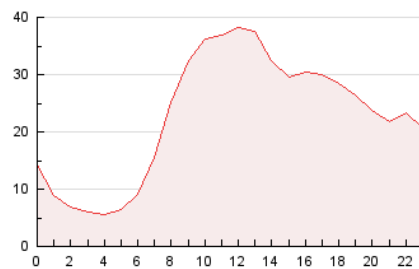

2. Secciones (Nacional)

	PAGINAS	%
HOME	124.998	22.91 %
RESTO	420.626	77.09 %

3. Por día del mes (Nacional)

Día	N. únicos	Visitas	Páginas	Día	N. únicos	Visitas	Páginas	Día	N. únicos	Visitas	Páginas
1	7.970	8.720	15.815	11	7.128	8.240	20.747	21	8.115	9.469	20.606
2	7.916	8.990	16.411	12	7.562	8.819	21.831	22	7.795	9.069	18.817
3	6.383	7.224	13.925	13	6.994	8.199	20.491	23	6.002	7.089	12.709
4	7.304	8.518	20.222	14	8.140	9.661	21.929	24	5.876	6.769	12.486
5	7.986	9.469	21.372	15	6.545	7.504	14.793	25	7.502	8.968	20.921
6	6.846	8.165	19.060	16	5.352	6.317	12.285	26	7.753	9.136	20.187
7	8.338	9.887	20.806	17	6.282	7.473	13.686	27	7.856	9.428	21.489
8	7.048	8.194	17.938	18	7.899	9.184	20.391	28	6.908	8.122	19.788
9	5.482	6.269	12.271	19	9.888	11.178	23.350	29	6.150	7.286	16.893
10	6.206	7.233	12.509	20	7.076	8.266	19.070	30	5.152	5.752	11.482
								31	5.340	6.246	11.344

4. Gráficas (Nacional)

4.1 Por día de la semana (promedio)

N. únicos / Visitas (x 100)

Páginas (x 100)

4.2 Por franja horaria (promedio)

Visitas_ (x 1000)

Páginas (x 1000)

4.3 Por meses