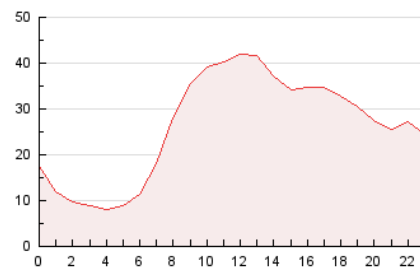

2. Secciones (Nacional e Internacional)

	PAGINAS	%
HOME	135.702	21.53 %
RESTO	494.511	78.47 %

3. Por día del mes (Nacional e Internacional)

Día	N. únicos	Visitas	Páginas	Día	N. únicos	Visitas	Páginas	Día	N. únicos	Visitas	Páginas
1	9.749	10.644	18.770	11	9.044	10.254	24.090	21	9.858	11.163	23.445
2	10.624	11.882	20.180	12	9.684	11.046	25.123	22	10.162	11.394	21.970
3	8.451	9.298	16.841	13	8.847	10.294	23.425	23	7.735	8.937	14.938
4	9.479	10.821	24.068	14	10.111	11.621	24.936	24	7.678	8.527	14.830
5	9.806	11.333	24.062	15	8.304	9.288	17.499	25	9.127	10.576	23.424
6	8.527	10.063	21.778	16	6.833	7.914	14.502	26	9.097	10.556	22.376
7	10.167	11.631	23.615	17	7.726	9.001	15.802	27	9.269	10.984	24.117
8	8.955	10.168	20.791	18	9.590	11.058	23.189	28	8.183	9.425	22.227
9	7.241	8.000	14.637	19	11.749	13.139	26.322	29	7.376	8.597	18.725
10	7.897	8.960	14.778	20	9.711	10.827	23.270	30	6.296	6.954	13.364
								31	6.518	7.491	13.119

4. Gráficas (Nacional e Internacional)

4.1 Por día de la semana (promedio)

N. únicos / Visitas (x 100)

Páginas (x 100)

4.2 Por franja horaria (promedio)

Visitas_ (x 1000)

Páginas (x 1000)

4.3 Por meses