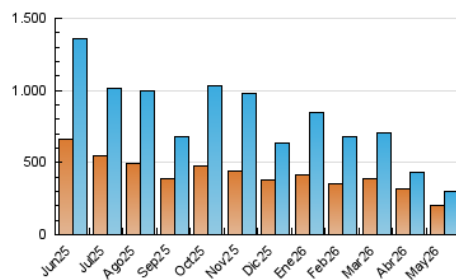

4.3 Por meses

N. únicos / Visitas (x 1000)