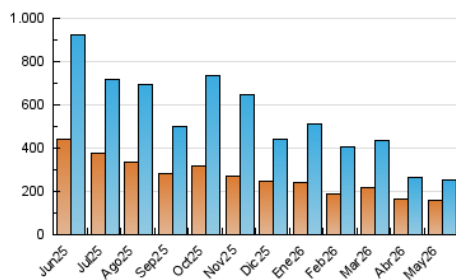

1. Cifras totales y promedios (Nacional)

MES - AÑO	NAVEGADORES UNICOS	VISITAS	PAGINAS
Mayo - 2026	158.336	251.208	545.624
PROMEDIO DIARIO	7.058	8.221	17.601
PROMEDIO LUNES-VIERNES	7.562	8.832	19.834
PROMEDIO SABADO-DOMINGO	5.999	6.936	12.911
PAGINAS / VISITAS	2,14		
DURACION MEDIA VISITAS	0:05:02		
TIEMPO INTERACCIÓN MEDIO	0:00:49		

2. Secciones (Nacional)

	PAGINAS	%
HOME	124.998	22.91 %
RESTO	420.626	77.09 %

3. Por día del mes (Nacional)

Día	N. únicos	Visitas	Páginas	Día	N. únicos	Visitas	Páginas	Día	N. únicos	Visitas	Páginas
1	7.970	8.720	15.815	11	7.128	8.240	20.747	21	8.115	9.469	20.606
2	7.916	8.990	16.411	12	7.562	8.819	21.831	22	7.795	9.069	18.817
3	6.383	7.224	13.925	13	6.994	8.199	20.491	23	6.002	7.089	12.709
4	7.304	8.518	20.222	14	8.140	9.661	21.929	24	5.876	6.769	12.486
5	7.986	9.469	21.372	15	6.545	7.504	14.793	25	7.502	8.968	20.921
6	6.846	8.165	19.060	16	5.352	6.317	12.285	26	7.753	9.136	20.187
7	8.338	9.887	20.806	17	6.282	7.473	13.686	27	7.856	9.428	21.489
8	7.048	8.194	17.938	18	7.899	9.184	20.391	28	6.908	8.122	19.788
9	5.482	6.269	12.271	19	9.888	11.178	23.350	29	6.150	7.286	16.893
10	6.206	7.233	12.509	20	7.076	8.266	19.070	30	5.152	5.752	11.482
								31	5.340	6.246	11.344

4. Gráficas (Nacional)

4.1 Por día de la semana (promedio)

N. únicos / Visitas (x 100)

Páginas (x 100)

4.2 Por franja horaria (promedio)

Visitas_ (x 1000)

Páginas (x 1000)

4.3 Por meses

N. únicos / Visitas (x 1000)

Páginas (x 1000)

5. Observaciones

Este Medio Electrónico de Comunicación ha sido medido por la herramienta Google Analytics de Google (GA4).

6. Definiciones básicas (Para más información ver Normas Técnicas para el Control de los Medios Electrónicos de Comunicación)