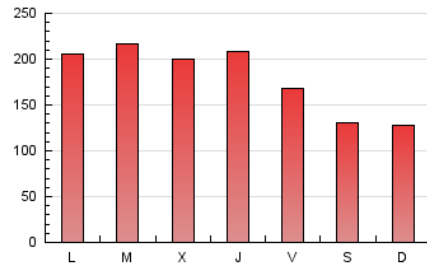

1. Cifras totales y promedios (Nacional)

MES - AÑO	NAVEGADORES UNICOS	VISITAS	PAGINAS
Mayo - 2026	158.336	251.208	545.624
PROMEDIO DIARIO	7.058	8.221	17.601
PROMEDIO LUNES-VIERNES	7.562	8.832	19.834
PROMEDIO SABADO-DOMINGO	5.999	6.936	12.911
PAGINAS / VISITAS	2,14		
DURACION MEDIA VISITAS	0:05:02		
TIEMPO INTERACCIÓN MEDIO	0:00:49		

2. Secciones (Nacional)

	PAGINAS	%
HOME	124.998	22.91 %
RESTO	420.626	77.09 %

3. Por día del mes (Nacional)

Día	N. únicos	Visitas	Páginas	Día	N. únicos	Visitas	Páginas	Día	N. únicos	Visitas	Páginas
1	7.970	8.720	15.815	11	7.128	8.240	20.747	21	8.115	9.469	20.606
2	7.916	8.990	16.411	12	7.562	8.819	21.831	22	7.795	9.069	18.817
3	6.383	7.224	13.925	13	6.994	8.199	20.491	23	6.002	7.089	12.709
4	7.304	8.518	20.222	14	8.140	9.661	21.929	24	5.876	6.769	12.486
5	7.986	9.469	21.372	15	6.545	7.504	14.793	25	7.502	8.968	20.921
6	6.846	8.165	19.060	16	5.352	6.317	12.285	26	7.753	9.136	20.187
7	8.338	9.887	20.806	17	6.282	7.473	13.686	27	7.856	9.428	21.489
8	7.048	8.194	17.938	18	7.899	9.184	20.391	28	6.908	8.122	19.788
9	5.482	6.269	12.271	19	9.888	11.178	23.350	29	6.150	7.286	16.893
10	6.206	7.233	12.509	20	7.076	8.266	19.070	30	5.152	5.752	11.482
								31	5.340	6.246	11.344

4. Gráficas (Nacional)

4.1 Por día de la semana (promedio)

N. únicos / Visitas (x 100)

Páginas (x 100)

4.2 Por franja horaria (promedio)

Visitas_ (x 1000)

Páginas (x 1000)

4.3 Por meses