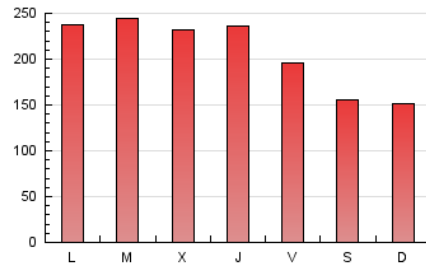

1. Cifras totales y promedios (Nacional e Internacional)

MES - AÑO	NAVEGADORES UNICOS	VISITAS	PAGINAS
Mayo - 2026	205.945	302.279	628.631
PROMEDIO DIARIO	8.832	10.060	20.329
PROMEDIO LUNES-VIERNES	9.371	10.709	22.725
PROMEDIO SABADO-DOMINGO	7.700	8.696	15.299
PAGINAS / VISITAS	2,02		
DURACION MEDIA VISITAS	0:04:29		
TIEMPO INTERACCIÓN MEDIO	0:00:44		

2. Secciones (Nacional e Internacional)

	PAGINAS	%
HOME	135.702	21.53 %
RESTO	494.511	78.47 %

3. Por día del mes (Nacional e Internacional)

Día	N. únicos	Visitas	Páginas	Día	N. únicos	Visitas	Páginas	Día	N. únicos	Visitas	Páginas
1	9.749	10.644	18.770	11	9.044	10.254	24.090	21	9.858	11.163	23.445
2	10.624	11.882	20.180	12	9.684	11.046	25.123	22	10.162	11.394	21.970
3	8.451	9.298	16.841	13	8.847	10.294	23.425	23	7.735	8.937	14.938
4	9.479	10.821	24.068	14	10.111	11.621	24.936	24	7.678	8.527	14.830
5	9.806	11.333	24.062	15	8.304	9.288	17.499	25	9.127	10.576	23.424
6	8.527	10.063	21.778	16	6.833	7.914	14.502	26	9.097	10.556	22.376
7	10.167	11.631	23.615	17	7.726	9.001	15.802	27	9.269	10.984	24.117
8	8.955	10.168	20.791	18	9.590	11.058	23.189	28	8.183	9.425	22.227
9	7.241	8.000	14.637	19	11.749	13.139	26.322	29	7.376	8.597	18.725
10	7.897	8.960	14.778	20	9.711	10.827	23.270	30	6.296	6.954	13.364
								31	6.518	7.491	13.119

4. Gráficas (Nacional e Internacional)

4.1 Por día de la semana (promedio)

N. únicos / Visitas (x 100)

Páginas (x 100)

4.2 Por franja horaria (promedio)

Visitas_ (x 1000)

Páginas (x 1000)

4.3 Por meses