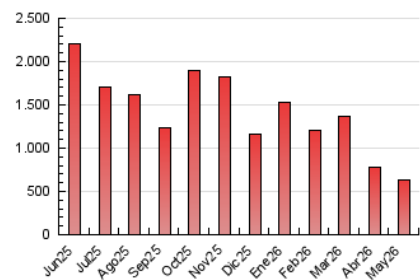

Páginas (x 1000)