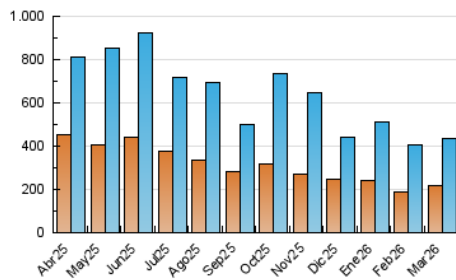

1. Cifras totales y promedios (Nacional)

MES - AÑO	NAVEGADORES UNICOS	VISITAS	PAGINAS
Marzo - 2026	219.963	433.868	802.187
PROMEDIO DIARIO	12.523	14.110	25.877
PROMEDIO LUNES-VIERNES	13.062	14.754	28.190
PROMEDIO SABADO-DOMINGO	11.207	12.536	20.224
PAGINAS / VISITAS	1,83		
DURACION MEDIA VISITAS	0:03:40		
TIEMPO INTERACCIÓN MEDIO	0:00:52		

2. Secciones (Nacional)

	PAGINAS	%
HOME	131.839	16.43 %
RESTO	670.348	83.57 %

3. Por día del mes (Nacional)

Día	N. únicos	Visitas	Páginas	Día	N. únicos	Visitas	Páginas	Día	N. únicos	Visitas	Páginas
1	10.018	10.926	16.827	11	14.159	16.521	30.416	21	13.957	15.555	22.261
2	11.393	12.852	24.142	12	20.068	23.364	36.494	22	21.486	23.286	33.426
3	12.145	13.369	25.326	13	11.015	12.744	25.599	23	20.173	22.286	39.405
4	12.312	13.517	25.172	14	17.348	18.715	30.409	24	11.029	13.126	27.409
5	12.595	14.077	25.455	15	9.965	11.145	19.842	25	16.624	18.494	33.605
6	18.241	19.684	31.933	16	7.683	9.007	21.471	26	13.176	14.965	29.542
7	4.847	5.550	10.235	17	14.660	15.697	29.693	27	9.198	10.968	24.389
8	5.644	6.564	12.281	18	13.453	15.108	29.389	28	5.921	7.129	14.160
9	16.480	18.520	32.928	19	12.618	14.253	29.480	29	11.679	13.955	22.575
10	11.178	12.780	27.003	20	14.925	16.271	30.305	30	7.471	8.963	20.846
								31	6.760	8.032	20.169

4. Gráficas (Nacional)

4.1 Por día de la semana (promedio)

N. únicos / Visitas (x 100)

Páginas (x 100)

4.2 Por franja horaria (promedio)

Visitas_ (x 1000)

Páginas (x 1000)

4.3 Por meses

N. únicos / Visitas (x 1000)

Páginas (x 1000)

5. Observaciones

Este Medio Electrónico de Comunicación ha sido medido por la herramienta Google Analytics de Google (GA4).

6. Definiciones básicas (Para más información ver Normas Técnicas para el Control de los Medios Electrónicos de Comunicación)