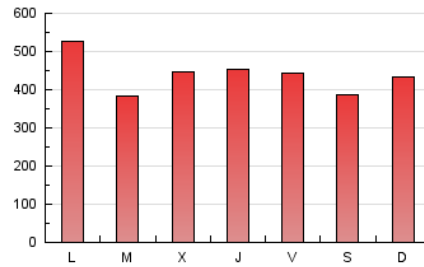

1. Cifras totales y promedios (Nacional e Internacional)

MES - AÑO	NAVEGADORES UNICOS	VISITAS	PAGINAS
Marzo - 2026	389.163	706.078	1.361.760
PROMEDIO DIARIO	21.242	23.103	44.018
PROMEDIO LUNES-VIERNES	21.229	23.144	45.186
PROMEDIO SABADO-DOMINGO	21.276	23.003	41.163
PAGINAS / VISITAS	1,91		
DURACION MEDIA VISITAS	0:02:51		
TIEMPO INTERACCIÓN MEDIO	0:00:58		

2. Secciones (Nacional e Internacional)

	PAGINAS	%
HOME	139.835	10.25 %
RESTO	1.224.728	89.75 %

3. Por día del mes (Nacional e Internacional)

Día	N. únicos	Visitas	Páginas	Día	N. únicos	Visitas	Páginas	Día	N. únicos	Visitas	Páginas
1	23.038	24.145	39.142	11	21.706	24.628	46.222	21	21.969	23.704	38.420
2	23.958	25.742	48.371	12	25.740	29.433	49.019	22	43.418	46.814	83.901
3	20.218	21.754	38.635	13	15.276	17.353	35.920	23	38.188	41.249	82.674
4	19.213	20.540	40.579	14	33.180	35.096	69.855	24	15.899	17.988	37.032
5	20.347	22.107	43.164	15	22.024	23.832	43.737	25	24.255	25.892	48.409
6	32.537	34.200	63.263	16	17.550	19.333	37.746	26	18.639	20.721	41.356
7	13.976	15.001	28.957	17	24.400	25.716	50.558	27	11.736	13.604	29.539
8	13.040	14.269	24.002	18	19.655	21.615	43.947	28	7.552	8.789	17.095
9	38.855	40.648	70.313	19	20.586	22.578	48.084	29	13.284	15.377	25.362
10	17.833	19.421	42.319	20	22.992	24.167	49.185	30	9.202	10.813	24.520
								31	8.248	9.660	23.237

4. Gráficas (Nacional e Internacional)

4.1 Por día de la semana (promedio)

N. únicos / Visitas (x 100)

Páginas (x 100)

4.2 Por franja horaria (promedio)

Visitas_ (x 1000)

Páginas (x 1000)

4.3 Por meses