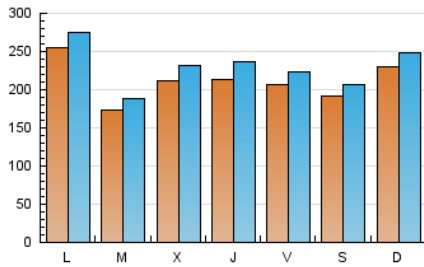

1. Cifras totales y promedios (Nacional e Internacional)

MES - AÑO	NAVEGADORES UNICOS	VISITAS	PAGINAS
Marzo - 2026	389.163	706.078	1.361.760
PROMEDIO DIARIO	21.242	23.103	44.018
PROMEDIO LUNES-VIERNES	21.229	23.144	45.186
PROMEDIO SABADO-DOMINGO	21.276	23.003	41.163
PAGINAS / VISITAS	1,91		
DURACION MEDIA VISITAS	0:02:51		
TIEMPO INTERACCIÓN MEDIO	0:00:58		

2. Secciones (Nacional e Internacional)

	PAGINAS	%
HOME	139.835	10.25 %
RESTO	1.224.728	89.75 %

3. Por día del mes (Nacional e Internacional)

Día	N. únicos	Visitas	Páginas	Día	N. únicos	Visitas	Páginas	Día	N. únicos	Visitas	Páginas
1	23.038	24.145	39.142	11	21.706	24.628	46.222	21	21.969	23.704	38.420
2	23.958	25.742	48.371	12	25.740	29.433	49.019	22	43.418	46.814	83.901
3	20.218	21.754	38.635	13	15.276	17.353	35.920	23	38.188	41.249	82.674
4	19.213	20.540	40.579	14	33.180	35.096	69.855	24	15.899	17.988	37.032
5	20.347	22.107	43.164	15	22.024	23.832	43.737	25	24.255	25.892	48.409
6	32.537	34.200	63.263	16	17.550	19.333	37.746	26	18.639	20.721	41.356
7	13.976	15.001	28.957	17	24.400	25.716	50.558	27	11.736	13.604	29.539
8	13.040	14.269	24.002	18	19.655	21.615	43.947	28	7.552	8.789	17.095
9	38.855	40.648	70.313	19	20.586	22.578	48.084	29	13.284	15.377	25.362
10	17.833	19.421	42.319	20	22.992	24.167	49.185	30	9.202	10.813	24.520
								31	8.248	9.660	23.237

4. Gráficas (Nacional e Internacional)

4.1 Por día de la semana (promedio)

N. únicos / Visitas (x 100)

Páginas (x 100)

4.2 Por franja horaria (promedio)

Visitas_ (x 1000)

Páginas (x 1000)

4.3 Por meses