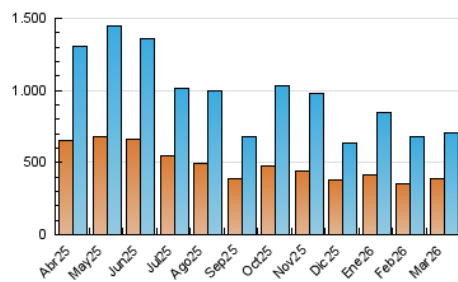

4.3 Por meses

N. únicos / Visitas (x 1000)