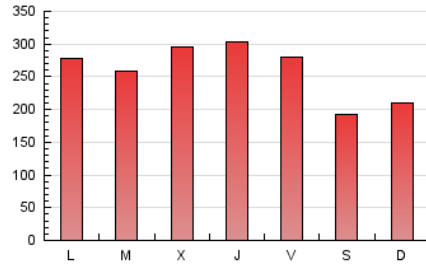

1. Cifras totales y promedios (Nacional)

MES - AÑO	NAVEGADORES UNICOS	VISITAS	PAGINAS
Marzo - 2026	219.963	433.868	802.187
PROMEDIO DIARIO	12.523	14.110	25.877
PROMEDIO LUNES-VIERNES	13.062	14.754	28.190
PROMEDIO SABADO-DOMINGO	11.207	12.536	20.224
PAGINAS / VISITAS	1,83		
DURACION MEDIA VISITAS	0:03:40		
TIEMPO INTERACCIÓN MEDIO	0:00:52		

2. Secciones (Nacional)

	PAGINAS	%
HOME	131.839	16.43 %
RESTO	670.348	83.57 %

3. Por día del mes (Nacional)

Día	N. únicos	Visitas	Páginas	Día	N. únicos	Visitas	Páginas	Día	N. únicos	Visitas	Páginas
1	10.018	10.926	16.827	11	14.159	16.521	30.416	21	13.957	15.555	22.261
2	11.393	12.852	24.142	12	20.068	23.364	36.494	22	21.486	23.286	33.426
3	12.145	13.369	25.326	13	11.015	12.744	25.599	23	20.173	22.286	39.405
4	12.312	13.517	25.172	14	17.348	18.715	30.409	24	11.029	13.126	27.409
5	12.595	14.077	25.455	15	9.965	11.145	19.842	25	16.624	18.494	33.605
6	18.241	19.684	31.933	16	7.683	9.007	21.471	26	13.176	14.965	29.542
7	4.847	5.550	10.235	17	14.660	15.697	29.693	27	9.198	10.968	24.389
8	5.644	6.564	12.281	18	13.453	15.108	29.389	28	5.921	7.129	14.160
9	16.480	18.520	32.928	19	12.618	14.253	29.480	29	11.679	13.955	22.575
10	11.178	12.780	27.003	20	14.925	16.271	30.305	30	7.471	8.963	20.846
								31	6.760	8.032	20.169

4. Gráficas (Nacional)

4.1 Por día de la semana (promedio)

N. únicos / Visitas (x 100)

Páginas (x 100)

4.2 Por franja horaria (promedio)

Visitas_ (x 1000)

Páginas (x 1000)

4.3 Por meses