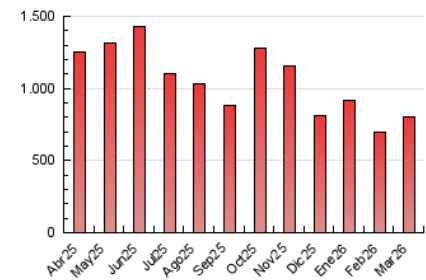

1. Cifras totales y promedios (Nacional)

MES - AÑO	NAVEGADORES UNICOS	VISITAS	PAGINAS
Marzo - 2026	219.963	433.868	802.187
PROMEDIO DIARIO	12.523	14.110	25.877
PROMEDIO LUNES-VIERNES	13.062	14.754	28.190
PROMEDIO SABADO-DOMINGO	11.207	12.536	20.224
PAGINAS / VISITAS	1,83		
DURACION MEDIA VISITAS	0:03:40		
TIEMPO INTERACCIÓN MEDIO	0:00:52		

2. Secciones (Nacional)

	PAGINAS	%
HOME	131.839	16.43 %
RESTO	670.348	83.57 %

3. Por día del mes (Nacional)

Día	N. únicos	Visitas	Páginas	Día	N. únicos	Visitas	Páginas	Día	N. únicos	Visitas	Páginas
1	10.018	10.926	16.827	11	14.159	16.521	30.416	21	13.957	15.555	22.261
2	11.393	12.852	24.142	12	20.068	23.364	36.494	22	21.486	23.286	33.426
3	12.145	13.369	25.326	13	11.015	12.744	25.599	23	20.173	22.286	39.405
4	12.312	13.517	25.172	14	17.348	18.715	30.409	24	11.029	13.126	27.409
5	12.595	14.077	25.455	15	9.965	11.145	19.842	25	16.624	18.494	33.605
6	18.241	19.684	31.933	16	7.683	9.007	21.471	26	13.176	14.965	29.542
7	4.847	5.550	10.235	17	14.660	15.697	29.693	27	9.198	10.968	24.389
8	5.644	6.564	12.281	18	13.453	15.108	29.389	28	5.921	7.129	14.160
9	16.480	18.520	32.928	19	12.618	14.253	29.480	29	11.679	13.955	22.575
10	11.178	12.780	27.003	20	14.925	16.271	30.305	30	7.471	8.963	20.846
								31	6.760	8.032	20.169

4. Gráficas (Nacional)

4.1 Por día de la semana (promedio)

N. únicos / Visitas (x 100)

Páginas (x 100)

4.2 Por franja horaria (promedio)

Visitas_ (x 1000)

Páginas (x 1000)

4.3 Por meses

N. únicos / Visitas (x 1000)

Páginas (x 1000)

5. Observaciones

Este Medio Electrónico de Comunicación ha sido medido por la herramienta Google Analytics de Google (GA4).

6. Definiciones básicas (Para más información ver Normas Técnicas para el Control de los Medios Electrónicos de Comunicación)