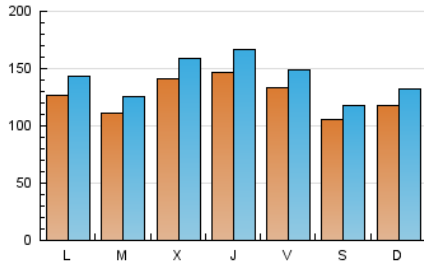

1. Cifras totales y promedios (Nacional)

MES - AÑO	NAVEGADORES UNICOS	VISITAS	PAGINAS
Marzo - 2026	219.963	433.868	802.187
PROMEDIO DIARIO	12.523	14.110	25.877
PROMEDIO LUNES-VIERNES	13.062	14.754	28.190
PROMEDIO SABADO-DOMINGO	11.207	12.536	20.224
PAGINAS / VISITAS	1,83		
DURACION MEDIA VISITAS	0:03:40		
TIEMPO INTERACCIÓN MEDIO	0:00:52		

2. Secciones (Nacional)

	PAGINAS	%
HOME	131.839	16.43 %
RESTO	670.348	83.57 %

3. Por día del mes (Nacional)

Día	N. únicos	Visitas	Páginas	Día	N. únicos	Visitas	Páginas	Día	N. únicos	Visitas	Páginas
1	10.018	10.926	16.827	11	14.159	16.521	30.416	21	13.957	15.555	22.261
2	11.393	12.852	24.142	12	20.068	23.364	36.494	22	21.486	23.286	33.426
3	12.145	13.369	25.326	13	11.015	12.744	25.599	23	20.173	22.286	39.405
4	12.312	13.517	25.172	14	17.348	18.715	30.409	24	11.029	13.126	27.409
5	12.595	14.077	25.455	15	9.965	11.145	19.842	25	16.624	18.494	33.605
6	18.241	19.684	31.933	16	7.683	9.007	21.471	26	13.176	14.965	29.542
7	4.847	5.550	10.235	17	14.660	15.697	29.693	27	9.198	10.968	24.389
8	5.644	6.564	12.281	18	13.453	15.108	29.389	28	5.921	7.129	14.160
9	16.480	18.520	32.928	19	12.618	14.253	29.480	29	11.679	13.955	22.575
10	11.178	12.780	27.003	20	14.925	16.271	30.305	30	7.471	8.963	20.846
								31	6.760	8.032	20.169

4. Gráficas (Nacional)

4.1 Por día de la semana (promedio)

N. únicos / Visitas (x 100)

Páginas (x 100)

4.2 Por franja horaria (promedio)

Visitas_ (x 1000)

Páginas (x 1000)

4.3 Por meses