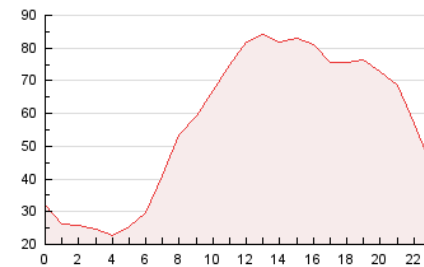

2. Secciones (Nacional e Internacional)

	PAGINAS	%
HOME	139.835	10.25 %
RESTO	1.224.728	89.75 %

3. Por día del mes (Nacional e Internacional)

Día	N. únicos	Visitas	Páginas	Día	N. únicos	Visitas	Páginas	Día	N. únicos	Visitas	Páginas
1	23.038	24.145	39.142	11	21.706	24.628	46.222	21	21.969	23.704	38.420
2	23.958	25.742	48.371	12	25.740	29.433	49.019	22	43.418	46.814	83.901
3	20.218	21.754	38.635	13	15.276	17.353	35.920	23	38.188	41.249	82.674
4	19.213	20.540	40.579	14	33.180	35.096	69.855	24	15.899	17.988	37.032
5	20.347	22.107	43.164	15	22.024	23.832	43.737	25	24.255	25.892	48.409
6	32.537	34.200	63.263	16	17.550	19.333	37.746	26	18.639	20.721	41.356
7	13.976	15.001	28.957	17	24.400	25.716	50.558	27	11.736	13.604	29.539
8	13.040	14.269	24.002	18	19.655	21.615	43.947	28	7.552	8.789	17.095
9	38.855	40.648	70.313	19	20.586	22.578	48.084	29	13.284	15.377	25.362
10	17.833	19.421	42.319	20	22.992	24.167	49.185	30	9.202	10.813	24.520
								31	8.248	9.660	23.237

4. Gráficas (Nacional e Internacional)

4.1 Por día de la semana (promedio)

N. únicos / Visitas (x 100)

Páginas (x 100)

4.2 Por franja horaria (promedio)

Visitas_ (x 1000)

Páginas (x 1000)

4.3 Por meses