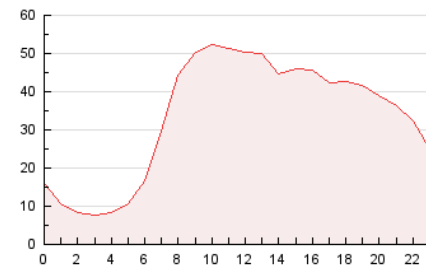

2. Secciones (Nacional)

	PAGINAS	%
HOME	131.839	16.43 %
RESTO	670.348	83.57 %

3. Por día del mes (Nacional)

Día	N. únicos	Visitas	Páginas	Día	N. únicos	Visitas	Páginas	Día	N. únicos	Visitas	Páginas
1	10.018	10.926	16.827	11	14.159	16.521	30.416	21	13.957	15.555	22.261
2	11.393	12.852	24.142	12	20.068	23.364	36.494	22	21.486	23.286	33.426
3	12.145	13.369	25.326	13	11.015	12.744	25.599	23	20.173	22.286	39.405
4	12.312	13.517	25.172	14	17.348	18.715	30.409	24	11.029	13.126	27.409
5	12.595	14.077	25.455	15	9.965	11.145	19.842	25	16.624	18.494	33.605
6	18.241	19.684	31.933	16	7.683	9.007	21.471	26	13.176	14.965	29.542
7	4.847	5.550	10.235	17	14.660	15.697	29.693	27	9.198	10.968	24.389
8	5.644	6.564	12.281	18	13.453	15.108	29.389	28	5.921	7.129	14.160
9	16.480	18.520	32.928	19	12.618	14.253	29.480	29	11.679	13.955	22.575
10	11.178	12.780	27.003	20	14.925	16.271	30.305	30	7.471	8.963	20.846
								31	6.760	8.032	20.169

4. Gráficas (Nacional)

4.1 Por día de la semana (promedio)

N. únicos / Visitas (x 100)

Páginas (x 100)

4.2 Por franja horaria (promedio)

Visitas_ (x 1000)

Páginas (x 1000)

4.3 Por meses