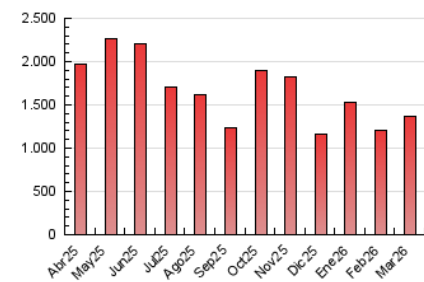

Páginas (x 1000)