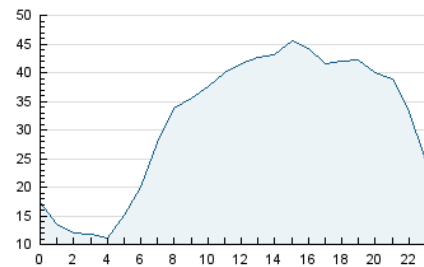

2. Secciones (Nacional e Internacional)

	PAGINAS	%
HOME	139.835	10.25 %
RESTO	1.224.728	89.75 %

3. Por día del mes (Nacional e Internacional)

Día	N. únicos	Visitas	Páginas	Día	N. únicos	Visitas	Páginas	Día	N. únicos	Visitas	Páginas
1	23.038	24.145	39.142	11	21.706	24.628	46.222	21	21.969	23.704	38.420
2	23.958	25.742	48.371	12	25.740	29.433	49.019	22	43.418	46.814	83.901
3	20.218	21.754	38.635	13	15.276	17.353	35.920	23	38.188	41.249	82.674
4	19.213	20.540	40.579	14	33.180	35.096	69.855	24	15.899	17.988	37.032
5	20.347	22.107	43.164	15	22.024	23.832	43.737	25	24.255	25.892	48.409
6	32.537	34.200	63.263	16	17.550	19.333	37.746	26	18.639	20.721	41.356
7	13.976	15.001	28.957	17	24.400	25.716	50.558	27	11.736	13.604	29.539
8	13.040	14.269	24.002	18	19.655	21.615	43.947	28	7.552	8.789	17.095
9	38.855	40.648	70.313	19	20.586	22.578	48.084	29	13.284	15.377	25.362
10	17.833	19.421	42.319	20	22.992	24.167	49.185	30	9.202	10.813	24.520
								31	8.248	9.660	23.237

4. Gráficas (Nacional e Internacional)

4.1 Por día de la semana (promedio)

N. únicos / Visitas (x 100)

Páginas (x 100)

4.2 Por franja horaria (promedio)

Visitas_ (x 1000)

Páginas (x 1000)

4.3 Por meses