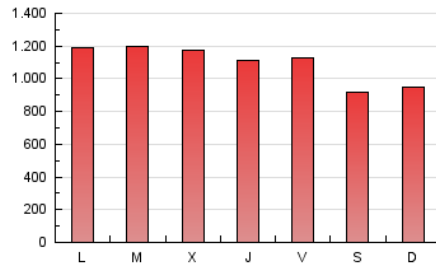

1. Cifras totales y promedios (Nacional e Internacional)

MES - AÑO	NAVEGADORES UNICOS	VISITAS	PAGINAS
Enero - 2020	1.543.169	2.149.648	3.414.278
PROMEDIO DIARIO	63.536	69.343	110.138
PROMEDIO LUNES-VIERNES	65.754	71.895	115.935
PROMEDIO SABADO-DOMINGO	57.160	62.007	93.473
PAGINAS / VISITAS	1,59		
DURACION MEDIA VISITAS	0:01:28		
DURACION MEDIA PAGINAS	0:02:30		

2. Secciones (Nacional e Internacional)

	PAGINAS	%
HOME	0	0 %
RESTO	3.414.278	100.00 %

3. Por día del mes (Nacional e Internacional)

Día	N. únicos	Visitas	Páginas	Día	N. únicos	Visitas	Páginas	Día	N. únicos	Visitas	Páginas
1	45.572	49.346	75.329	11	58.860	63.450	94.889	21	69.374	75.608	128.182
2	52.558	56.753	90.094	12	61.743	67.789	102.195	22	67.677	74.354	121.136
3	60.294	67.342	107.097	13	76.865	84.306	134.814	23	65.693	72.098	117.386
4	55.856	60.475	88.729	14	74.251	80.461	128.841	24	68.454	73.669	116.168
5	51.919	55.784	82.788	15	80.869	88.898	138.761	25	53.820	58.065	87.196
6	48.397	52.682	80.767	16	65.847	71.302	113.318	26	55.094	60.738	93.062
7	59.265	64.603	102.174	17	68.140	73.304	116.839	27	65.755	71.749	119.324
8	63.568	69.995	113.601	18	59.552	63.915	97.099	28	67.200	74.210	121.005
9	61.693	67.794	111.746	19	60.437	65.838	101.823	29	77.612	85.412	138.211
10	61.993	67.716	107.009	20	77.180	85.394	141.287	30	69.225	75.633	125.009
								31	64.863	70.965	118.399

4. Gráficas (Nacional e Internacional)

4.1 Por día de la semana (promedio)

N. únicos / Visitas (x 100)

Páginas (x 100)

4.2 Por franja horaria (promedio)

Visitas (x 1000)

Páginas (x 1000)

4.3 Por meses