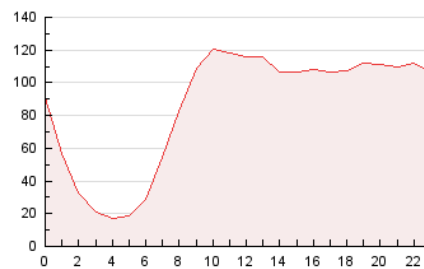

2. Secciones (Nacional)

	PAGINAS	%
HOME	0	0 %
RESTO	2.068.383	100.00 %

3. Por día del mes (Nacional)

Día	N. únicos	Visitas	Páginas	Día	N. únicos	Visitas	Páginas	Día	N. únicos	Visitas	Páginas
1	27.440	30.509	49.625	11	32.140	34.911	55.174	21	39.203	43.242	81.309
2	28.644	31.584	55.597	12	32.443	35.806	57.760	22	37.618	41.211	74.059
3	33.311	37.194	65.120	13	43.166	47.652	82.800	23	38.110	41.710	74.178
4	30.388	33.234	51.694	14	42.638	46.430	80.634	24	39.760	42.889	72.512
5	29.408	31.898	49.848	15	43.782	48.334	81.883	25	29.301	31.815	50.827
6	25.854	28.384	47.156	16	38.227	41.779	72.294	26	30.696	33.696	55.626
7	30.610	34.290	60.566	17	40.085	43.487	75.389	27	34.073	37.984	69.561
8	33.957	38.252	68.776	18	34.200	36.955	59.275	28	35.748	39.717	72.022
9	34.073	37.837	68.793	19	35.343	39.128	64.731	29	38.493	42.547	76.514
10	34.230	37.950	65.069	20	42.205	47.047	83.854	30	36.820	40.396	74.793
								31	34.730	38.134	70.944

4. Gráficas (Nacional)

4.1 Por día de la semana (promedio)

N. únicos / Visitas (x 100)

Páginas (x 100)

4.2 Por franja horaria (promedio)

Visitas (x 1000)

Páginas (x 1000)

4.3 Por meses