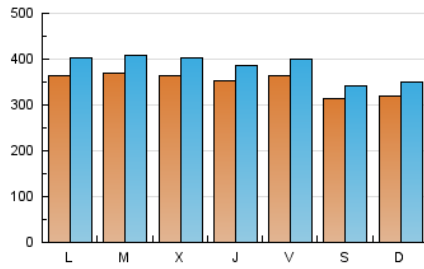

1. Cifras totales y promedios (Nacional)

MES - AÑO	NAVEGADORES UNICOS	VISITAS	PAGINAS
Enero - 2020	861.126	1.196.002	2.068.383
PROMEDIO DIARIO	35.055	38.581	66.722
PROMEDIO LUNES-VIERNES	36.208	39.937	70.585
PROMEDIO SABADO-DOMINGO	31.740	34.680	55.617
PAGINAS / VISITAS	1,73		
DURACION MEDIA VISITAS	0:01:37		
DURACION MEDIA PAGINAS	0:02:13		

2. Secciones (Nacional)

	PAGINAS	%
HOME	0	0 %
RESTO	2.068.383	100.00 %

3. Por día del mes (Nacional)

Día	N. únicos	Visitas	Páginas	Día	N. únicos	Visitas	Páginas	Día	N. únicos	Visitas	Páginas
1	27.440	30.509	49.625	11	32.140	34.911	55.174	21	39.203	43.242	81.309
2	28.644	31.584	55.597	12	32.443	35.806	57.760	22	37.618	41.211	74.059
3	33.311	37.194	65.120	13	43.166	47.652	82.800	23	38.110	41.710	74.178
4	30.388	33.234	51.694	14	42.638	46.430	80.634	24	39.760	42.889	72.512
5	29.408	31.898	49.848	15	43.782	48.334	81.883	25	29.301	31.815	50.827
6	25.854	28.384	47.156	16	38.227	41.779	72.294	26	30.696	33.696	55.626
7	30.610	34.290	60.566	17	40.085	43.487	75.389	27	34.073	37.984	69.561
8	33.957	38.252	68.776	18	34.200	36.955	59.275	28	35.748	39.717	72.022
9	34.073	37.837	68.793	19	35.343	39.128	64.731	29	38.493	42.547	76.514
10	34.230	37.950	65.069	20	42.205	47.047	83.854	30	36.820	40.396	74.793
								31	34.730	38.134	70.944

4. Gráficas (Nacional)

4.1 Por día de la semana (promedio)

N. únicos / Visitas (x 100)

Páginas (x 100)

4.2 Por franja horaria (promedio)

Visitas (x 1000)

Páginas (x 1000)

4.3 Por meses