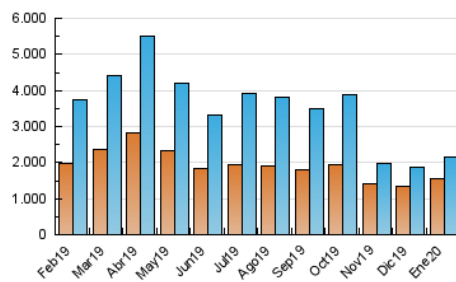

4.3 Por meses

N. únicos / Visitas (x 1000)