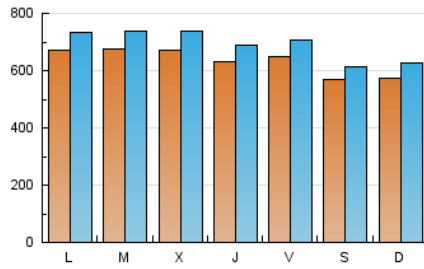

1. Cifras totales y promedios (Nacional e Internacional)

MES - AÑO	NAVEGADORES UNICOS	VISITAS	PAGINAS
Enero - 2020	1.543.169	2.149.648	3.414.278
PROMEDIO DIARIO	63.536	69.343	110.138
PROMEDIO LUNES-VIERNES	65.754	71.895	115.935
PROMEDIO SABADO-DOMINGO	57.160	62.007	93.473
PAGINAS / VISITAS	1,59		
DURACION MEDIA VISITAS	0:01:28		
DURACION MEDIA PAGINAS	0:02:30		

2. Secciones (Nacional e Internacional)

	PAGINAS	%
HOME	0	0 %
RESTO	3.414.278	100.00 %

3. Por día del mes (Nacional e Internacional)

Día	N. únicos	Visitas	Páginas	Día	N. únicos	Visitas	Páginas	Día	N. únicos	Visitas	Páginas
1	45.572	49.346	75.329	11	58.860	63.450	94.889	21	69.374	75.608	128.182
2	52.558	56.753	90.094	12	61.743	67.789	102.195	22	67.677	74.354	121.136
3	60.294	67.342	107.097	13	76.865	84.306	134.814	23	65.693	72.098	117.386
4	55.856	60.475	88.729	14	74.251	80.461	128.841	24	68.454	73.669	116.168
5	51.919	55.784	82.788	15	80.869	88.898	138.761	25	53.820	58.065	87.196
6	48.397	52.682	80.767	16	65.847	71.302	113.318	26	55.094	60.738	93.062
7	59.265	64.603	102.174	17	68.140	73.304	116.839	27	65.755	71.749	119.324
8	63.568	69.995	113.601	18	59.552	63.915	97.099	28	67.200	74.210	121.005
9	61.693	67.794	111.746	19	60.437	65.838	101.823	29	77.612	85.412	138.211
10	61.993	67.716	107.009	20	77.180	85.394	141.287	30	69.225	75.633	125.009
								31	64.863	70.965	118.399

4. Gráficas (Nacional e Internacional)

4.1 Por día de la semana (promedio)

N. únicos / Visitas (x 100)

Páginas (x 100)

4.2 Por franja horaria (promedio)

Visitas (x 1000)

Páginas (x 1000)

4.3 Por meses