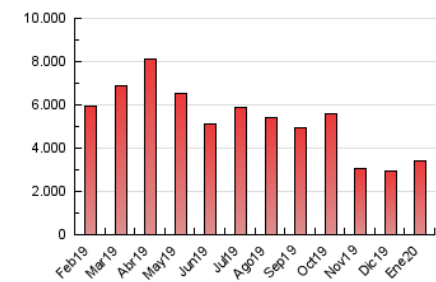

Páginas (x 1000)