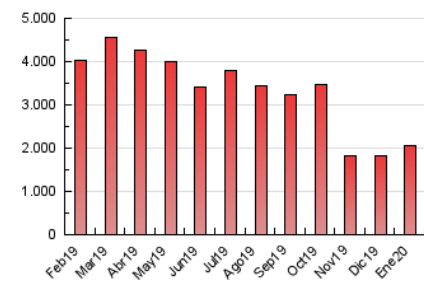

Páginas (x 1000)