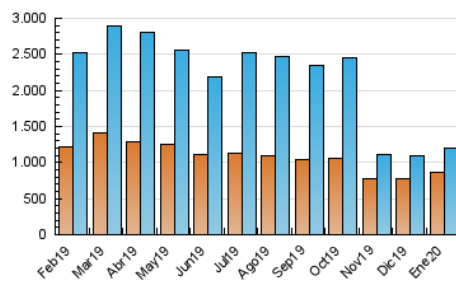

4.3 Por meses

N. únicos / Visitas (x 1000)