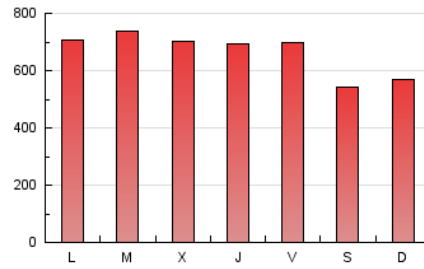

1. Cifras totales y promedios (Nacional)

MES - AÑO	NAVEGADORES UNICOS	VISITAS	PAGINAS
Enero - 2020	861.126	1.196.002	2.068.383
PROMEDIO DIARIO	35.055	38.581	66.722
PROMEDIO LUNES-VIERNES	36.208	39.937	70.585
PROMEDIO SABADO-DOMINGO	31.740	34.680	55.617
PAGINAS / VISITAS	1,73		
DURACION MEDIA VISITAS	0:01:37		
DURACION MEDIA PAGINAS	0:02:13		

2. Secciones (Nacional)

	PAGINAS	%
HOME	0	0 %
RESTO	2.068.383	100.00 %

3. Por día del mes (Nacional)

Día	N. únicos	Visitas	Páginas	Día	N. únicos	Visitas	Páginas	Día	N. únicos	Visitas	Páginas
1	27.440	30.509	49.625	11	32.140	34.911	55.174	21	39.203	43.242	81.309
2	28.644	31.584	55.597	12	32.443	35.806	57.760	22	37.618	41.211	74.059
3	33.311	37.194	65.120	13	43.166	47.652	82.800	23	38.110	41.710	74.178
4	30.388	33.234	51.694	14	42.638	46.430	80.634	24	39.760	42.889	72.512
5	29.408	31.898	49.848	15	43.782	48.334	81.883	25	29.301	31.815	50.827
6	25.854	28.384	47.156	16	38.227	41.779	72.294	26	30.696	33.696	55.626
7	30.610	34.290	60.566	17	40.085	43.487	75.389	27	34.073	37.984	69.561
8	33.957	38.252	68.776	18	34.200	36.955	59.275	28	35.748	39.717	72.022
9	34.073	37.837	68.793	19	35.343	39.128	64.731	29	38.493	42.547	76.514
10	34.230	37.950	65.069	20	42.205	47.047	83.854	30	36.820	40.396	74.793
								31	34.730	38.134	70.944

4. Gráficas (Nacional)

4.1 Por día de la semana (promedio)

N. únicos / Visitas (x 100)

Páginas (x 100)

4.2 Por franja horaria (promedio)

Visitas (x 1000)

Páginas (x 1000)

4.3 Por meses