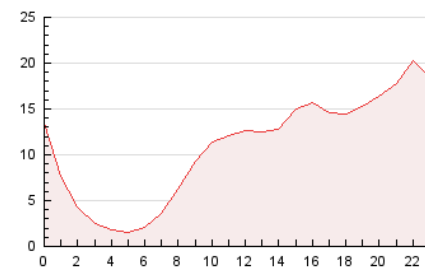

2. Secciones (Nacional)

	PAGINAS	%
HOME	1.319	0.50 %
RESTO	260.332	99.50 %

3. Por día del mes (Nacional)

Día	N. únicos	Visitas	Páginas	Día	N. únicos	Visitas	Páginas	Día	N. únicos	Visitas	Páginas
1	5.802	6.364	8.014	11	6.846	7.402	9.303	21	4.921	5.385	6.653
2	6.709	7.356	9.214	12	6.536	7.105	8.699	22	5.093	5.530	6.938
3	6.990	7.678	9.832	13	7.039	7.734	9.783	23	5.647	6.117	7.736
4	6.528	7.123	8.745	14	6.168	6.768	8.852	24	4.779	5.239	6.335
5	5.988	6.569	7.938	15	5.681	6.228	7.848	25	6.228	6.815	8.345
6	6.161	6.767	8.373	16	6.768	7.352	9.296	26	6.514	7.094	8.746
7	6.174	6.658	8.414	17	6.737	7.432	9.234	27	6.256	6.840	8.458
8	6.406	6.960	9.134	18	6.375	6.890	8.640	28	6.084	6.626	8.225
9	7.073	7.650	9.457	19	5.888	6.368	8.266	29	6.225	6.798	8.528
10	6.856	7.468	9.254	20	5.525	5.958	7.590	30	6.716	7.282	9.423
								31	4.680	5.122	6.378

4. Gráficas (Nacional)

4.1 Por día de la semana (promedio)

N. únicos / Visitas (x 100)

Páginas (x 100)

4.2 Por franja horaria (promedio)

Visitas (x 1000)

Páginas (x 1000)

4.3 Por meses