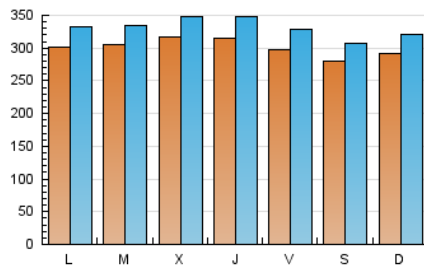

1. Cifras totales y promedios (Nacional e Internacional)

MES - AÑO	NAVEGADORES UNICOS	VISITAS	PAGINAS
Diciembre - 2018	853.680	1.024.690	1.280.633
PROMEDIO DIARIO	30.041	33.055	41.311
PROMEDIO LUNES-VIERNES	30.705	33.806	42.178
PROMEDIO SABADO-DOMINGO	28.646	31.476	39.491
PAGINAS / VISITAS	1,25		
DURACION MEDIA VISITAS	0:04:26		
DURACION MEDIA PAGINAS	0:11:35		

2. Secciones (Nacional e Internacional)

	PAGINAS	%
HOME	4.897	0.38 %
RESTO	1.275.736	99.62 %

3. Por día del mes (Nacional e Internacional)

Día	N. únicos	Visitas	Páginas	Día	N. únicos	Visitas	Páginas	Día	N. únicos	Visitas	Páginas
1	28.469	31.238	39.189	11	33.980	37.384	46.539	21	26.582	29.322	36.748
2	30.824	33.579	41.879	12	32.688	36.055	44.521	22	25.390	27.884	34.428
3	33.532	37.335	46.784	13	32.789	36.076	45.414	23	26.287	29.010	36.117
4	33.687	37.096	45.988	14	29.975	33.042	41.861	24	25.257	27.983	34.572
5	33.196	36.397	45.178	15	27.137	29.988	37.270	25	23.381	25.507	31.789
6	32.788	36.190	44.875	16	28.180	30.978	39.158	26	30.956	33.930	42.650
7	31.020	34.365	43.124	17	30.761	34.022	42.046	27	31.911	35.414	44.624
8	28.630	31.451	39.601	18	31.246	33.858	42.298	28	31.586	34.679	43.358
9	30.463	33.576	42.024	19	29.909	32.573	40.730	29	30.671	33.535	42.918
10	33.346	36.901	45.907	20	28.776	31.391	38.876	30	30.408	33.519	42.321
								31	27.445	30.412	37.846

4. Gráficas (Nacional e Internacional)

4.1 Por día de la semana (promedio)

N. únicos / Visitas (x 100)

Páginas (x 100)

4.2 Por franja horaria (promedio)

Visitas (x 1000)

Páginas (x 1000)

4.3 Por meses