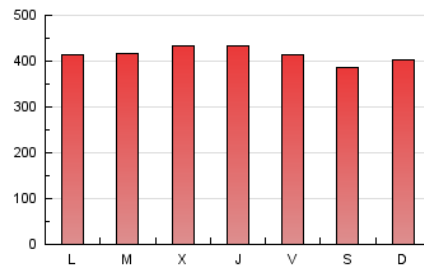

1. Cifras totales y promedios (Nacional e Internacional)

MES - AÑO	NAVEGADORES UNICOS	VISITAS	PAGINAS
Diciembre - 2018	853.680	1.024.690	1.280.633
PROMEDIO DIARIO	30.041	33.055	41.311
PROMEDIO LUNES-VIERNES	30.705	33.806	42.178
PROMEDIO SABADO-DOMINGO	28.646	31.476	39.491
PAGINAS / VISITAS	1,25		
DURACION MEDIA VISITAS	0:04:26		
DURACION MEDIA PAGINAS	0:11:35		

2. Secciones (Nacional e Internacional)

	PAGINAS	%
HOME	4.897	0.38 %
RESTO	1.275.736	99.62 %

3. Por día del mes (Nacional e Internacional)

Día	N. únicos	Visitas	Páginas	Día	N. únicos	Visitas	Páginas	Día	N. únicos	Visitas	Páginas
1	28.469	31.238	39.189	11	33.980	37.384	46.539	21	26.582	29.322	36.748
2	30.824	33.579	41.879	12	32.688	36.055	44.521	22	25.390	27.884	34.428
3	33.532	37.335	46.784	13	32.789	36.076	45.414	23	26.287	29.010	36.117
4	33.687	37.096	45.988	14	29.975	33.042	41.861	24	25.257	27.983	34.572
5	33.196	36.397	45.178	15	27.137	29.988	37.270	25	23.381	25.507	31.789
6	32.788	36.190	44.875	16	28.180	30.978	39.158	26	30.956	33.930	42.650
7	31.020	34.365	43.124	17	30.761	34.022	42.046	27	31.911	35.414	44.624
8	28.630	31.451	39.601	18	31.246	33.858	42.298	28	31.586	34.679	43.358
9	30.463	33.576	42.024	19	29.909	32.573	40.730	29	30.671	33.535	42.918
10	33.346	36.901	45.907	20	28.776	31.391	38.876	30	30.408	33.519	42.321
								31	27.445	30.412	37.846

4. Gráficas (Nacional e Internacional)

4.1 Por día de la semana (promedio)

N. únicos / Visitas (x 100)

Páginas (x 100)

4.2 Por franja horaria (promedio)

Visitas (x 1000)

Páginas (x 1000)

4.3 Por meses