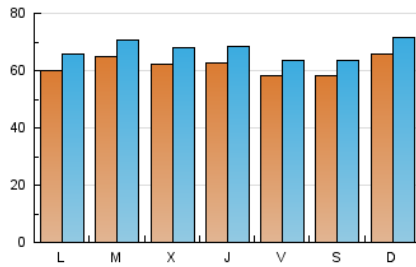

1. Cifras totales y promedios (Nacional)

MES - AÑO	NAVEGADORES UNICOS	VISITAS	PAGINAS
Diciembre - 2018	178.391	208.678	261.651
PROMEDIO DIARIO	6.174	6.732	8.440
PROMEDIO LUNES-VIERNES	6.156	6.716	8.384
PROMEDIO SABADO-DOMINGO	6.212	6.764	8.559
PAGINAS / VISITAS	1,25		
DURACION MEDIA VISITAS	0:04:09		
DURACION MEDIA PAGINAS	0:09:33		

2. Secciones (Nacional)

	PAGINAS	%
HOME	1.319	0.50 %
RESTO	260.332	99.50 %

3. Por día del mes (Nacional)

Día	N. únicos	Visitas	Páginas	Día	N. únicos	Visitas	Páginas	Día	N. únicos	Visitas	Páginas
1	5.802	6.364	8.014	11	6.846	7.402	9.303	21	4.921	5.385	6.653
2	6.709	7.356	9.214	12	6.536	7.105	8.699	22	5.093	5.530	6.938
3	6.990	7.678	9.832	13	7.039	7.734	9.783	23	5.647	6.117	7.736
4	6.528	7.123	8.745	14	6.168	6.768	8.852	24	4.779	5.239	6.335
5	5.988	6.569	7.938	15	5.681	6.228	7.848	25	6.228	6.815	8.345
6	6.161	6.767	8.373	16	6.768	7.352	9.296	26	6.514	7.094	8.746
7	6.174	6.658	8.414	17	6.737	7.432	9.234	27	6.256	6.840	8.458
8	6.406	6.960	9.134	18	6.375	6.890	8.640	28	6.084	6.626	8.225
9	7.073	7.650	9.457	19	5.888	6.368	8.266	29	6.225	6.798	8.528
10	6.856	7.468	9.254	20	5.525	5.958	7.590	30	6.716	7.282	9.423
								31	4.680	5.122	6.378

4. Gráficas (Nacional)

4.1 Por día de la semana (promedio)

N. únicos / Visitas (x 100)

Páginas (x 100)

4.2 Por franja horaria (promedio)

Visitas (x 1000)

Páginas (x 1000)

4.3 Por meses