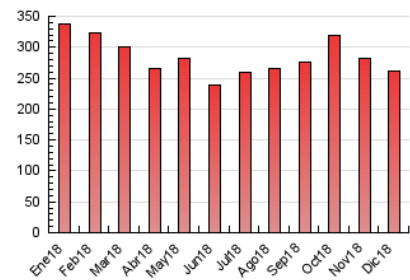

Páginas (x 1000)