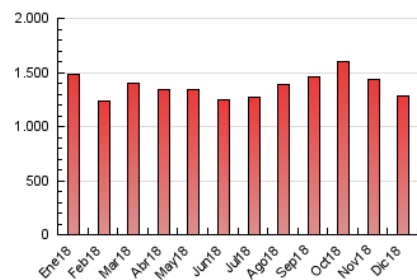

Páginas (x 1000)