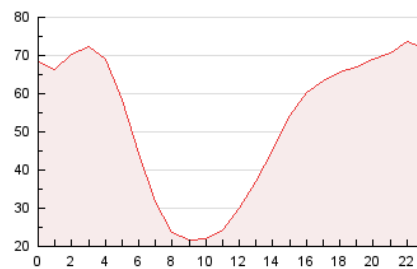

2. Secciones (Nacional e Internacional)

	PAGINAS	%
HOME	4.897	0.38 %
RESTO	1.275.736	99.62 %

3. Por día del mes (Nacional e Internacional)

Día	N. únicos	Visitas	Páginas	Día	N. únicos	Visitas	Páginas	Día	N. únicos	Visitas	Páginas
1	28.469	31.238	39.189	11	33.980	37.384	46.539	21	26.582	29.322	36.748
2	30.824	33.579	41.879	12	32.688	36.055	44.521	22	25.390	27.884	34.428
3	33.532	37.335	46.784	13	32.789	36.076	45.414	23	26.287	29.010	36.117
4	33.687	37.096	45.988	14	29.975	33.042	41.861	24	25.257	27.983	34.572
5	33.196	36.397	45.178	15	27.137	29.988	37.270	25	23.381	25.507	31.789
6	32.788	36.190	44.875	16	28.180	30.978	39.158	26	30.956	33.930	42.650
7	31.020	34.365	43.124	17	30.761	34.022	42.046	27	31.911	35.414	44.624
8	28.630	31.451	39.601	18	31.246	33.858	42.298	28	31.586	34.679	43.358
9	30.463	33.576	42.024	19	29.909	32.573	40.730	29	30.671	33.535	42.918
10	33.346	36.901	45.907	20	28.776	31.391	38.876	30	30.408	33.519	42.321
								31	27.445	30.412	37.846

4. Gráficas (Nacional e Internacional)

4.1 Por día de la semana (promedio)

N. únicos / Visitas (x 100)

Páginas (x 100)

4.2 Por franja horaria (promedio)

Visitas (x 1000)

Páginas (x 1000)

4.3 Por meses