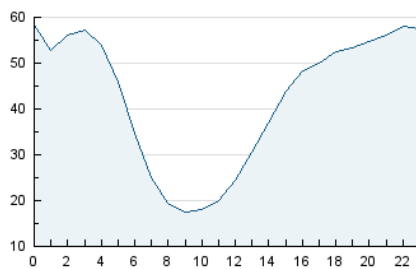

2. Secciones (Nacional e Internacional)

	PAGINAS	%
HOME	4.897	0.38 %
RESTO	1.275.736	99.62 %

3. Por día del mes (Nacional e Internacional)

Día	N. únicos	Visitas	Páginas	Día	N. únicos	Visitas	Páginas	Día	N. únicos	Visitas	Páginas
1	28.469	31.238	39.189	11	33.980	37.384	46.539	21	26.582	29.322	36.748
2	30.824	33.579	41.879	12	32.688	36.055	44.521	22	25.390	27.884	34.428
3	33.532	37.335	46.784	13	32.789	36.076	45.414	23	26.287	29.010	36.117
4	33.687	37.096	45.988	14	29.975	33.042	41.861	24	25.257	27.983	34.572
5	33.196	36.397	45.178	15	27.137	29.988	37.270	25	23.381	25.507	31.789
6	32.788	36.190	44.875	16	28.180	30.978	39.158	26	30.956	33.930	42.650
7	31.020	34.365	43.124	17	30.761	34.022	42.046	27	31.911	35.414	44.624
8	28.630	31.451	39.601	18	31.246	33.858	42.298	28	31.586	34.679	43.358
9	30.463	33.576	42.024	19	29.909	32.573	40.730	29	30.671	33.535	42.918
10	33.346	36.901	45.907	20	28.776	31.391	38.876	30	30.408	33.519	42.321
								31	27.445	30.412	37.846

4. Gráficas (Nacional e Internacional)

4.1 Por día de la semana (promedio)

N. únicos / Visitas (x 100)

Páginas (x 100)

4.2 Por franja horaria (promedio)

Visitas (x 1000)

Páginas (x 1000)

4.3 Por meses