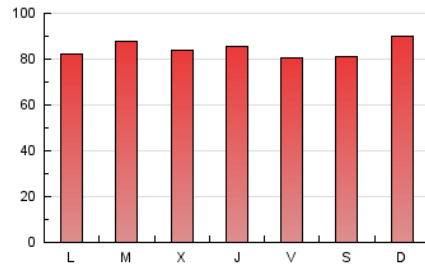

1. Cifras totales y promedios (Nacional)

MES - AÑO	NAVEGADORES UNICOS	VISITAS	PAGINAS
Diciembre - 2018	178.391	208.678	261.651
PROMEDIO DIARIO	6.174	6.732	8.440
PROMEDIO LUNES-VIERNES	6.156	6.716	8.384
PROMEDIO SABADO-DOMINGO	6.212	6.764	8.559
PAGINAS / VISITAS	1,25		
DURACION MEDIA VISITAS	0:04:09		
DURACION MEDIA PAGINAS	0:09:33		

2. Secciones (Nacional)

	PAGINAS	%
HOME	1.319	0.50 %
RESTO	260.332	99.50 %

3. Por día del mes (Nacional)

Día	N. únicos	Visitas	Páginas	Día	N. únicos	Visitas	Páginas	Día	N. únicos	Visitas	Páginas
1	5.802	6.364	8.014	11	6.846	7.402	9.303	21	4.921	5.385	6.653
2	6.709	7.356	9.214	12	6.536	7.105	8.699	22	5.093	5.530	6.938
3	6.990	7.678	9.832	13	7.039	7.734	9.783	23	5.647	6.117	7.736
4	6.528	7.123	8.745	14	6.168	6.768	8.852	24	4.779	5.239	6.335
5	5.988	6.569	7.938	15	5.681	6.228	7.848	25	6.228	6.815	8.345
6	6.161	6.767	8.373	16	6.768	7.352	9.296	26	6.514	7.094	8.746
7	6.174	6.658	8.414	17	6.737	7.432	9.234	27	6.256	6.840	8.458
8	6.406	6.960	9.134	18	6.375	6.890	8.640	28	6.084	6.626	8.225
9	7.073	7.650	9.457	19	5.888	6.368	8.266	29	6.225	6.798	8.528
10	6.856	7.468	9.254	20	5.525	5.958	7.590	30	6.716	7.282	9.423
								31	4.680	5.122	6.378

4. Gráficas (Nacional)

4.1 Por día de la semana (promedio)

N. únicos / Visitas (x 100)

Páginas (x 100)

4.2 Por franja horaria (promedio)

Visitas (x 1000)

Páginas (x 1000)

4.3 Por meses