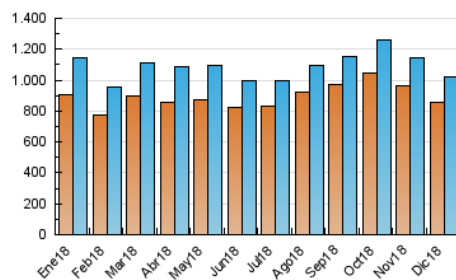

4.3 Por meses

N. únicos / Visitas (x 1000)