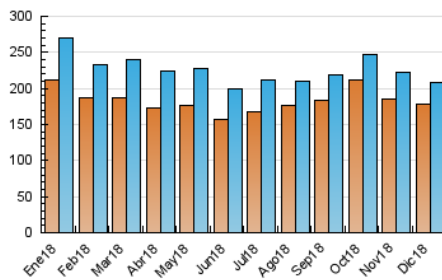

2. Secciones (Nacional)

	PAGINAS	%
HOME	1.319	0.50 %
RESTO	260.332	99.50 %

3. Por día del mes (Nacional)

Día	N. únicos	Visitas	Páginas	Día	N. únicos	Visitas	Páginas	Día	N. únicos	Visitas	Páginas
1	5.802	6.364	8.014	11	6.846	7.402	9.303	21	4.921	5.385	6.653
2	6.709	7.356	9.214	12	6.536	7.105	8.699	22	5.093	5.530	6.938
3	6.990	7.678	9.832	13	7.039	7.734	9.783	23	5.647	6.117	7.736
4	6.528	7.123	8.745	14	6.168	6.768	8.852	24	4.779	5.239	6.335
5	5.988	6.569	7.938	15	5.681	6.228	7.848	25	6.228	6.815	8.345
6	6.161	6.767	8.373	16	6.768	7.352	9.296	26	6.514	7.094	8.746
7	6.174	6.658	8.414	17	6.737	7.432	9.234	27	6.256	6.840	8.458
8	6.406	6.960	9.134	18	6.375	6.890	8.640	28	6.084	6.626	8.225
9	7.073	7.650	9.457	19	5.888	6.368	8.266	29	6.225	6.798	8.528
10	6.856	7.468	9.254	20	5.525	5.958	7.590	30	6.716	7.282	9.423
								31	4.680	5.122	6.378

4. Gráficas (Nacional)

4.1 Por día de la semana (promedio)

N. únicos / Visitas (x 100)

Páginas (x 100)

4.2 Por franja horaria (promedio)

Visitas (x 1000)

Páginas (x 1000)

4.3 Por meses

N. únicos / Visitas (x 1000)

Páginas (x 1000)

5. Observaciones

Este Medio Electrónico de Comunicación ha sido medido por la herramienta Google Analytics de Google

6. Definiciones básicas (Para más información ver Normas Técnicas para el Control de los Medios Electrónicos de Comunicación)

Visita:

Una secuencia ininterrumpida de páginas servidas a un usuario válido. Si dicho usuario no realiza peticiones de páginas en un periodo de tiempo (30 min) la siguiente petición constituirá el inicio de una nueva visita.