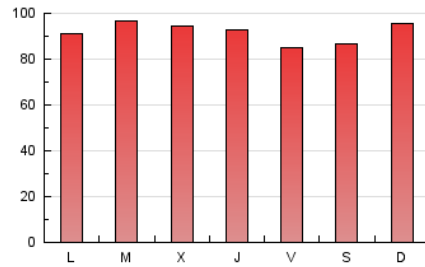

#### 3. Por día del mes (Nacional)

Día	N. únicos	Visitas	Páginas	Día	N. únicos	Visitas	Páginas	Día	N. únicos	Visitas	Páginas
1	5.504	5.967	7.491	11	6.468	7.051	8.736	21	6.250	6.808	8.597
2	6.196	6.651	8.242	12	7.102	7.630	9.671	22	5.976	6.586	8.445
3	6.046	6.559	8.111	13	6.218	6.860	8.620	23	7.145	7.765	9.632
4	5.988	6.501	8.342	14	6.034	6.631	8.059	24	7.464	8.167	9.943
5	5.990	6.441	8.203	15	6.205	6.843	8.581	25	7.063	7.617	9.444
6	5.991	6.471	8.254	16	6.894	7.624	9.517	26	7.014	7.650	9.671
7	5.697	6.131	7.695	17	7.516	8.139	10.086	27	7.396	8.106	10.416
8	6.531	7.029	9.154	18	9.044	9.869	12.224	28	6.822	7.385	9.539
9	6.787	7.466	9.588	19	7.396	8.076	10.291	29	7.067	7.659	9.712
10	6.028	6.571	8.251	20	6.907	7.564	9.794	30	7.988	8.757	10.746

4. Gráficas (Nacional)

4.1 Por día de la semana (promedio)

N. únicos / Visitas (x 100)

Páginas (x 100)

4.2 Por franja horaria (promedio)

Visitas (x 1000)

Páginas (x 1000)

4.3 Por meses