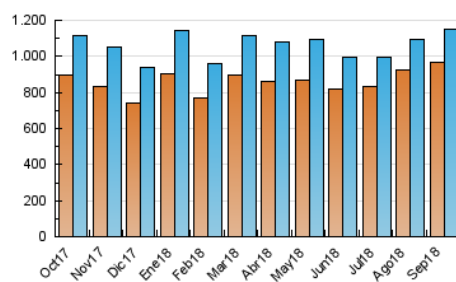

### 3. Por día del mes (Nacional e Internacional)

Día	N. únicos	Visitas	Páginas	Día	N. únicos	Visitas	Páginas	Día	N. únicos	Visitas	Páginas
1	29.207	31.807	40.763	11	36.686	40.550	51.826	21	34.001	37.922	47.858
2	30.415	33.377	42.264	12	37.265	40.703	52.169	22	31.545	34.399	43.996
3	33.854	37.210	47.052	13	35.424	39.515	49.772	23	34.072	37.280	47.627
4	34.976	38.302	48.962	14	32.916	36.787	45.651	24	37.342	41.555	53.241
5	34.313	37.640	47.975	15	30.584	33.688	42.424	25	38.366	42.719	53.959
6	33.473	36.723	46.957	16	31.574	34.740	44.381	26	38.580	41.887	53.589
7	32.246	35.138	45.136	17	37.295	40.553	51.474	27	40.261	44.429	56.558
8	30.427	32.813	41.827	18	40.432	44.446	56.224	28	36.450	40.507	51.649
9	32.088	35.328	45.675	19	39.232	42.623	54.082	29	34.922	38.601	49.603
10	34.734	37.801	47.964	20	37.046	40.757	52.043	30	37.289	40.947	51.774

##### 4.1 Por día de la semana (promedio)

N. únicos / Visitas (x 100)

Páginas (x 100)

##### 4.2 Por franja horaria (promedio)

Visitas (x 1000)

Páginas (x 1000)

##### 4.3 Por meses

N. únicos / Visitas (x 1000)

Páginas (x 1000)