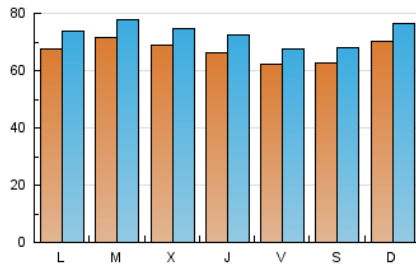

4. Gráficas (Nacional)

4.1 Por día de la semana (promedio)

N. únicos / Visitas (x 100)