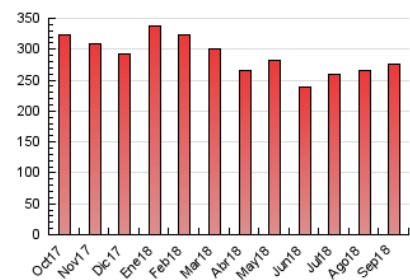

#### 3. Por día del mes (Nacional)

Día	N. únicos	Visitas	Páginas	Día	N. únicos	Visitas	Páginas	Día	N. únicos	Visitas	Páginas
1	5.504	5.967	7.491	11	6.468	7.051	8.736	21	6.250	6.808	8.597
2	6.196	6.651	8.242	12	7.102	7.630	9.671	22	5.976	6.586	8.445
3	6.046	6.559	8.111	13	6.218	6.860	8.620	23	7.145	7.765	9.632
4	5.988	6.501	8.342	14	6.034	6.631	8.059	24	7.464	8.167	9.943
5	5.990	6.441	8.203	15	6.205	6.843	8.581	25	7.063	7.617	9.444
6	5.991	6.471	8.254	16	6.894	7.624	9.517	26	7.014	7.650	9.671
7	5.697	6.131	7.695	17	7.516	8.139	10.086	27	7.396	8.106	10.416
8	6.531	7.029	9.154	18	9.044	9.869	12.224	28	6.822	7.385	9.539
9	6.787	7.466	9.588	19	7.396	8.076	10.291	29	7.067	7.659	9.712
10	6.028	6.571	8.251	20	6.907	7.564	9.794	30	7.988	8.757	10.746

4. Gráficas (Nacional)

4.1 Por día de la semana (promedio)

N. únicos / Visitas (x 100)

Páginas (x 100)

4.2 Por franja horaria (promedio)

Visitas (x 1000)

Páginas (x 1000)

4.3 Por meses

N. únicos / Visitas (x 1000)

Páginas (x 1000)