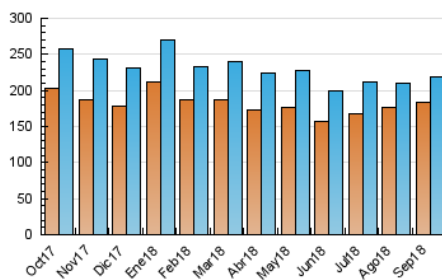

#### 3. Por día del mes (Nacional)

Día	N. únicos	Visitas	Páginas	Día	N. únicos	Visitas	Páginas	Día	N. únicos	Visitas	Páginas
1	5.504	5.967	7.491	11	6.468	7.051	8.736	21	6.250	6.808	8.597
2	6.196	6.651	8.242	12	7.102	7.630	9.671	22	5.976	6.586	8.445
3	6.046	6.559	8.111	13	6.218	6.860	8.620	23	7.145	7.765	9.632
4	5.988	6.501	8.342	14	6.034	6.631	8.059	24	7.464	8.167	9.943
5	5.990	6.441	8.203	15	6.205	6.843	8.581	25	7.063	7.617	9.444
6	5.991	6.471	8.254	16	6.894	7.624	9.517	26	7.014	7.650	9.671
7	5.697	6.131	7.695	17	7.516	8.139	10.086	27	7.396	8.106	10.416
8	6.531	7.029	9.154	18	9.044	9.869	12.224	28	6.822	7.385	9.539
9	6.787	7.466	9.588	19	7.396	8.076	10.291	29	7.067	7.659	9.712
10	6.028	6.571	8.251	20	6.907	7.564	9.794	30	7.988	8.757	10.746

4. Gráficas (Nacional)

4.1 Por día de la semana (promedio)

N. únicos / Visitas (x 100)

Páginas (x 100)

4.2 Por franja horaria (promedio)

Visitas (x 1000)

Páginas (x 1000)

4.3 Por meses

N. únicos / Visitas (x 1000)

Páginas (x 1000)