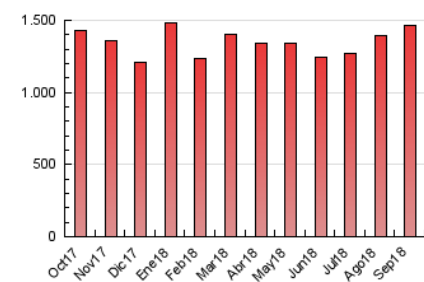

### 3. Por día del mes (Nacional e Internacional)

Día	N. únicos	Visitas	Páginas	Día	N. únicos	Visitas	Páginas	Día	N. únicos	Visitas	Páginas
1	29.207	31.807	40.763	11	36.686	40.550	51.826	21	34.001	37.922	47.858
2	30.415	33.377	42.264	12	37.265	40.703	52.169	22	31.545	34.399	43.996
3	33.854	37.210	47.052	13	35.424	39.515	49.772	23	34.072	37.280	47.627
4	34.976	38.302	48.962	14	32.916	36.787	45.651	24	37.342	41.555	53.241
5	34.313	37.640	47.975	15	30.584	33.688	42.424	25	38.366	42.719	53.959
6	33.473	36.723	46.957	16	31.574	34.740	44.381	26	38.580	41.887	53.589
7	32.246	35.138	45.136	17	37.295	40.553	51.474	27	40.261	44.429	56.558
8	30.427	32.813	41.827	18	40.432	44.446	56.224	28	36.450	40.507	51.649
9	32.088	35.328	45.675	19	39.232	42.623	54.082	29	34.922	38.601	49.603
10	34.734	37.801	47.964	20	37.046	40.757	52.043	30	37.289	40.947	51.774

##### 4.1 Por día de la semana (promedio)

N. únicos / Visitas (x 100)

Páginas (x 100)

##### 4.2 Por franja horaria (promedio)

Visitas (x 1000)

Páginas (x 1000)

##### 4.3 Por meses

N. únicos / Visitas (x 1000)

Páginas (x 1000)