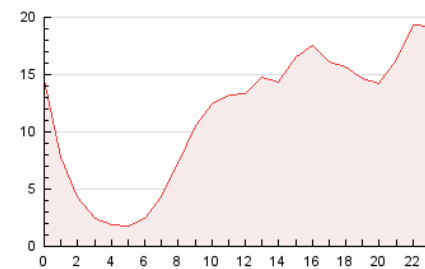

#### 3. Por día del mes (Nacional)

Día	N. únicos	Visitas	Páginas	Día	N. únicos	Visitas	Páginas	Día	N. únicos	Visitas	Páginas
1	5.504	5.967	7.491	11	6.468	7.051	8.736	21	6.250	6.808	8.597
2	6.196	6.651	8.242	12	7.102	7.630	9.671	22	5.976	6.586	8.445
3	6.046	6.559	8.111	13	6.218	6.860	8.620	23	7.145	7.765	9.632
4	5.988	6.501	8.342	14	6.034	6.631	8.059	24	7.464	8.167	9.943
5	5.990	6.441	8.203	15	6.205	6.843	8.581	25	7.063	7.617	9.444
6	5.991	6.471	8.254	16	6.894	7.624	9.517	26	7.014	7.650	9.671
7	5.697	6.131	7.695	17	7.516	8.139	10.086	27	7.396	8.106	10.416
8	6.531	7.029	9.154	18	9.044	9.869	12.224	28	6.822	7.385	9.539
9	6.787	7.466	9.588	19	7.396	8.076	10.291	29	7.067	7.659	9.712
10	6.028	6.571	8.251	20	6.907	7.564	9.794	30	7.988	8.757	10.746

4. Gráficas (Nacional)

4.1 Por día de la semana (promedio)

N. únicos / Visitas (x 100)

Páginas (x 100)

4.2 Por franja horaria (promedio)

Visitas (x 1000)

Páginas (x 1000)

4.3 Por meses