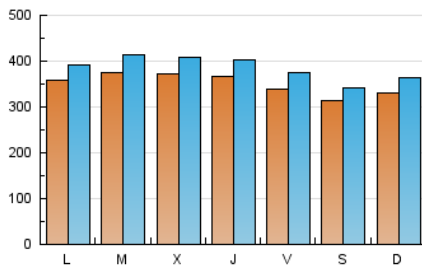

4. Gráficas (Nacional e Internacional)

4.1 Por día de la semana (promedio)

N. únicos / Visitas (x 100)