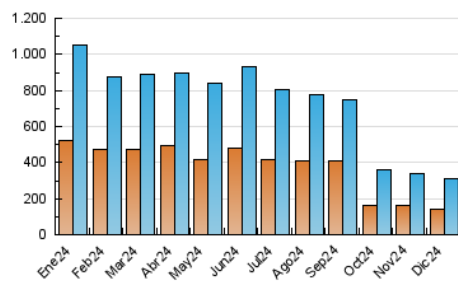

4.3 Por meses

N. únicos / Visitas (x 1000)