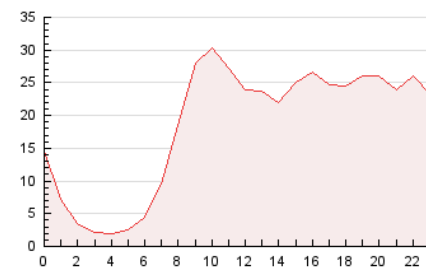

2. Secciones (Nacional e Internacional)

	PAGINAS	%
HOME	164.438	36.85 %
RESTO	281.815	63.15 %

3. Por día del mes (Nacional e Internacional)

Día	N. únicos	Visitas	Páginas	Día	N. únicos	Visitas	Páginas	Día	N. únicos	Visitas	Páginas
1	7.038	8.511	12.689	11	8.730	10.166	15.032	21	6.735	7.942	11.836
2	8.119	9.854	14.760	12	7.188	8.784	12.844	22	7.699	9.429	13.800
3	7.559	9.188	13.009	13	6.658	8.023	11.972	23	7.089	8.267	11.982
4	8.157	10.104	14.083	14	6.233	7.554	11.071	24	6.227	7.437	10.525
5	7.568	9.057	14.089	15	9.259	11.001	15.971	25	6.260	7.575	11.086
6	7.731	9.249	14.105	16	7.819	9.683	14.371	26	11.370	13.223	17.988
7	7.592	9.206	13.404	17	7.632	9.326	13.444	27	22.388	25.815	32.317
8	9.496	11.681	17.211	18	8.579	10.451	15.058	28	11.107	12.788	18.293
9	8.526	10.157	15.394	19	9.498	11.398	16.140	29	8.027	9.609	14.755
10	8.713	10.588	14.656	20	7.820	9.647	13.709	30	6.464	8.037	12.178
								31	4.663	5.719	8.481

4. Gráficas (Nacional e Internacional)

4.1 Por día de la semana (promedio)

N. únicos / Visitas (x 100)

Páginas (x 100)

4.2 Por franja horaria (promedio)

Visitas_ (x 1000)

Páginas (x 1000)

4.3 Por meses