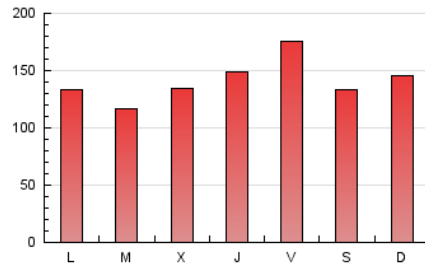

1. Cifras totales y promedios (Nacional)

MES - AÑO	NAVEGADORES UNICOS	VISITAS	PAGINAS
Diciembre - 2024	130.491	298.212	435.007
PROMEDIO DIARIO	7.984	9.617	14.032
PROMEDIO LUNES-VIERNES	8.051	9.707	14.052
PROMEDIO SABADO-DOMINGO	7.818	9.397	13.985
PAGINAS / VISITAS	1,46		
DURACION MEDIA VISITAS	0:02:32		
TIEMPO INTERACCIÓN MEDIO	0:02:58		

2. Secciones (Nacional)

	PAGINAS	%
HOME	161.776	37.19 %
RESTO	273.231	62.81 %

3. Por día del mes (Nacional)

Día	N. únicos	Visitas	Páginas	Día	N. únicos	Visitas	Páginas	Día	N. únicos	Visitas	Páginas
1	6.672	8.142	12.288	11	8.378	9.725	14.656	21	6.505	7.653	11.595
2	7.764	9.392	14.338	12	6.853	8.403	12.485	22	7.410	9.095	13.450
3	7.247	8.814	12.652	13	6.349	7.661	11.632	23	6.810	8.001	11.695
4	7.825	9.754	13.734	14	6.010	7.285	10.801	24	5.888	7.103	10.246
5	7.260	8.684	13.700	15	8.928	10.663	15.614	25	5.921	7.246	10.797
6	7.383	8.889	13.712	16	7.440	9.269	13.959	26	10.968	12.834	17.623
7	7.314	8.894	13.069	17	7.311	8.971	13.123	27	21.643	25.170	31.507
8	9.123	11.280	16.823	18	8.216	10.043	14.712	28	10.652	12.224	17.783
9	8.217	9.793	14.997	19	9.097	10.933	15.725	29	7.751	9.339	14.438
10	8.353	10.234	14.293	20	7.515	9.337	13.397	30	6.220	7.773	11.906
								31	4.466	5.530	8.257

4. Gráficas (Nacional)

4.1 Por día de la semana (promedio)

N. únicos / Visitas (x 100)

Páginas (x 100)

4.2 Por franja horaria (promedio)

Visitas_ (x 1000)

Páginas (x 1000)

4.3 Por meses