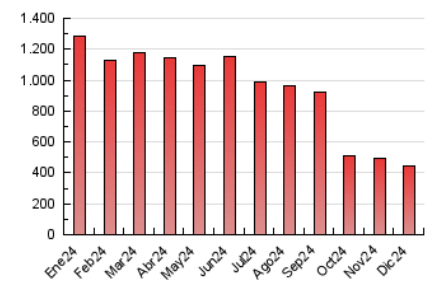

Páginas (x 1000)