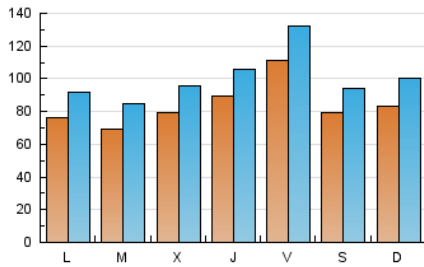

1. Cifras totales y promedios (Nacional e Internacional)

MES - AÑO	NAVEGADORES UNICOS	VISITAS	PAGINAS
Diciembre - 2024	138.918	311.550	446.253
PROMEDIO DIARIO	8.321	9.983	14.395
PROMEDIO LUNES-VIERNES	8.398	10.079	14.419
PROMEDIO SABADO-DOMINGO	8.132	9.747	14.337
PAGINAS / VISITAS	1,44		
DURACION MEDIA VISITAS	0:02:29		
TIEMPO INTERACCIÓN MEDIO	0:02:50		

2. Secciones (Nacional e Internacional)

	PAGINAS	%
HOME	164.438	36.85 %
RESTO	281.815	63.15 %

3. Por día del mes (Nacional e Internacional)

Día	N. únicos	Visitas	Páginas	Día	N. únicos	Visitas	Páginas	Día	N. únicos	Visitas	Páginas
1	7.038	8.511	12.689	11	8.730	10.166	15.032	21	6.735	7.942	11.836
2	8.119	9.854	14.760	12	7.188	8.784	12.844	22	7.699	9.429	13.800
3	7.559	9.188	13.009	13	6.658	8.023	11.972	23	7.089	8.267	11.982
4	8.157	10.104	14.083	14	6.233	7.554	11.071	24	6.227	7.437	10.525
5	7.568	9.057	14.089	15	9.259	11.001	15.971	25	6.260	7.575	11.086
6	7.731	9.249	14.105	16	7.819	9.683	14.371	26	11.370	13.223	17.988
7	7.592	9.206	13.404	17	7.632	9.326	13.444	27	22.388	25.815	32.317
8	9.496	11.681	17.211	18	8.579	10.451	15.058	28	11.107	12.788	18.293
9	8.526	10.157	15.394	19	9.498	11.398	16.140	29	8.027	9.609	14.755
10	8.713	10.588	14.656	20	7.820	9.647	13.709	30	6.464	8.037	12.178
								31	4.663	5.719	8.481

4. Gráficas (Nacional e Internacional)

4.1 Por día de la semana (promedio)

N. únicos / Visitas (x 100)

Páginas (x 100)

4.2 Por franja horaria (promedio)

Visitas_ (x 1000)

Páginas (x 1000)

4.3 Por meses