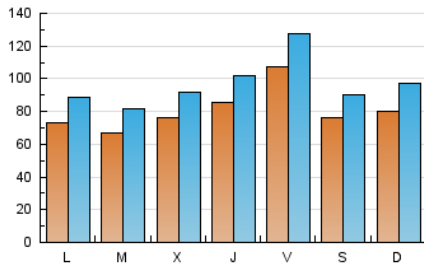

1. Cifras totales y promedios (Nacional)

MES - AÑO	NAVEGADORES UNICOS	VISITAS	PAGINAS
Diciembre - 2024	130.491	298.212	435.007
PROMEDIO DIARIO	7.984	9.617	14.032
PROMEDIO LUNES-VIERNES	8.051	9.707	14.052
PROMEDIO SABADO-DOMINGO	7.818	9.397	13.985
PAGINAS / VISITAS	1,46		
DURACION MEDIA VISITAS	0:02:32		
TIEMPO INTERACCIÓN MEDIO	0:02:58		

2. Secciones (Nacional)

	PAGINAS	%
HOME	161.776	37.19 %
RESTO	273.231	62.81 %

3. Por día del mes (Nacional)

Día	N. únicos	Visitas	Páginas	Día	N. únicos	Visitas	Páginas	Día	N. únicos	Visitas	Páginas
1	6.672	8.142	12.288	11	8.378	9.725	14.656	21	6.505	7.653	11.595
2	7.764	9.392	14.338	12	6.853	8.403	12.485	22	7.410	9.095	13.450
3	7.247	8.814	12.652	13	6.349	7.661	11.632	23	6.810	8.001	11.695
4	7.825	9.754	13.734	14	6.010	7.285	10.801	24	5.888	7.103	10.246
5	7.260	8.684	13.700	15	8.928	10.663	15.614	25	5.921	7.246	10.797
6	7.383	8.889	13.712	16	7.440	9.269	13.959	26	10.968	12.834	17.623
7	7.314	8.894	13.069	17	7.311	8.971	13.123	27	21.643	25.170	31.507
8	9.123	11.280	16.823	18	8.216	10.043	14.712	28	10.652	12.224	17.783
9	8.217	9.793	14.997	19	9.097	10.933	15.725	29	7.751	9.339	14.438
10	8.353	10.234	14.293	20	7.515	9.337	13.397	30	6.220	7.773	11.906
								31	4.466	5.530	8.257

4. Gráficas (Nacional)

4.1 Por día de la semana (promedio)

N. únicos / Visitas (x 100)

Páginas (x 100)

4.2 Por franja horaria (promedio)

Visitas_ (x 1000)

Páginas (x 1000)

4.3 Por meses