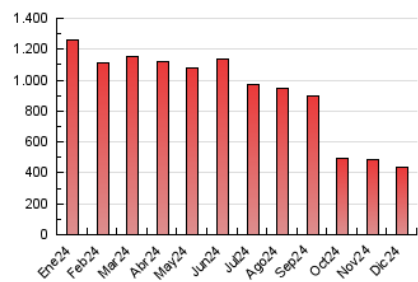

1. Cifras totales y promedios (Nacional)

MES - AÑO	NAVEGADORES UNICOS	VISITAS	PAGINAS
Diciembre - 2024	130.491	298.212	435.007
PROMEDIO DIARIO	7.984	9.617	14.032
PROMEDIO LUNES-VIERNES	8.051	9.707	14.052
PROMEDIO SABADO-DOMINGO	7.818	9.397	13.985
PAGINAS / VISITAS	1,46		
DURACION MEDIA VISITAS	0:02:32		
TIEMPO INTERACCIÓN MEDIO	0:02:58		

2. Secciones (Nacional)

	PAGINAS	%
HOME	161.776	37.19 %
RESTO	273.231	62.81 %

3. Por día del mes (Nacional)

Día	N. únicos	Visitas	Páginas	Día	N. únicos	Visitas	Páginas	Día	N. únicos	Visitas	Páginas
1	6.672	8.142	12.288	11	8.378	9.725	14.656	21	6.505	7.653	11.595
2	7.764	9.392	14.338	12	6.853	8.403	12.485	22	7.410	9.095	13.450
3	7.247	8.814	12.652	13	6.349	7.661	11.632	23	6.810	8.001	11.695
4	7.825	9.754	13.734	14	6.010	7.285	10.801	24	5.888	7.103	10.246
5	7.260	8.684	13.700	15	8.928	10.663	15.614	25	5.921	7.246	10.797
6	7.383	8.889	13.712	16	7.440	9.269	13.959	26	10.968	12.834	17.623
7	7.314	8.894	13.069	17	7.311	8.971	13.123	27	21.643	25.170	31.507
8	9.123	11.280	16.823	18	8.216	10.043	14.712	28	10.652	12.224	17.783
9	8.217	9.793	14.997	19	9.097	10.933	15.725	29	7.751	9.339	14.438
10	8.353	10.234	14.293	20	7.515	9.337	13.397	30	6.220	7.773	11.906
								31	4.466	5.530	8.257

4. Gráficas (Nacional)

4.1 Por día de la semana (promedio)

N. únicos / Visitas (x 100)

Páginas (x 100)

4.2 Por franja horaria (promedio)

Visitas_ (x 1000)

Páginas (x 1000)

4.3 Por meses

N. únicos / Visitas (x 1000)

Páginas (x 1000)

5. Observaciones

Este Medio Electrónico de Comunicación ha sido medido por la herramienta Google Analytics de Google (GA4).

6. Definiciones básicas (Para más información ver Normas Técnicas para el Control de los Medios Electrónicos de Comunicación)