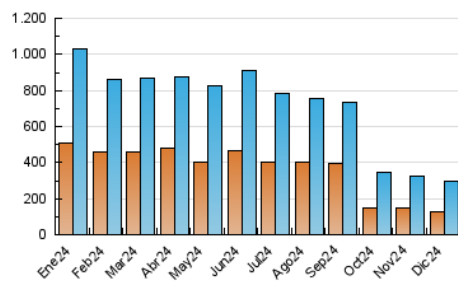

2. Secciones (Nacional)

	PAGINAS	%
HOME	161.776	37.19 %
RESTO	273.231	62.81 %

3. Por día del mes (Nacional)

Día	N. únicos	Visitas	Páginas	Día	N. únicos	Visitas	Páginas	Día	N. únicos	Visitas	Páginas
1	6.672	8.142	12.288	11	8.378	9.725	14.656	21	6.505	7.653	11.595
2	7.764	9.392	14.338	12	6.853	8.403	12.485	22	7.410	9.095	13.450
3	7.247	8.814	12.652	13	6.349	7.661	11.632	23	6.810	8.001	11.695
4	7.825	9.754	13.734	14	6.010	7.285	10.801	24	5.888	7.103	10.246
5	7.260	8.684	13.700	15	8.928	10.663	15.614	25	5.921	7.246	10.797
6	7.383	8.889	13.712	16	7.440	9.269	13.959	26	10.968	12.834	17.623
7	7.314	8.894	13.069	17	7.311	8.971	13.123	27	21.643	25.170	31.507
8	9.123	11.280	16.823	18	8.216	10.043	14.712	28	10.652	12.224	17.783
9	8.217	9.793	14.997	19	9.097	10.933	15.725	29	7.751	9.339	14.438
10	8.353	10.234	14.293	20	7.515	9.337	13.397	30	6.220	7.773	11.906
								31	4.466	5.530	8.257

4. Gráficas (Nacional)

4.1 Por día de la semana (promedio)

N. únicos / Visitas (x 100)

Páginas (x 100)

4.2 Por franja horaria (promedio)

Visitas_ (x 1000)

Páginas (x 1000)

4.3 Por meses

N. únicos / Visitas (x 1000)

Páginas (x 1000)

5. Observaciones

Este Medio Electrónico de Comunicación ha sido medido por la herramienta Google Analytics de Google (GA4).

6. Definiciones básicas (Para más información ver Normas Técnicas para el Control de los Medios Electrónicos de Comunicación)

Visita:

Una secuencia ininterrumpida de páginas servidas a un usuario válido. Si dicho usuario no realiza peticiones de páginas en un periodo de tiempo (30 min) la siguiente petición constituirá el inicio de una nueva visita.