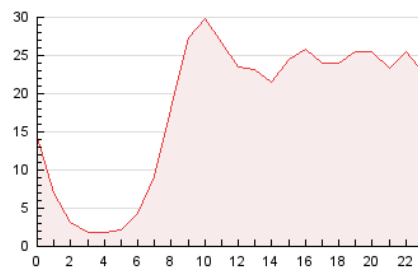

2. Secciones (Nacional)

	PAGINAS	%
HOME	161.776	37.19 %
RESTO	273.231	62.81 %

3. Por día del mes (Nacional)

Día	N. únicos	Visitas	Páginas	Día	N. únicos	Visitas	Páginas	Día	N. únicos	Visitas	Páginas
1	6.672	8.142	12.288	11	8.378	9.725	14.656	21	6.505	7.653	11.595
2	7.764	9.392	14.338	12	6.853	8.403	12.485	22	7.410	9.095	13.450
3	7.247	8.814	12.652	13	6.349	7.661	11.632	23	6.810	8.001	11.695
4	7.825	9.754	13.734	14	6.010	7.285	10.801	24	5.888	7.103	10.246
5	7.260	8.684	13.700	15	8.928	10.663	15.614	25	5.921	7.246	10.797
6	7.383	8.889	13.712	16	7.440	9.269	13.959	26	10.968	12.834	17.623
7	7.314	8.894	13.069	17	7.311	8.971	13.123	27	21.643	25.170	31.507
8	9.123	11.280	16.823	18	8.216	10.043	14.712	28	10.652	12.224	17.783
9	8.217	9.793	14.997	19	9.097	10.933	15.725	29	7.751	9.339	14.438
10	8.353	10.234	14.293	20	7.515	9.337	13.397	30	6.220	7.773	11.906
								31	4.466	5.530	8.257

4. Gráficas (Nacional)

4.1 Por día de la semana (promedio)

N. únicos / Visitas (x 100)

Páginas (x 100)

4.2 Por franja horaria (promedio)

Visitas_ (x 1000)

Páginas (x 1000)

4.3 Por meses