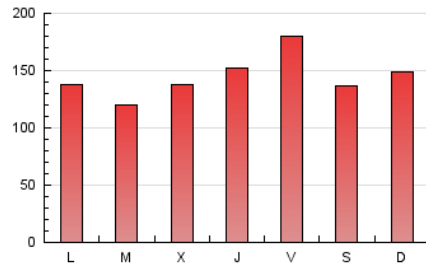

1. Cifras totales y promedios (Nacional e Internacional)

MES - AÑO	NAVEGADORES UNICOS	VISITAS	PAGINAS
Diciembre - 2024	138.918	311.550	446.253
PROMEDIO DIARIO	8.321	9.983	14.395
PROMEDIO LUNES-VIERNES	8.398	10.079	14.419
PROMEDIO SABADO-DOMINGO	8.132	9.747	14.337
PAGINAS / VISITAS	1,44		
DURACION MEDIA VISITAS	0:02:29		
TIEMPO INTERACCIÓN MEDIO	0:02:50		

2. Secciones (Nacional e Internacional)

	PAGINAS	%
HOME	164.438	36.85 %
RESTO	281.815	63.15 %

3. Por día del mes (Nacional e Internacional)

Día	N. únicos	Visitas	Páginas	Día	N. únicos	Visitas	Páginas	Día	N. únicos	Visitas	Páginas
1	7.038	8.511	12.689	11	8.730	10.166	15.032	21	6.735	7.942	11.836
2	8.119	9.854	14.760	12	7.188	8.784	12.844	22	7.699	9.429	13.800
3	7.559	9.188	13.009	13	6.658	8.023	11.972	23	7.089	8.267	11.982
4	8.157	10.104	14.083	14	6.233	7.554	11.071	24	6.227	7.437	10.525
5	7.568	9.057	14.089	15	9.259	11.001	15.971	25	6.260	7.575	11.086
6	7.731	9.249	14.105	16	7.819	9.683	14.371	26	11.370	13.223	17.988
7	7.592	9.206	13.404	17	7.632	9.326	13.444	27	22.388	25.815	32.317
8	9.496	11.681	17.211	18	8.579	10.451	15.058	28	11.107	12.788	18.293
9	8.526	10.157	15.394	19	9.498	11.398	16.140	29	8.027	9.609	14.755
10	8.713	10.588	14.656	20	7.820	9.647	13.709	30	6.464	8.037	12.178
								31	4.663	5.719	8.481

4. Gráficas (Nacional e Internacional)

4.1 Por día de la semana (promedio)

N. únicos / Visitas (x 100)

Páginas (x 100)

4.2 Por franja horaria (promedio)

Visitas_ (x 1000)

Páginas (x 1000)

4.3 Por meses