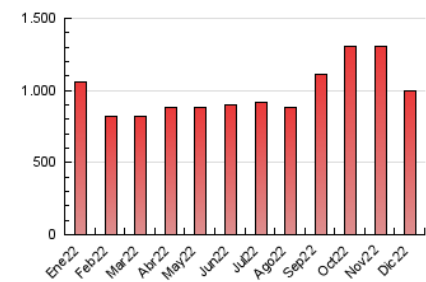

### 3. Por día del mes (Nacional e Internacional)

Día	N. únicos	Visitas	Páginas	Día	N. únicos	Visitas	Páginas	Día	N. únicos	Visitas	Páginas
1	32.435	35.588	47.037	11	22.801	25.584	36.834	21	9.518	11.044	17.062
2	21.026	23.205	32.302	12	17.452	19.706	28.912	22	32.446	35.194	46.588
3	18.270	20.379	28.706	13	16.162	18.127	24.755	23	18.448	20.120	27.138
4	23.034	25.345	35.849	14	13.914	15.813	23.571	24	10.501	11.562	15.761
5	19.637	22.029	31.105	15	32.043	35.078	45.367	25	12.350	14.065	19.536
6	17.044	18.963	26.730	16	30.206	32.715	41.567	26	27.243	29.578	38.937
7	20.400	22.586	32.581	17	21.695	24.273	32.212	27	26.376	28.885	40.175
8	22.913	25.364	35.886	18	16.828	18.751	26.479	28	43.067	47.088	62.447
9	20.140	22.312	30.765	19	15.020	16.827	23.708	29	38.198	41.688	53.322
10	14.553	16.212	22.535	20	11.261	12.906	18.351	30	18.598	20.475	27.951
								31	16.750	18.410	24.902

##### 4.1 Por día de la semana (promedio)

N. únicos / Visitas (x 100)

Páginas (x 100)

##### 4.2 Por franja horaria (promedio)

Visitas\_ (x 1000)

Páginas (x 1000)

##### 4.3 Por meses

N. únicos / Visitas (x 1000)

Páginas (x 1000)