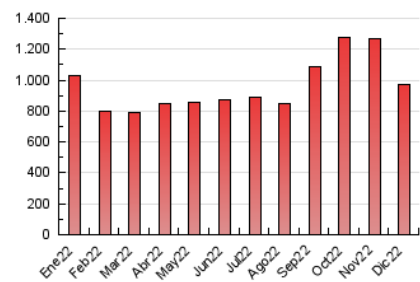

#### 3. Por día del mes (Nacional)

Día	N. únicos	Visitas	Páginas	Día	N. únicos	Visitas	Páginas	Día	N. únicos	Visitas	Páginas
1	31.482	34.529	45.788	11	21.948	24.730	35.812	21	8.997	10.518	16.452
2	20.210	22.321	31.256	12	16.880	19.152	28.247	22	31.896	34.603	45.892
3	17.583	19.687	27.881	13	15.536	17.502	23.998	23	17.783	19.436	26.342
4	22.200	24.524	34.832	14	13.357	15.241	22.861	24	10.033	11.106	15.237
5	18.880	21.233	30.174	15	31.500	34.429	44.603	25	11.909	13.630	19.030
6	16.406	18.345	25.986	16	29.500	32.038	40.756	26	26.548	28.889	38.094
7	19.706	21.873	31.729	17	21.064	23.608	31.452	27	25.797	28.298	39.450
8	22.281	24.633	35.007	18	16.335	18.198	25.857	28	42.344	46.353	61.556
9	19.393	21.519	29.854	19	14.464	16.277	23.062	29	37.557	40.959	52.475
10	13.866	15.500	21.715	20	10.816	12.462	17.811	30	17.962	19.773	27.127
								31	16.036	17.734	24.070

##### 4.1 Por día de la semana (promedio)

N. únicos / Visitas (x 100)

Páginas (x 100)

##### 4.2 Por franja horaria (promedio)

Visitas\_ (x 1000)

Páginas (x 1000)

##### 4.3 Por meses

N. únicos / Visitas (x 1000)

Páginas (x 1000)