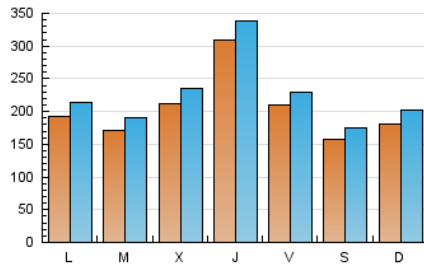

4. Gráficas (Nacional)

4.1 Por día de la semana (promedio)

N. únicos / Visitas (x 100)