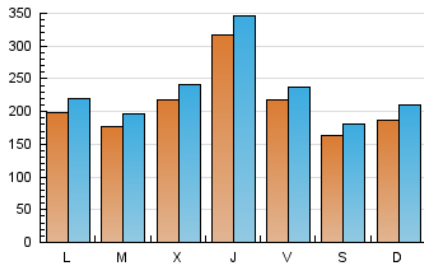

4. Gráficas (Nacional e Internacional)

4.1 Por día de la semana (promedio)

N. únicos / Visitas (x 100)