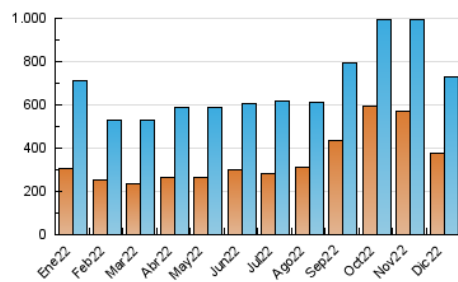

### 3. Por día del mes (Nacional e Internacional)

Día	N. únicos	Visitas	Páginas	Día	N. únicos	Visitas	Páginas	Día	N. únicos	Visitas	Páginas
1	32.435	35.588	47.037	11	22.801	25.584	36.834	21	9.518	11.044	17.062
2	21.026	23.205	32.302	12	17.452	19.706	28.912	22	32.446	35.194	46.588
3	18.270	20.379	28.706	13	16.162	18.127	24.755	23	18.448	20.120	27.138
4	23.034	25.345	35.849	14	13.914	15.813	23.571	24	10.501	11.562	15.761
5	19.637	22.029	31.105	15	32.043	35.078	45.367	25	12.350	14.065	19.536
6	17.044	18.963	26.730	16	30.206	32.715	41.567	26	27.243	29.578	38.937
7	20.400	22.586	32.581	17	21.695	24.273	32.212	27	26.376	28.885	40.175
8	22.913	25.364	35.886	18	16.828	18.751	26.479	28	43.067	47.088	62.447
9	20.140	22.312	30.765	19	15.020	16.827	23.708	29	38.198	41.688	53.322
10	14.553	16.212	22.535	20	11.261	12.906	18.351	30	18.598	20.475	27.951
								31	16.750	18.410	24.902

##### 4.1 Por día de la semana (promedio)

N. únicos / Visitas (x 100)

Páginas (x 100)

##### 4.2 Por franja horaria (promedio)

Visitas\_ (x 1000)

Páginas (x 1000)

##### 4.3 Por meses

N. únicos / Visitas (x 1000)

Páginas (x 1000)