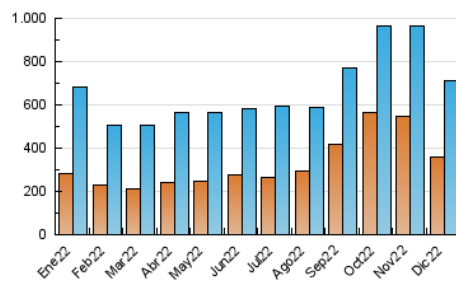

#### 3. Por día del mes (Nacional)

Día	N. únicos	Visitas	Páginas	Día	N. únicos	Visitas	Páginas	Día	N. únicos	Visitas	Páginas
1	31.482	34.529	45.788	11	21.948	24.730	35.812	21	8.997	10.518	16.452
2	20.210	22.321	31.256	12	16.880	19.152	28.247	22	31.896	34.603	45.892
3	17.583	19.687	27.881	13	15.536	17.502	23.998	23	17.783	19.436	26.342
4	22.200	24.524	34.832	14	13.357	15.241	22.861	24	10.033	11.106	15.237
5	18.880	21.233	30.174	15	31.500	34.429	44.603	25	11.909	13.630	19.030
6	16.406	18.345	25.986	16	29.500	32.038	40.756	26	26.548	28.889	38.094
7	19.706	21.873	31.729	17	21.064	23.608	31.452	27	25.797	28.298	39.450
8	22.281	24.633	35.007	18	16.335	18.198	25.857	28	42.344	46.353	61.556
9	19.393	21.519	29.854	19	14.464	16.277	23.062	29	37.557	40.959	52.475
10	13.866	15.500	21.715	20	10.816	12.462	17.811	30	17.962	19.773	27.127
								31	16.036	17.734	24.070

##### 4.1 Por día de la semana (promedio)

N. únicos / Visitas (x 100)

Páginas (x 100)

##### 4.2 Por franja horaria (promedio)

Visitas\_ (x 1000)

Páginas (x 1000)

##### 4.3 Por meses

N. únicos / Visitas (x 1000)

Páginas (x 1000)