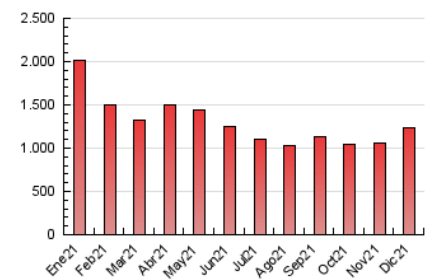

Páginas (x 1000)