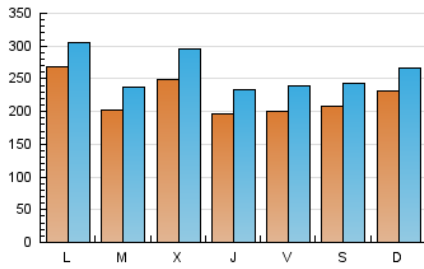

1. Cifras totales y promedios (Nacional e Internacional)

MES - AÑO	NAVEGADORES UNICOS	VISITAS	PAGINAS
Diciembre - 2021	334.741	804.030	1.234.332
PROMEDIO DIARIO	22.196	25.936	39.817
PROMEDIO LUNES-VIERNES	22.243	26.104	40.175
PROMEDIO SABADO-DOMINGO	22.062	25.456	38.789
PAGINAS / VISITAS	1,54		
DURACION MEDIA VISITAS	0:03:22		
DURACION MEDIA PAGINAS	0:06:16		

2. Secciones (Nacional e Internacional)

	PAGINAS	%
HOME	318.836	25.83 %
RESTO	915.496	74.17 %

3. Por día del mes (Nacional e Internacional)

Día	N. únicos	Visitas	Páginas	Día	N. únicos	Visitas	Páginas	Día	N. únicos	Visitas	Páginas
1	19.987	23.244	35.723	11	24.273	27.702	40.516	21	19.227	22.612	34.954
2	16.343	18.979	30.386	12	32.162	35.178	51.343	22	21.767	26.722	41.532
3	15.546	18.293	29.538	13	45.171	48.100	65.069	23	20.104	24.487	37.562
4	14.811	17.358	28.298	14	19.380	22.351	33.202	24	18.241	22.026	33.663
5	14.806	17.488	29.225	15	26.344	30.872	45.987	25	20.853	24.357	36.049
6	19.780	23.227	36.724	16	24.429	28.336	43.234	26	20.631	24.010	36.518
7	24.084	28.152	43.055	17	23.339	27.797	44.955	27	20.214	23.728	35.203
8	40.699	48.660	76.668	18	23.665	27.925	43.174	28	18.309	21.459	32.036
9	22.542	26.391	42.178	19	25.295	29.629	45.185	29	15.949	18.721	29.159
10	21.657	25.080	39.288	20	21.951	26.779	43.044	30	14.929	18.103	29.209
								31	21.601	26.264	41.655

4. Gráficas (Nacional e Internacional)

4.1 Por día de la semana (promedio)

N. únicos / Visitas (x 100)

Páginas (x 100)

4.2 Por franja horaria (promedio)

Visitas (x 1000)

Páginas (x 1000)

4.3 Por meses