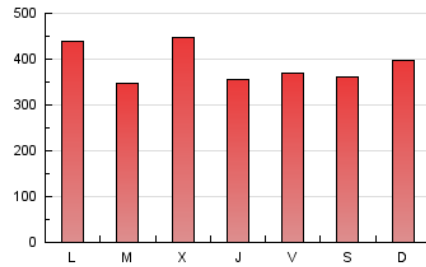

1. Cifras totales y promedios (Nacional)

MES - AÑO	NAVEGADORES UNICOS	VISITAS	PAGINAS
Diciembre - 2021	313.535	778.005	1.203.015
PROMEDIO DIARIO	21.399	25.097	38.807
PROMEDIO LUNES-VIERNES	21.423	25.239	39.136
PROMEDIO SABADO-DOMINGO	21.330	24.688	37.861
PAGINAS / VISITAS	1,55		
DURACION MEDIA VISITAS	0:03:25		
DURACION MEDIA PAGINAS	0:06:14		

2. Secciones (Nacional)

	PAGINAS	%
HOME	313.135	26.03 %
RESTO	889.880	73.97 %

3. Por día del mes (Nacional)

Día	N. únicos	Visitas	Páginas	Día	N. únicos	Visitas	Páginas	Día	N. únicos	Visitas	Páginas
1	19.197	22.423	34.702	11	23.593	26.984	39.636	21	18.505	21.854	34.032
2	15.610	18.220	29.481	12	31.115	34.109	50.068	22	20.963	25.866	40.521
3	14.768	17.534	28.605	13	43.760	46.682	63.424	23	19.360	23.723	36.665
4	14.083	16.605	27.391	14	18.520	21.375	32.075	24	17.574	21.283	32.815
5	14.182	16.775	28.347	15	25.413	29.879	44.817	25	20.178	23.704	35.286
6	19.055	22.412	35.722	16	23.544	27.412	42.142	26	19.962	23.267	35.618
7	23.228	27.242	41.915	17	22.516	26.982	43.961	27	19.589	23.012	34.351
8	39.517	47.339	74.947	18	22.920	27.143	42.223	28	17.596	20.745	31.194
9	21.661	25.476	41.061	19	24.610	28.914	44.316	29	15.280	18.094	28.415
10	20.880	24.262	38.319	20	21.138	25.863	41.912	30	14.241	17.378	28.348
								31	20.807	25.448	40.706

4. Gráficas (Nacional)

4.1 Por día de la semana (promedio)

N. únicos / Visitas (x 100)

Páginas (x 100)

4.2 Por franja horaria (promedio)

Visitas_ (x 1000)

Páginas (x 1000)

4.3 Por meses