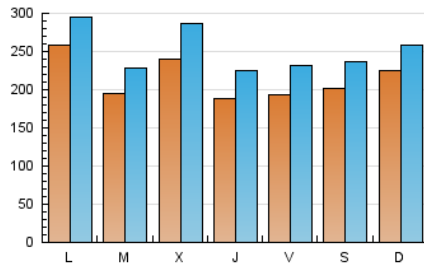

1. Cifras totales y promedios (Nacional)

MES - AÑO	NAVEGADORES UNICOS	VISITAS	PAGINAS
Diciembre - 2021	313.535	778.005	1.203.015
PROMEDIO DIARIO	21.399	25.097	38.807
PROMEDIO LUNES-VIERNES	21.423	25.239	39.136
PROMEDIO SABADO-DOMINGO	21.330	24.688	37.861
PAGINAS / VISITAS	1,55		
DURACION MEDIA VISITAS	0:03:25		
DURACION MEDIA PAGINAS	0:06:14		

2. Secciones (Nacional)

	PAGINAS	%
HOME	313.135	26.03 %
RESTO	889.880	73.97 %

3. Por día del mes (Nacional)

Día	N. únicos	Visitas	Páginas	Día	N. únicos	Visitas	Páginas	Día	N. únicos	Visitas	Páginas
1	19.197	22.423	34.702	11	23.593	26.984	39.636	21	18.505	21.854	34.032
2	15.610	18.220	29.481	12	31.115	34.109	50.068	22	20.963	25.866	40.521
3	14.768	17.534	28.605	13	43.760	46.682	63.424	23	19.360	23.723	36.665
4	14.083	16.605	27.391	14	18.520	21.375	32.075	24	17.574	21.283	32.815
5	14.182	16.775	28.347	15	25.413	29.879	44.817	25	20.178	23.704	35.286
6	19.055	22.412	35.722	16	23.544	27.412	42.142	26	19.962	23.267	35.618
7	23.228	27.242	41.915	17	22.516	26.982	43.961	27	19.589	23.012	34.351
8	39.517	47.339	74.947	18	22.920	27.143	42.223	28	17.596	20.745	31.194
9	21.661	25.476	41.061	19	24.610	28.914	44.316	29	15.280	18.094	28.415
10	20.880	24.262	38.319	20	21.138	25.863	41.912	30	14.241	17.378	28.348
								31	20.807	25.448	40.706

4. Gráficas (Nacional)

4.1 Por día de la semana (promedio)

N. únicos / Visitas (x 100)

Páginas (x 100)

4.2 Por franja horaria (promedio)

Visitas_ (x 1000)

Páginas (x 1000)

4.3 Por meses