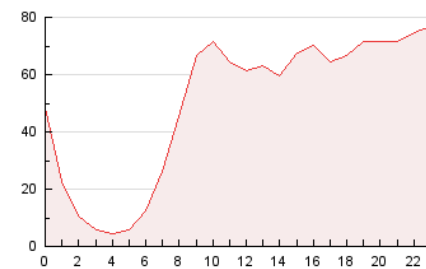

2. Secciones (Nacional)

	PAGINAS	%
HOME	313.135	26.03 %
RESTO	889.880	73.97 %

3. Por día del mes (Nacional)

Día	N. únicos	Visitas	Páginas	Día	N. únicos	Visitas	Páginas	Día	N. únicos	Visitas	Páginas
1	19.197	22.423	34.702	11	23.593	26.984	39.636	21	18.505	21.854	34.032
2	15.610	18.220	29.481	12	31.115	34.109	50.068	22	20.963	25.866	40.521
3	14.768	17.534	28.605	13	43.760	46.682	63.424	23	19.360	23.723	36.665
4	14.083	16.605	27.391	14	18.520	21.375	32.075	24	17.574	21.283	32.815
5	14.182	16.775	28.347	15	25.413	29.879	44.817	25	20.178	23.704	35.286
6	19.055	22.412	35.722	16	23.544	27.412	42.142	26	19.962	23.267	35.618
7	23.228	27.242	41.915	17	22.516	26.982	43.961	27	19.589	23.012	34.351
8	39.517	47.339	74.947	18	22.920	27.143	42.223	28	17.596	20.745	31.194
9	21.661	25.476	41.061	19	24.610	28.914	44.316	29	15.280	18.094	28.415
10	20.880	24.262	38.319	20	21.138	25.863	41.912	30	14.241	17.378	28.348
								31	20.807	25.448	40.706

4. Gráficas (Nacional)

4.1 Por día de la semana (promedio)

N. únicos / Visitas (x 100)

Páginas (x 100)

4.2 Por franja horaria (promedio)

Visitas_ (x 1000)

Páginas (x 1000)

4.3 Por meses