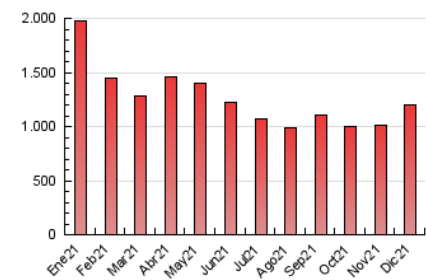

Páginas (x 1000)