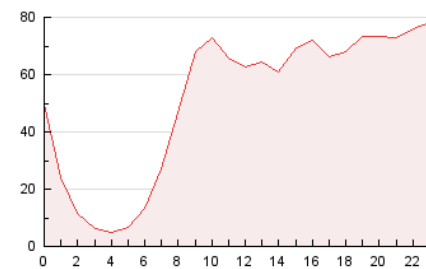

2. Secciones (Nacional e Internacional)

	PAGINAS	%
HOME	318.836	25.83 %
RESTO	915.496	74.17 %

3. Por día del mes (Nacional e Internacional)

Día	N. únicos	Visitas	Páginas	Día	N. únicos	Visitas	Páginas	Día	N. únicos	Visitas	Páginas
1	19.987	23.244	35.723	11	24.273	27.702	40.516	21	19.227	22.612	34.954
2	16.343	18.979	30.386	12	32.162	35.178	51.343	22	21.767	26.722	41.532
3	15.546	18.293	29.538	13	45.171	48.100	65.069	23	20.104	24.487	37.562
4	14.811	17.358	28.298	14	19.380	22.351	33.202	24	18.241	22.026	33.663
5	14.806	17.488	29.225	15	26.344	30.872	45.987	25	20.853	24.357	36.049
6	19.780	23.227	36.724	16	24.429	28.336	43.234	26	20.631	24.010	36.518
7	24.084	28.152	43.055	17	23.339	27.797	44.955	27	20.214	23.728	35.203
8	40.699	48.660	76.668	18	23.665	27.925	43.174	28	18.309	21.459	32.036
9	22.542	26.391	42.178	19	25.295	29.629	45.185	29	15.949	18.721	29.159
10	21.657	25.080	39.288	20	21.951	26.779	43.044	30	14.929	18.103	29.209
								31	21.601	26.264	41.655

4. Gráficas (Nacional e Internacional)

4.1 Por día de la semana (promedio)

N. únicos / Visitas (x 100)

Páginas (x 100)

4.2 Por franja horaria (promedio)

Visitas (x 1000)

Páginas (x 1000)

4.3 Por meses