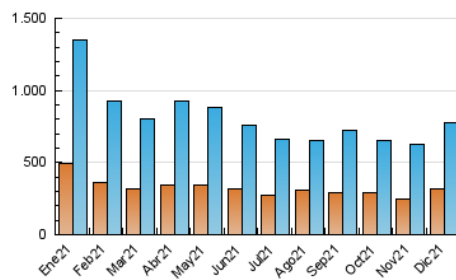

2. Secciones (Nacional)

	PAGINAS	%
HOME	313.135	26.03 %
RESTO	889.880	73.97 %

3. Por día del mes (Nacional)

Día	N. únicos	Visitas	Páginas	Día	N. únicos	Visitas	Páginas	Día	N. únicos	Visitas	Páginas
1	19.197	22.423	34.702	11	23.593	26.984	39.636	21	18.505	21.854	34.032
2	15.610	18.220	29.481	12	31.115	34.109	50.068	22	20.963	25.866	40.521
3	14.768	17.534	28.605	13	43.760	46.682	63.424	23	19.360	23.723	36.665
4	14.083	16.605	27.391	14	18.520	21.375	32.075	24	17.574	21.283	32.815
5	14.182	16.775	28.347	15	25.413	29.879	44.817	25	20.178	23.704	35.286
6	19.055	22.412	35.722	16	23.544	27.412	42.142	26	19.962	23.267	35.618
7	23.228	27.242	41.915	17	22.516	26.982	43.961	27	19.589	23.012	34.351
8	39.517	47.339	74.947	18	22.920	27.143	42.223	28	17.596	20.745	31.194
9	21.661	25.476	41.061	19	24.610	28.914	44.316	29	15.280	18.094	28.415
10	20.880	24.262	38.319	20	21.138	25.863	41.912	30	14.241	17.378	28.348
								31	20.807	25.448	40.706

4. Gráficas (Nacional)

4.1 Por día de la semana (promedio)

N. únicos / Visitas (x 100)

Páginas (x 100)

4.2 Por franja horaria (promedio)

Visitas_ (x 1000)

Páginas (x 1000)

4.3 Por meses

N. únicos / Visitas (x 1000)

Páginas (x 1000)

5. Observaciones

Este Medio Electrónico de Comunicación ha sido medido por la herramienta Google Analytics de Google

6. Definiciones básicas (Para más información ver Normas Técnicas para el Control de los Medios Electrónicos de Comunicación)

Visita:

Una secuencia ininterrumpida de páginas servidas a un usuario válido. Si dicho usuario no realiza peticiones de páginas en un periodo de tiempo (30 min) la siguiente petición constituirá el inicio de una nueva visita.