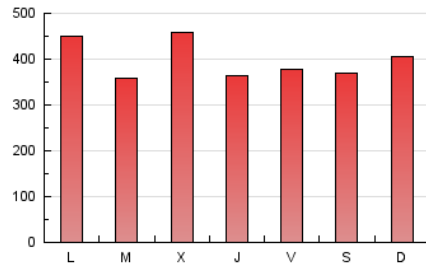

1. Cifras totales y promedios (Nacional e Internacional)

MES - AÑO	NAVEGADORES UNICOS	VISITAS	PAGINAS
Diciembre - 2021	334.741	804.030	1.234.332
PROMEDIO DIARIO	22.196	25.936	39.817
PROMEDIO LUNES-VIERNES	22.243	26.104	40.175
PROMEDIO SABADO-DOMINGO	22.062	25.456	38.789
PAGINAS / VISITAS	1,54		
DURACION MEDIA VISITAS	0:03:22		
DURACION MEDIA PAGINAS	0:06:16		

2. Secciones (Nacional e Internacional)

	PAGINAS	%
HOME	318.836	25.83 %
RESTO	915.496	74.17 %

3. Por día del mes (Nacional e Internacional)

Día	N. únicos	Visitas	Páginas	Día	N. únicos	Visitas	Páginas	Día	N. únicos	Visitas	Páginas
1	19.987	23.244	35.723	11	24.273	27.702	40.516	21	19.227	22.612	34.954
2	16.343	18.979	30.386	12	32.162	35.178	51.343	22	21.767	26.722	41.532
3	15.546	18.293	29.538	13	45.171	48.100	65.069	23	20.104	24.487	37.562
4	14.811	17.358	28.298	14	19.380	22.351	33.202	24	18.241	22.026	33.663
5	14.806	17.488	29.225	15	26.344	30.872	45.987	25	20.853	24.357	36.049
6	19.780	23.227	36.724	16	24.429	28.336	43.234	26	20.631	24.010	36.518
7	24.084	28.152	43.055	17	23.339	27.797	44.955	27	20.214	23.728	35.203
8	40.699	48.660	76.668	18	23.665	27.925	43.174	28	18.309	21.459	32.036
9	22.542	26.391	42.178	19	25.295	29.629	45.185	29	15.949	18.721	29.159
10	21.657	25.080	39.288	20	21.951	26.779	43.044	30	14.929	18.103	29.209
								31	21.601	26.264	41.655

4. Gráficas (Nacional e Internacional)

4.1 Por día de la semana (promedio)

N. únicos / Visitas (x 100)

Páginas (x 100)

4.2 Por franja horaria (promedio)

Visitas (x 1000)

Páginas (x 1000)

4.3 Por meses