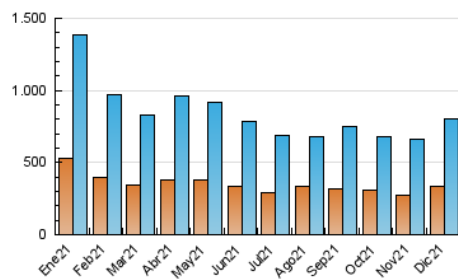

4.3 Por meses

N. únicos / Visitas (x 1000)