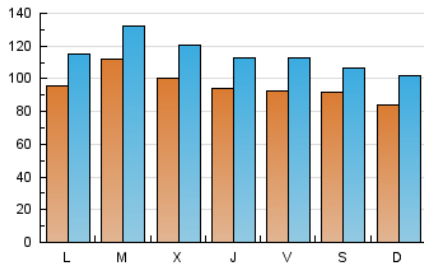

1. Cifras totales y promedios (Nacional e Internacional)

MES - AÑO	NAVEGADORES UNICOS	VISITAS	PAGINAS
Octubre - 2024	160.403	357.311	508.621
PROMEDIO DIARIO	9.633	11.526	16.407
PROMEDIO LUNES-VIERNES	9.932	11.907	16.882
PROMEDIO SABADO-DOMINGO	8.771	10.431	15.041
PAGINAS / VISITAS	1,42		
DURACION MEDIA VISITAS	0:02:26		
TIEMPO INTERACCIÓN MEDIO	0:02:51		

2. Secciones (Nacional e Internacional)

	PAGINAS	%
HOME	177.125	34.82 %
RESTO	331.496	65.18 %

3. Por día del mes (Nacional e Internacional)

Día	N. únicos	Visitas	Páginas	Día	N. únicos	Visitas	Páginas	Día	N. únicos	Visitas	Páginas
1	12.297	14.302	19.465	11	11.104	13.166	18.581	21	8.492	10.142	14.550
2	12.983	15.148	21.084	12	9.523	10.860	15.903	22	15.294	17.612	22.835
3	10.719	12.673	19.186	13	8.237	9.942	14.797	23	11.387	13.392	18.420
4	9.146	11.202	16.261	14	9.820	11.762	16.518	24	9.221	11.234	16.236
5	8.033	9.688	14.614	15	9.344	11.341	16.546	25	8.399	10.205	14.224
6	8.855	10.641	15.732	16	8.333	10.233	15.259	26	6.936	8.344	12.289
7	11.452	13.669	19.108	17	8.188	10.036	15.093	27	8.150	10.045	14.940
8	10.266	12.363	17.813	18	8.527	10.470	14.827	28	8.384	10.379	15.200
9	9.759	11.970	17.324	19	12.111	13.862	18.092	29	8.694	10.496	14.613
10	11.034	13.441	18.349	20	8.320	10.069	13.959	30	7.867	9.502	13.423
								31	7.733	9.122	13.380

4. Gráficas (Nacional e Internacional)

4.1 Por día de la semana (promedio)

N. únicos / Visitas (x 100)

Páginas (x 100)

4.2 Por franja horaria (promedio)

Visitas_ (x 1000)

Páginas (x 1000)

4.3 Por meses