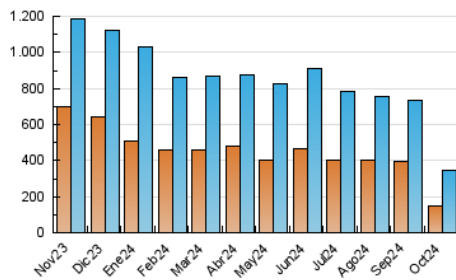

2. Secciones (Nacional)

	PAGINAS	%
HOME	173.832	35.08 %
RESTO	321.763	64.92 %

3. Por día del mes (Nacional)

Día	N. únicos	Visitas	Páginas	Día	N. únicos	Visitas	Páginas	Día	N. únicos	Visitas	Páginas
1	11.815	13.727	18.943	11	10.729	12.797	18.130	21	8.206	9.771	14.196
2	12.544	14.651	20.582	12	9.171	10.423	15.493	22	14.853	17.101	22.401
3	10.364	12.248	18.713	13	7.913	9.578	14.434	23	10.871	12.855	17.951
4	8.830	10.879	15.886	14	9.492	11.358	16.141	24	8.834	10.729	15.769
5	7.760	9.386	14.274	15	9.039	10.839	16.069	25	8.038	9.818	13.863
6	8.510	10.215	15.329	16	7.980	9.870	14.842	26	6.598	7.922	11.953
7	11.016	13.192	18.618	17	7.877	9.743	14.746	27	7.831	9.693	14.645
8	9.869	11.846	17.314	18	8.130	10.008	14.386	28	8.034	10.057	14.806
9	9.375	11.562	16.846	19	11.670	13.351	17.541	29	8.384	10.114	14.277
10	10.661	12.963	17.887	20	7.970	9.708	13.572	30	7.489	9.139	13.029
								31	7.353	8.741	12.959

4. Gráficas (Nacional)

4.1 Por día de la semana (promedio)

N. únicos / Visitas (x 100)

Páginas (x 100)

4.2 Por franja horaria (promedio)

Visitas_ (x 1000)

Páginas (x 1000)

4.3 Por meses

N. únicos / Visitas (x 1000)

Páginas (x 1000)

5. Observaciones

Este Medio Electrónico de Comunicación ha sido medido por la herramienta Google Analytics de Google (GA4).

6. Definiciones básicas (Para más información ver Normas Técnicas para el Control de los Medios Electrónicos de Comunicación)

Visita:

Una secuencia ininterrumpida de páginas servidas a un usuario válido. Si dicho usuario no realiza peticiones de páginas en un periodo de tiempo (30 min) la siguiente petición constituirá el inicio de una nueva visita.