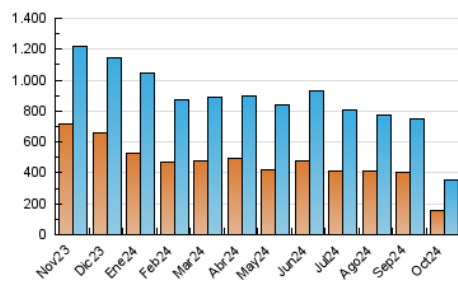

4.3 Por meses

N. únicos / Visitas (x 1000)