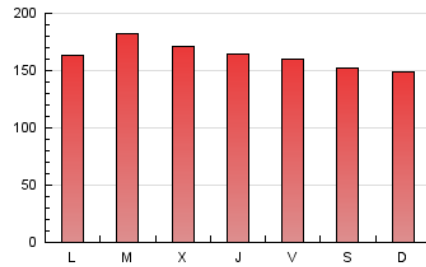

1. Cifras totales y promedios (Nacional e Internacional)

MES - AÑO	NAVEGADORES UNICOS	VISITAS	PAGINAS
Octubre - 2024	160.403	357.311	508.621
PROMEDIO DIARIO	9.633	11.526	16.407
PROMEDIO LUNES-VIERNES	9.932	11.907	16.882
PROMEDIO SABADO-DOMINGO	8.771	10.431	15.041
PAGINAS / VISITAS	1,42		
DURACION MEDIA VISITAS	0:02:26		
TIEMPO INTERACCIÓN MEDIO	0:02:51		

2. Secciones (Nacional e Internacional)

	PAGINAS	%
HOME	177.125	34.82 %
RESTO	331.496	65.18 %

3. Por día del mes (Nacional e Internacional)

Día	N. únicos	Visitas	Páginas	Día	N. únicos	Visitas	Páginas	Día	N. únicos	Visitas	Páginas
1	12.297	14.302	19.465	11	11.104	13.166	18.581	21	8.492	10.142	14.550
2	12.983	15.148	21.084	12	9.523	10.860	15.903	22	15.294	17.612	22.835
3	10.719	12.673	19.186	13	8.237	9.942	14.797	23	11.387	13.392	18.420
4	9.146	11.202	16.261	14	9.820	11.762	16.518	24	9.221	11.234	16.236
5	8.033	9.688	14.614	15	9.344	11.341	16.546	25	8.399	10.205	14.224
6	8.855	10.641	15.732	16	8.333	10.233	15.259	26	6.936	8.344	12.289
7	11.452	13.669	19.108	17	8.188	10.036	15.093	27	8.150	10.045	14.940
8	10.266	12.363	17.813	18	8.527	10.470	14.827	28	8.384	10.379	15.200
9	9.759	11.970	17.324	19	12.111	13.862	18.092	29	8.694	10.496	14.613
10	11.034	13.441	18.349	20	8.320	10.069	13.959	30	7.867	9.502	13.423
								31	7.733	9.122	13.380

4. Gráficas (Nacional e Internacional)

4.1 Por día de la semana (promedio)

N. únicos / Visitas (x 100)

Páginas (x 100)

4.2 Por franja horaria (promedio)

Visitas_ (x 1000)

Páginas (x 1000)

4.3 Por meses