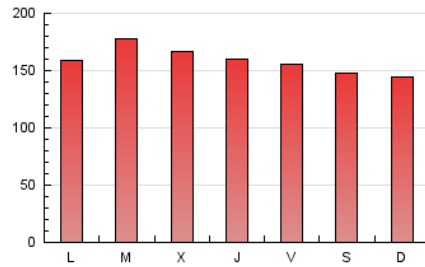

1. Cifras totales y promedios (Nacional)

MES - AÑO	NAVEGADORES UNICOS	VISITAS	PAGINAS
Octubre - 2024	150.807	344.284	495.595
PROMEDIO DIARIO	9.265	11.106	15.987
PROMEDIO LUNES-VIERNES	9.556	11.479	16.450
PROMEDIO SABADO-DOMINGO	8.428	10.035	14.655
PAGINAS / VISITAS	1,44		
DURACION MEDIA VISITAS	0:02:27		
TIEMPO INTERACCIÓN MEDIO	0:02:59		

2. Secciones (Nacional)

	PAGINAS	%
HOME	173.832	35.08 %
RESTO	321.763	64.92 %

3. Por día del mes (Nacional)

Día	N. únicos	Visitas	Páginas	Día	N. únicos	Visitas	Páginas	Día	N. únicos	Visitas	Páginas
1	11.815	13.727	18.943	11	10.729	12.797	18.130	21	8.206	9.771	14.196
2	12.544	14.651	20.582	12	9.171	10.423	15.493	22	14.853	17.101	22.401
3	10.364	12.248	18.713	13	7.913	9.578	14.434	23	10.871	12.855	17.951
4	8.830	10.879	15.886	14	9.492	11.358	16.141	24	8.834	10.729	15.769
5	7.760	9.386	14.274	15	9.039	10.839	16.069	25	8.038	9.818	13.863
6	8.510	10.215	15.329	16	7.980	9.870	14.842	26	6.598	7.922	11.953
7	11.016	13.192	18.618	17	7.877	9.743	14.746	27	7.831	9.693	14.645
8	9.869	11.846	17.314	18	8.130	10.008	14.386	28	8.034	10.057	14.806
9	9.375	11.562	16.846	19	11.670	13.351	17.541	29	8.384	10.114	14.277
10	10.661	12.963	17.887	20	7.970	9.708	13.572	30	7.489	9.139	13.029
								31	7.353	8.741	12.959

4. Gráficas (Nacional)

4.1 Por día de la semana (promedio)

N. únicos / Visitas (x 100)

Páginas (x 100)

4.2 Por franja horaria (promedio)

Visitas_ (x 1000)

Páginas (x 1000)

4.3 Por meses