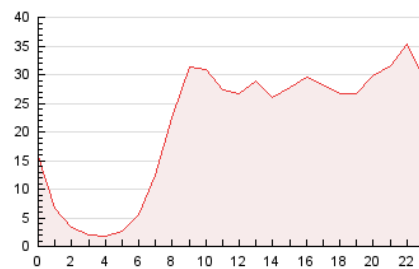

2. Secciones (Nacional e Internacional)

	PAGINAS	%
HOME	177.125	34.82 %
RESTO	331.496	65.18 %

3. Por día del mes (Nacional e Internacional)

Día	N. únicos	Visitas	Páginas	Día	N. únicos	Visitas	Páginas	Día	N. únicos	Visitas	Páginas
1	12.297	14.302	19.465	11	11.104	13.166	18.581	21	8.492	10.142	14.550
2	12.983	15.148	21.084	12	9.523	10.860	15.903	22	15.294	17.612	22.835
3	10.719	12.673	19.186	13	8.237	9.942	14.797	23	11.387	13.392	18.420
4	9.146	11.202	16.261	14	9.820	11.762	16.518	24	9.221	11.234	16.236
5	8.033	9.688	14.614	15	9.344	11.341	16.546	25	8.399	10.205	14.224
6	8.855	10.641	15.732	16	8.333	10.233	15.259	26	6.936	8.344	12.289
7	11.452	13.669	19.108	17	8.188	10.036	15.093	27	8.150	10.045	14.940
8	10.266	12.363	17.813	18	8.527	10.470	14.827	28	8.384	10.379	15.200
9	9.759	11.970	17.324	19	12.111	13.862	18.092	29	8.694	10.496	14.613
10	11.034	13.441	18.349	20	8.320	10.069	13.959	30	7.867	9.502	13.423
								31	7.733	9.122	13.380

4. Gráficas (Nacional e Internacional)

4.1 Por día de la semana (promedio)

N. únicos / Visitas (x 100)

Páginas (x 100)

4.2 Por franja horaria (promedio)

Visitas_ (x 1000)

Páginas (x 1000)

4.3 Por meses