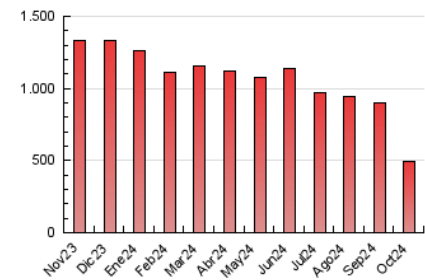

1. Cifras totales y promedios (Nacional)

MES - AÑO	NAVEGADORES UNICOS	VISITAS	PAGINAS
Octubre - 2024	150.807	344.284	495.595
PROMEDIO DIARIO	9.265	11.106	15.987
PROMEDIO LUNES-VIERNES	9.556	11.479	16.450
PROMEDIO SABADO-DOMINGO	8.428	10.035	14.655
PAGINAS / VISITAS	1,44		
DURACION MEDIA VISITAS	0:02:27		
TIEMPO INTERACCIÓN MEDIO	0:02:59		

2. Secciones (Nacional)

	PAGINAS	%
HOME	173.832	35.08 %
RESTO	321.763	64.92 %

3. Por día del mes (Nacional)

Día	N. únicos	Visitas	Páginas	Día	N. únicos	Visitas	Páginas	Día	N. únicos	Visitas	Páginas
1	11.815	13.727	18.943	11	10.729	12.797	18.130	21	8.206	9.771	14.196
2	12.544	14.651	20.582	12	9.171	10.423	15.493	22	14.853	17.101	22.401
3	10.364	12.248	18.713	13	7.913	9.578	14.434	23	10.871	12.855	17.951
4	8.830	10.879	15.886	14	9.492	11.358	16.141	24	8.834	10.729	15.769
5	7.760	9.386	14.274	15	9.039	10.839	16.069	25	8.038	9.818	13.863
6	8.510	10.215	15.329	16	7.980	9.870	14.842	26	6.598	7.922	11.953
7	11.016	13.192	18.618	17	7.877	9.743	14.746	27	7.831	9.693	14.645
8	9.869	11.846	17.314	18	8.130	10.008	14.386	28	8.034	10.057	14.806
9	9.375	11.562	16.846	19	11.670	13.351	17.541	29	8.384	10.114	14.277
10	10.661	12.963	17.887	20	7.970	9.708	13.572	30	7.489	9.139	13.029
								31	7.353	8.741	12.959

4. Gráficas (Nacional)

4.1 Por día de la semana (promedio)

N. únicos / Visitas (x 100)

Páginas (x 100)

4.2 Por franja horaria (promedio)

Visitas_ (x 1000)

Páginas (x 1000)

4.3 Por meses

N. únicos / Visitas (x 1000)

Páginas (x 1000)

5. Observaciones

Este Medio Electrónico de Comunicación ha sido medido por la herramienta Google Analytics de Google (GA4).

6. Definiciones básicas (Para más información ver Normas Técnicas para el Control de los Medios Electrónicos de Comunicación)