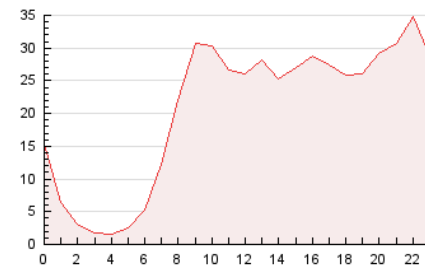

2. Secciones (Nacional)

	PAGINAS	%
HOME	173.832	35.08 %
RESTO	321.763	64.92 %

3. Por día del mes (Nacional)

Día	N. únicos	Visitas	Páginas	Día	N. únicos	Visitas	Páginas	Día	N. únicos	Visitas	Páginas
1	11.815	13.727	18.943	11	10.729	12.797	18.130	21	8.206	9.771	14.196
2	12.544	14.651	20.582	12	9.171	10.423	15.493	22	14.853	17.101	22.401
3	10.364	12.248	18.713	13	7.913	9.578	14.434	23	10.871	12.855	17.951
4	8.830	10.879	15.886	14	9.492	11.358	16.141	24	8.834	10.729	15.769
5	7.760	9.386	14.274	15	9.039	10.839	16.069	25	8.038	9.818	13.863
6	8.510	10.215	15.329	16	7.980	9.870	14.842	26	6.598	7.922	11.953
7	11.016	13.192	18.618	17	7.877	9.743	14.746	27	7.831	9.693	14.645
8	9.869	11.846	17.314	18	8.130	10.008	14.386	28	8.034	10.057	14.806
9	9.375	11.562	16.846	19	11.670	13.351	17.541	29	8.384	10.114	14.277
10	10.661	12.963	17.887	20	7.970	9.708	13.572	30	7.489	9.139	13.029
								31	7.353	8.741	12.959

4. Gráficas (Nacional)

4.1 Por día de la semana (promedio)

N. únicos / Visitas (x 100)

Páginas (x 100)

4.2 Por franja horaria (promedio)

Visitas_ (x 1000)

Páginas (x 1000)

4.3 Por meses