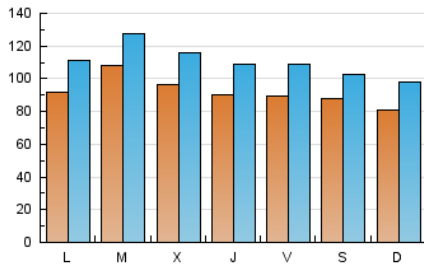

1. Cifras totales y promedios (Nacional)

MES - AÑO	NAVEGADORES UNICOS	VISITAS	PAGINAS
Octubre - 2024	150.807	344.284	495.595
PROMEDIO DIARIO	9.265	11.106	15.987
PROMEDIO LUNES-VIERNES	9.556	11.479	16.450
PROMEDIO SABADO-DOMINGO	8.428	10.035	14.655
PAGINAS / VISITAS	1,44		
DURACION MEDIA VISITAS	0:02:27		
TIEMPO INTERACCIÓN MEDIO	0:02:59		

2. Secciones (Nacional)

	PAGINAS	%
HOME	173.832	35.08 %
RESTO	321.763	64.92 %

3. Por día del mes (Nacional)

Día	N. únicos	Visitas	Páginas	Día	N. únicos	Visitas	Páginas	Día	N. únicos	Visitas	Páginas
1	11.815	13.727	18.943	11	10.729	12.797	18.130	21	8.206	9.771	14.196
2	12.544	14.651	20.582	12	9.171	10.423	15.493	22	14.853	17.101	22.401
3	10.364	12.248	18.713	13	7.913	9.578	14.434	23	10.871	12.855	17.951
4	8.830	10.879	15.886	14	9.492	11.358	16.141	24	8.834	10.729	15.769
5	7.760	9.386	14.274	15	9.039	10.839	16.069	25	8.038	9.818	13.863
6	8.510	10.215	15.329	16	7.980	9.870	14.842	26	6.598	7.922	11.953
7	11.016	13.192	18.618	17	7.877	9.743	14.746	27	7.831	9.693	14.645
8	9.869	11.846	17.314	18	8.130	10.008	14.386	28	8.034	10.057	14.806
9	9.375	11.562	16.846	19	11.670	13.351	17.541	29	8.384	10.114	14.277
10	10.661	12.963	17.887	20	7.970	9.708	13.572	30	7.489	9.139	13.029
								31	7.353	8.741	12.959

4. Gráficas (Nacional)

4.1 Por día de la semana (promedio)

N. únicos / Visitas (x 100)

Páginas (x 100)

4.2 Por franja horaria (promedio)

Visitas_ (x 1000)

Páginas (x 1000)

4.3 Por meses