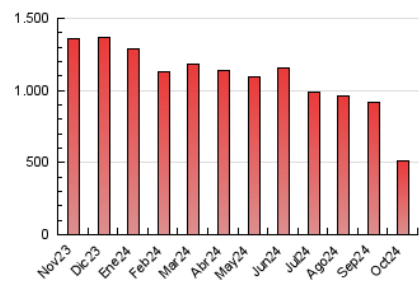

Páginas (x 1000)