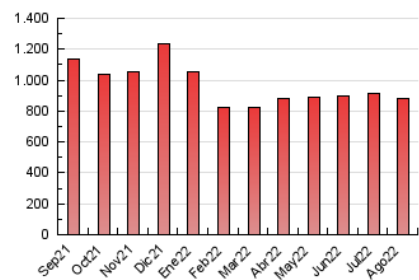

### 3. Por día del mes (Nacional e Internacional)

Día	N. únicos	Visitas	Páginas	Día	N. únicos	Visitas	Páginas	Día	N. únicos	Visitas	Páginas
1	14.608	16.691	26.128	11	15.519	17.529	25.416	21	13.877	15.869	23.103
2	15.084	17.432	25.968	12	16.478	18.496	26.522	22	15.926	17.996	26.655
3	13.958	16.262	25.690	13	13.999	15.660	21.800	23	13.494	15.115	22.515
4	10.684	12.054	18.529	14	16.820	18.731	26.417	24	15.630	17.747	26.526
5	15.566	17.776	26.923	15	14.126	16.000	22.976	25	18.582	20.965	30.214
6	12.735	14.335	21.312	16	14.654	16.615	25.017	26	17.866	20.121	29.878
7	17.977	20.268	29.218	17	12.131	13.718	20.682	27	27.216	29.950	41.195
8	18.402	20.830	29.709	18	11.309	12.822	18.865	28	48.910	51.772	65.862
9	15.945	18.126	26.065	19	13.397	15.003	21.954	29	31.149	34.366	47.846
10	16.450	18.822	27.200	20	12.324	13.716	20.026	30	26.411	29.523	42.006
								31	22.073	25.044	36.746

##### 4.1 Por día de la semana (promedio)

N. únicos / Visitas (x 100)

Páginas (x 100)

##### 4.2 Por franja horaria (promedio)

Visitas\_ (x 1000)

Páginas (x 1000)

##### 4.3 Por meses

N. únicos / Visitas (x 1000)

Páginas (x 1000)