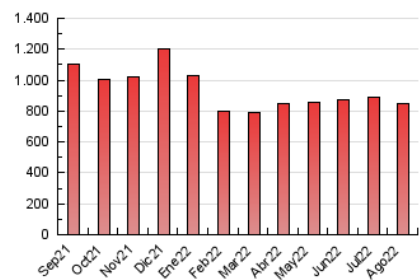

#### 3. Por día del mes (Nacional)

Día	N. únicos	Visitas	Páginas	Día	N. únicos	Visitas	Páginas	Día	N. únicos	Visitas	Páginas
1	13.960	16.026	25.324	11	14.744	16.742	24.484	21	13.249	15.257	22.386
2	14.512	16.863	25.263	12	15.771	17.780	25.668	22	15.185	17.282	25.815
3	13.326	15.607	24.928	13	13.376	15.020	21.085	23	12.892	14.490	21.749
4	10.163	11.519	17.890	14	16.263	18.129	25.733	24	14.958	17.013	25.641
5	14.852	17.127	26.170	15	13.530	15.368	22.228	25	17.683	20.084	29.183
6	12.238	13.784	20.670	16	13.978	15.963	24.259	26	17.100	19.359	28.944
7	17.369	19.691	28.533	17	11.393	13.026	19.884	27	26.182	28.893	39.933
8	17.712	20.131	28.891	18	10.627	12.144	18.100	28	47.591	50.453	64.313
9	15.285	17.508	25.353	19	12.667	14.308	21.154	29	30.238	33.370	46.645
10	15.666	18.060	26.320	20	11.755	13.120	19.324	30	25.404	28.445	40.632
								31	21.287	24.212	35.734

##### 4.1 Por día de la semana (promedio)

N. únicos / Visitas (x 100)

Páginas (x 100)

##### 4.2 Por franja horaria (promedio)

Visitas\_ (x 1000)

Páginas (x 1000)

##### 4.3 Por meses

N. únicos / Visitas (x 1000)

Páginas (x 1000)