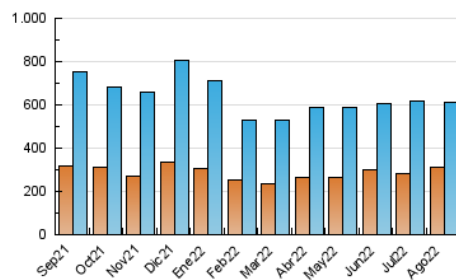

### 3. Por día del mes (Nacional e Internacional)

Día	N. únicos	Visitas	Páginas	Día	N. únicos	Visitas	Páginas	Día	N. únicos	Visitas	Páginas
1	14.608	16.691	26.128	11	15.519	17.529	25.416	21	13.877	15.869	23.103
2	15.084	17.432	25.968	12	16.478	18.496	26.522	22	15.926	17.996	26.655
3	13.958	16.262	25.690	13	13.999	15.660	21.800	23	13.494	15.115	22.515
4	10.684	12.054	18.529	14	16.820	18.731	26.417	24	15.630	17.747	26.526
5	15.566	17.776	26.923	15	14.126	16.000	22.976	25	18.582	20.965	30.214
6	12.735	14.335	21.312	16	14.654	16.615	25.017	26	17.866	20.121	29.878
7	17.977	20.268	29.218	17	12.131	13.718	20.682	27	27.216	29.950	41.195
8	18.402	20.830	29.709	18	11.309	12.822	18.865	28	48.910	51.772	65.862
9	15.945	18.126	26.065	19	13.397	15.003	21.954	29	31.149	34.366	47.846
10	16.450	18.822	27.200	20	12.324	13.716	20.026	30	26.411	29.523	42.006
								31	22.073	25.044	36.746

##### 4.1 Por día de la semana (promedio)

N. únicos / Visitas (x 100)

Páginas (x 100)

##### 4.2 Por franja horaria (promedio)

Visitas\_ (x 1000)

Páginas (x 1000)

##### 4.3 Por meses

N. únicos / Visitas (x 1000)

Páginas (x 1000)