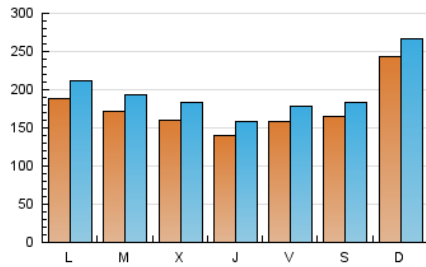

4. Gráficas (Nacional e Internacional)

4.1 Por día de la semana (promedio)

N. únicos / Visitas (x 100)