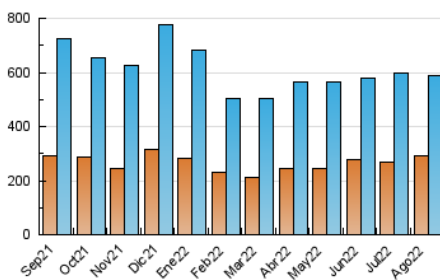

#### 3. Por día del mes (Nacional)

Día	N. únicos	Visitas	Páginas	Día	N. únicos	Visitas	Páginas	Día	N. únicos	Visitas	Páginas
1	13.960	16.026	25.324	11	14.744	16.742	24.484	21	13.249	15.257	22.386
2	14.512	16.863	25.263	12	15.771	17.780	25.668	22	15.185	17.282	25.815
3	13.326	15.607	24.928	13	13.376	15.020	21.085	23	12.892	14.490	21.749
4	10.163	11.519	17.890	14	16.263	18.129	25.733	24	14.958	17.013	25.641
5	14.852	17.127	26.170	15	13.530	15.368	22.228	25	17.683	20.084	29.183
6	12.238	13.784	20.670	16	13.978	15.963	24.259	26	17.100	19.359	28.944
7	17.369	19.691	28.533	17	11.393	13.026	19.884	27	26.182	28.893	39.933
8	17.712	20.131	28.891	18	10.627	12.144	18.100	28	47.591	50.453	64.313
9	15.285	17.508	25.353	19	12.667	14.308	21.154	29	30.238	33.370	46.645
10	15.666	18.060	26.320	20	11.755	13.120	19.324	30	25.404	28.445	40.632
								31	21.287	24.212	35.734

##### 4.1 Por día de la semana (promedio)

N. únicos / Visitas (x 100)

Páginas (x 100)

##### 4.2 Por franja horaria (promedio)

Visitas\_ (x 1000)

Páginas (x 1000)

##### 4.3 Por meses

N. únicos / Visitas (x 1000)

Páginas (x 1000)