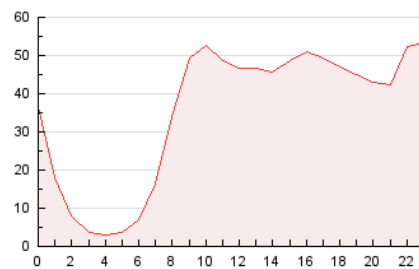

#### 3. Por día del mes (Nacional)

Día	N. únicos	Visitas	Páginas	Día	N. únicos	Visitas	Páginas	Día	N. únicos	Visitas	Páginas
1	13.960	16.026	25.324	11	14.744	16.742	24.484	21	13.249	15.257	22.386
2	14.512	16.863	25.263	12	15.771	17.780	25.668	22	15.185	17.282	25.815
3	13.326	15.607	24.928	13	13.376	15.020	21.085	23	12.892	14.490	21.749
4	10.163	11.519	17.890	14	16.263	18.129	25.733	24	14.958	17.013	25.641
5	14.852	17.127	26.170	15	13.530	15.368	22.228	25	17.683	20.084	29.183
6	12.238	13.784	20.670	16	13.978	15.963	24.259	26	17.100	19.359	28.944
7	17.369	19.691	28.533	17	11.393	13.026	19.884	27	26.182	28.893	39.933
8	17.712	20.131	28.891	18	10.627	12.144	18.100	28	47.591	50.453	64.313
9	15.285	17.508	25.353	19	12.667	14.308	21.154	29	30.238	33.370	46.645
10	15.666	18.060	26.320	20	11.755	13.120	19.324	30	25.404	28.445	40.632
								31	21.287	24.212	35.734

##### 4.1 Por día de la semana (promedio)

N. únicos / Visitas (x 100)

Páginas (x 100)

##### 4.2 Por franja horaria (promedio)

Visitas\_ (x 1000)

Páginas (x 1000)