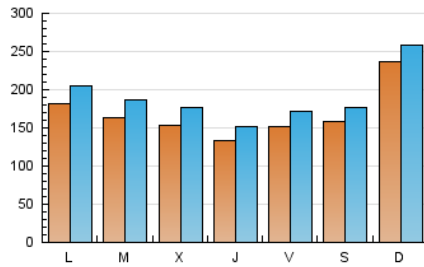

4. Gráficas (Nacional)

4.1 Por día de la semana (promedio)

N. únicos / Visitas (x 100)