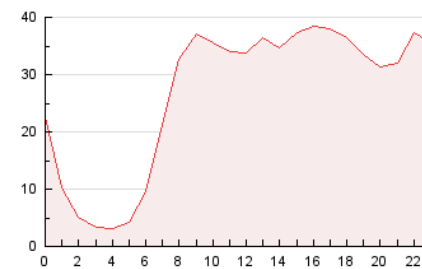

2. Secciones (Nacional e Internacional)

	PAGINAS	%
HOME	120.740	18.77 %
RESTO	522.638	81.23 %

3. Por día del mes (Nacional e Internacional)

Día	N. únicos	Visitas	Páginas	Día	N. únicos	Visitas	Páginas	Día	N. únicos	Visitas	Páginas
1	19.886	21.485	27.173	11	10.965	12.377	16.070	21	11.792	13.488	16.992
2	12.291	13.592	17.863	12	9.905	11.245	15.017	22	13.737	15.683	20.039
3	13.474	15.082	19.620	13	8.246	9.356	12.377	23	22.089	24.532	30.128
4	20.601	22.272	27.811	14	10.248	11.552	14.765	24	18.254	19.797	24.105
5	17.045	18.848	23.144	15	15.617	17.373	22.407	25	33.314	37.159	41.899
6	12.740	14.229	18.160	16	16.902	18.999	23.960	26	25.961	28.151	33.096
7	11.379	12.711	16.006	17	12.582	14.942	18.668	27	20.125	21.853	26.011
8	10.192	11.709	15.569	18	11.864	13.602	17.999	28	18.655	19.531	23.990
9	11.033	12.637	16.711	19	14.116	16.114	21.255	29	14.404	15.633	19.516
10	10.142	11.349	14.901	20	21.514	24.342	29.717	30	13.683	15.013	18.409

4. Gráficas (Nacional e Internacional)

4.1 Por día de la semana (promedio)

N. únicos / Visitas (x 100)

Páginas (x 100)

4.2 Por franja horaria (promedio)

Visitas_ (x 1000)

Páginas (x 1000)

4.3 Por meses