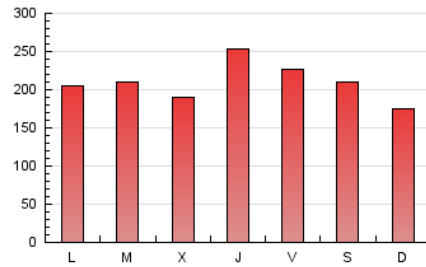

1. Cifras totales y promedios (Nacional)

MES - AÑO	NAVEGADORES UNICOS	VISITAS	PAGINAS
Junio - 2026	302.891	502.359	629.869
PROMEDIO DIARIO	15.064	16.752	20.996
PROMEDIO LUNES-VIERNES	15.451	17.213	21.609
PROMEDIO SABADO-DOMINGO	13.999	15.483	19.309
PAGINAS / VISITAS	1,25		
DURACION MEDIA VISITAS	0:01:24		
TIEMPO INTERACCIÓN MEDIO	0:01:05		

2. Secciones (Nacional)

	PAGINAS	%
HOME	119.077	18.91 %
RESTO	510.792	81.09 %

3. Por día del mes (Nacional)

Día	N. únicos	Visitas	Páginas	Día	N. únicos	Visitas	Páginas	Día	N. únicos	Visitas	Páginas
1	19.396	21.005	26.569	11	10.504	11.937	15.563	21	11.485	13.113	16.611
2	11.949	13.138	17.484	12	9.518	10.802	14.525	22	13.501	15.392	19.740
3	13.138	14.695	19.242	13	7.881	9.028	11.935	23	21.786	24.174	29.733
4	20.238	21.933	27.373	14	9.842	11.190	14.255	24	17.909	19.457	23.691
5	16.620	18.423	22.692	15	15.060	16.840	21.772	25	32.690	36.419	41.014
6	12.359	13.757	17.693	16	16.380	18.496	23.266	26	25.352	27.492	32.385
7	11.049	12.298	15.613	17	12.246	14.560	18.222	27	19.939	21.526	25.727
8	9.935	11.473	15.257	18	11.609	13.283	17.702	28	18.501	19.308	23.709
9	10.779	12.285	16.397	19	13.776	15.705	20.834	29	14.252	15.423	19.261
10	9.862	11.043	14.555	20	20.934	23.645	28.930	30	13.429	14.721	18.119

4. Gráficas (Nacional)

4.1 Por día de la semana (promedio)

N. únicos / Visitas (x 100)

Páginas (x 100)

4.2 Por franja horaria (promedio)

Visitas_ (x 1000)

Páginas (x 1000)

4.3 Por meses