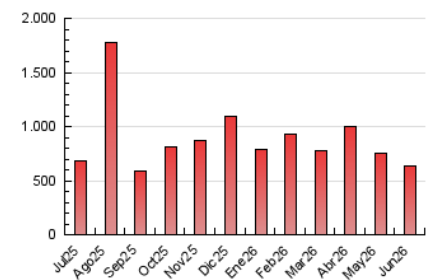

1. Cifras totales y promedios (Nacional)

MES - AÑO	NAVEGADORES UNICOS	VISITAS	PAGINAS
Junio - 2026	302.891	502.359	629.869
PROMEDIO DIARIO	15.064	16.752	20.996
PROMEDIO LUNES-VIERNES	15.451	17.213	21.609
PROMEDIO SABADO-DOMINGO	13.999	15.483	19.309
PAGINAS / VISITAS	1,25		
DURACION MEDIA VISITAS	0:01:24		
TIEMPO INTERACCIÓN MEDIO	0:01:05		

2. Secciones (Nacional)

	PAGINAS	%
HOME	119.077	18.91 %
RESTO	510.792	81.09 %

3. Por día del mes (Nacional)

Día	N. únicos	Visitas	Páginas	Día	N. únicos	Visitas	Páginas	Día	N. únicos	Visitas	Páginas
1	19.396	21.005	26.569	11	10.504	11.937	15.563	21	11.485	13.113	16.611
2	11.949	13.138	17.484	12	9.518	10.802	14.525	22	13.501	15.392	19.740
3	13.138	14.695	19.242	13	7.881	9.028	11.935	23	21.786	24.174	29.733
4	20.238	21.933	27.373	14	9.842	11.190	14.255	24	17.909	19.457	23.691
5	16.620	18.423	22.692	15	15.060	16.840	21.772	25	32.690	36.419	41.014
6	12.359	13.757	17.693	16	16.380	18.496	23.266	26	25.352	27.492	32.385
7	11.049	12.298	15.613	17	12.246	14.560	18.222	27	19.939	21.526	25.727
8	9.935	11.473	15.257	18	11.609	13.283	17.702	28	18.501	19.308	23.709
9	10.779	12.285	16.397	19	13.776	15.705	20.834	29	14.252	15.423	19.261
10	9.862	11.043	14.555	20	20.934	23.645	28.930	30	13.429	14.721	18.119

4. Gráficas (Nacional)

4.1 Por día de la semana (promedio)

N. únicos / Visitas (x 100)

Páginas (x 100)

4.2 Por franja horaria (promedio)

Visitas_ (x 1000)

Páginas (x 1000)

4.3 Por meses

N. únicos / Visitas (x 1000)

Páginas (x 1000)

5. Observaciones

Este Medio Electrónico de Comunicación ha sido medido por la herramienta Google Analytics de Google (GA4).

6. Definiciones básicas (Para más información ver Normas Técnicas para el Control de los Medios Electrónicos de Comunicación)