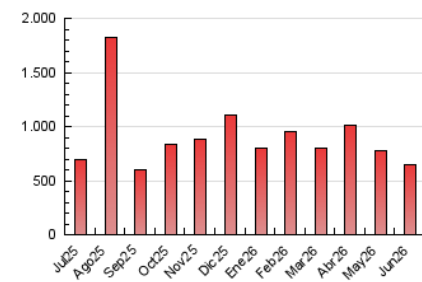

Páginas (x 1000)