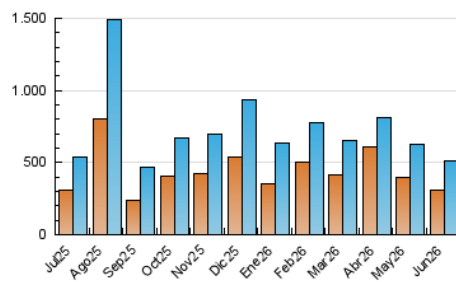

4.3 Por meses

N. únicos / Visitas (x 1000)