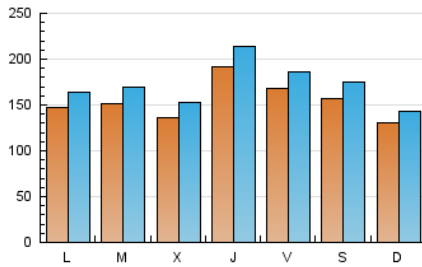

1. Cifras totales y promedios (Nacional e Internacional)

MES - AÑO	NAVEGADORES UNICOS	VISITAS	PAGINAS
Junio - 2026	312.729	513.402	643.378
PROMEDIO DIARIO	15.425	17.155	21.446
PROMEDIO LUNES-VIERNES	15.821	17.618	22.062
PROMEDIO SABADO-DOMINGO	14.337	15.883	19.752
PAGINAS / VISITAS	1,25		
DURACION MEDIA VISITAS	0:01:24		
TIEMPO INTERACCIÓN MEDIO	0:01:04		

2. Secciones (Nacional e Internacional)

	PAGINAS	%
HOME	120.740	18.77 %
RESTO	522.638	81.23 %

3. Por día del mes (Nacional e Internacional)

Día	N. únicos	Visitas	Páginas	Día	N. únicos	Visitas	Páginas	Día	N. únicos	Visitas	Páginas
1	19.886	21.485	27.173	11	10.965	12.377	16.070	21	11.792	13.488	16.992
2	12.291	13.592	17.863	12	9.905	11.245	15.017	22	13.737	15.683	20.039
3	13.474	15.082	19.620	13	8.246	9.356	12.377	23	22.089	24.532	30.128
4	20.601	22.272	27.811	14	10.248	11.552	14.765	24	18.254	19.797	24.105
5	17.045	18.848	23.144	15	15.617	17.373	22.407	25	33.314	37.159	41.899
6	12.740	14.229	18.160	16	16.902	18.999	23.960	26	25.961	28.151	33.096
7	11.379	12.711	16.006	17	12.582	14.942	18.668	27	20.125	21.853	26.011
8	10.192	11.709	15.569	18	11.864	13.602	17.999	28	18.655	19.531	23.990
9	11.033	12.637	16.711	19	14.116	16.114	21.255	29	14.404	15.633	19.516
10	10.142	11.349	14.901	20	21.514	24.342	29.717	30	13.683	15.013	18.409

4. Gráficas (Nacional e Internacional)

4.1 Por día de la semana (promedio)

N. únicos / Visitas (x 100)

Páginas (x 100)

4.2 Por franja horaria (promedio)

Visitas_ (x 1000)

Páginas (x 1000)

4.3 Por meses