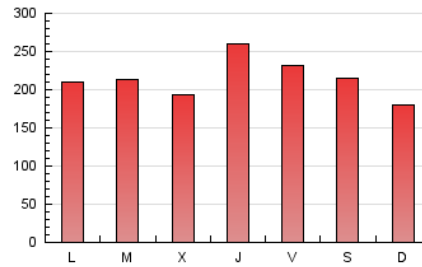

1. Cifras totales y promedios (Nacional e Internacional)

MES - AÑO	NAVEGADORES UNICOS	VISITAS	PAGINAS
Junio - 2026	312.729	513.402	643.378
PROMEDIO DIARIO	15.425	17.155	21.446
PROMEDIO LUNES-VIERNES	15.821	17.618	22.062
PROMEDIO SABADO-DOMINGO	14.337	15.883	19.752
PAGINAS / VISITAS	1,25		
DURACION MEDIA VISITAS	0:01:24		
TIEMPO INTERACCIÓN MEDIO	0:01:04		

2. Secciones (Nacional e Internacional)

	PAGINAS	%
HOME	120.740	18.77 %
RESTO	522.638	81.23 %

3. Por día del mes (Nacional e Internacional)

Día	N. únicos	Visitas	Páginas	Día	N. únicos	Visitas	Páginas	Día	N. únicos	Visitas	Páginas
1	19.886	21.485	27.173	11	10.965	12.377	16.070	21	11.792	13.488	16.992
2	12.291	13.592	17.863	12	9.905	11.245	15.017	22	13.737	15.683	20.039
3	13.474	15.082	19.620	13	8.246	9.356	12.377	23	22.089	24.532	30.128
4	20.601	22.272	27.811	14	10.248	11.552	14.765	24	18.254	19.797	24.105
5	17.045	18.848	23.144	15	15.617	17.373	22.407	25	33.314	37.159	41.899
6	12.740	14.229	18.160	16	16.902	18.999	23.960	26	25.961	28.151	33.096
7	11.379	12.711	16.006	17	12.582	14.942	18.668	27	20.125	21.853	26.011
8	10.192	11.709	15.569	18	11.864	13.602	17.999	28	18.655	19.531	23.990
9	11.033	12.637	16.711	19	14.116	16.114	21.255	29	14.404	15.633	19.516
10	10.142	11.349	14.901	20	21.514	24.342	29.717	30	13.683	15.013	18.409

4. Gráficas (Nacional e Internacional)

4.1 Por día de la semana (promedio)

N. únicos / Visitas (x 100)

Páginas (x 100)

4.2 Por franja horaria (promedio)

Visitas_ (x 1000)

Páginas (x 1000)

4.3 Por meses