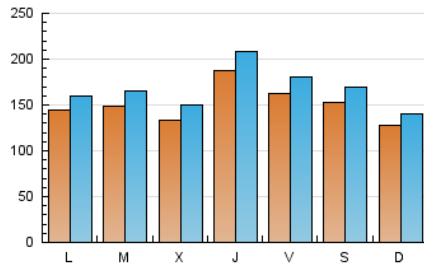

1. Cifras totales y promedios (Nacional)

MES - AÑO	NAVEGADORES UNICOS	VISITAS	PAGINAS
Junio - 2026	302.891	502.359	629.869
PROMEDIO DIARIO	15.064	16.752	20.996
PROMEDIO LUNES-VIERNES	15.451	17.213	21.609
PROMEDIO SABADO-DOMINGO	13.999	15.483	19.309
PAGINAS / VISITAS	1,25		
DURACION MEDIA VISITAS	0:01:24		
TIEMPO INTERACCIÓN MEDIO	0:01:05		

2. Secciones (Nacional)

	PAGINAS	%
HOME	119.077	18.91 %
RESTO	510.792	81.09 %

3. Por día del mes (Nacional)

Día	N. únicos	Visitas	Páginas	Día	N. únicos	Visitas	Páginas	Día	N. únicos	Visitas	Páginas
1	19.396	21.005	26.569	11	10.504	11.937	15.563	21	11.485	13.113	16.611
2	11.949	13.138	17.484	12	9.518	10.802	14.525	22	13.501	15.392	19.740
3	13.138	14.695	19.242	13	7.881	9.028	11.935	23	21.786	24.174	29.733
4	20.238	21.933	27.373	14	9.842	11.190	14.255	24	17.909	19.457	23.691
5	16.620	18.423	22.692	15	15.060	16.840	21.772	25	32.690	36.419	41.014
6	12.359	13.757	17.693	16	16.380	18.496	23.266	26	25.352	27.492	32.385
7	11.049	12.298	15.613	17	12.246	14.560	18.222	27	19.939	21.526	25.727
8	9.935	11.473	15.257	18	11.609	13.283	17.702	28	18.501	19.308	23.709
9	10.779	12.285	16.397	19	13.776	15.705	20.834	29	14.252	15.423	19.261
10	9.862	11.043	14.555	20	20.934	23.645	28.930	30	13.429	14.721	18.119

4. Gráficas (Nacional)

4.1 Por día de la semana (promedio)

N. únicos / Visitas (x 100)

Páginas (x 100)

4.2 Por franja horaria (promedio)

Visitas_ (x 1000)

Páginas (x 1000)

4.3 Por meses