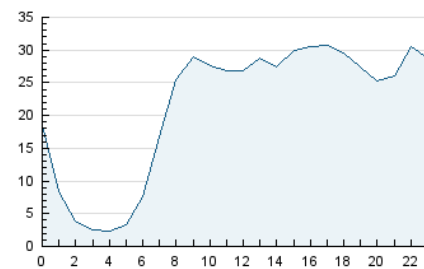

2. Secciones (Nacional)

	PAGINAS	%
HOME	119.077	18.91 %
RESTO	510.792	81.09 %

3. Por día del mes (Nacional)

Día	N. únicos	Visitas	Páginas	Día	N. únicos	Visitas	Páginas	Día	N. únicos	Visitas	Páginas
1	19.396	21.005	26.569	11	10.504	11.937	15.563	21	11.485	13.113	16.611
2	11.949	13.138	17.484	12	9.518	10.802	14.525	22	13.501	15.392	19.740
3	13.138	14.695	19.242	13	7.881	9.028	11.935	23	21.786	24.174	29.733
4	20.238	21.933	27.373	14	9.842	11.190	14.255	24	17.909	19.457	23.691
5	16.620	18.423	22.692	15	15.060	16.840	21.772	25	32.690	36.419	41.014
6	12.359	13.757	17.693	16	16.380	18.496	23.266	26	25.352	27.492	32.385
7	11.049	12.298	15.613	17	12.246	14.560	18.222	27	19.939	21.526	25.727
8	9.935	11.473	15.257	18	11.609	13.283	17.702	28	18.501	19.308	23.709
9	10.779	12.285	16.397	19	13.776	15.705	20.834	29	14.252	15.423	19.261
10	9.862	11.043	14.555	20	20.934	23.645	28.930	30	13.429	14.721	18.119

4. Gráficas (Nacional)

4.1 Por día de la semana (promedio)

N. únicos / Visitas (x 100)

Páginas (x 100)

4.2 Por franja horaria (promedio)

Visitas_ (x 1000)

Páginas (x 1000)

4.3 Por meses