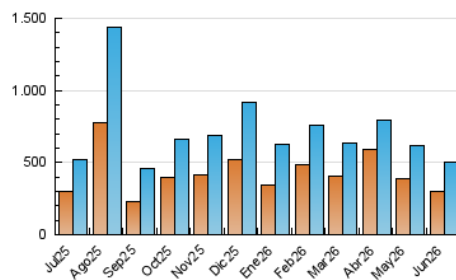

1. Cifras totales y promedios (Nacional)

MES - AÑO	NAVEGADORES UNICOS	VISITAS	PAGINAS
Junio - 2026	302.891	502.359	629.869
PROMEDIO DIARIO	15.064	16.752	20.996
PROMEDIO LUNES-VIERNES	15.451	17.213	21.609
PROMEDIO SABADO-DOMINGO	13.999	15.483	19.309
PAGINAS / VISITAS	1,25		
DURACION MEDIA VISITAS	0:01:24		
TIEMPO INTERACCIÓN MEDIO	0:01:05		

2. Secciones (Nacional)

	PAGINAS	%
HOME	119.077	18.91 %
RESTO	510.792	81.09 %

3. Por día del mes (Nacional)

Día	N. únicos	Visitas	Páginas	Día	N. únicos	Visitas	Páginas	Día	N. únicos	Visitas	Páginas
1	19.396	21.005	26.569	11	10.504	11.937	15.563	21	11.485	13.113	16.611
2	11.949	13.138	17.484	12	9.518	10.802	14.525	22	13.501	15.392	19.740
3	13.138	14.695	19.242	13	7.881	9.028	11.935	23	21.786	24.174	29.733
4	20.238	21.933	27.373	14	9.842	11.190	14.255	24	17.909	19.457	23.691
5	16.620	18.423	22.692	15	15.060	16.840	21.772	25	32.690	36.419	41.014
6	12.359	13.757	17.693	16	16.380	18.496	23.266	26	25.352	27.492	32.385
7	11.049	12.298	15.613	17	12.246	14.560	18.222	27	19.939	21.526	25.727
8	9.935	11.473	15.257	18	11.609	13.283	17.702	28	18.501	19.308	23.709
9	10.779	12.285	16.397	19	13.776	15.705	20.834	29	14.252	15.423	19.261
10	9.862	11.043	14.555	20	20.934	23.645	28.930	30	13.429	14.721	18.119

4. Gráficas (Nacional)

4.1 Por día de la semana (promedio)

N. únicos / Visitas (x 100)

Páginas (x 100)

4.2 Por franja horaria (promedio)

Visitas_ (x 1000)

Páginas (x 1000)

4.3 Por meses

N. únicos / Visitas (x 1000)

Páginas (x 1000)

5. Observaciones

Este Medio Electrónico de Comunicación ha sido medido por la herramienta Google Analytics de Google (GA4).

6. Definiciones básicas (Para más información ver Normas Técnicas para el Control de los Medios Electrónicos de Comunicación)