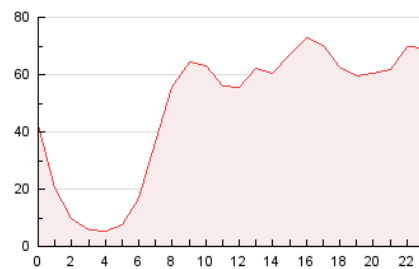

2. Secciones (Nacional e Internacional)

	PAGINAS	%
HOME	190.449	16.49 %
RESTO	964.760	83.51 %

3. Por día del mes (Nacional e Internacional)

Día	N. únicos	Visitas	Páginas	Día	N. únicos	Visitas	Páginas	Día	N. únicos	Visitas	Páginas
1	23.039	25.163	32.531	11	19.031	20.815	28.500	21	31.244	35.107	42.196
2	25.086	28.298	34.109	12	23.645	27.192	34.849	22	28.908	32.346	37.621
3	25.207	29.338	35.721	13	18.074	20.990	27.794	23	22.076	24.199	30.507
4	19.520	22.567	29.260	14	20.130	23.151	30.113	24	22.975	25.958	31.807
5	23.252	27.343	33.666	15	25.250	27.706	34.767	25	26.066	29.005	34.278
6	39.612	41.235	50.488	16	29.914	33.509	42.982	26	53.265	58.002	69.526
7	34.461	38.052	47.243	17	59.204	64.789	75.859	27	25.491	29.038	36.862
8	35.818	39.147	48.037	18	42.032	45.991	53.937	28	25.997	29.558	37.833
9	18.331	21.375	26.673	19	30.216	34.115	40.320	29	19.450	22.970	28.047
10	18.916	22.208	30.680	20	34.527	38.337	47.129	30	14.105	16.218	21.874

4. Gráficas (Nacional e Internacional)

4.1 Por día de la semana (promedio)

N. únicos / Visitas (x 100)

Páginas (x 100)

4.2 Por franja horaria (promedio)

Visitas_ (x 1000)

Páginas (x 1000)

4.3 Por meses