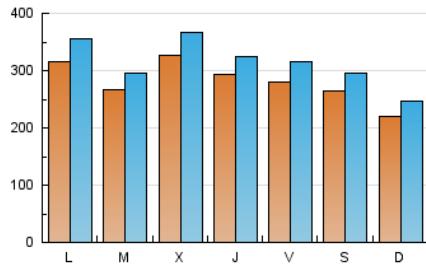

1. Cifras totales y promedios (Nacional e Internacional)

MES - AÑO	NAVEGADORES UNICOS	VISITAS	PAGINAS
Junio - 2024	479.222	933.722	1.155.209
PROMEDIO DIARIO	27.828	31.124	38.507
PROMEDIO LUNES-VIERNES	29.643	33.140	40.903
PROMEDIO SABADO-DOMINGO	24.198	27.093	33.715
PAGINAS / VISITAS	1,24		
DURACION MEDIA VISITAS	0:01:50		
TIEMPO INTERACCIÓN MEDIO	0:02:02		

2. Secciones (Nacional e Internacional)

	PAGINAS	%
HOME	190.449	16.49 %
RESTO	964.760	83.51 %

3. Por día del mes (Nacional e Internacional)

Día	N. únicos	Visitas	Páginas	Día	N. únicos	Visitas	Páginas	Día	N. únicos	Visitas	Páginas
1	23.039	25.163	32.531	11	19.031	20.815	28.500	21	31.244	35.107	42.196
2	25.086	28.298	34.109	12	23.645	27.192	34.849	22	28.908	32.346	37.621
3	25.207	29.338	35.721	13	18.074	20.990	27.794	23	22.076	24.199	30.507
4	19.520	22.567	29.260	14	20.130	23.151	30.113	24	22.975	25.958	31.807
5	23.252	27.343	33.666	15	25.250	27.706	34.767	25	26.066	29.005	34.278
6	39.612	41.235	50.488	16	29.914	33.509	42.982	26	53.265	58.002	69.526
7	34.461	38.052	47.243	17	59.204	64.789	75.859	27	25.491	29.038	36.862
8	35.818	39.147	48.037	18	42.032	45.991	53.937	28	25.997	29.558	37.833
9	18.331	21.375	26.673	19	30.216	34.115	40.320	29	19.450	22.970	28.047
10	18.916	22.208	30.680	20	34.527	38.337	47.129	30	14.105	16.218	21.874

4. Gráficas (Nacional e Internacional)

4.1 Por día de la semana (promedio)

N. únicos / Visitas (x 100)

Páginas (x 100)

4.2 Por franja horaria (promedio)

Visitas_ (x 1000)

Páginas (x 1000)

4.3 Por meses