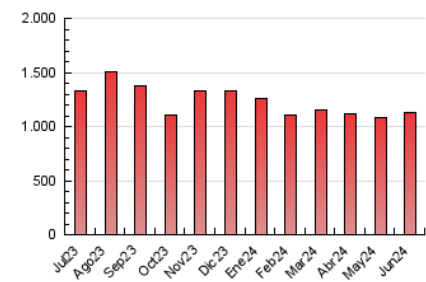

1. Cifras totales y promedios (Nacional)

MES - AÑO	NAVEGADORES UNICOS	VISITAS	PAGINAS
Junio - 2024	462.858	912.353	1.134.049
PROMEDIO DIARIO	27.202	30.412	37.802
PROMEDIO LUNES-VIERNES	28.971	32.394	40.136
PROMEDIO SABADO-DOMINGO	23.665	26.447	33.134
PAGINAS / VISITAS	1,24		
DURACION MEDIA VISITAS	0:01:51		
TIEMPO INTERACCIÓN MEDIO	0:02:04		

2. Secciones (Nacional)

	PAGINAS	%
HOME	186.101	16.41 %
RESTO	947.948	83.59 %

3. Por día del mes (Nacional)

Día	N. únicos	Visitas	Páginas	Día	N. únicos	Visitas	Páginas	Día	N. únicos	Visitas	Páginas
1	22.642	24.672	32.156	11	18.594	20.377	28.016	21	30.611	34.377	41.462
2	24.540	27.689	33.572	12	23.152	26.704	34.277	22	28.397	31.630	37.006
3	24.542	28.517	35.011	13	17.571	20.499	27.202	23	21.586	23.527	29.924
4	19.026	22.139	28.736	14	19.647	22.741	29.624	24	22.438	25.440	31.234
5	22.777	26.828	33.163	15	24.861	27.339	34.290	25	25.543	28.392	33.596
6	38.170	39.806	48.923	16	29.500	32.822	42.541	26	52.170	56.683	68.180
7	32.988	36.608	45.732	17	58.570	63.962	75.089	27	24.732	27.842	35.843
8	34.953	38.098	47.068	18	41.518	45.372	53.357	28	25.353	28.800	37.112
9	17.769	20.760	26.086	19	29.688	33.473	39.700	29	18.825	22.180	27.363
10	18.429	21.816	30.117	20	33.901	37.505	46.340	30	13.574	15.755	21.329

4. Gráficas (Nacional)

4.1 Por día de la semana (promedio)

N. únicos / Visitas (x 100)

Páginas (x 100)

4.2 Por franja horaria (promedio)

Visitas_ (x 1000)

Páginas (x 1000)

4.3 Por meses

N. únicos / Visitas (x 1000)

Páginas (x 1000)

5. Observaciones

Este Medio Electrónico de Comunicación ha sido medido por la herramienta Google Analytics de Google (GA4)

6. Definiciones básicas (Para más información ver Normas Técnicas para el Control de los Medios Electrónicos de Comunicación)