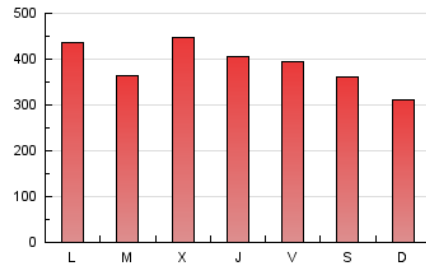

1. Cifras totales y promedios (Nacional e Internacional)

MES - AÑO	NAVEGADORES UNICOS	VISITAS	PAGINAS
Junio - 2024	479.222	933.722	1.155.209
PROMEDIO DIARIO	27.828	31.124	38.507
PROMEDIO LUNES-VIERNES	29.643	33.140	40.903
PROMEDIO SABADO-DOMINGO	24.198	27.093	33.715
PAGINAS / VISITAS	1,24		
DURACION MEDIA VISITAS	0:01:50		
TIEMPO INTERACCIÓN MEDIO	0:02:02		

2. Secciones (Nacional e Internacional)

	PAGINAS	%
HOME	190.449	16.49 %
RESTO	964.760	83.51 %

3. Por día del mes (Nacional e Internacional)

Día	N. únicos	Visitas	Páginas	Día	N. únicos	Visitas	Páginas	Día	N. únicos	Visitas	Páginas
1	23.039	25.163	32.531	11	19.031	20.815	28.500	21	31.244	35.107	42.196
2	25.086	28.298	34.109	12	23.645	27.192	34.849	22	28.908	32.346	37.621
3	25.207	29.338	35.721	13	18.074	20.990	27.794	23	22.076	24.199	30.507
4	19.520	22.567	29.260	14	20.130	23.151	30.113	24	22.975	25.958	31.807
5	23.252	27.343	33.666	15	25.250	27.706	34.767	25	26.066	29.005	34.278
6	39.612	41.235	50.488	16	29.914	33.509	42.982	26	53.265	58.002	69.526
7	34.461	38.052	47.243	17	59.204	64.789	75.859	27	25.491	29.038	36.862
8	35.818	39.147	48.037	18	42.032	45.991	53.937	28	25.997	29.558	37.833
9	18.331	21.375	26.673	19	30.216	34.115	40.320	29	19.450	22.970	28.047
10	18.916	22.208	30.680	20	34.527	38.337	47.129	30	14.105	16.218	21.874

4. Gráficas (Nacional e Internacional)

4.1 Por día de la semana (promedio)

N. únicos / Visitas (x 100)

Páginas (x 100)

4.2 Por franja horaria (promedio)

Visitas_ (x 1000)

Páginas (x 1000)

4.3 Por meses