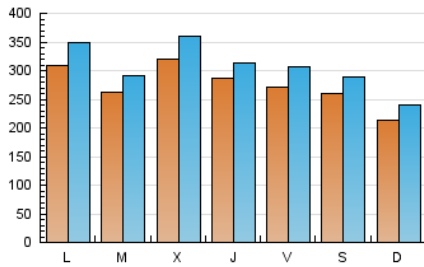

1. Cifras totales y promedios (Nacional)

MES - AÑO	NAVEGADORES UNICOS	VISITAS	PAGINAS
Junio - 2024	462.858	912.353	1.134.049
PROMEDIO DIARIO	27.202	30.412	37.802
PROMEDIO LUNES-VIERNES	28.971	32.394	40.136
PROMEDIO SABADO-DOMINGO	23.665	26.447	33.134
PAGINAS / VISITAS	1,24		
DURACION MEDIA VISITAS	0:01:51		
TIEMPO INTERACCIÓN MEDIO	0:02:04		

2. Secciones (Nacional)

	PAGINAS	%
HOME	186.101	16.41 %
RESTO	947.948	83.59 %

3. Por día del mes (Nacional)

Día	N. únicos	Visitas	Páginas	Día	N. únicos	Visitas	Páginas	Día	N. únicos	Visitas	Páginas
1	22.642	24.672	32.156	11	18.594	20.377	28.016	21	30.611	34.377	41.462
2	24.540	27.689	33.572	12	23.152	26.704	34.277	22	28.397	31.630	37.006
3	24.542	28.517	35.011	13	17.571	20.499	27.202	23	21.586	23.527	29.924
4	19.026	22.139	28.736	14	19.647	22.741	29.624	24	22.438	25.440	31.234
5	22.777	26.828	33.163	15	24.861	27.339	34.290	25	25.543	28.392	33.596
6	38.170	39.806	48.923	16	29.500	32.822	42.541	26	52.170	56.683	68.180
7	32.988	36.608	45.732	17	58.570	63.962	75.089	27	24.732	27.842	35.843
8	34.953	38.098	47.068	18	41.518	45.372	53.357	28	25.353	28.800	37.112
9	17.769	20.760	26.086	19	29.688	33.473	39.700	29	18.825	22.180	27.363
10	18.429	21.816	30.117	20	33.901	37.505	46.340	30	13.574	15.755	21.329

4. Gráficas (Nacional)

4.1 Por día de la semana (promedio)

N. únicos / Visitas (x 100)

Páginas (x 100)

4.2 Por franja horaria (promedio)

Visitas_ (x 1000)

Páginas (x 1000)

4.3 Por meses