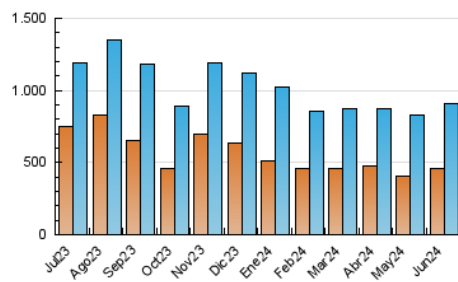

4.3 Por meses

N. únicos / Visitas (x 1000)