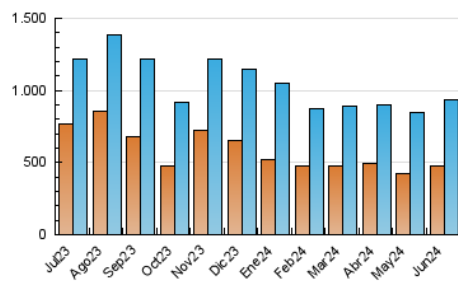

4.3 Por meses

N. únicos / Visitas (x 1000)