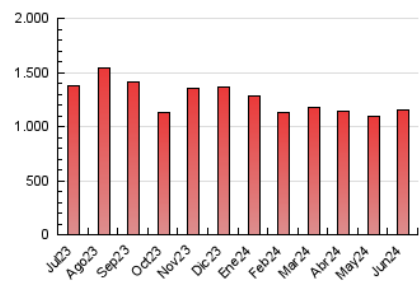

Páginas (x 1000)