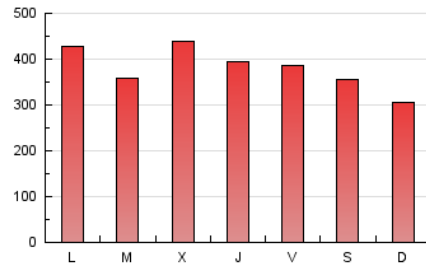

1. Cifras totales y promedios (Nacional)

MES - AÑO	NAVEGADORES UNICOS	VISITAS	PAGINAS
Junio - 2024	462.858	912.353	1.134.049
PROMEDIO DIARIO	27.202	30.412	37.802
PROMEDIO LUNES-VIERNES	28.971	32.394	40.136
PROMEDIO SABADO-DOMINGO	23.665	26.447	33.134
PAGINAS / VISITAS	1,24		
DURACION MEDIA VISITAS	0:01:51		
TIEMPO INTERACCIÓN MEDIO	0:02:04		

2. Secciones (Nacional)

	PAGINAS	%
HOME	186.101	16.41 %
RESTO	947.948	83.59 %

3. Por día del mes (Nacional)

Día	N. únicos	Visitas	Páginas	Día	N. únicos	Visitas	Páginas	Día	N. únicos	Visitas	Páginas
1	22.642	24.672	32.156	11	18.594	20.377	28.016	21	30.611	34.377	41.462
2	24.540	27.689	33.572	12	23.152	26.704	34.277	22	28.397	31.630	37.006
3	24.542	28.517	35.011	13	17.571	20.499	27.202	23	21.586	23.527	29.924
4	19.026	22.139	28.736	14	19.647	22.741	29.624	24	22.438	25.440	31.234
5	22.777	26.828	33.163	15	24.861	27.339	34.290	25	25.543	28.392	33.596
6	38.170	39.806	48.923	16	29.500	32.822	42.541	26	52.170	56.683	68.180
7	32.988	36.608	45.732	17	58.570	63.962	75.089	27	24.732	27.842	35.843
8	34.953	38.098	47.068	18	41.518	45.372	53.357	28	25.353	28.800	37.112
9	17.769	20.760	26.086	19	29.688	33.473	39.700	29	18.825	22.180	27.363
10	18.429	21.816	30.117	20	33.901	37.505	46.340	30	13.574	15.755	21.329

4. Gráficas (Nacional)

4.1 Por día de la semana (promedio)

N. únicos / Visitas (x 100)

Páginas (x 100)

4.2 Por franja horaria (promedio)

Visitas_ (x 1000)

Páginas (x 1000)

4.3 Por meses