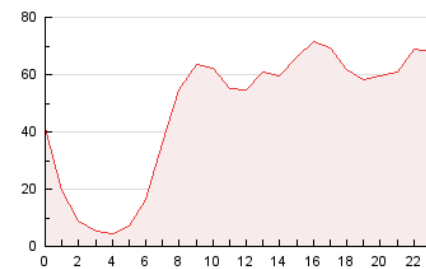

2. Secciones (Nacional)

	PAGINAS	%
HOME	186.101	16.41 %
RESTO	947.948	83.59 %

3. Por día del mes (Nacional)

Día	N. únicos	Visitas	Páginas	Día	N. únicos	Visitas	Páginas	Día	N. únicos	Visitas	Páginas
1	22.642	24.672	32.156	11	18.594	20.377	28.016	21	30.611	34.377	41.462
2	24.540	27.689	33.572	12	23.152	26.704	34.277	22	28.397	31.630	37.006
3	24.542	28.517	35.011	13	17.571	20.499	27.202	23	21.586	23.527	29.924
4	19.026	22.139	28.736	14	19.647	22.741	29.624	24	22.438	25.440	31.234
5	22.777	26.828	33.163	15	24.861	27.339	34.290	25	25.543	28.392	33.596
6	38.170	39.806	48.923	16	29.500	32.822	42.541	26	52.170	56.683	68.180
7	32.988	36.608	45.732	17	58.570	63.962	75.089	27	24.732	27.842	35.843
8	34.953	38.098	47.068	18	41.518	45.372	53.357	28	25.353	28.800	37.112
9	17.769	20.760	26.086	19	29.688	33.473	39.700	29	18.825	22.180	27.363
10	18.429	21.816	30.117	20	33.901	37.505	46.340	30	13.574	15.755	21.329

4. Gráficas (Nacional)

4.1 Por día de la semana (promedio)

N. únicos / Visitas (x 100)

Páginas (x 100)

4.2 Por franja horaria (promedio)

Visitas_ (x 1000)

Páginas (x 1000)

4.3 Por meses

N. únicos / Visitas (x 1000)

Páginas (x 1000)

5. Observaciones

Este Medio Electrónico de Comunicación ha sido medido por la herramienta Google Analytics de Google (GA4)

6. Definiciones básicas (Para más información ver Normas Técnicas para el Control de los Medios Electrónicos de Comunicación)