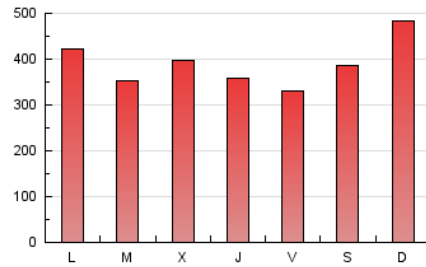

1. Cifras totales y promedios (Nacional e Internacional)

MES - AÑO	NAVEGADORES UNICOS	VISITAS	PAGINAS
Junio - 2023	481.526	856.302	1.162.719
PROMEDIO DIARIO	25.879	28.543	38.757
PROMEDIO LUNES-VIERNES	24.203	26.867	37.025
PROMEDIO SABADO-DOMINGO	30.488	33.154	43.521
PAGINAS / VISITAS	1,36		
DURACION MEDIA VISITAS	0:02:01		
DURACION MEDIA PAGINAS	0:05:39		

2. Secciones (Nacional e Internacional)

	PAGINAS	%
HOME	256.595	22.07 %
RESTO	906.124	77.93 %

3. Por día del mes (Nacional e Internacional)

Día	N. únicos	Visitas	Páginas	Día	N. únicos	Visitas	Páginas	Día	N. únicos	Visitas	Páginas
1	24.433	28.507	40.893	11	11.241	13.177	20.208	21	28.953	31.659	41.434
2	23.419	26.678	37.062	12	14.776	17.242	26.269	22	35.077	38.530	49.517
3	47.178	50.772	63.143	13	15.123	17.449	27.807	23	27.068	29.279	39.122
4	52.683	55.426	67.553	14	25.325	27.577	37.116	24	24.921	27.605	38.091
5	21.425	23.693	33.094	15	20.225	22.764	32.928	25	49.381	52.156	63.752
6	34.203	37.086	48.037	16	18.426	20.908	30.787	26	41.938	45.131	56.857
7	29.638	32.417	44.822	17	19.284	22.210	32.727	27	18.949	20.739	28.863
8	15.197	17.425	26.771	18	27.669	30.614	42.323	28	25.157	27.580	35.809
9	14.318	16.030	22.983	19	33.201	37.197	52.182	29	19.840	21.957	29.488
10	11.543	13.273	20.370	20	23.791	26.733	36.785	30	21.978	24.488	35.926

4. Gráficas (Nacional e Internacional)

4.1 Por día de la semana (promedio)

N. únicos / Visitas (x 100)

Páginas (x 100)

4.2 Por franja horaria (promedio)

Visitas_ (x 1000)

Páginas (x 1000)

4.3 Por meses