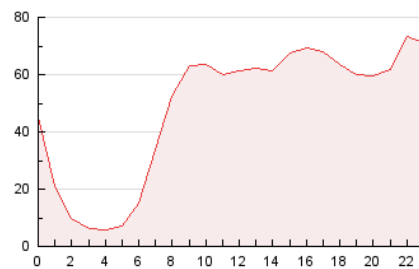

2. Secciones (Nacional e Internacional)

	PAGINAS	%
HOME	256.595	22.07 %
RESTO	906.124	77.93 %

3. Por día del mes (Nacional e Internacional)

Día	N. únicos	Visitas	Páginas	Día	N. únicos	Visitas	Páginas	Día	N. únicos	Visitas	Páginas
1	24.433	28.507	40.893	11	11.241	13.177	20.208	21	28.953	31.659	41.434
2	23.419	26.678	37.062	12	14.776	17.242	26.269	22	35.077	38.530	49.517
3	47.178	50.772	63.143	13	15.123	17.449	27.807	23	27.068	29.279	39.122
4	52.683	55.426	67.553	14	25.325	27.577	37.116	24	24.921	27.605	38.091
5	21.425	23.693	33.094	15	20.225	22.764	32.928	25	49.381	52.156	63.752
6	34.203	37.086	48.037	16	18.426	20.908	30.787	26	41.938	45.131	56.857
7	29.638	32.417	44.822	17	19.284	22.210	32.727	27	18.949	20.739	28.863
8	15.197	17.425	26.771	18	27.669	30.614	42.323	28	25.157	27.580	35.809
9	14.318	16.030	22.983	19	33.201	37.197	52.182	29	19.840	21.957	29.488
10	11.543	13.273	20.370	20	23.791	26.733	36.785	30	21.978	24.488	35.926

4. Gráficas (Nacional e Internacional)

4.1 Por día de la semana (promedio)

N. únicos / Visitas (x 100)

Páginas (x 100)

4.2 Por franja horaria (promedio)

Visitas_ (x 1000)

Páginas (x 1000)

4.3 Por meses