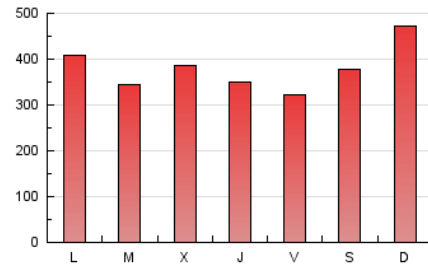

1. Cifras totales y promedios (Nacional)

MES - AÑO	NAVEGADORES UNICOS	VISITAS	PAGINAS
Junio - 2023	457.318	830.176	1.130.876
PROMEDIO DIARIO	25.051	27.673	37.696
PROMEDIO LUNES-VIERNES	23.402	26.016	35.978
PROMEDIO SABADO-DOMINGO	29.587	32.228	42.419
PAGINAS / VISITAS	1,36		
DURACION MEDIA VISITAS	0:02:02		
DURACION MEDIA PAGINAS	0:05:38		

2. Secciones (Nacional)

	PAGINAS	%
HOME	249.141	22.03 %
RESTO	881.735	77.97 %

3. Por día del mes (Nacional)

Día	N. únicos	Visitas	Páginas	Día	N. únicos	Visitas	Páginas	Día	N. únicos	Visitas	Páginas
1	23.748	27.816	40.000	11	10.537	12.452	19.370	21	28.251	30.908	40.517
2	22.664	25.865	36.105	12	14.135	16.499	25.385	22	34.353	37.676	48.505
3	46.317	49.858	62.088	13	14.451	16.771	26.939	23	26.323	28.539	38.202
4	51.027	53.919	65.759	14	24.256	26.462	35.788	24	24.082	26.774	37.097
5	20.373	22.485	31.620	15	19.452	21.925	31.885	25	48.303	50.955	62.345
6	33.444	36.206	46.976	16	17.653	20.060	29.743	26	40.516	43.722	55.130
7	28.899	31.658	43.904	17	18.575	21.452	31.798	27	18.120	19.906	27.858
8	14.502	16.676	25.838	18	26.892	29.799	41.307	28	24.378	26.727	34.690
9	13.614	15.381	22.188	19	32.287	36.220	50.902	29	19.169	21.255	28.615
10	10.963	12.616	19.588	20	22.933	25.809	35.673	30	21.314	23.785	35.061

4. Gráficas (Nacional)

4.1 Por día de la semana (promedio)

N. únicos / Visitas (x 100)

Páginas (x 100)

4.2 Por franja horaria (promedio)

Visitas_ (x 1000)

Páginas (x 1000)

4.3 Por meses