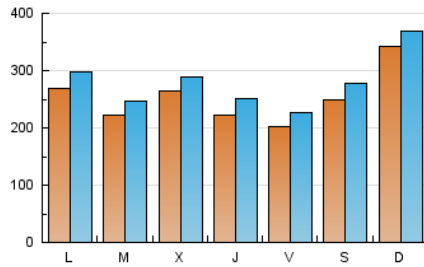

1. Cifras totales y promedios (Nacional)

MES - AÑO	NAVEGADORES UNICOS	VISITAS	PAGINAS
Junio - 2023	457.318	830.176	1.130.876
PROMEDIO DIARIO	25.051	27.673	37.696
PROMEDIO LUNES-VIERNES	23.402	26.016	35.978
PROMEDIO SABADO-DOMINGO	29.587	32.228	42.419
PAGINAS / VISITAS	1,36		
DURACION MEDIA VISITAS	0:02:02		
DURACION MEDIA PAGINAS	0:05:38		

2. Secciones (Nacional)

	PAGINAS	%
HOME	249.141	22.03 %
RESTO	881.735	77.97 %

3. Por día del mes (Nacional)

Día	N. únicos	Visitas	Páginas	Día	N. únicos	Visitas	Páginas	Día	N. únicos	Visitas	Páginas
1	23.748	27.816	40.000	11	10.537	12.452	19.370	21	28.251	30.908	40.517
2	22.664	25.865	36.105	12	14.135	16.499	25.385	22	34.353	37.676	48.505
3	46.317	49.858	62.088	13	14.451	16.771	26.939	23	26.323	28.539	38.202
4	51.027	53.919	65.759	14	24.256	26.462	35.788	24	24.082	26.774	37.097
5	20.373	22.485	31.620	15	19.452	21.925	31.885	25	48.303	50.955	62.345
6	33.444	36.206	46.976	16	17.653	20.060	29.743	26	40.516	43.722	55.130
7	28.899	31.658	43.904	17	18.575	21.452	31.798	27	18.120	19.906	27.858
8	14.502	16.676	25.838	18	26.892	29.799	41.307	28	24.378	26.727	34.690
9	13.614	15.381	22.188	19	32.287	36.220	50.902	29	19.169	21.255	28.615
10	10.963	12.616	19.588	20	22.933	25.809	35.673	30	21.314	23.785	35.061

4. Gráficas (Nacional)

4.1 Por día de la semana (promedio)

N. únicos / Visitas (x 100)

Páginas (x 100)

4.2 Por franja horaria (promedio)

Visitas_ (x 1000)

Páginas (x 1000)

4.3 Por meses