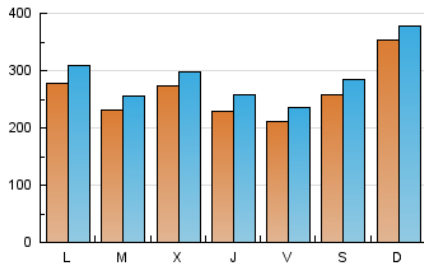

1. Cifras totales y promedios (Nacional e Internacional)

MES - AÑO	NAVEGADORES UNICOS	VISITAS	PAGINAS
Junio - 2023	481.526	856.302	1.162.719
PROMEDIO DIARIO	25.879	28.543	38.757
PROMEDIO LUNES-VIERNES	24.203	26.867	37.025
PROMEDIO SABADO-DOMINGO	30.488	33.154	43.521
PAGINAS / VISITAS	1,36		
DURACION MEDIA VISITAS	0:02:01		
DURACION MEDIA PAGINAS	0:05:39		

2. Secciones (Nacional e Internacional)

	PAGINAS	%
HOME	256.595	22.07 %
RESTO	906.124	77.93 %

3. Por día del mes (Nacional e Internacional)

Día	N. únicos	Visitas	Páginas	Día	N. únicos	Visitas	Páginas	Día	N. únicos	Visitas	Páginas
1	24.433	28.507	40.893	11	11.241	13.177	20.208	21	28.953	31.659	41.434
2	23.419	26.678	37.062	12	14.776	17.242	26.269	22	35.077	38.530	49.517
3	47.178	50.772	63.143	13	15.123	17.449	27.807	23	27.068	29.279	39.122
4	52.683	55.426	67.553	14	25.325	27.577	37.116	24	24.921	27.605	38.091
5	21.425	23.693	33.094	15	20.225	22.764	32.928	25	49.381	52.156	63.752
6	34.203	37.086	48.037	16	18.426	20.908	30.787	26	41.938	45.131	56.857
7	29.638	32.417	44.822	17	19.284	22.210	32.727	27	18.949	20.739	28.863
8	15.197	17.425	26.771	18	27.669	30.614	42.323	28	25.157	27.580	35.809
9	14.318	16.030	22.983	19	33.201	37.197	52.182	29	19.840	21.957	29.488
10	11.543	13.273	20.370	20	23.791	26.733	36.785	30	21.978	24.488	35.926

4. Gráficas (Nacional e Internacional)

4.1 Por día de la semana (promedio)

N. únicos / Visitas (x 100)

Páginas (x 100)

4.2 Por franja horaria (promedio)

Visitas_ (x 1000)

Páginas (x 1000)

4.3 Por meses