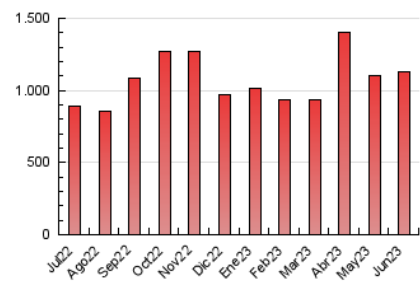

1. Cifras totales y promedios (Nacional)

MES - AÑO	NAVEGADORES UNICOS	VISITAS	PAGINAS
Junio - 2023	457.318	830.176	1.130.876
PROMEDIO DIARIO	25.051	27.673	37.696
PROMEDIO LUNES-VIERNES	23.402	26.016	35.978
PROMEDIO SABADO-DOMINGO	29.587	32.228	42.419
PAGINAS / VISITAS	1,36		
DURACION MEDIA VISITAS	0:02:02		
DURACION MEDIA PAGINAS	0:05:38		

2. Secciones (Nacional)

	PAGINAS	%
HOME	249.141	22.03 %
RESTO	881.735	77.97 %

3. Por día del mes (Nacional)

Día	N. únicos	Visitas	Páginas	Día	N. únicos	Visitas	Páginas	Día	N. únicos	Visitas	Páginas
1	23.748	27.816	40.000	11	10.537	12.452	19.370	21	28.251	30.908	40.517
2	22.664	25.865	36.105	12	14.135	16.499	25.385	22	34.353	37.676	48.505
3	46.317	49.858	62.088	13	14.451	16.771	26.939	23	26.323	28.539	38.202
4	51.027	53.919	65.759	14	24.256	26.462	35.788	24	24.082	26.774	37.097
5	20.373	22.485	31.620	15	19.452	21.925	31.885	25	48.303	50.955	62.345
6	33.444	36.206	46.976	16	17.653	20.060	29.743	26	40.516	43.722	55.130
7	28.899	31.658	43.904	17	18.575	21.452	31.798	27	18.120	19.906	27.858
8	14.502	16.676	25.838	18	26.892	29.799	41.307	28	24.378	26.727	34.690
9	13.614	15.381	22.188	19	32.287	36.220	50.902	29	19.169	21.255	28.615
10	10.963	12.616	19.588	20	22.933	25.809	35.673	30	21.314	23.785	35.061

4. Gráficas (Nacional)

4.1 Por día de la semana (promedio)

N. únicos / Visitas (x 100)

Páginas (x 100)

4.2 Por franja horaria (promedio)

Visitas_ (x 1000)

Páginas (x 1000)

4.3 Por meses

N. únicos / Visitas (x 1000)

Páginas (x 1000)

5. Observaciones

Este Medio Electrónico de Comunicación ha sido medido por la herramienta Google Analytics de Google (GA4)

6. Definiciones básicas (Para más información ver Normas Técnicas para el Control de los Medios Electrónicos de Comunicación)