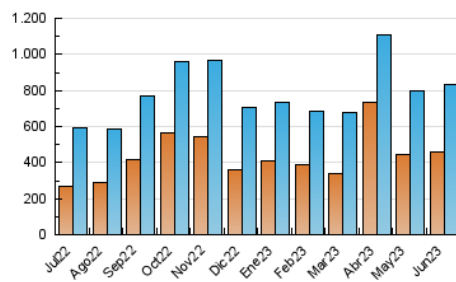

4.3 Por meses

N. únicos / Visitas (x 1000)