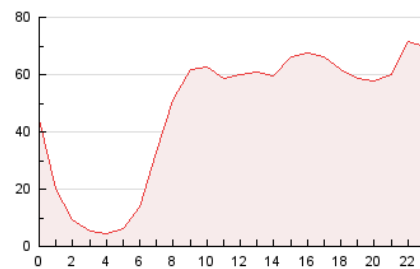

2. Secciones (Nacional)

	PAGINAS	%
HOME	249.141	22.03 %
RESTO	881.735	77.97 %

3. Por día del mes (Nacional)

Día	N. únicos	Visitas	Páginas	Día	N. únicos	Visitas	Páginas	Día	N. únicos	Visitas	Páginas
1	23.748	27.816	40.000	11	10.537	12.452	19.370	21	28.251	30.908	40.517
2	22.664	25.865	36.105	12	14.135	16.499	25.385	22	34.353	37.676	48.505
3	46.317	49.858	62.088	13	14.451	16.771	26.939	23	26.323	28.539	38.202
4	51.027	53.919	65.759	14	24.256	26.462	35.788	24	24.082	26.774	37.097
5	20.373	22.485	31.620	15	19.452	21.925	31.885	25	48.303	50.955	62.345
6	33.444	36.206	46.976	16	17.653	20.060	29.743	26	40.516	43.722	55.130
7	28.899	31.658	43.904	17	18.575	21.452	31.798	27	18.120	19.906	27.858
8	14.502	16.676	25.838	18	26.892	29.799	41.307	28	24.378	26.727	34.690
9	13.614	15.381	22.188	19	32.287	36.220	50.902	29	19.169	21.255	28.615
10	10.963	12.616	19.588	20	22.933	25.809	35.673	30	21.314	23.785	35.061

4. Gráficas (Nacional)

4.1 Por día de la semana (promedio)

N. únicos / Visitas (x 100)

Páginas (x 100)

4.2 Por franja horaria (promedio)

Visitas_ (x 1000)

Páginas (x 1000)

4.3 Por meses

N. únicos / Visitas (x 1000)

Páginas (x 1000)

5. Observaciones

Este Medio Electrónico de Comunicación ha sido medido por la herramienta Google Analytics de Google (GA4)

6. Definiciones básicas (Para más información ver Normas Técnicas para el Control de los Medios Electrónicos de Comunicación)