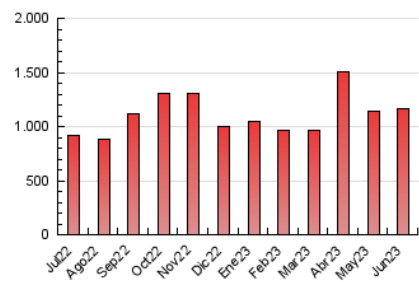

Páginas (x 1000)