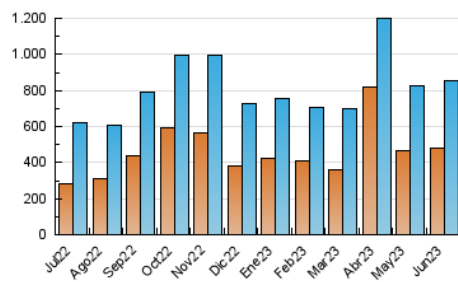

4.3 Por meses

N. únicos / Visitas (x 1000)