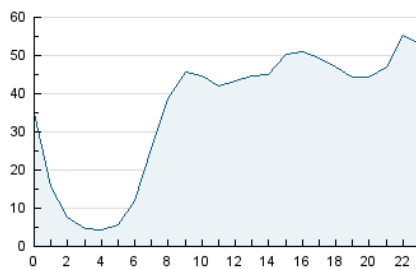

2. Secciones (Nacional e Internacional)

	PAGINAS	%
HOME	256.595	22.07 %
RESTO	906.124	77.93 %

3. Por día del mes (Nacional e Internacional)

Día	N. únicos	Visitas	Páginas	Día	N. únicos	Visitas	Páginas	Día	N. únicos	Visitas	Páginas
1	24.433	28.507	40.893	11	11.241	13.177	20.208	21	28.953	31.659	41.434
2	23.419	26.678	37.062	12	14.776	17.242	26.269	22	35.077	38.530	49.517
3	47.178	50.772	63.143	13	15.123	17.449	27.807	23	27.068	29.279	39.122
4	52.683	55.426	67.553	14	25.325	27.577	37.116	24	24.921	27.605	38.091
5	21.425	23.693	33.094	15	20.225	22.764	32.928	25	49.381	52.156	63.752
6	34.203	37.086	48.037	16	18.426	20.908	30.787	26	41.938	45.131	56.857
7	29.638	32.417	44.822	17	19.284	22.210	32.727	27	18.949	20.739	28.863
8	15.197	17.425	26.771	18	27.669	30.614	42.323	28	25.157	27.580	35.809
9	14.318	16.030	22.983	19	33.201	37.197	52.182	29	19.840	21.957	29.488
10	11.543	13.273	20.370	20	23.791	26.733	36.785	30	21.978	24.488	35.926

4. Gráficas (Nacional e Internacional)

4.1 Por día de la semana (promedio)

N. únicos / Visitas (x 100)

Páginas (x 100)

4.2 Por franja horaria (promedio)

Visitas_ (x 1000)

Páginas (x 1000)

4.3 Por meses