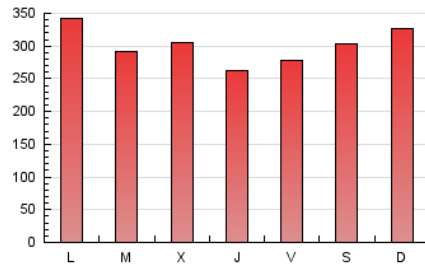

1. Cifras totales y promedios (Nacional e Internacional)

MES - AÑO	NAVEGADORES UNICOS	VISITAS	PAGINAS
Junio - 2022	299.637	604.988	901.508
PROMEDIO DIARIO	17.825	20.166	30.050
PROMEDIO LUNES-VIERNES	17.130	19.455	29.506
PROMEDIO SABADO-DOMINGO	19.734	22.121	31.548
PAGINAS / VISITAS	1,49		
DURACION MEDIA VISITAS	0:02:57		
DURACION MEDIA PAGINAS	0:06:01		

2. Secciones (Nacional e Internacional)

	PAGINAS	%
HOME	243.501	27.01 %
RESTO	658.007	72.99 %

3. Por día del mes (Nacional e Internacional)

Día	N. únicos	Visitas	Páginas	Día	N. únicos	Visitas	Páginas	Día	N. únicos	Visitas	Páginas
1	14.349	16.363	25.384	11	21.161	23.268	32.332	21	19.825	22.494	33.601
2	12.275	14.177	22.252	12	27.120	29.477	39.558	22	22.964	26.766	40.472
3	12.239	13.975	21.488	13	34.202	36.925	48.316	23	18.239	20.476	30.816
4	15.517	18.280	27.752	14	15.504	17.680	26.732	24	15.980	18.233	28.236
5	13.845	16.067	25.238	15	14.787	17.081	26.745	25	11.895	13.682	20.537
6	15.544	17.574	28.531	16	15.862	18.214	28.664	26	18.099	20.803	30.645
7	16.418	18.876	29.959	17	17.569	19.852	30.496	27	17.029	20.134	31.334
8	21.567	24.150	36.263	18	26.845	29.414	40.715	28	15.090	17.226	26.487
9	14.858	16.935	26.536	19	23.391	25.980	35.609	29	14.138	15.881	24.083
10	18.539	20.983	31.257	20	17.205	19.366	28.785	30	12.685	14.656	22.685

4. Gráficas (Nacional e Internacional)

4.1 Por día de la semana (promedio)

N. únicos / Visitas (x 100)

Páginas (x 100)

4.2 Por franja horaria (promedio)

Visitas_ (x 1000)

Páginas (x 1000)

4.3 Por meses