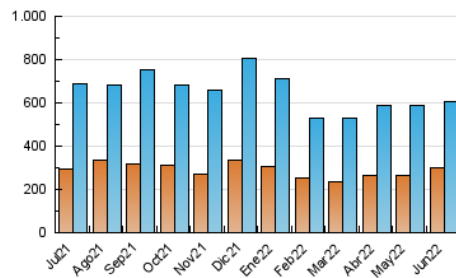

4.3 Por meses

N. únicos / Visitas (x 1000)