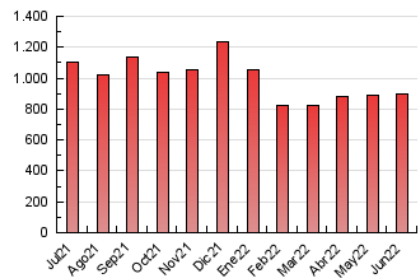

Páginas (x 1000)