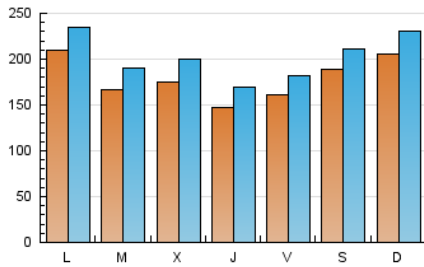

1. Cifras totales y promedios (Nacional e Internacional)

MES - AÑO	NAVEGADORES UNICOS	VISITAS	PAGINAS
Junio - 2022	299.637	604.988	901.508
PROMEDIO DIARIO	17.825	20.166	30.050
PROMEDIO LUNES-VIERNES	17.130	19.455	29.506
PROMEDIO SABADO-DOMINGO	19.734	22.121	31.548
PAGINAS / VISITAS	1,49		
DURACION MEDIA VISITAS	0:02:57		
DURACION MEDIA PAGINAS	0:06:01		

2. Secciones (Nacional e Internacional)

	PAGINAS	%
HOME	243.501	27.01 %
RESTO	658.007	72.99 %

3. Por día del mes (Nacional e Internacional)

Día	N. únicos	Visitas	Páginas	Día	N. únicos	Visitas	Páginas	Día	N. únicos	Visitas	Páginas
1	14.349	16.363	25.384	11	21.161	23.268	32.332	21	19.825	22.494	33.601
2	12.275	14.177	22.252	12	27.120	29.477	39.558	22	22.964	26.766	40.472
3	12.239	13.975	21.488	13	34.202	36.925	48.316	23	18.239	20.476	30.816
4	15.517	18.280	27.752	14	15.504	17.680	26.732	24	15.980	18.233	28.236
5	13.845	16.067	25.238	15	14.787	17.081	26.745	25	11.895	13.682	20.537
6	15.544	17.574	28.531	16	15.862	18.214	28.664	26	18.099	20.803	30.645
7	16.418	18.876	29.959	17	17.569	19.852	30.496	27	17.029	20.134	31.334
8	21.567	24.150	36.263	18	26.845	29.414	40.715	28	15.090	17.226	26.487
9	14.858	16.935	26.536	19	23.391	25.980	35.609	29	14.138	15.881	24.083
10	18.539	20.983	31.257	20	17.205	19.366	28.785	30	12.685	14.656	22.685

4. Gráficas (Nacional e Internacional)

4.1 Por día de la semana (promedio)

N. únicos / Visitas (x 100)

Páginas (x 100)

4.2 Por franja horaria (promedio)

Visitas_ (x 1000)

Páginas (x 1000)

4.3 Por meses