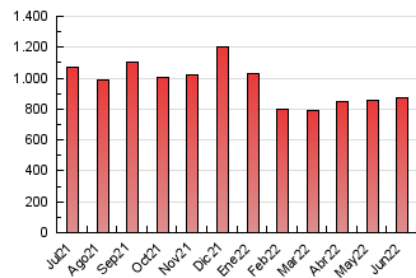

Páginas (x 1000)