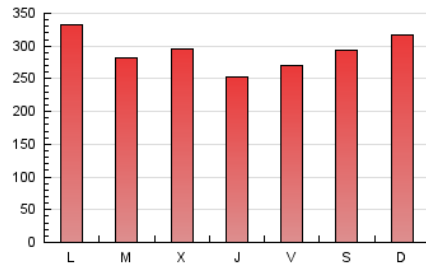

1. Cifras totales y promedios (Nacional)

MES - AÑO	NAVEGADORES UNICOS	VISITAS	PAGINAS
Junio - 2022	279.116	580.676	872.463
PROMEDIO DIARIO	17.030	19.356	29.082
PROMEDIO LUNES-VIERNES	16.342	18.652	28.543
PROMEDIO SABADO-DOMINGO	18.922	21.292	30.565
PAGINAS / VISITAS	1,50		
DURACION MEDIA VISITAS	0:03:01		
DURACION MEDIA PAGINAS	0:06:01		

2. Secciones (Nacional)

	PAGINAS	%
HOME	240.005	27.51 %
RESTO	632.458	72.49 %

3. Por día del mes (Nacional)

Día	N. únicos	Visitas	Páginas	Día	N. únicos	Visitas	Páginas	Día	N. únicos	Visitas	Páginas
1	13.627	15.676	24.581	11	20.101	22.255	31.139	21	19.042	21.721	32.688
2	11.512	13.476	21.448	12	26.179	28.430	38.321	22	22.161	25.963	39.515
3	11.585	13.340	20.704	13	33.076	35.803	46.954	23	17.567	19.774	29.958
4	15.033	17.715	27.065	14	14.813	16.984	25.880	24	15.405	17.630	27.486
5	13.286	15.520	24.559	15	13.697	15.945	25.362	25	11.295	13.081	19.819
6	14.778	16.810	27.587	16	15.052	17.381	27.672	26	17.387	20.060	29.787
7	15.790	18.173	29.089	17	16.826	19.105	29.606	27	16.312	19.324	30.378
8	20.789	23.372	35.323	18	25.713	28.299	39.416	28	14.212	16.295	25.374
9	14.118	16.086	25.502	19	22.381	24.979	34.414	29	13.214	14.974	23.005
10	17.731	20.137	30.274	20	16.268	18.438	27.712	30	11.943	13.930	21.845

4. Gráficas (Nacional)

4.1 Por día de la semana (promedio)

N. únicos / Visitas (x 100)

Páginas (x 100)

4.2 Por franja horaria (promedio)

Visitas_ (x 1000)

Páginas (x 1000)

4.3 Por meses