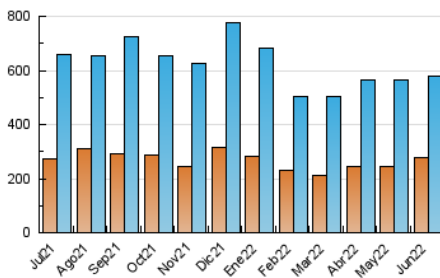

4.3 Por meses

N. únicos / Visitas (x 1000)