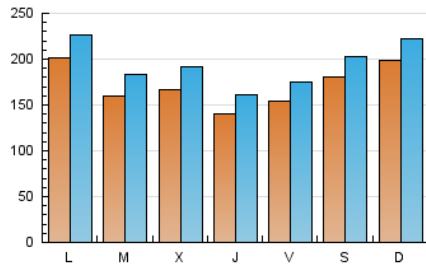

1. Cifras totales y promedios (Nacional)

MES - AÑO	NAVEGADORES UNICOS	VISITAS	PAGINAS
Junio - 2022	279.116	580.676	872.463
PROMEDIO DIARIO	17.030	19.356	29.082
PROMEDIO LUNES-VIERNES	16.342	18.652	28.543
PROMEDIO SABADO-DOMINGO	18.922	21.292	30.565
PAGINAS / VISITAS	1,50		
DURACION MEDIA VISITAS	0:03:01		
DURACION MEDIA PAGINAS	0:06:01		

2. Secciones (Nacional)

	PAGINAS	%
HOME	240.005	27.51 %
RESTO	632.458	72.49 %

3. Por día del mes (Nacional)

Día	N. únicos	Visitas	Páginas	Día	N. únicos	Visitas	Páginas	Día	N. únicos	Visitas	Páginas
1	13.627	15.676	24.581	11	20.101	22.255	31.139	21	19.042	21.721	32.688
2	11.512	13.476	21.448	12	26.179	28.430	38.321	22	22.161	25.963	39.515
3	11.585	13.340	20.704	13	33.076	35.803	46.954	23	17.567	19.774	29.958
4	15.033	17.715	27.065	14	14.813	16.984	25.880	24	15.405	17.630	27.486
5	13.286	15.520	24.559	15	13.697	15.945	25.362	25	11.295	13.081	19.819
6	14.778	16.810	27.587	16	15.052	17.381	27.672	26	17.387	20.060	29.787
7	15.790	18.173	29.089	17	16.826	19.105	29.606	27	16.312	19.324	30.378
8	20.789	23.372	35.323	18	25.713	28.299	39.416	28	14.212	16.295	25.374
9	14.118	16.086	25.502	19	22.381	24.979	34.414	29	13.214	14.974	23.005
10	17.731	20.137	30.274	20	16.268	18.438	27.712	30	11.943	13.930	21.845

4. Gráficas (Nacional)

4.1 Por día de la semana (promedio)

N. únicos / Visitas (x 100)

Páginas (x 100)

4.2 Por franja horaria (promedio)

Visitas_ (x 1000)

Páginas (x 1000)

4.3 Por meses